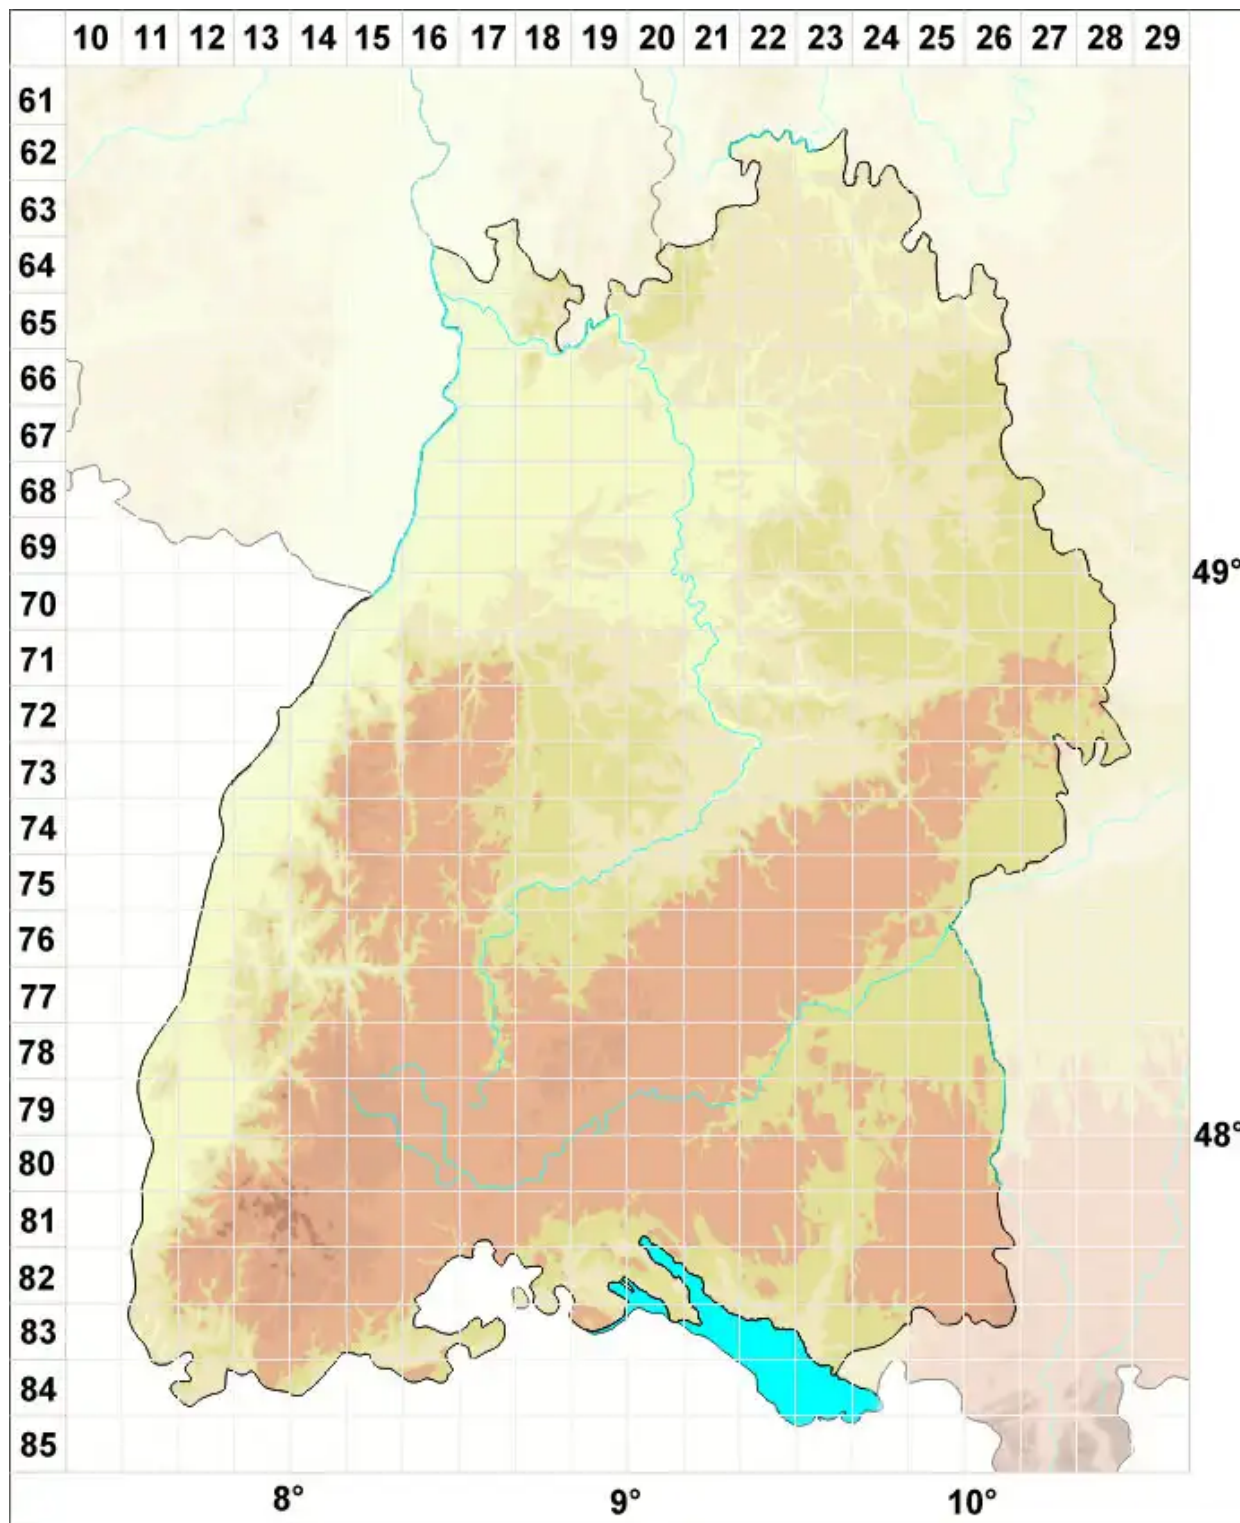

Ceratodon conicus (Hampe) Lindb.

Kegel-Hornzahnmoos

Legende:

Symbole:

Ausgefülltes Symbol:
Zeitraum von 1980 bis heute (Aktuelle Angabe)

Leeres Symbol:
Zeitraum vor 1980 (Altangabe)

Quadrat: Herbarbeleg