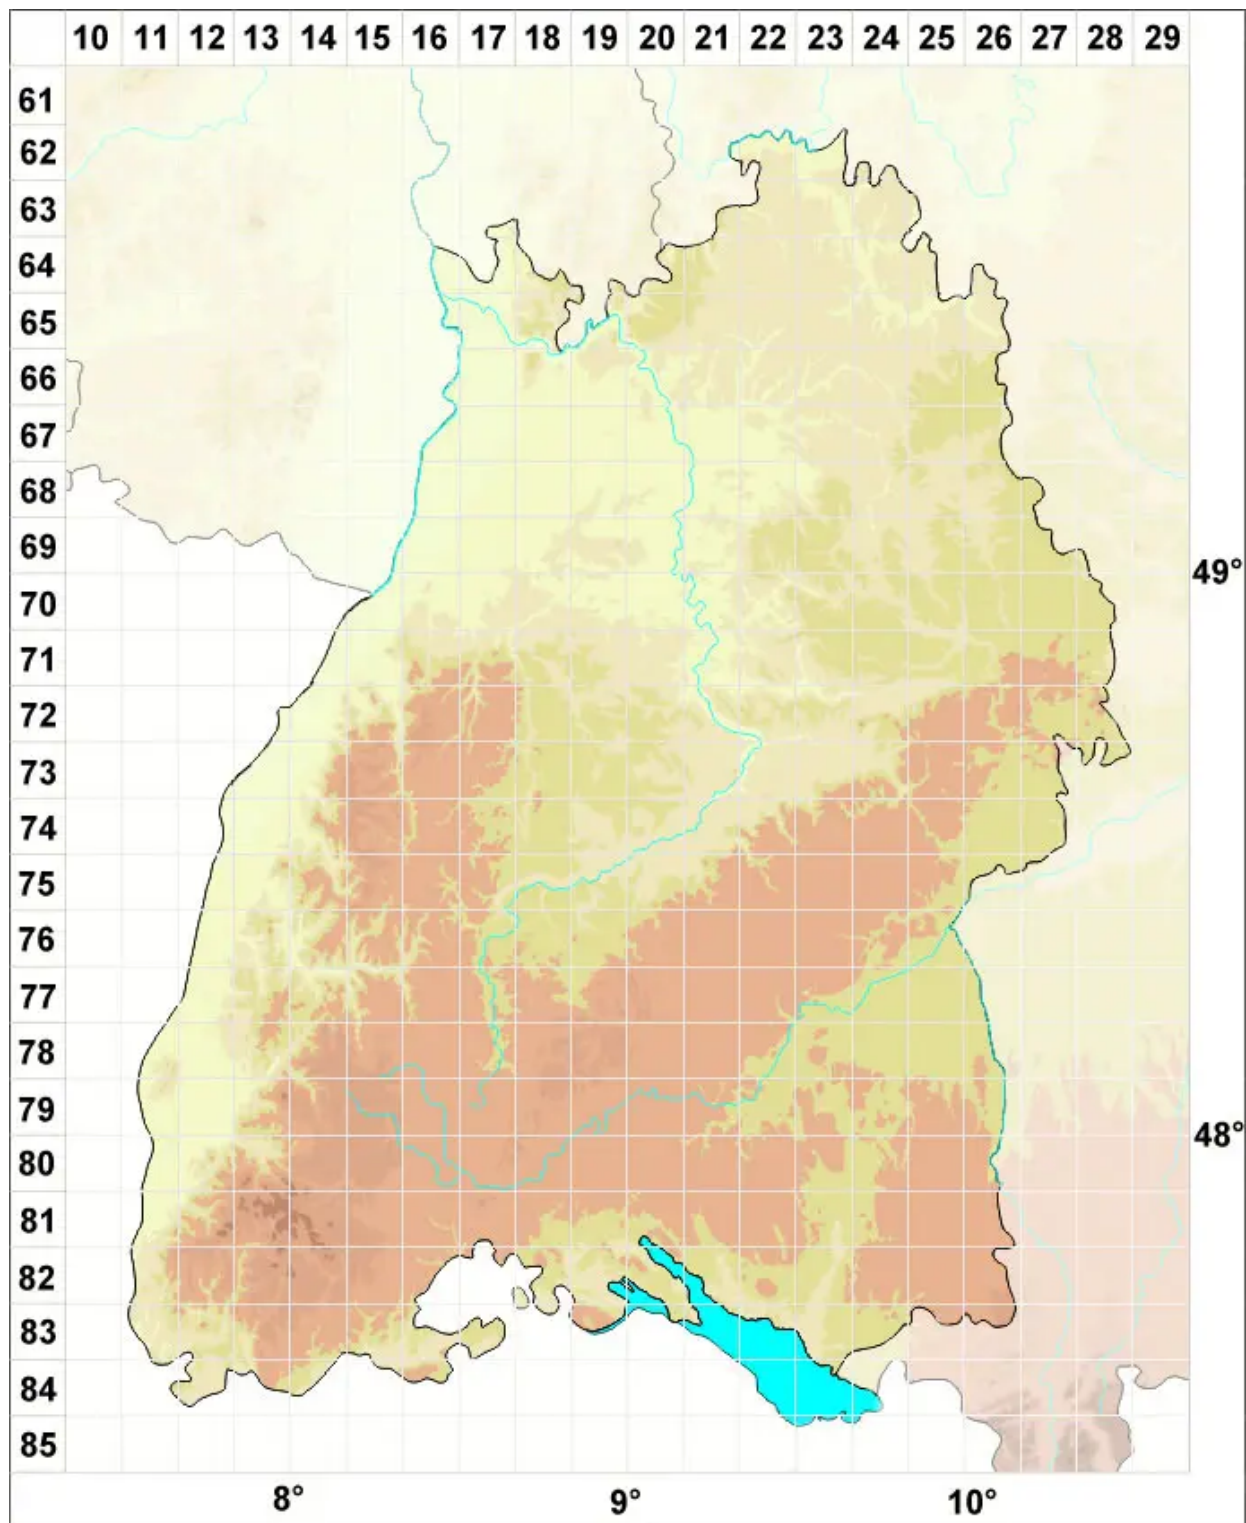

Ceratodon conicus (Hampe) Lindb.

Kegel-Hornzahnmoos

Legende:

Symbole:

Ausgefülltes Symbol:
Zeitraum von 1980 bis heute (Aktuelle Angabe)

Leeres Symbol:
Zeitraum vor 1980 (Altangabe)

Quadrat: Herbarbeleg