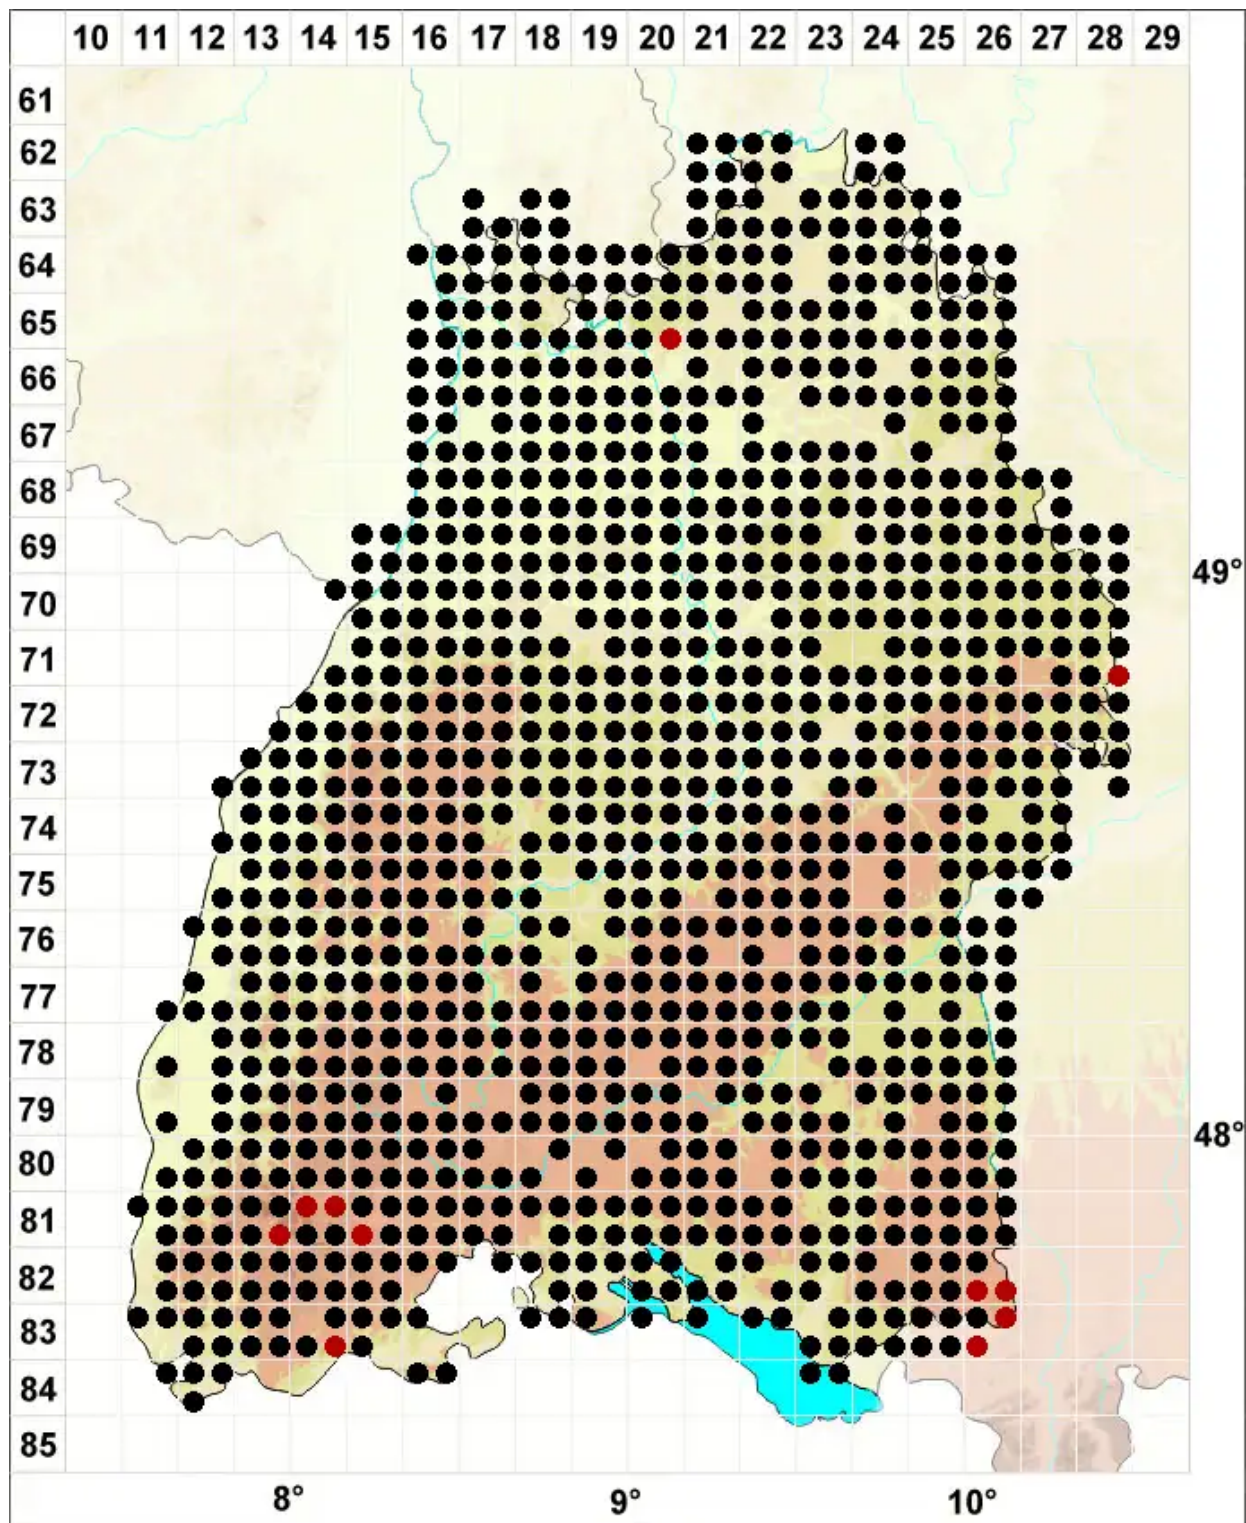

# Ceratodon purpureus (Hedw.) Brid.

Purpurstieliges Hornzahnmoos, Purpurrotes Hornzahnmoos

Legende:

**Symbole:**

Ausgefülltes Symbol:  
Zeitraum von 1980 bis heute (Aktuelle Angabe)

Leeres Symbol:  
Zeitraum vor 1980 (Altangabe)

Quadrat: Herbarbeleg