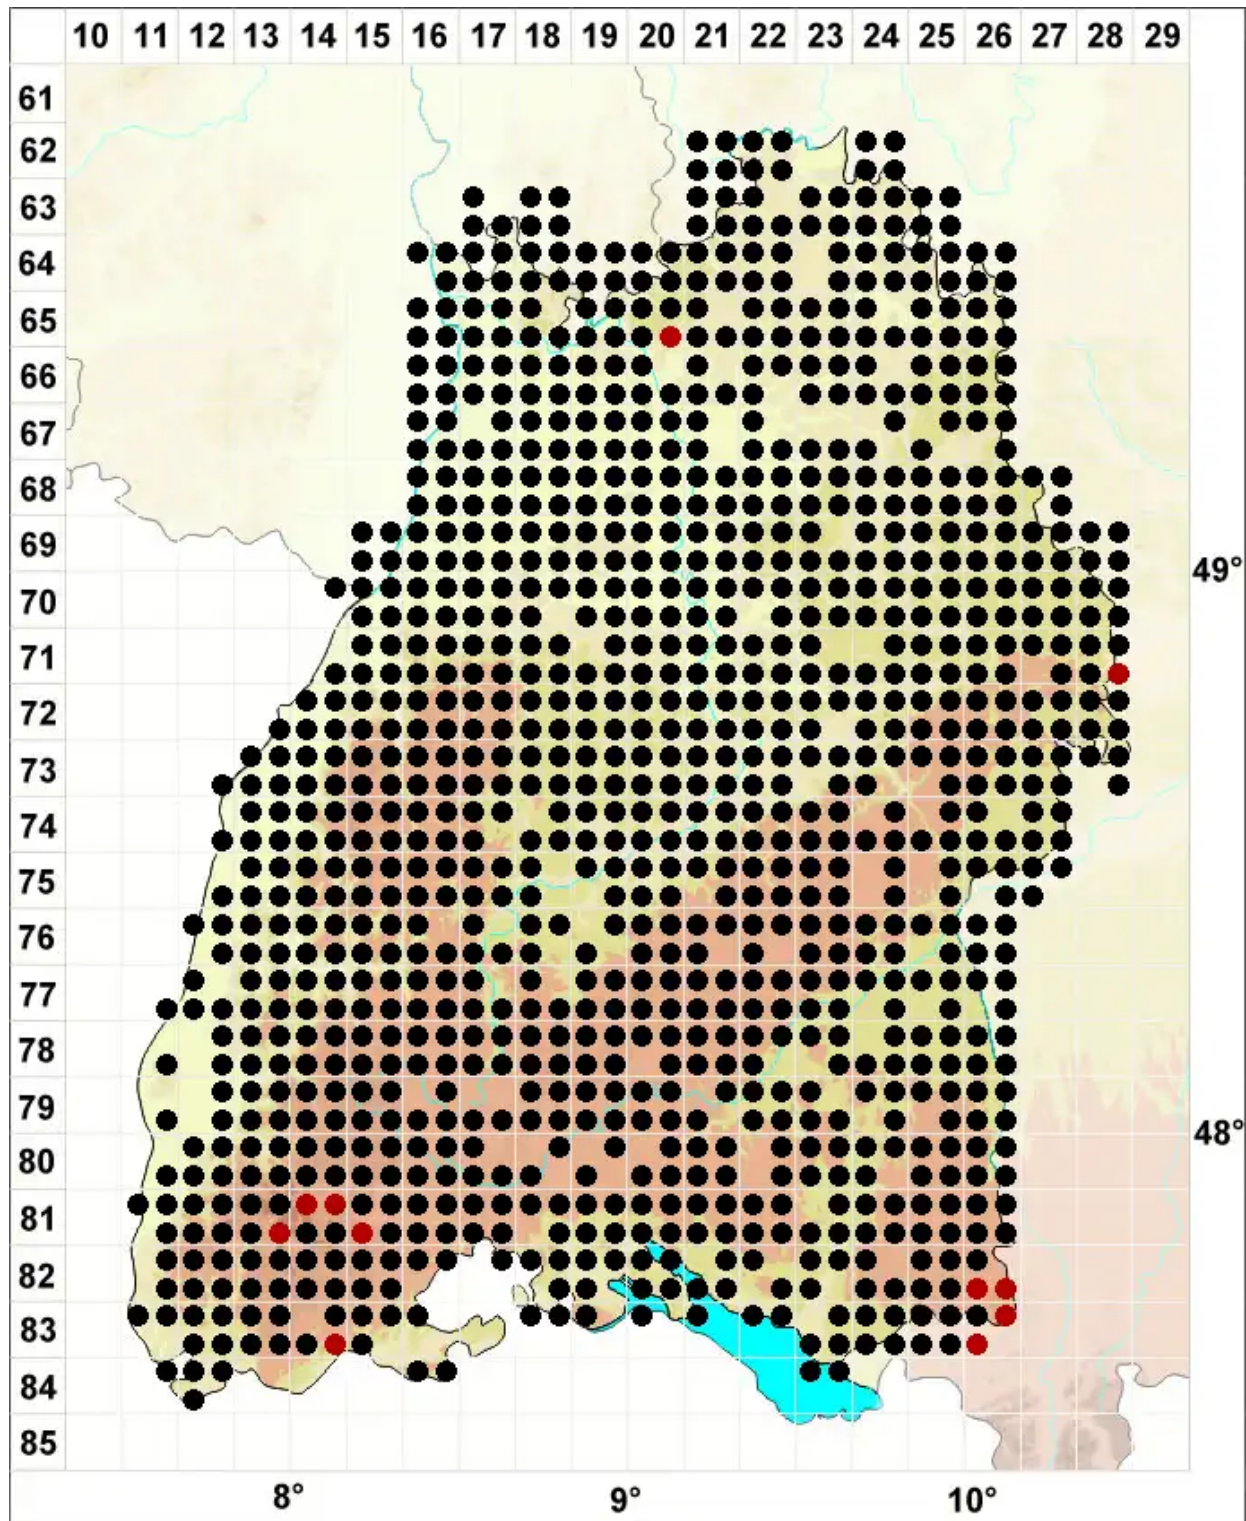

Ceratodon purpureus (Hedw.) Brid.

Purpurstieliges Hornzahnmoos, Purpurrotes Hornzahnmoos

Legende:

- Symbole:**
- Ausgefülltes Symbol:
Zeitraum von 1980 bis heute (Aktuelle Angabe)
 - Leeres Symbol:
Zeitraum vor 1980 (Altangabe)
 - Quadrat: Herbarbeleg