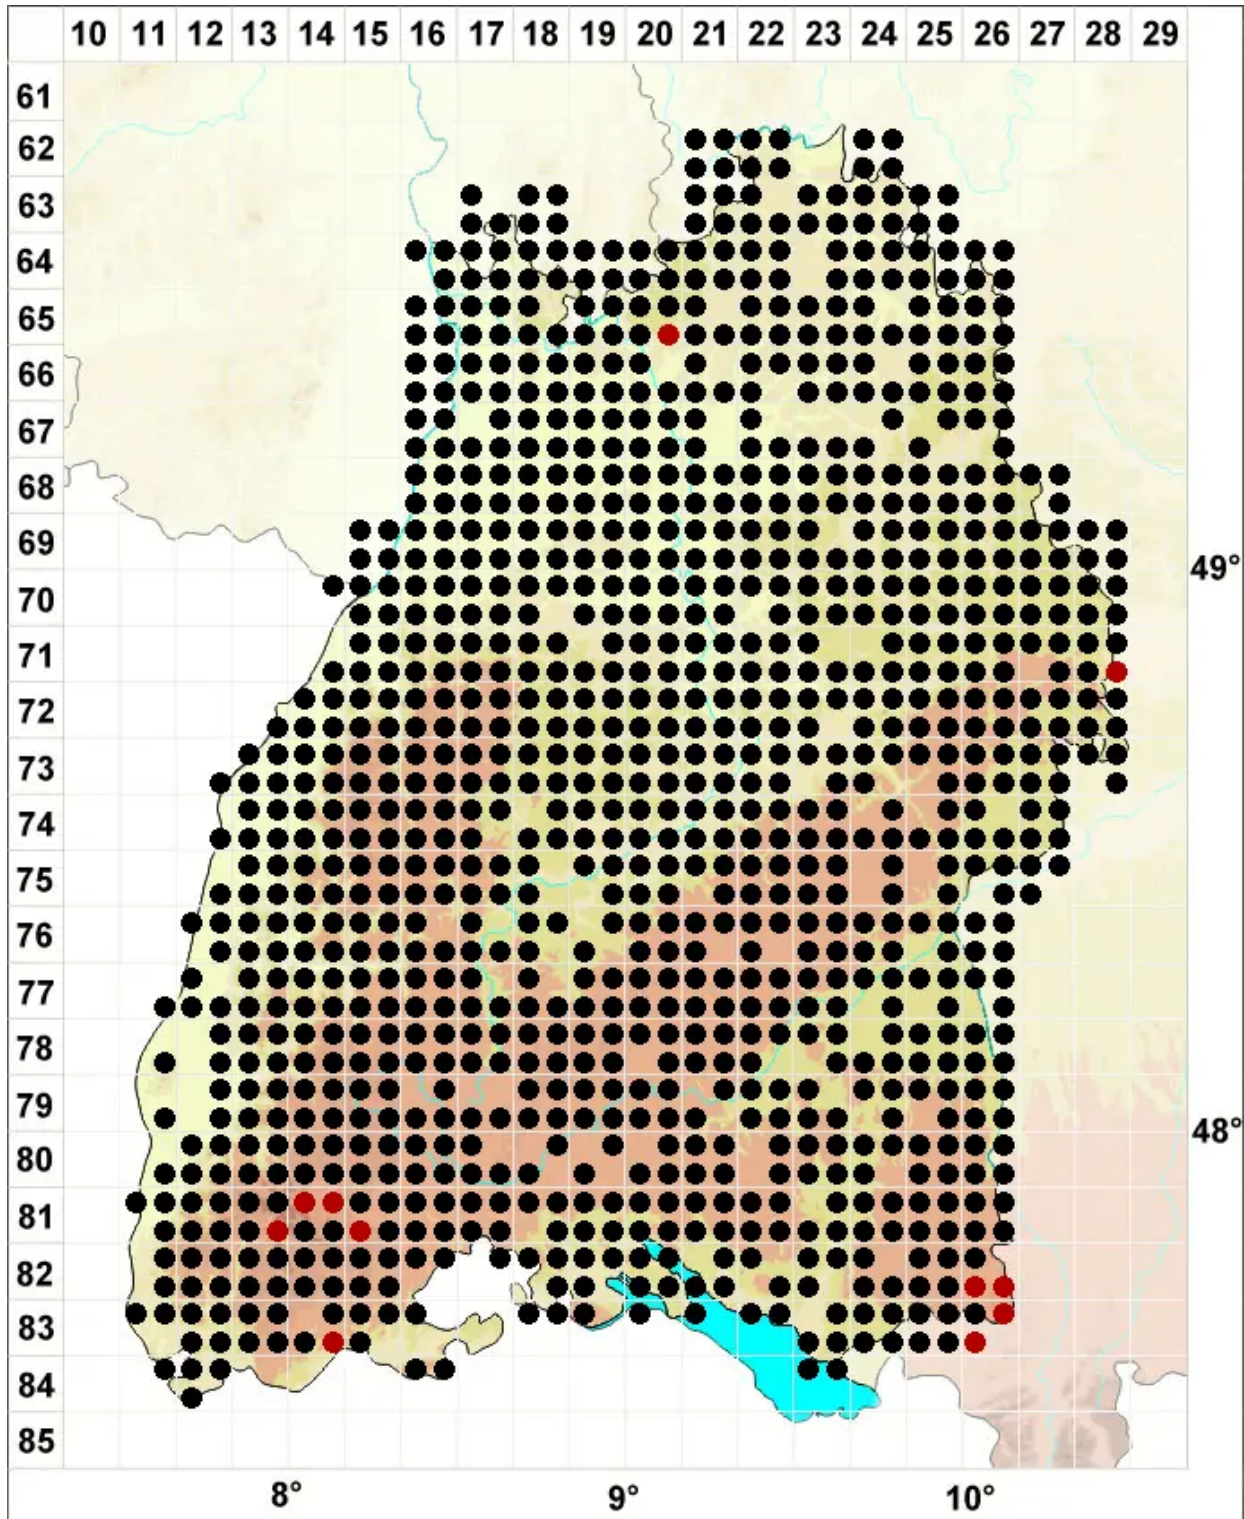

Ceratodon purpureus (Hedw.) Brid.

Purpurstieliges Hornzahnmoos, Purpurrotes Hornzahnmoos

Legende:

Symbole:

Ausgefülltes Symbol:
Zeitraum von 1980 bis heute (Aktuelle Angabe)

Leeres Symbol:
Zeitraum vor 1980 (Altangabe)

Quadrat: Herbarbeleg