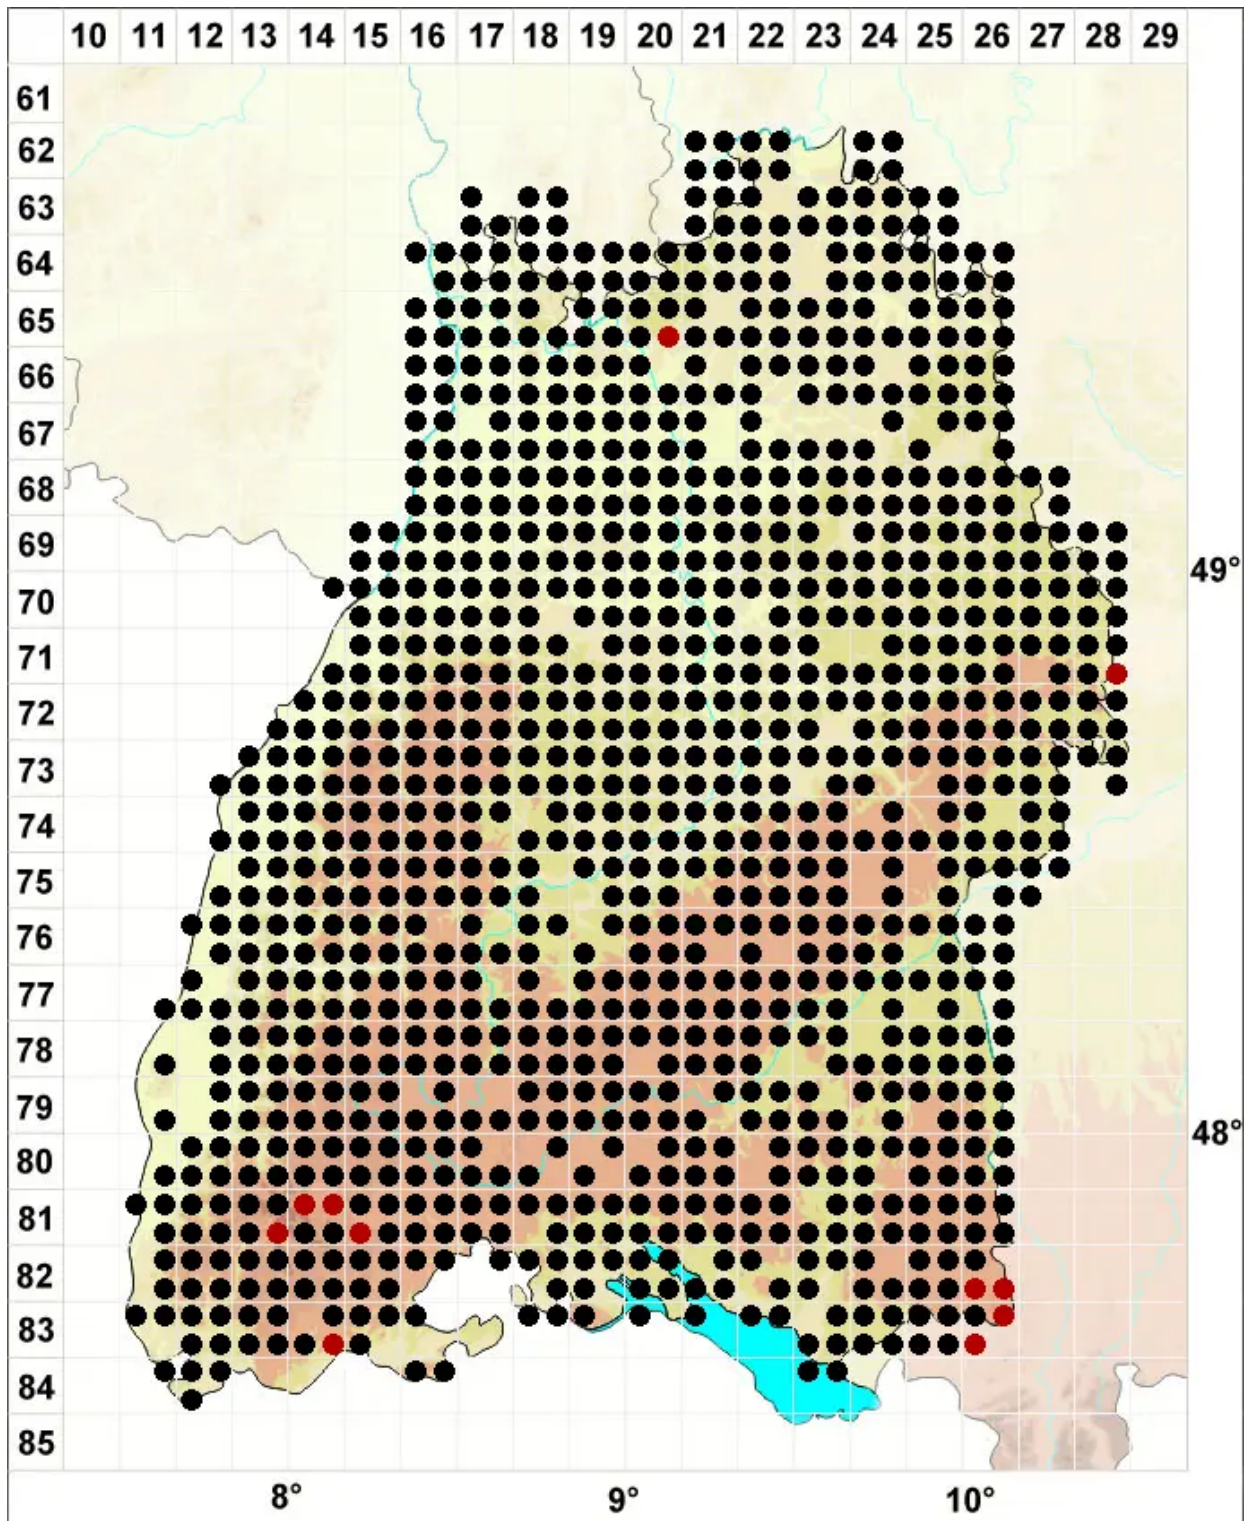

# Ceratodon purpureus (Hedw.) Brid.

Purpurstieliges Hornzahnmoos, Purpurrotes Hornzahnmoos

Legende:

**Symbole:**

Ausgefülltes Symbol:  
Zeitraum von 1980 bis heute (Aktuelle Angabe)

Leeres Symbol:  
Zeitraum vor 1980 (Altangabe)

Quadrat: Herbarbeleg