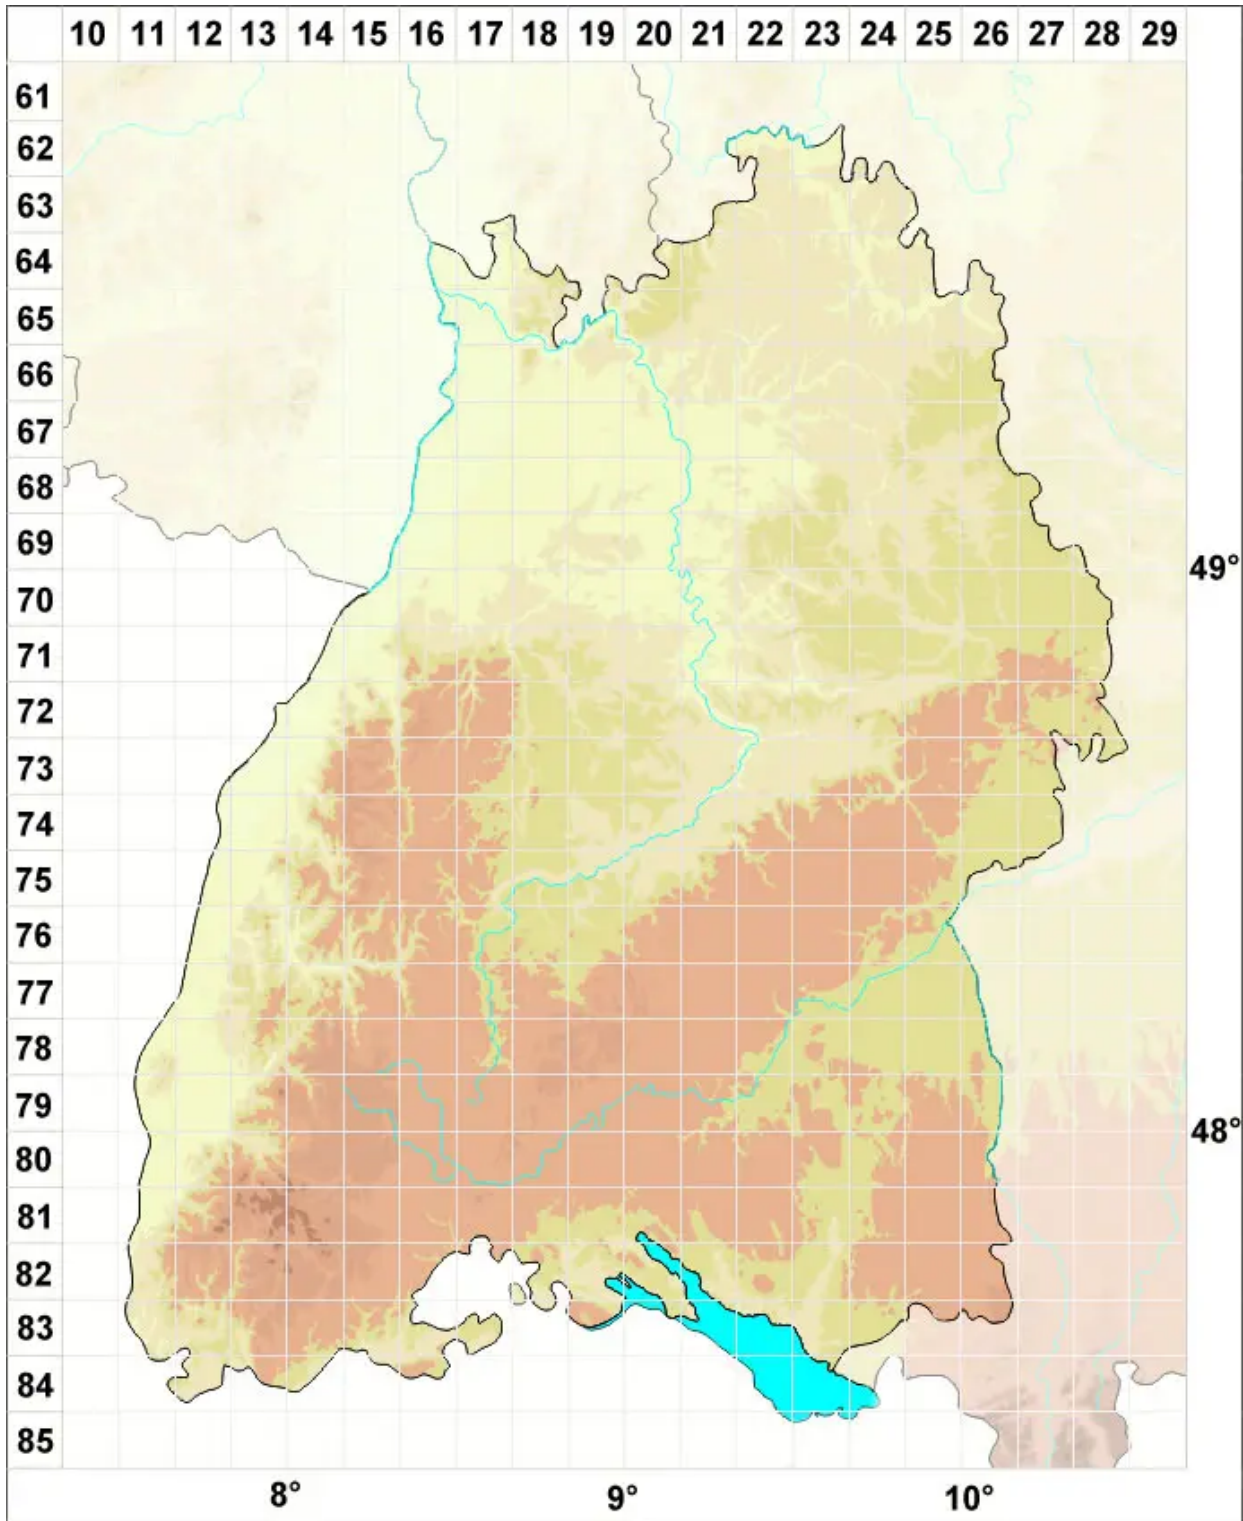

Ceratodon conicus (Hampe) Lindb.

Kegel-Hornzahnmoos

Legende:

Symbole:

Ausgefülltes Symbol:
Zeitraum von 1980 bis heute (Aktuelle Angabe)

Leeres Symbol:
Zeitraum vor 1980 (Altangabe)

Quadrat: Herbarbeleg