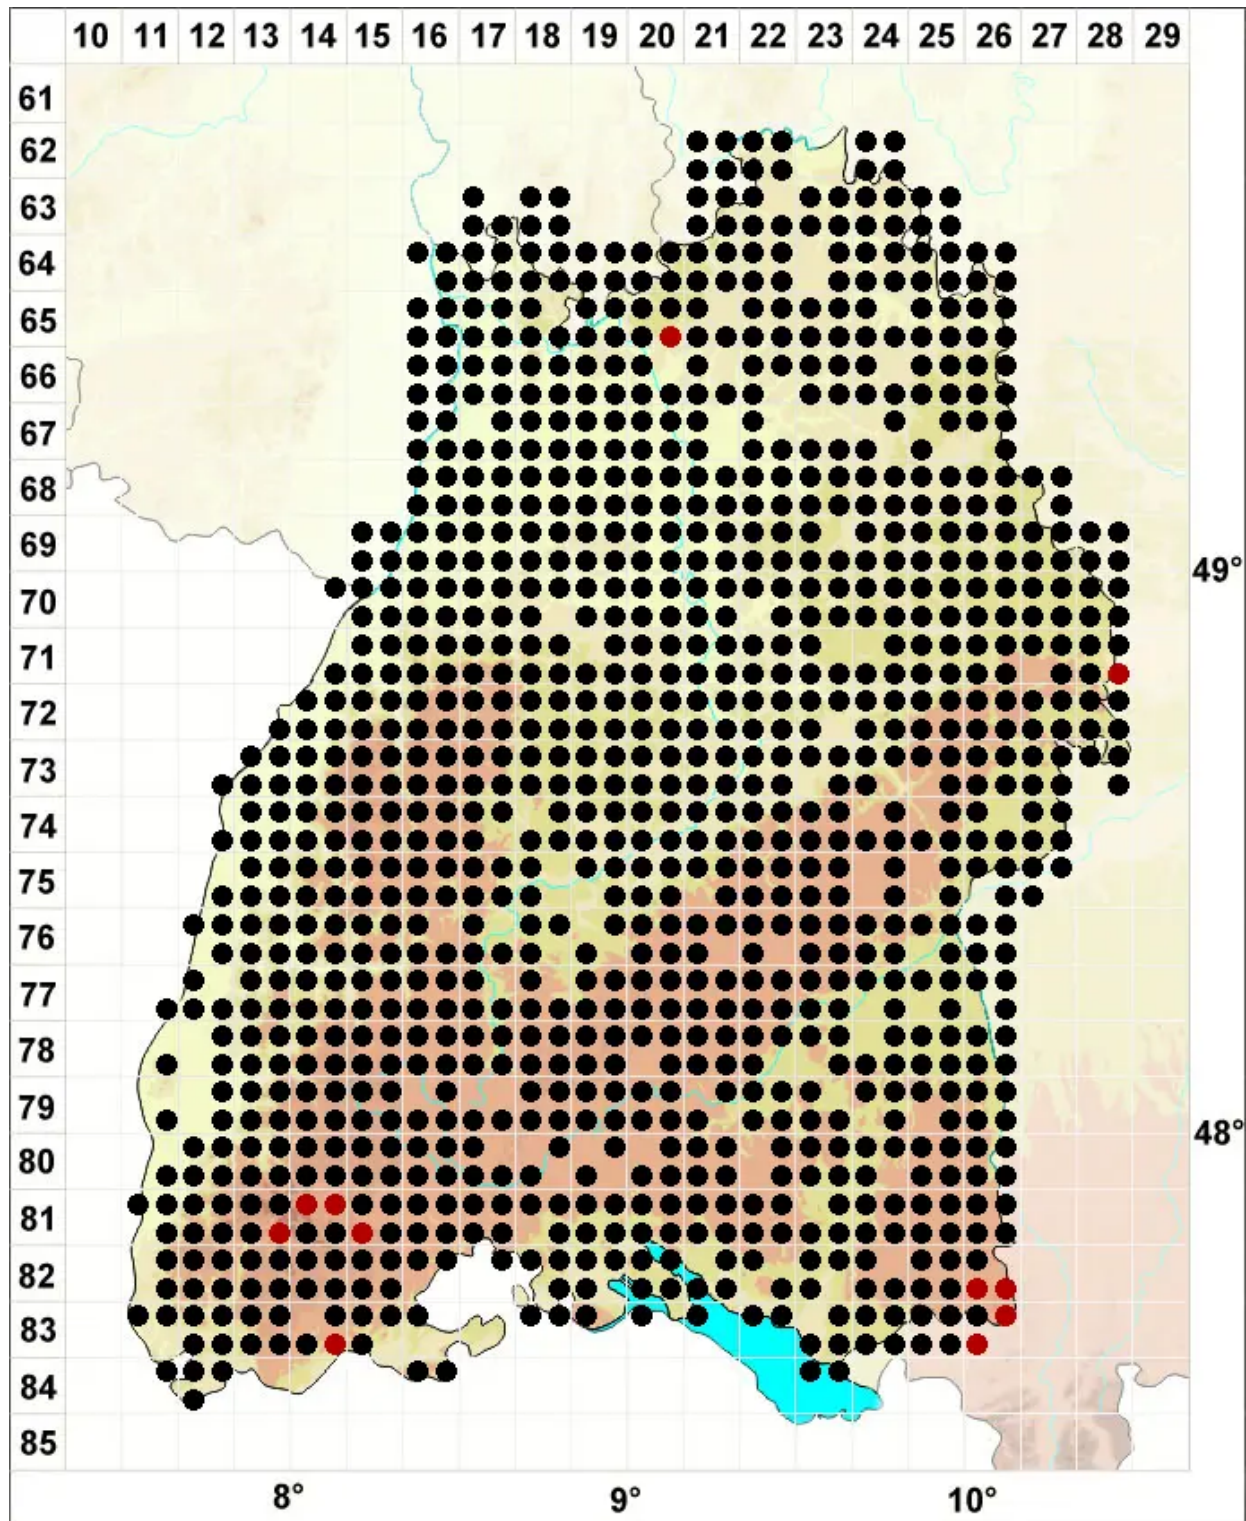

Ceratodon purpureus (Hedw.) Brid.

Purpurstieliges Hornzahnmoos, Purpurrotes Hornzahnmoos

Legende:

Symbole:

Ausgefülltes Symbol:
Zeitraum von 1980 bis heute (Aktuelle Angabe)

Leeres Symbol:
Zeitraum vor 1980 (Altangabe)

Quadrat: Herbarbeleg