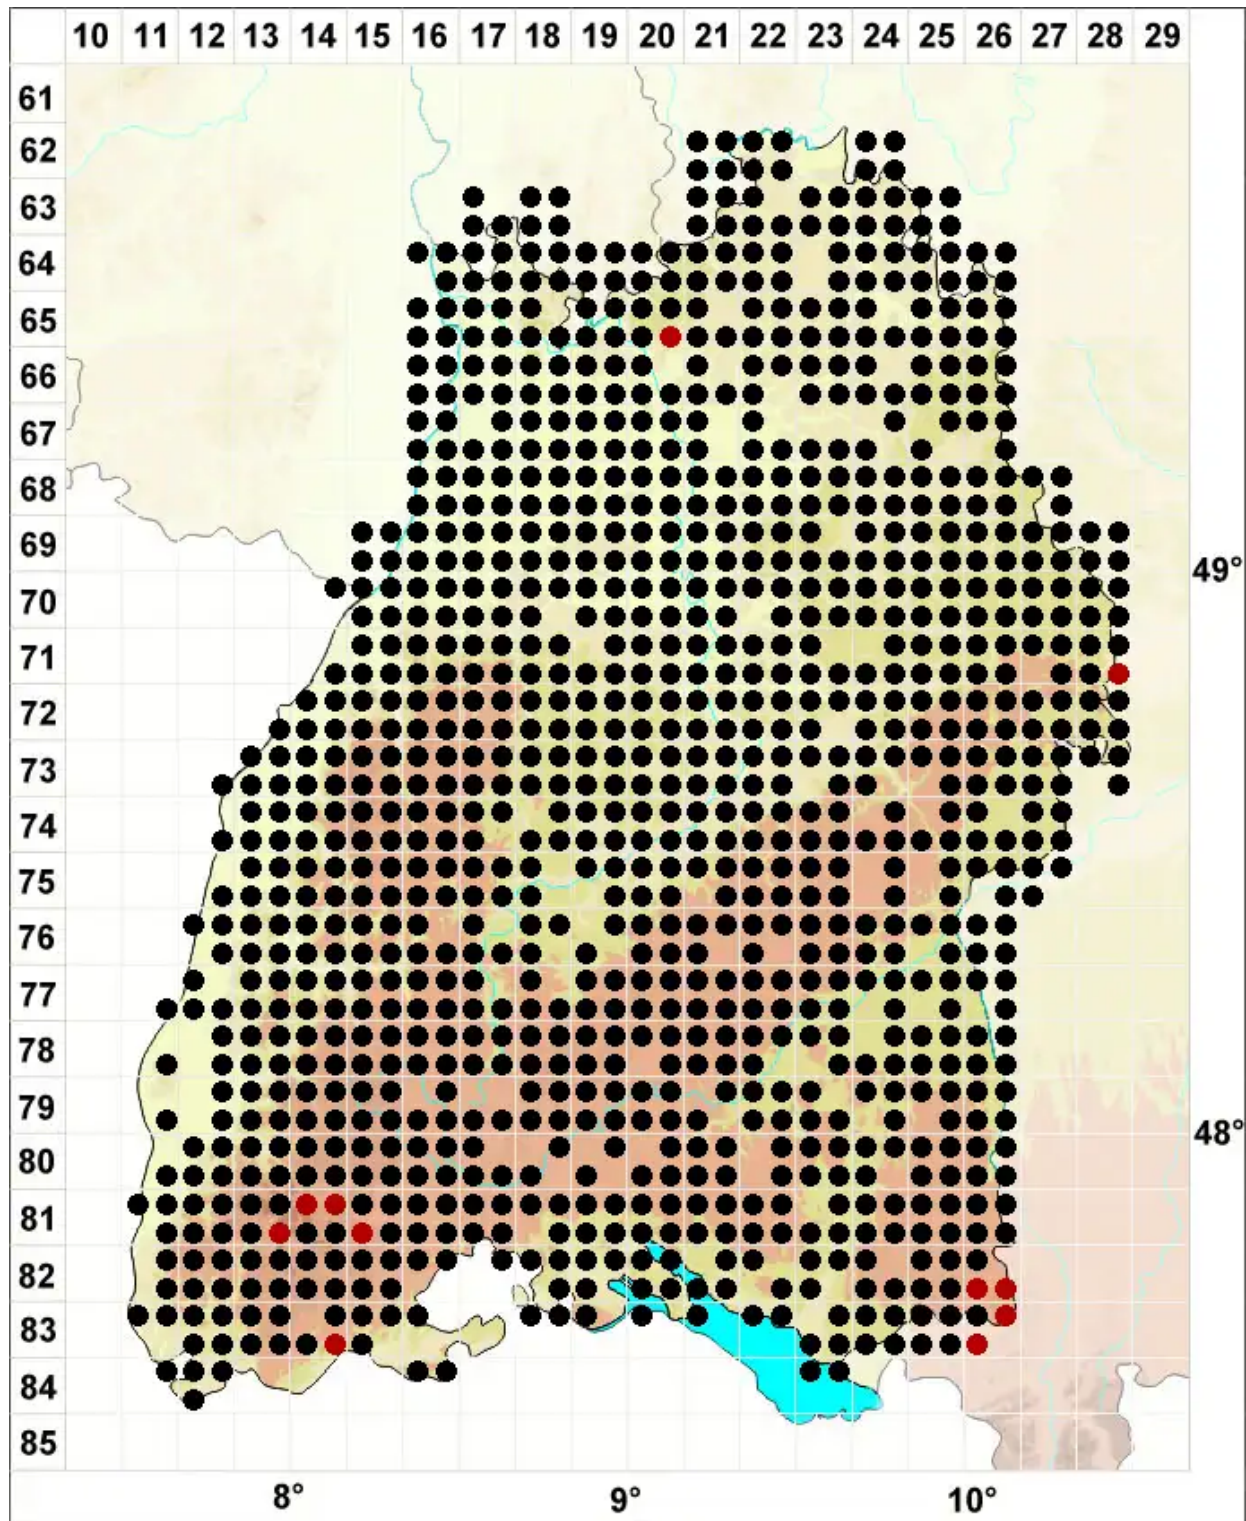

Ceratodon purpureus (Hedw.) Brid.

Purpurstieliges Hornzahnmoos, Purpurrotes Hornzahnmoos

Legende:

Symbole:

Ausgefülltes Symbol:
Zeitraum von 1980 bis heute (Aktuelle Angabe)

Leeres Symbol:
Zeitraum vor 1980 (Altangabe)

Quadrat: Herbarbeleg