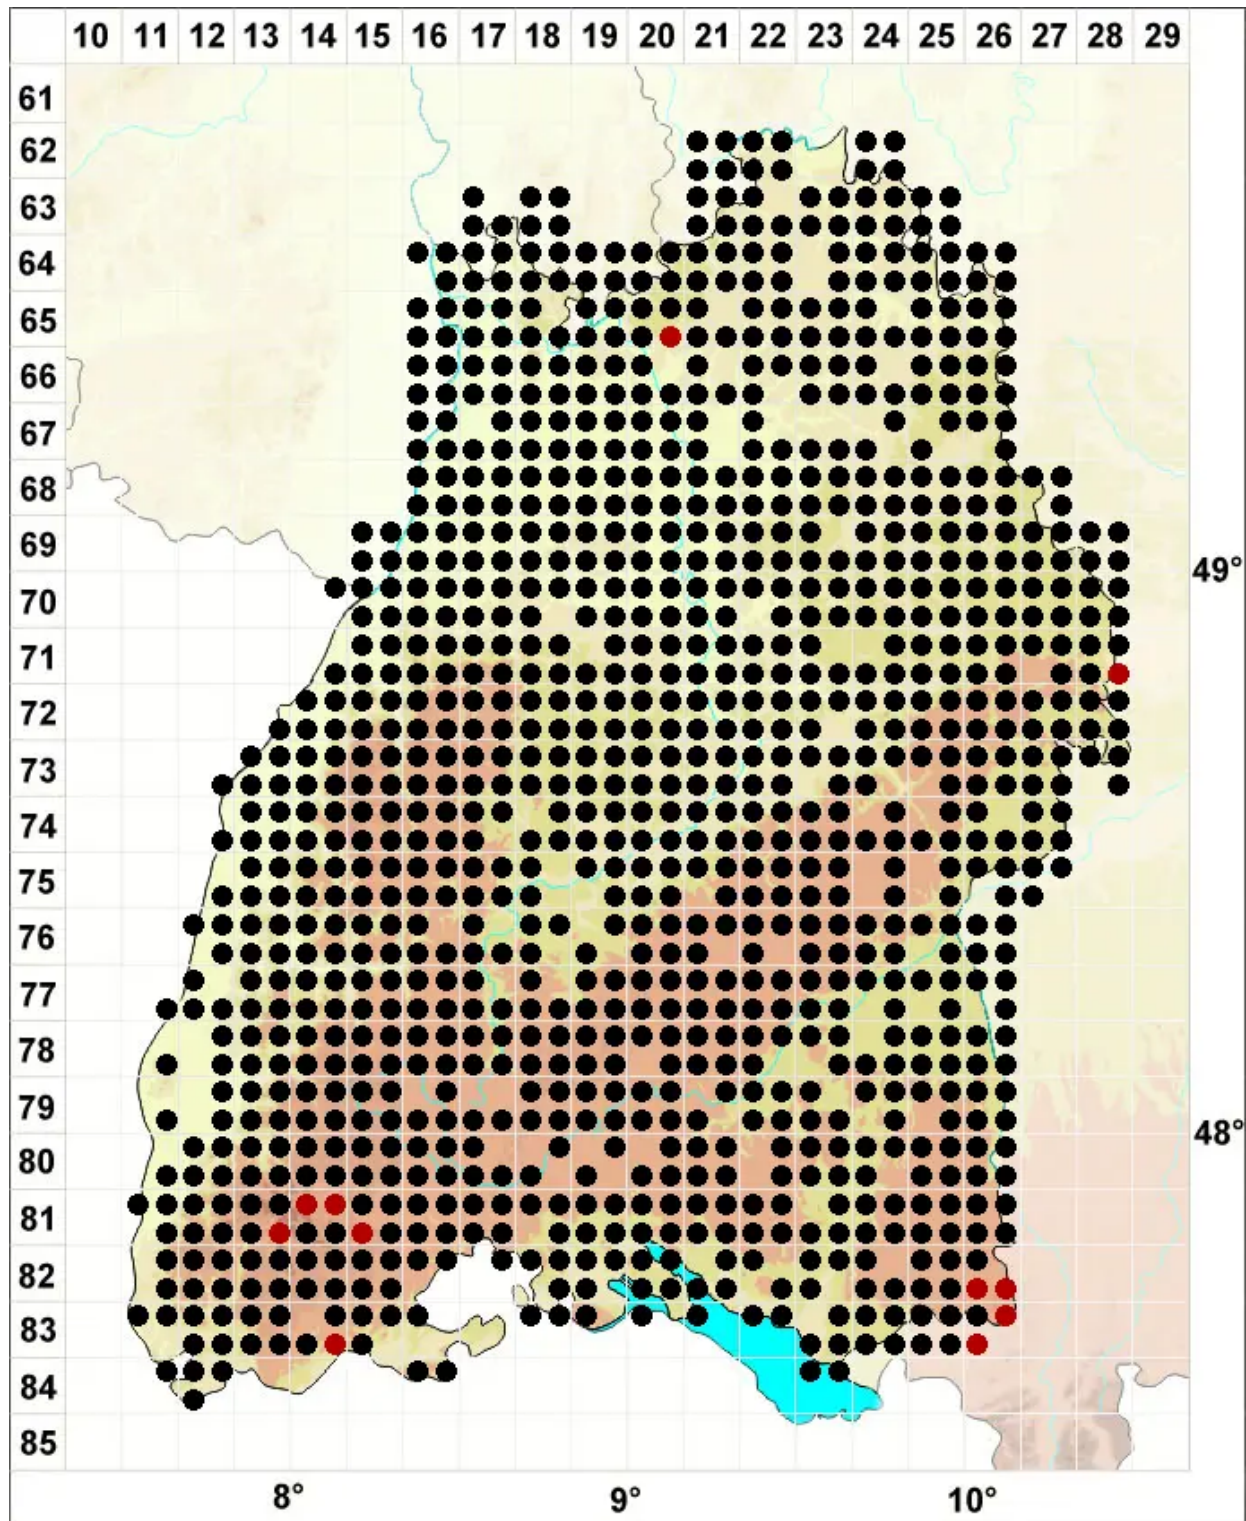

# Ceratodon purpureus (Hedw.) Brid.

Purpurstieliges Hornzahnmoos, Purpurrotes Hornzahnmoos

Legende:

- Symbole:**
- Ausgefülltes Symbol:  
Zeitraum von 1980 bis heute (Aktuelle Angabe)
  - Leeres Symbol:  
Zeitraum vor 1980 (Altangabe)
  - Quadrat: Herbarbeleg