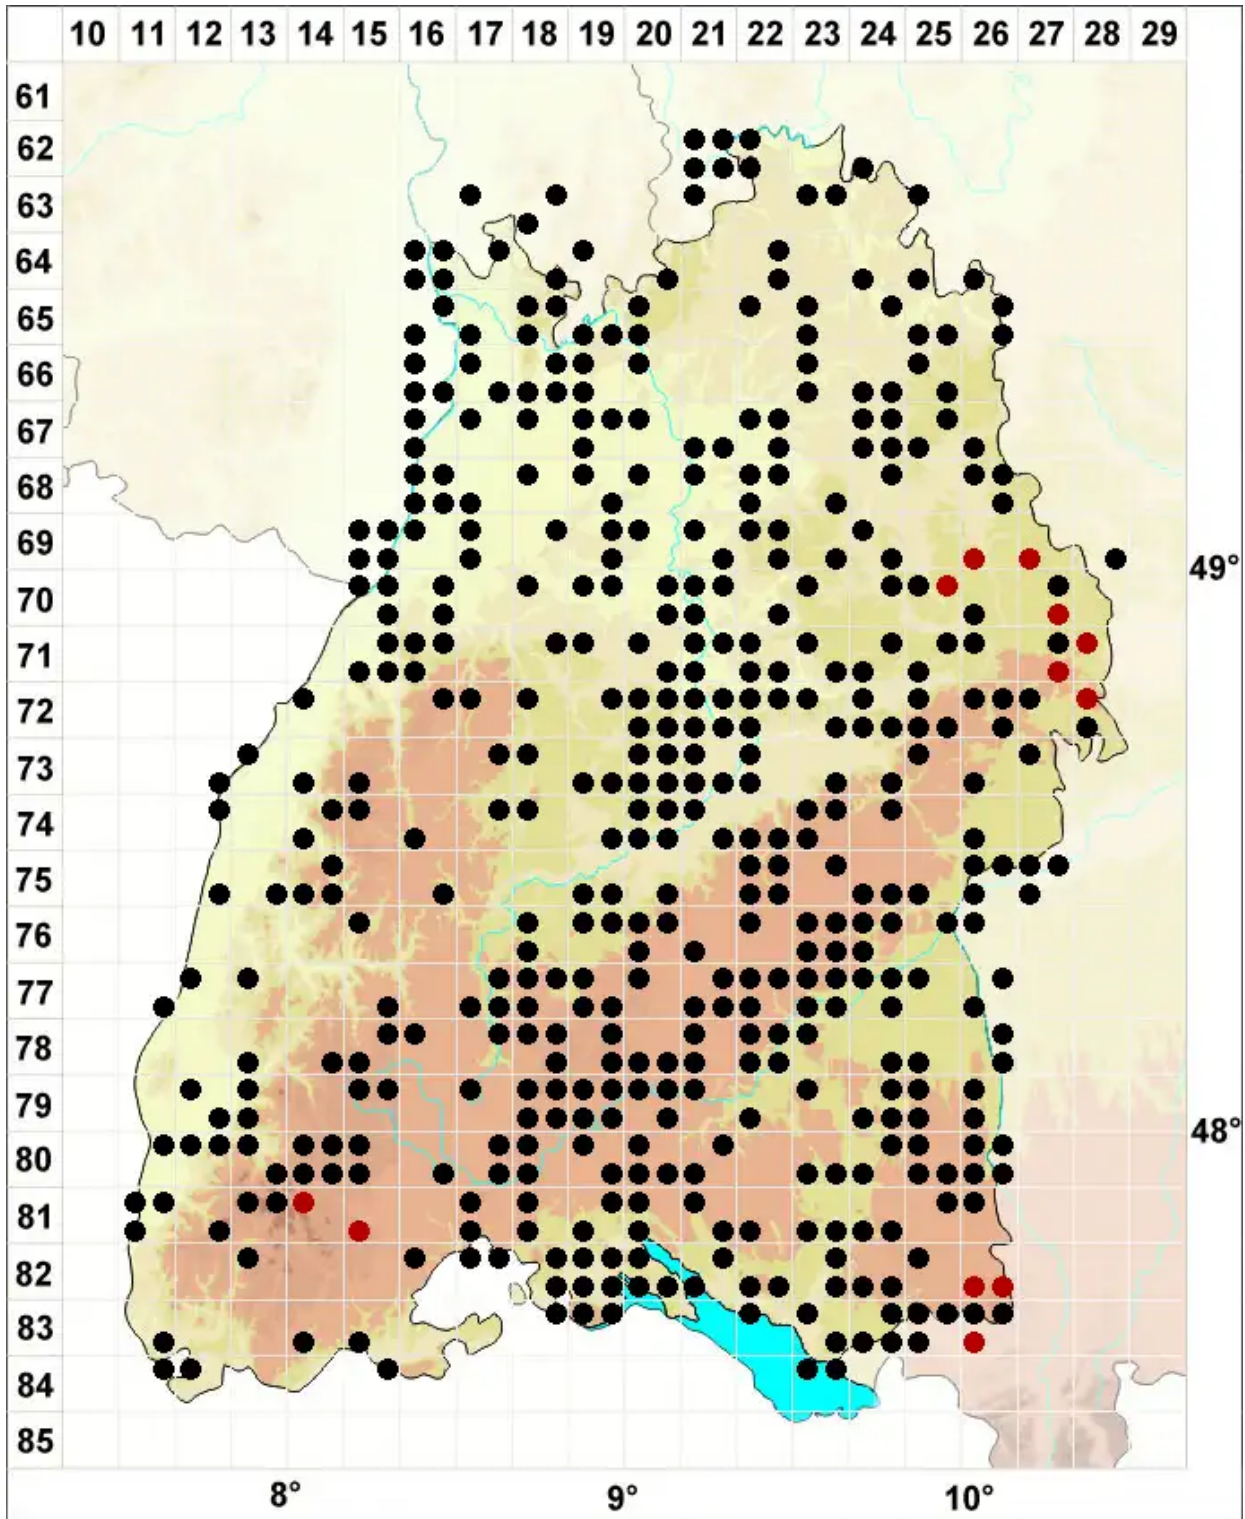

Brachythecium salebrosum (Hoffm. ex F.Weber & D.Mohr) Schreb.

Glattstieliges Kurzbüchsenmoos

Legende:

Symbole:

Ausgefülltes Symbol:
Zeitraum von 1980 bis heute (Aktuelle Angabe)

Leeres Symbol:
Zeitraum vor 1980 (Altangabe)

Quadrat: Herbarbeleg