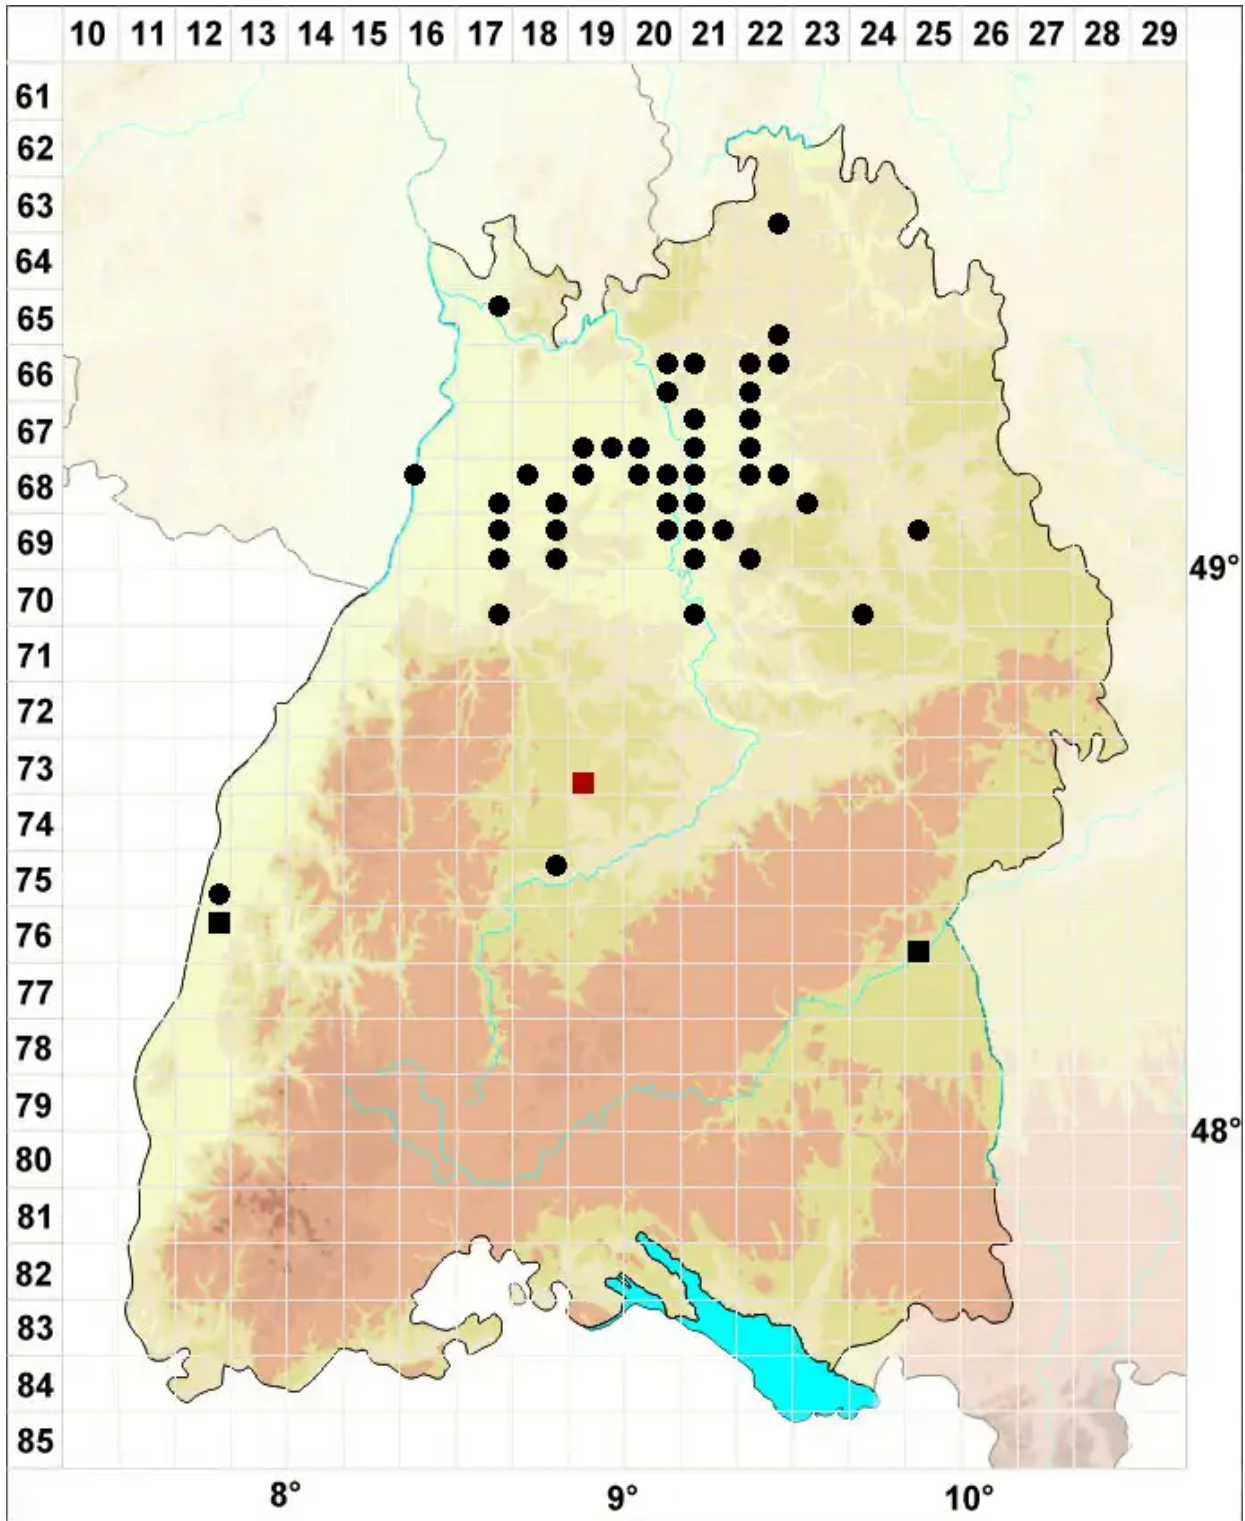

# Leptophascum leptophyllum (Müll.Hal.) J.Guerra & M.J.Cano

Bruchblättriges Scheinglanzmoos, Feinblättriges Neuglanzmoos

Legende:

- Symbole:**
- Ausgefülltes Symbol:  
Zeitraum von 1980 bis heute (Aktuelle Angabe)
  - Leeres Symbol:  
Zeitraum vor 1980 (Altangabe)
  - Quadrat: Herbarbeleg