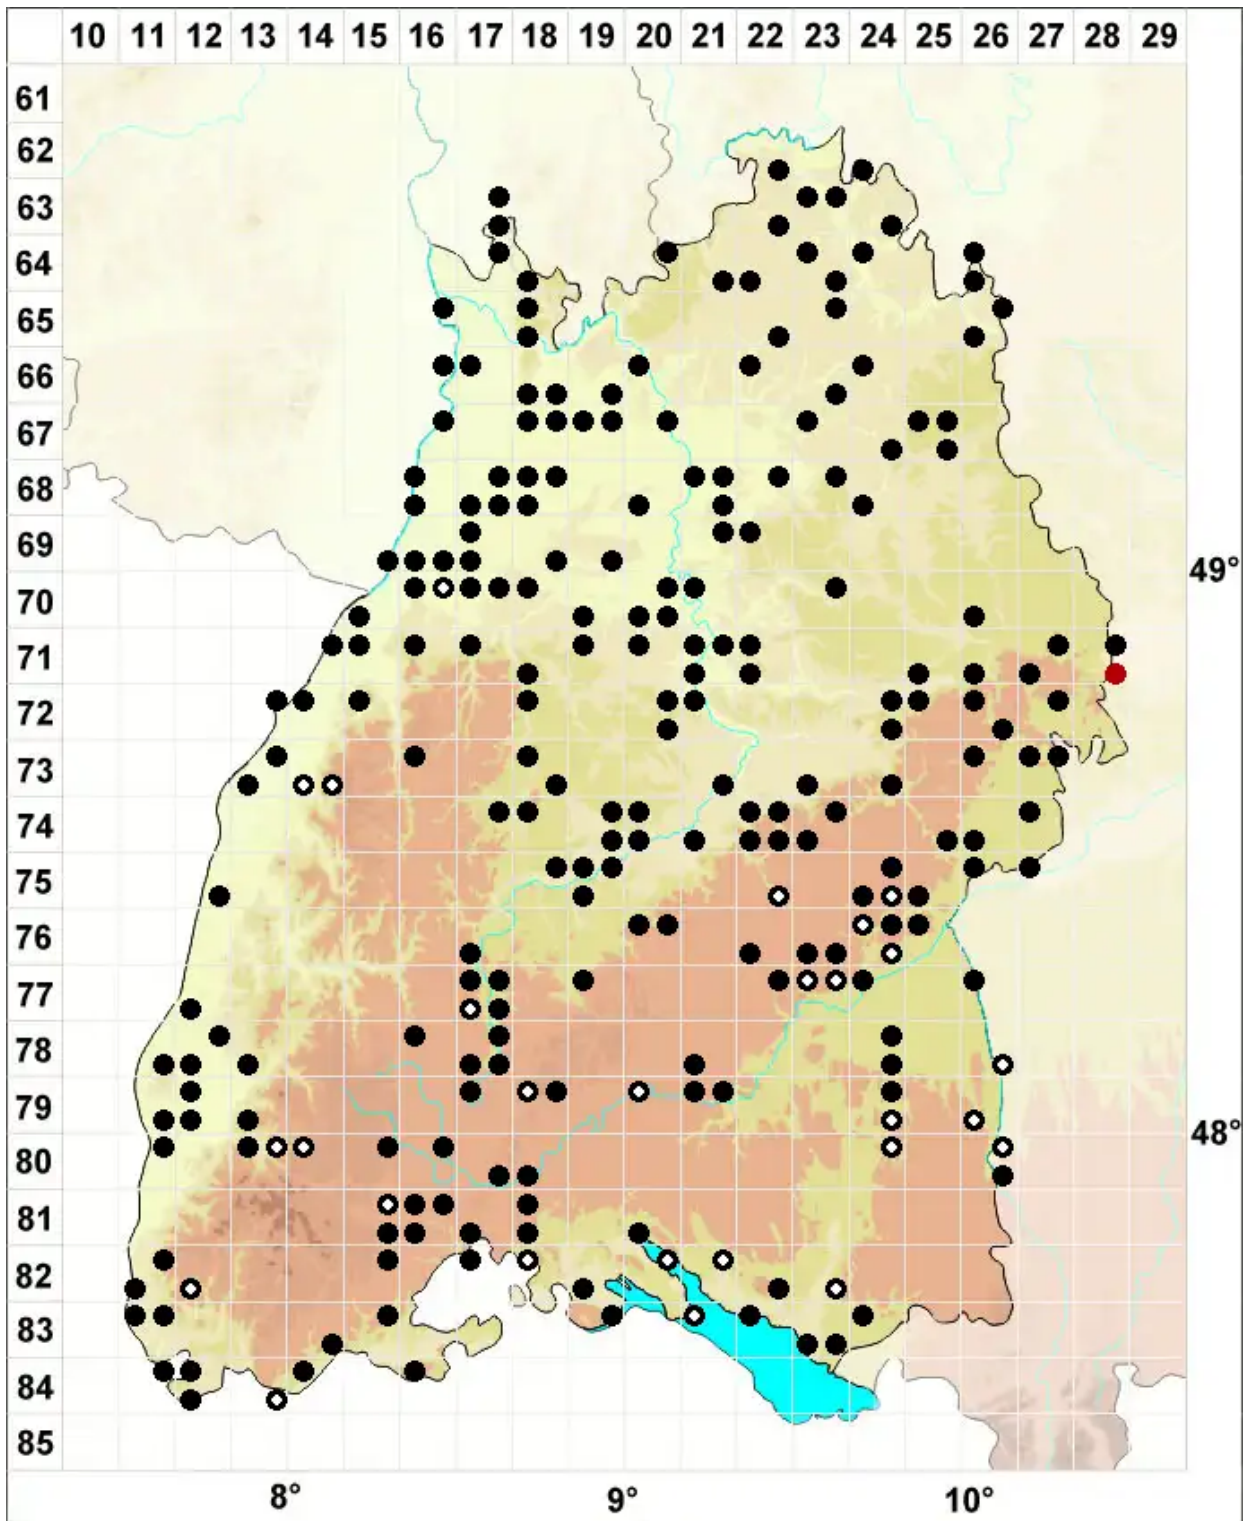

Lophocolea minor Nees

Kleines Kammkelchmoos

Legende:

- Symbole:**
- Ausgefülltes Symbol:
Zeitraum von 1980 bis heute (Aktuelle Angabe)
 - Leeres Symbol:
Zeitraum vor 1980 (Altangabe)
 - Quadrat: Herbarbeleg