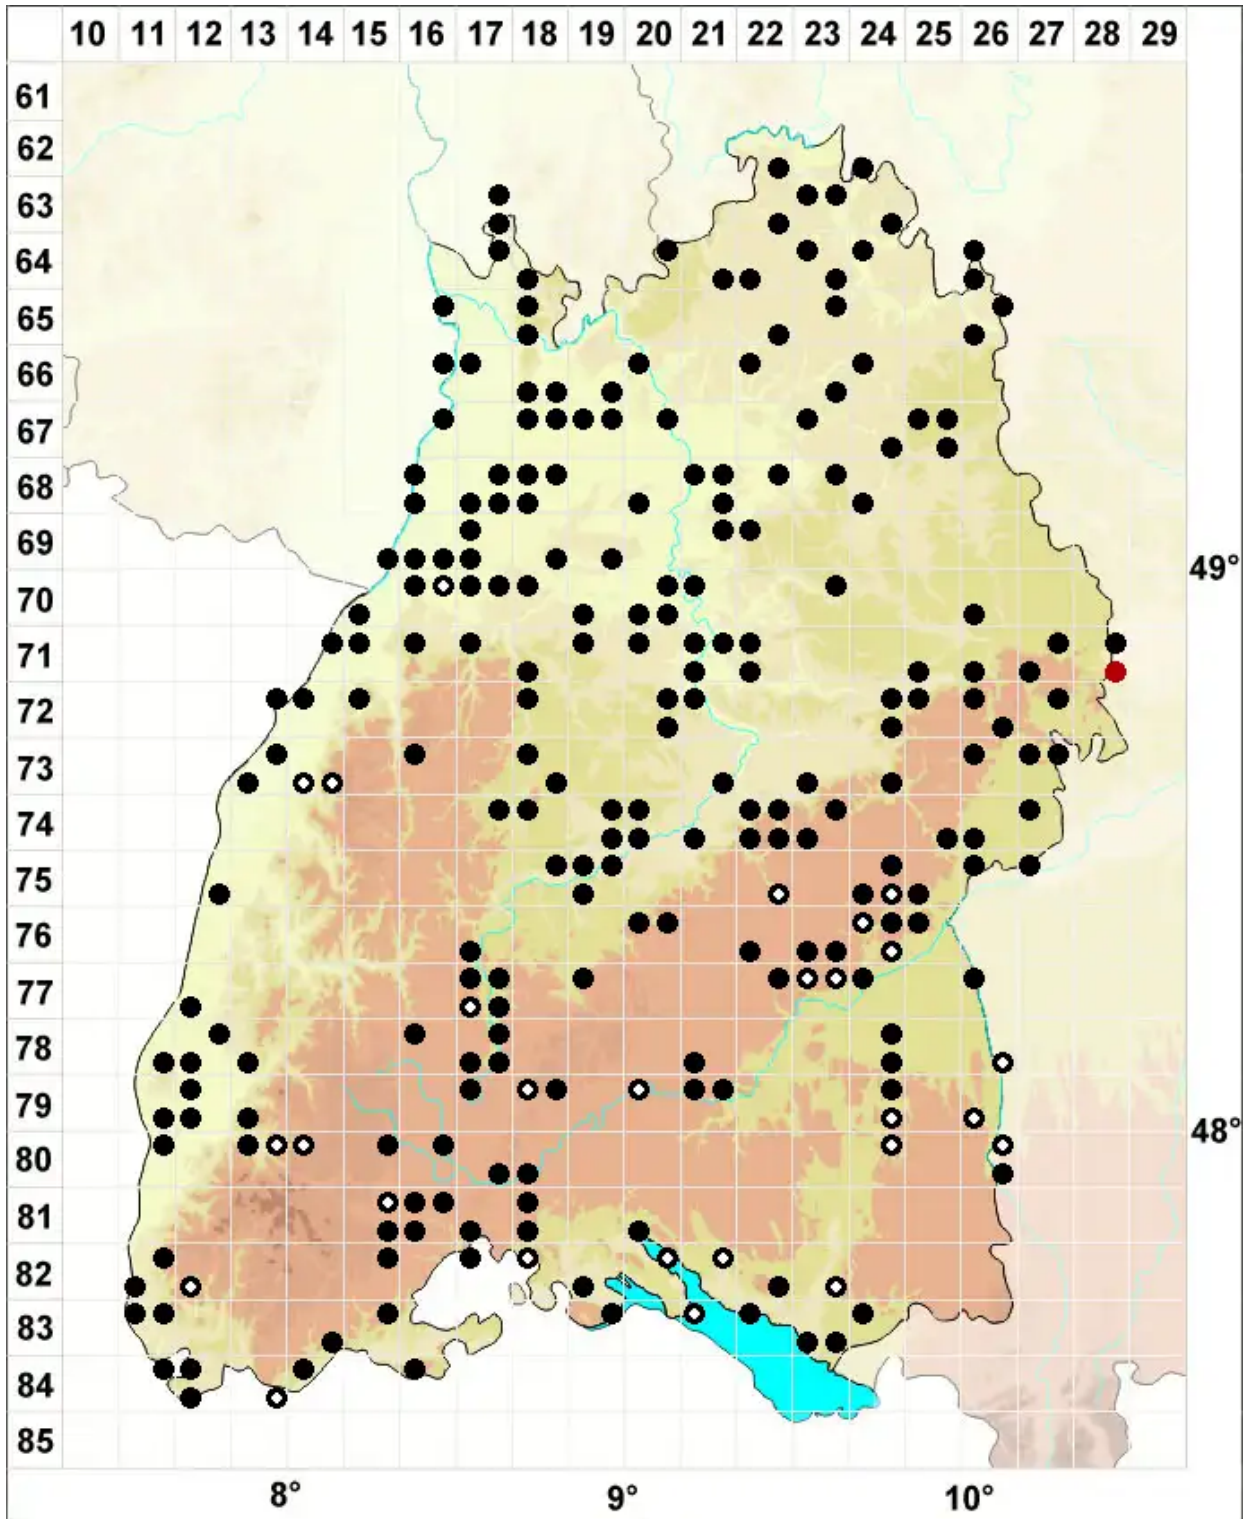

# Lophocolea minor Nees

Kleines Kammkelchmoos

Legende:

**Symbole:**

Ausgefülltes Symbol:  
Zeitraum von 1980 bis heute (Aktuelle Angabe)

Leeres Symbol:  
Zeitraum vor 1980 (Altangabe)

Quadrat: Herbarbeleg