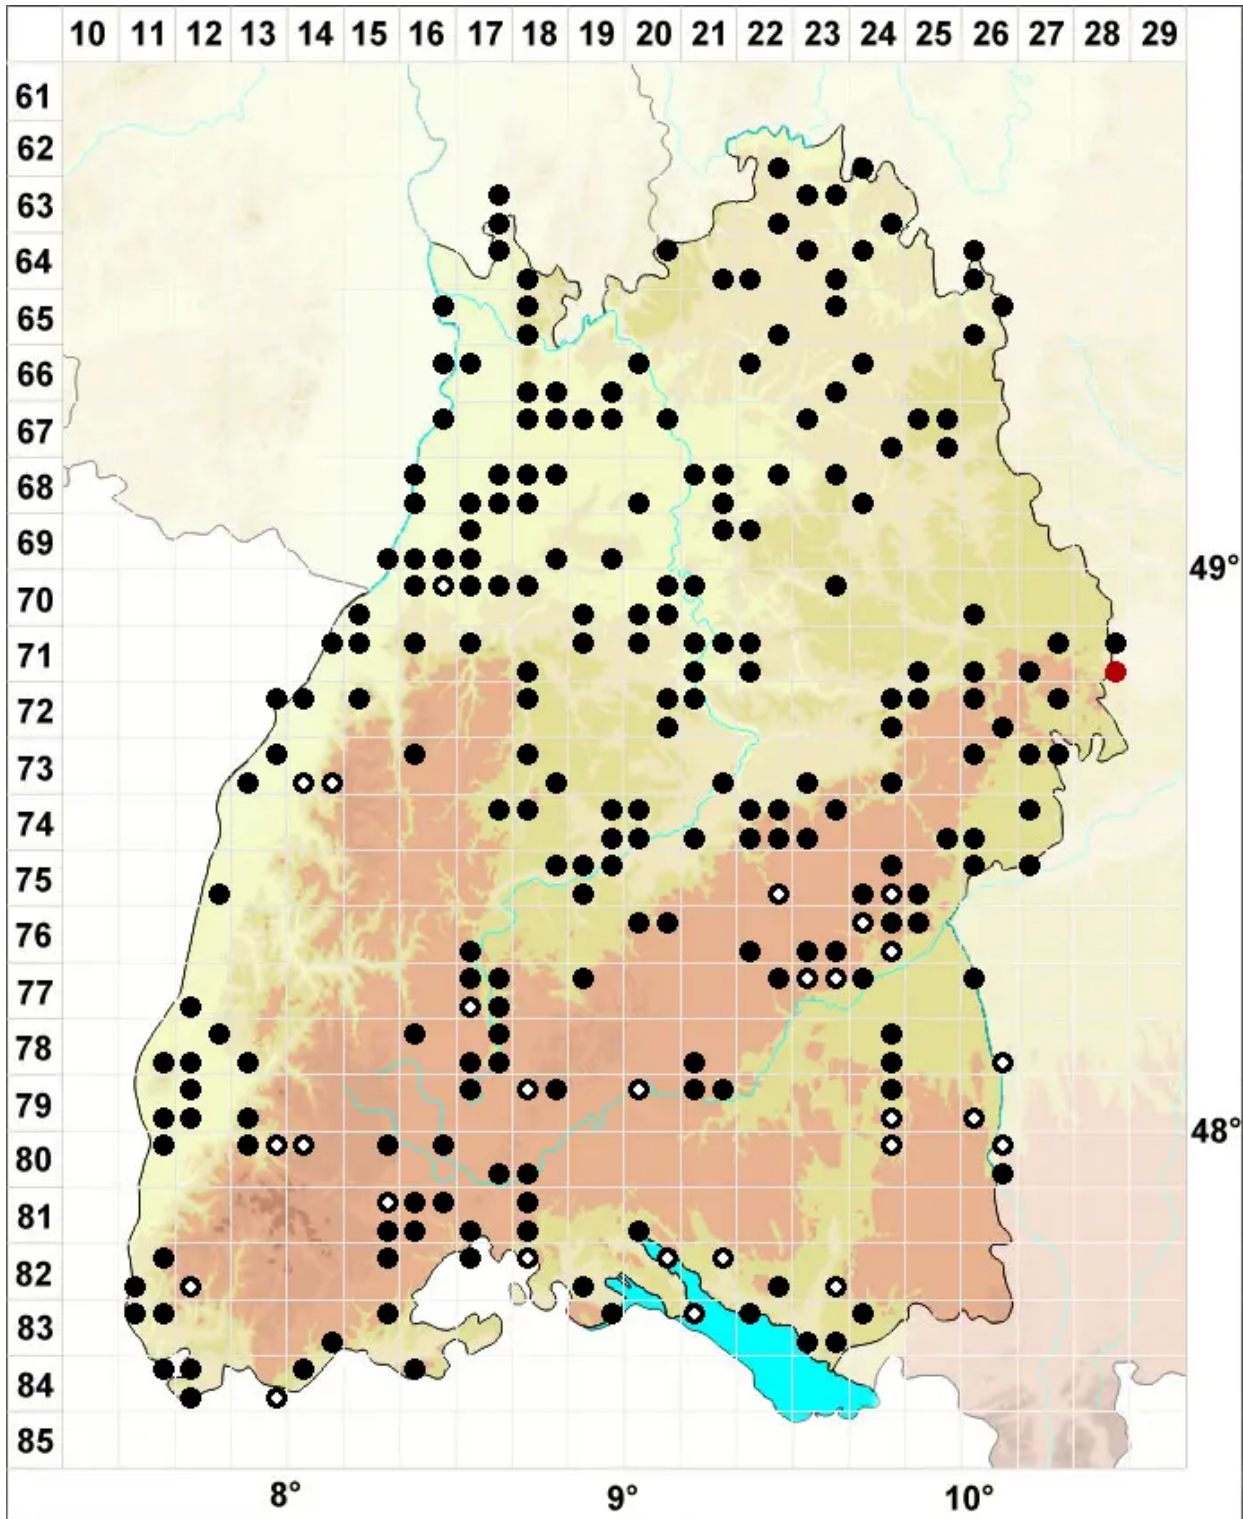

Lophocolea minor Nees

Kleines Kammkelchmoos

Legende:

- Symbole:**
Ausgefülltes Symbol:
Zeitraum von 1980 bis heute (Aktuelle Angabe)
Leeres Symbol:
Zeitraum vor 1980 (Altangabe)
Quadrat: Herbarbeleg