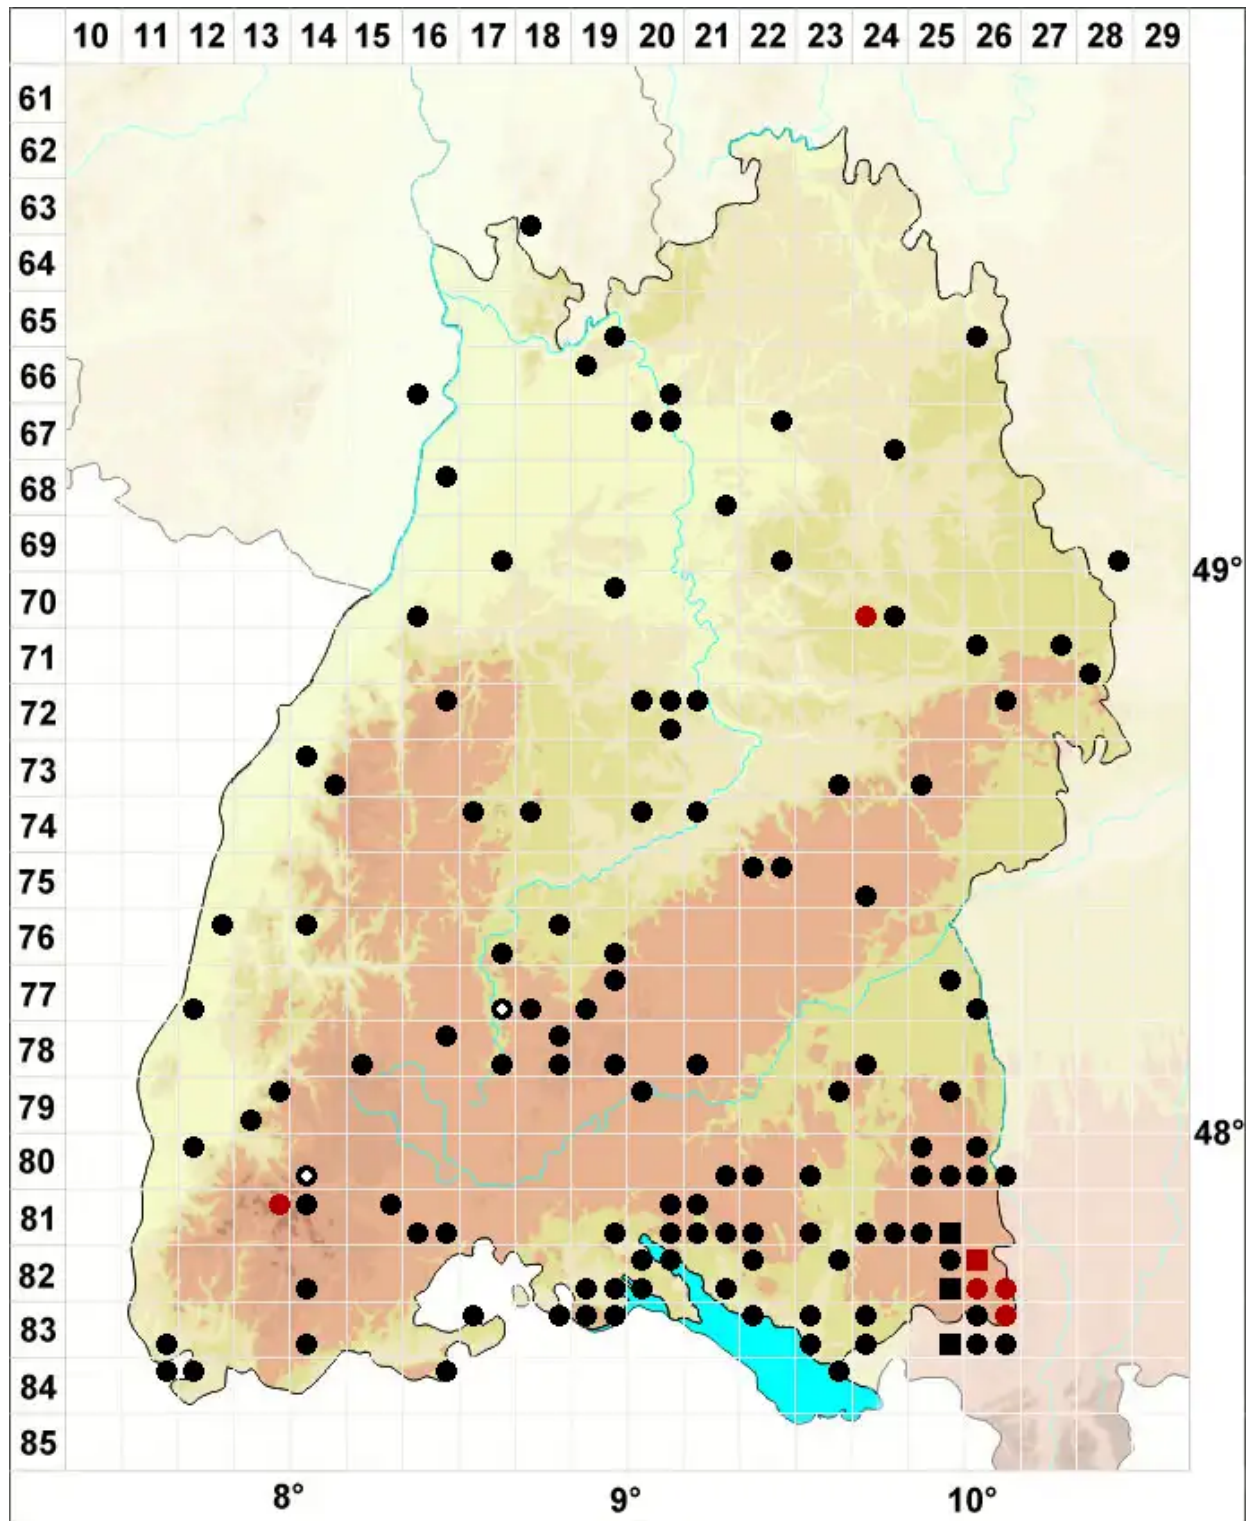

# Chiloscyphus pallescens (Ehrh. ex Hoffm.) Dumort

Bleiches Lippenbechermoos

Legende:

**Symbole:**

Ausgefülltes Symbol:  
Zeitraum von 1980 bis heute (Aktuelle Angabe)

Leeres Symbol:  
Zeitraum vor 1980 (Altangabe)

Quadrat: Herbarbeleg