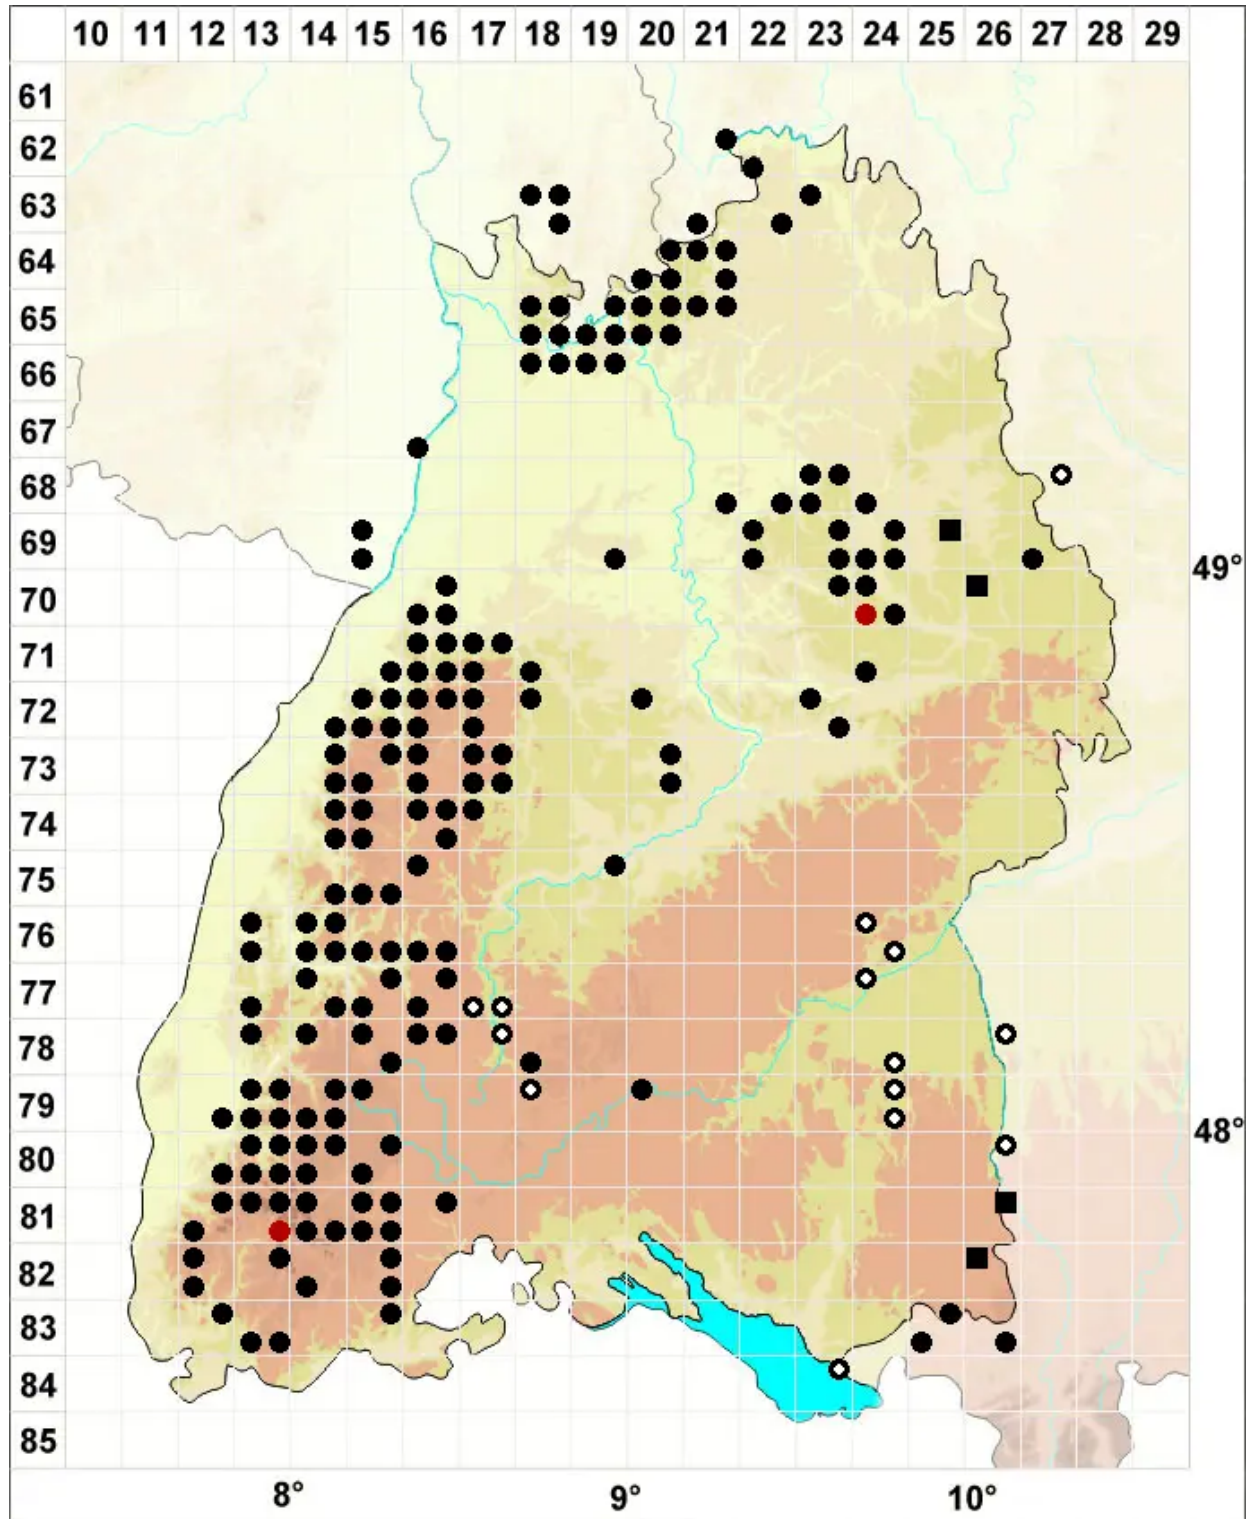

# Chiloscyphus polyanthos (L.) Corda

Vielblütiges Lippenbechermoos

Legende:

**Symbole:**

Ausgefülltes Symbol:  
Zeitraum von 1980 bis heute (Aktuelle Angabe)

Leeres Symbol:  
Zeitraum vor 1980 (Altangabe)

Quadrat: Herbarbeleg