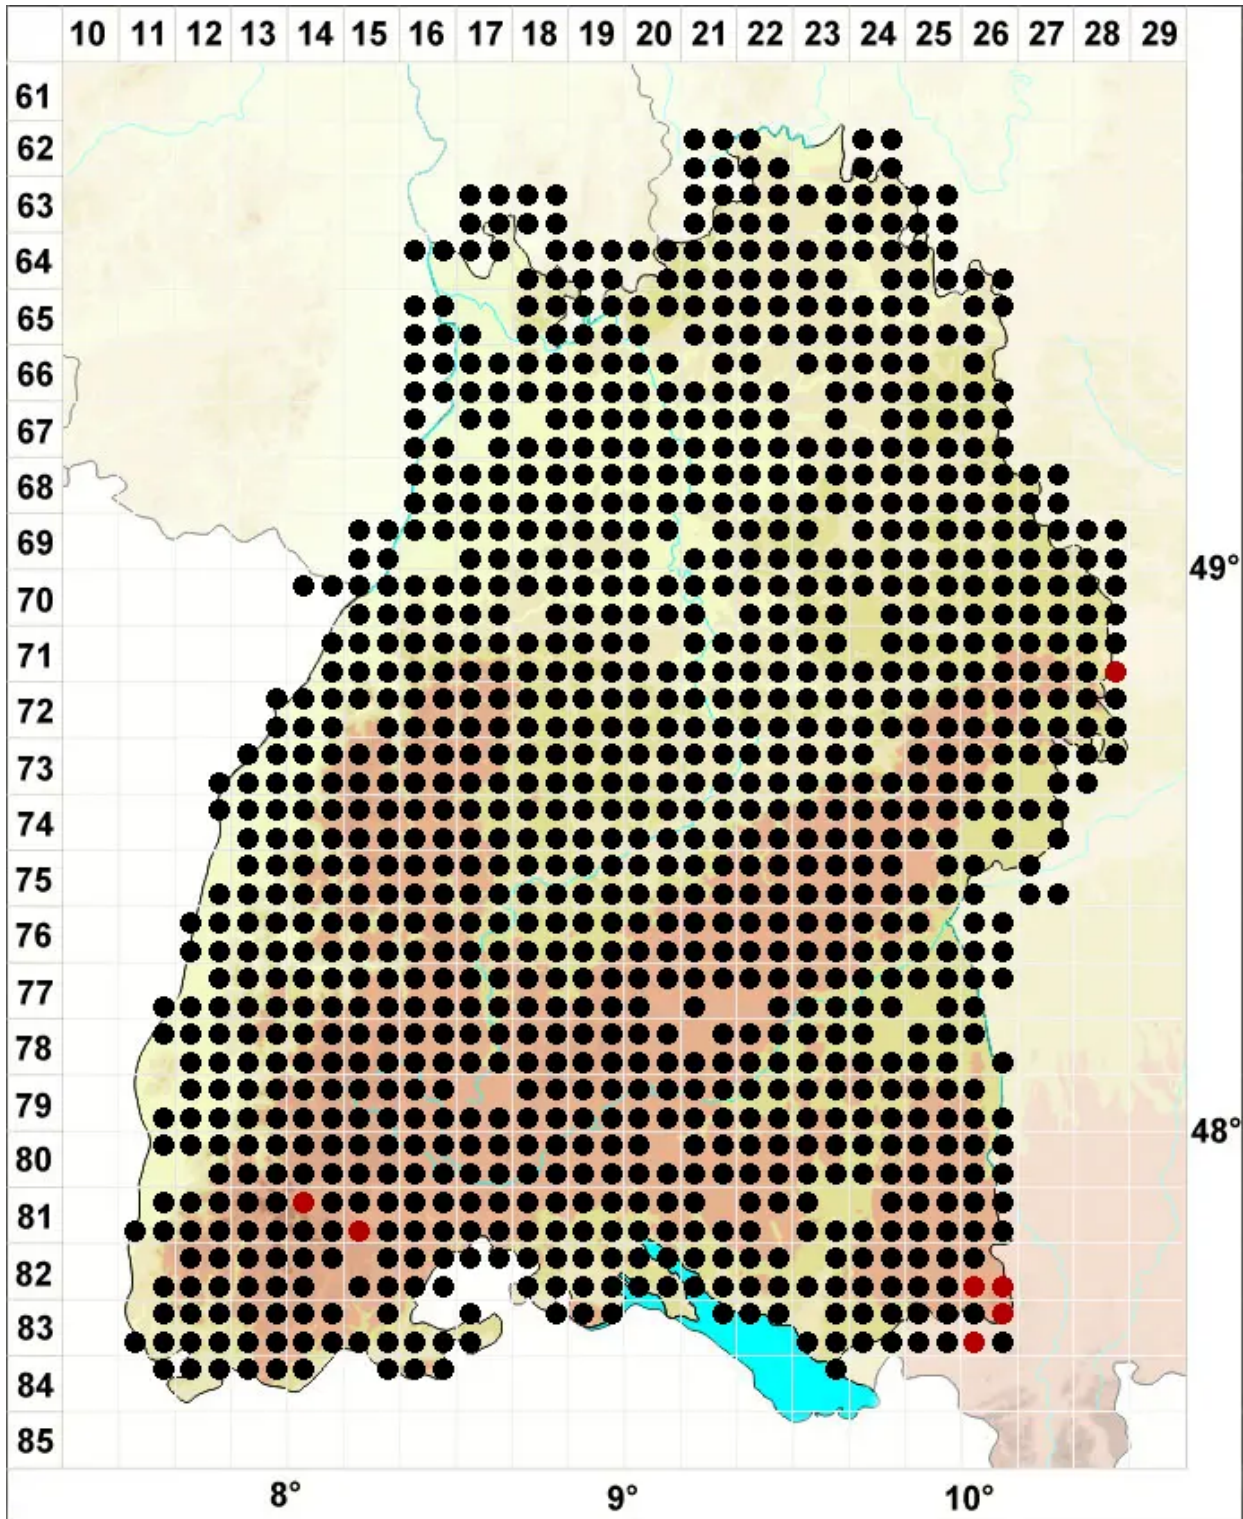

# Lophocolea heterophylla (Schrad.) Dumort.

Verschiedenblättriges Kammkelchmoos

Legende:

**Symbole:**

Ausgefülltes Symbol:  
Zeitraum von 1980 bis heute (Aktuelle Angabe)

Leeres Symbol:  
Zeitraum vor 1980 (Altangabe)

Quadrat: Herbarbeleg