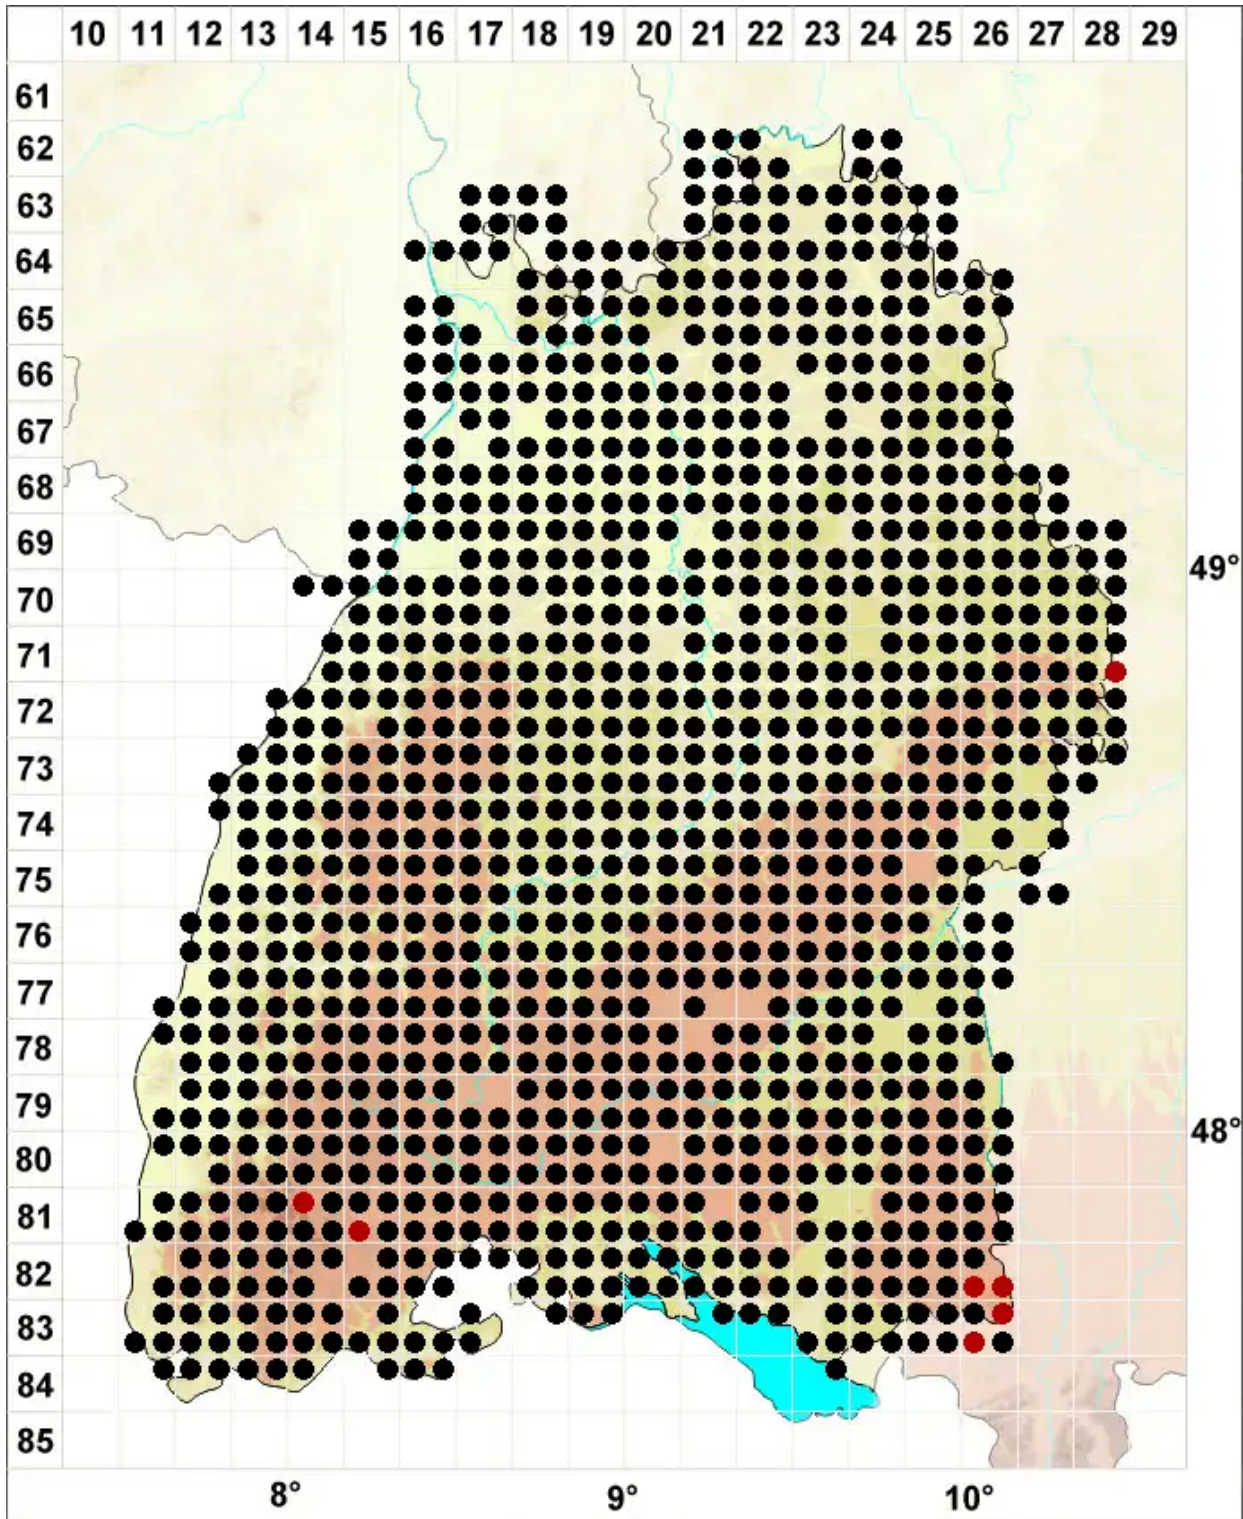

Lophocolea heterophylla (Schrad.) Dumort.

Verschiedenblättriges Kammkelchmoos

Legende:

Symbole:

Ausgefülltes Symbol:
Zeitraum von 1980 bis heute (Aktuelle Angabe)

Leeres Symbol:
Zeitraum vor 1980 (Altangabe)

Quadrat: Herbarbeleg