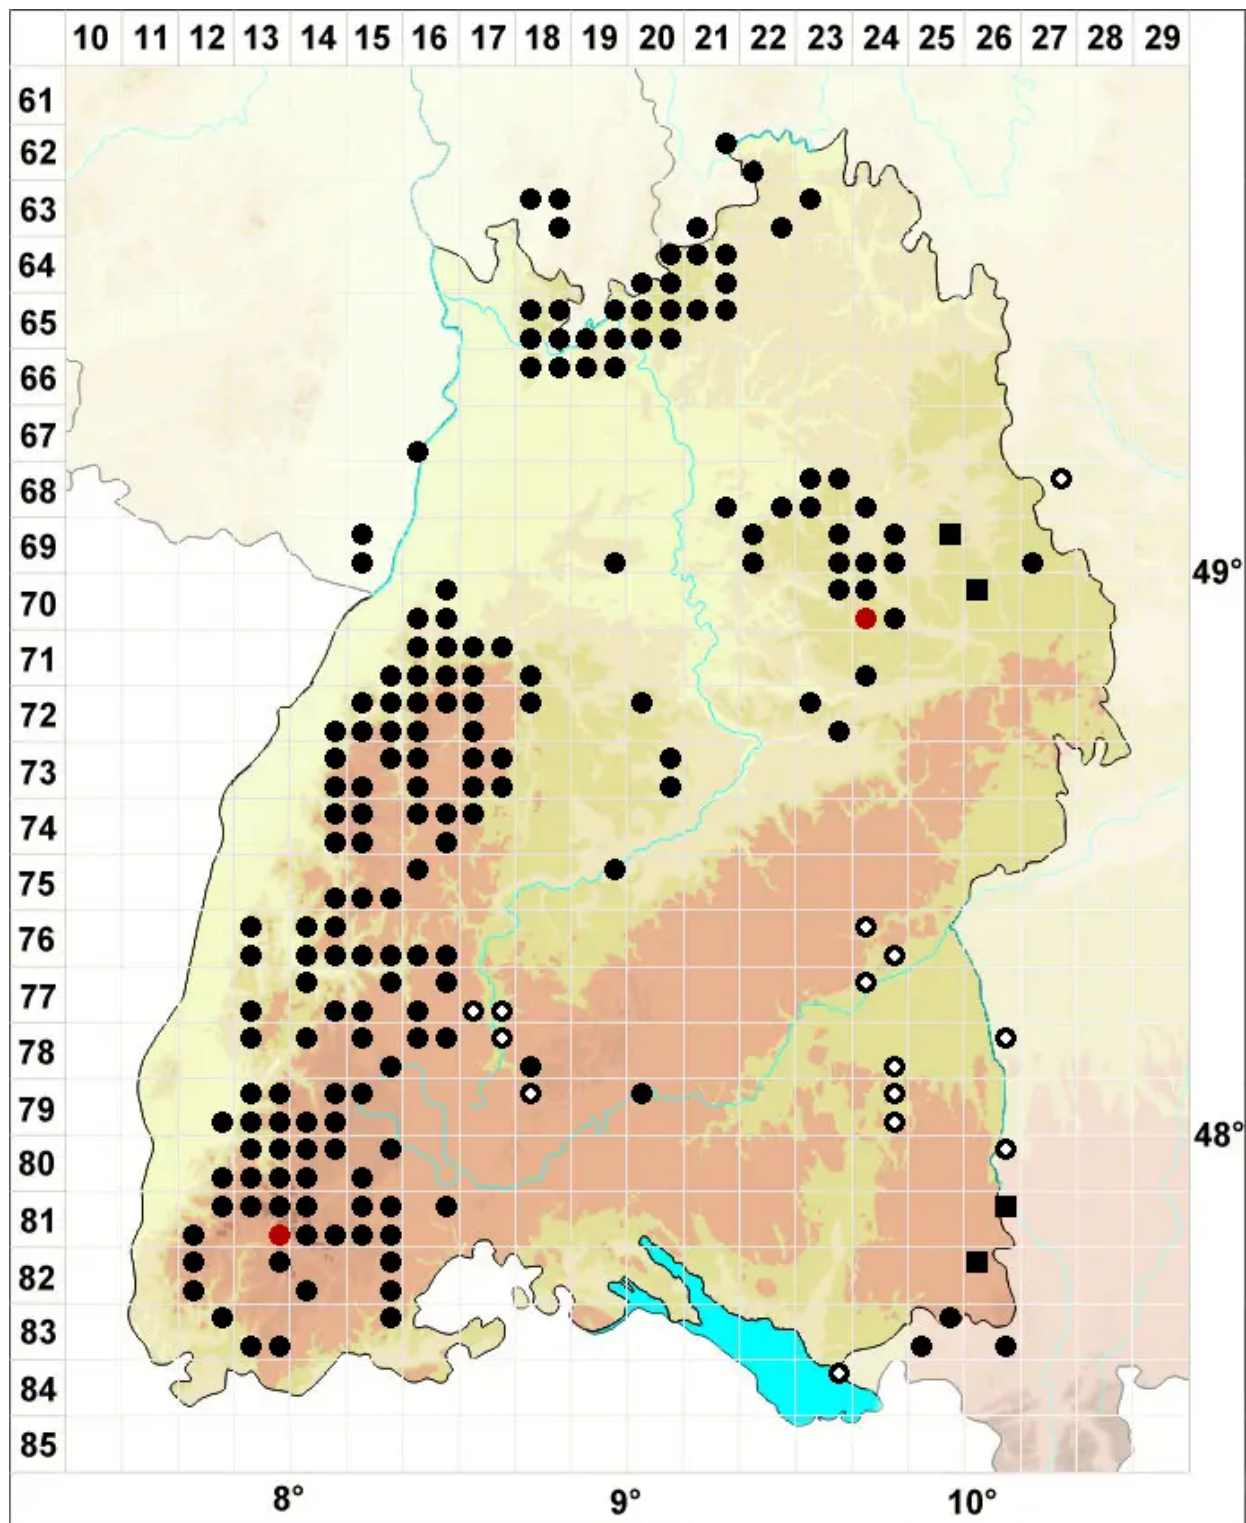

Chiloscyphus polyanthos (L.) Corda

Vielblütiges Lippenbechermoos

Legende:

Symbole:

Ausgefülltes Symbol:
Zeitraum von 1980 bis heute (Aktuelle Angabe)

Leeres Symbol:
Zeitraum vor 1980 (Altangabe)

Quadrat: Herbarbeleg