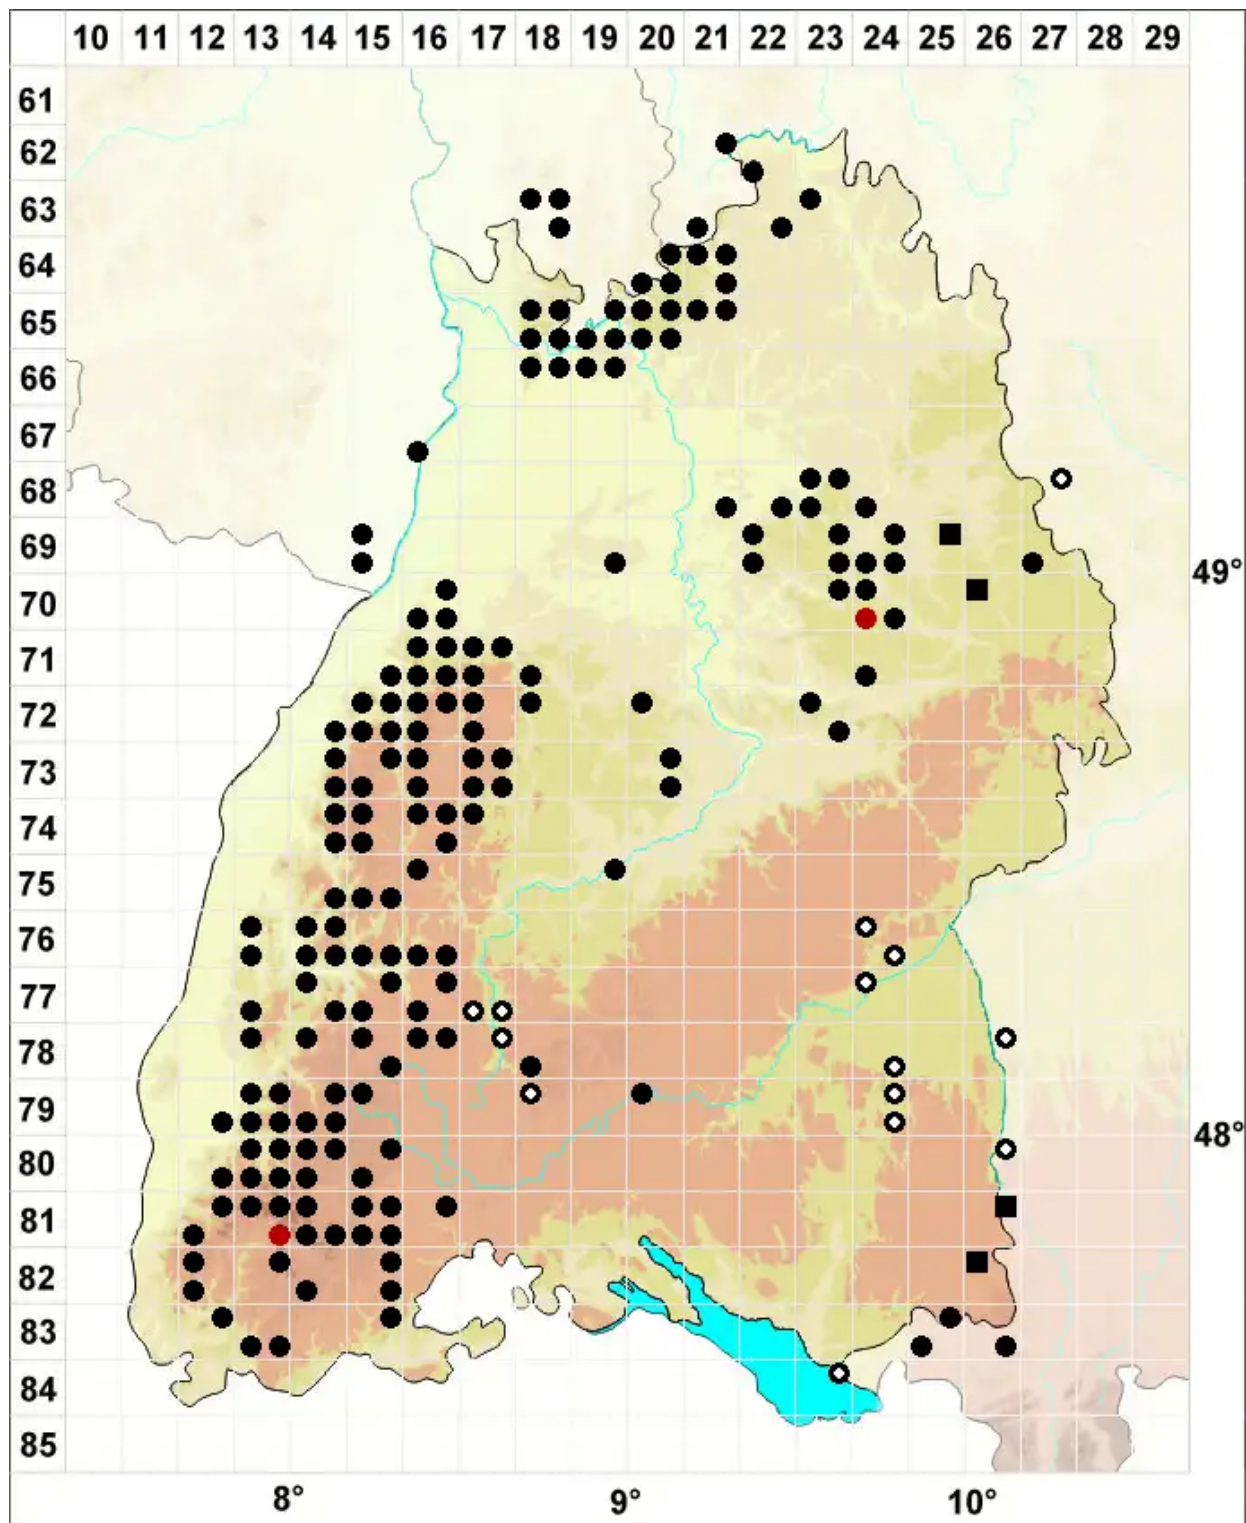

# Chiloscyphus polyanthos (L.) Corda

Vielblütiges Lippenbechermoos

Legende:

**Symbole:**

Ausgefülltes Symbol:  
Zeitraum von 1980 bis heute (Aktuelle Angabe)

Leeres Symbol:  
Zeitraum vor 1980 (Altangabe)

Quadrat: Herbarbeleg