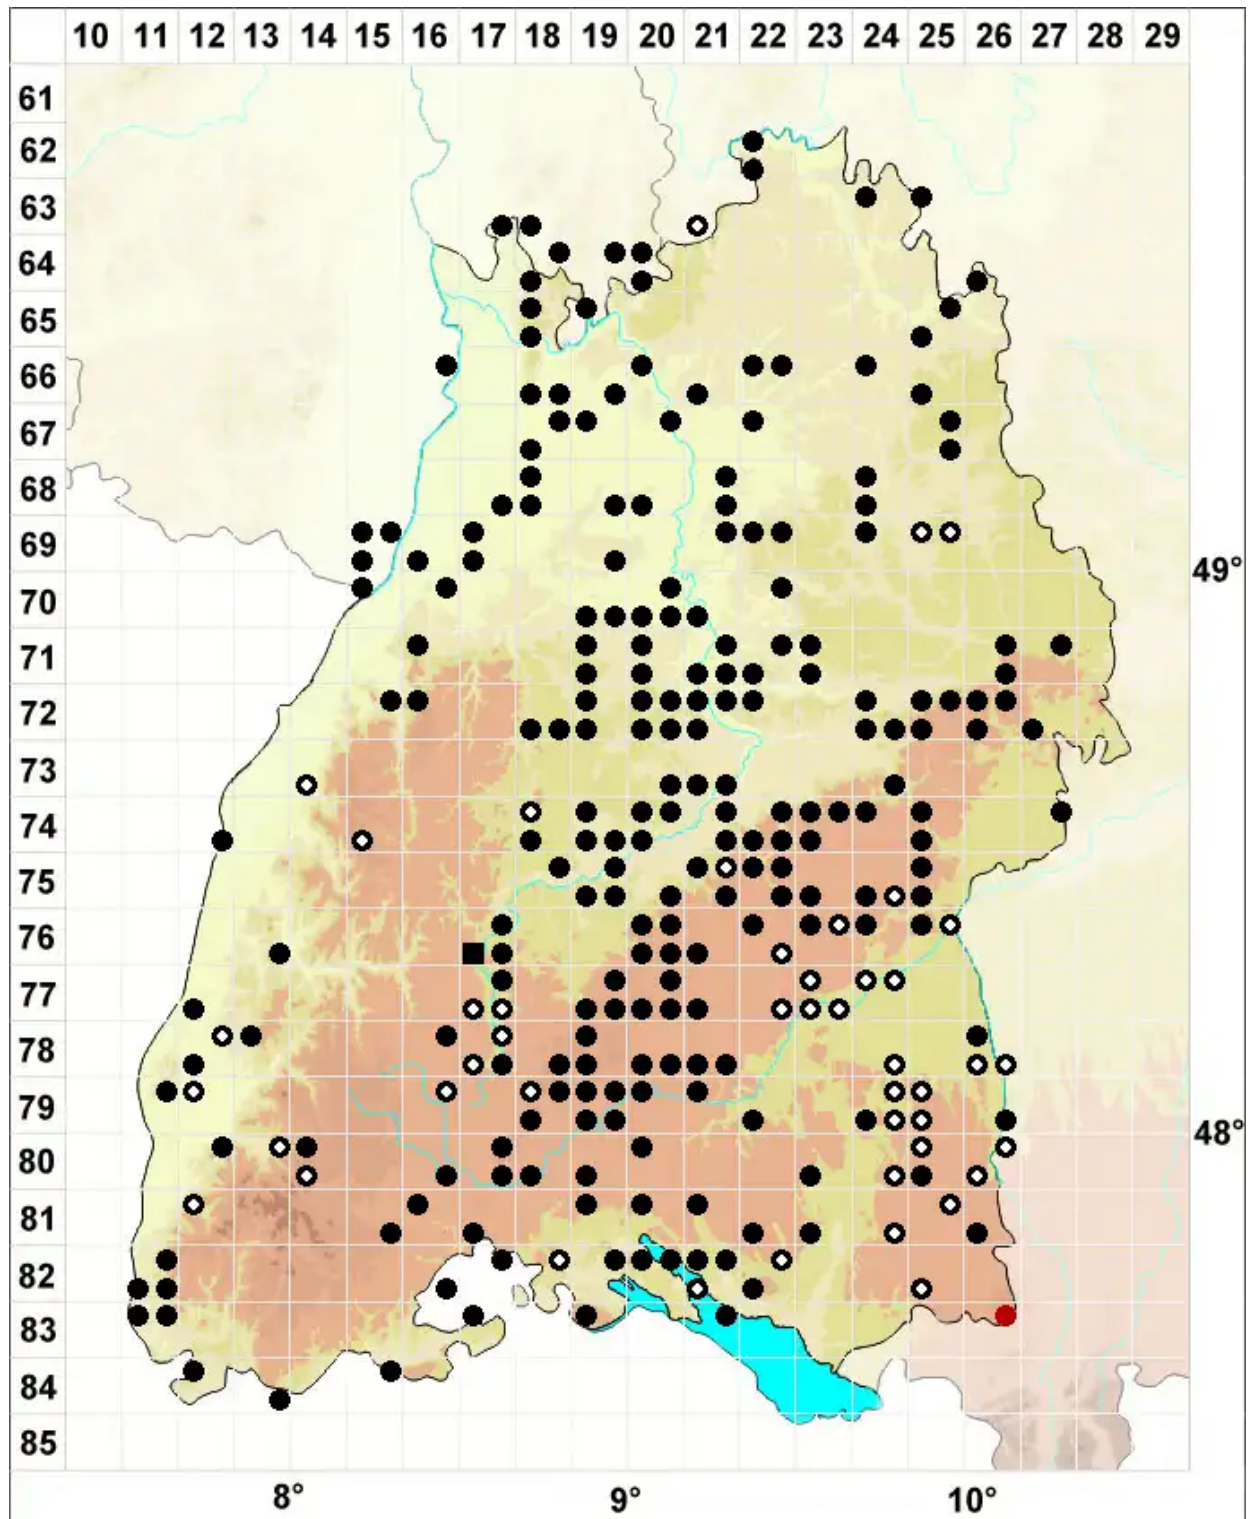

Campylidium calcareum (Crundw. & Nyholm) Ochyra

Kalk-Zwerggoldschlafrmoos

Legende:

Symbole:

Ausgefülltes Symbol:
Zeitraum von 1980 bis heute (Aktuelle Angabe)

Leeres Symbol:
Zeitraum vor 1980 (Altangabe)

Quadrat: Herbarbeleg