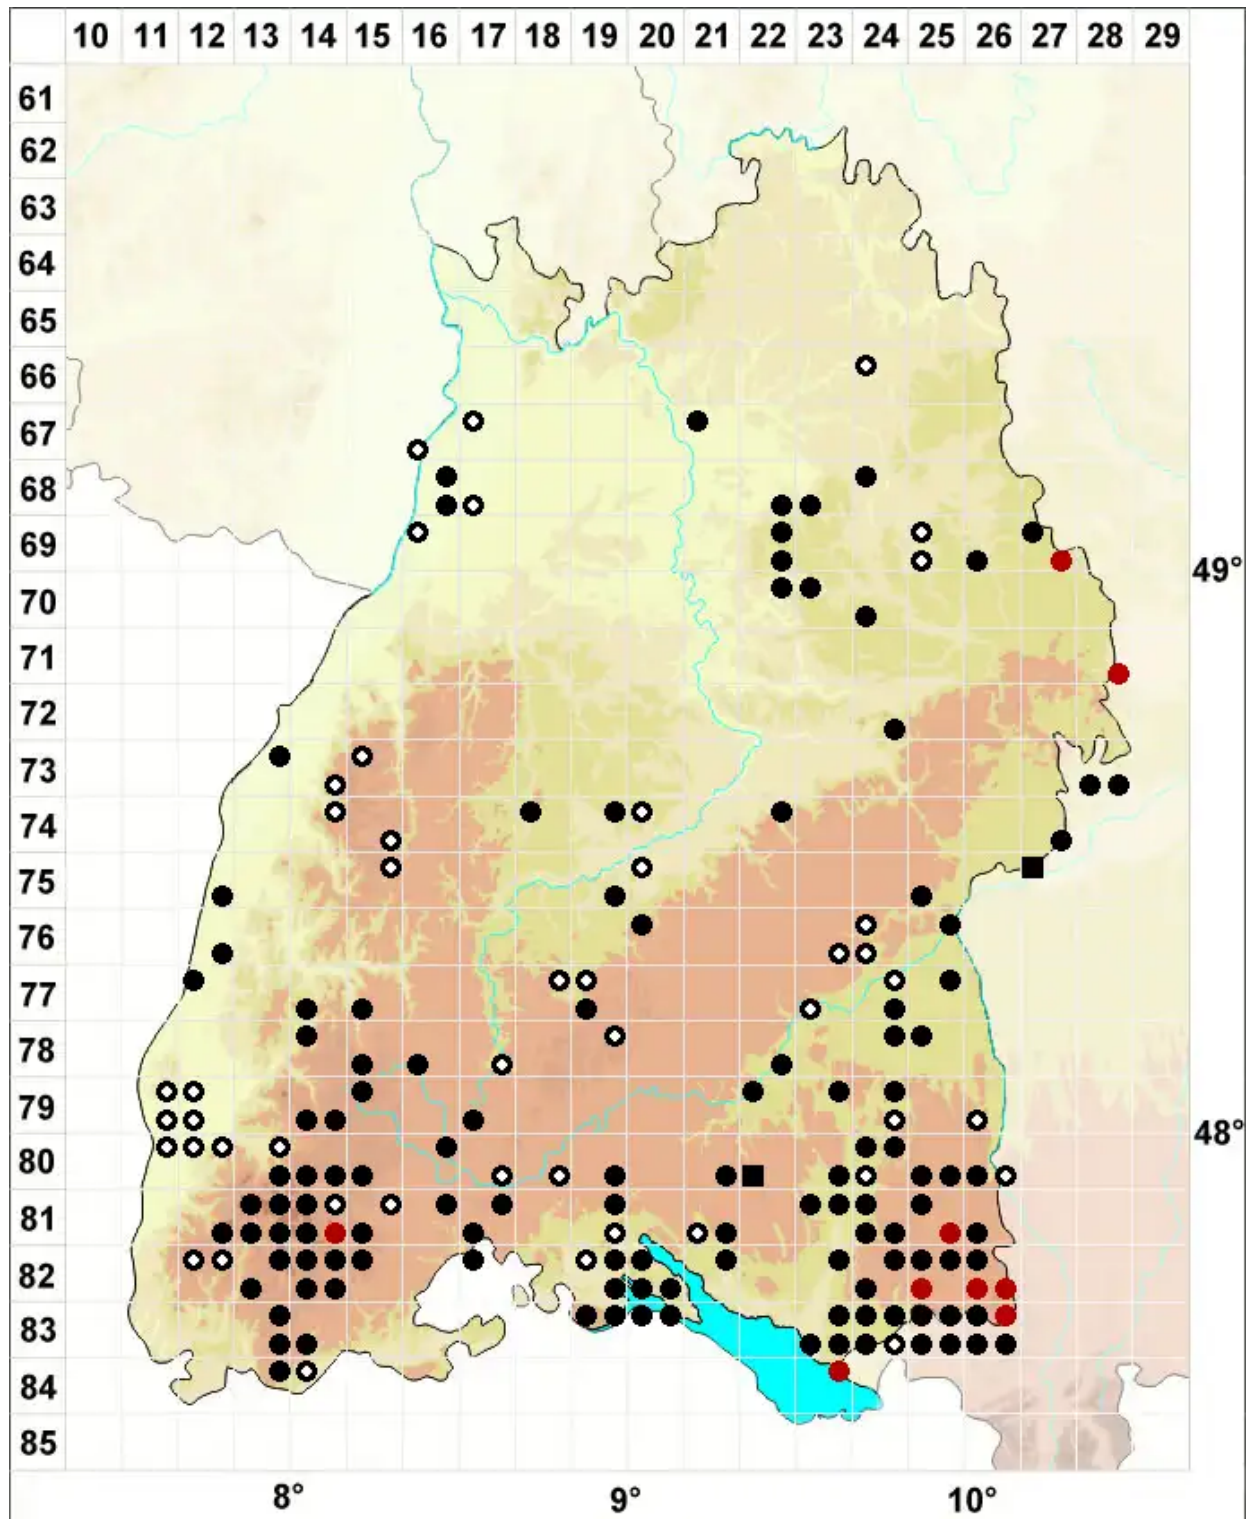

Campylium stellatum (Hedw.) Lange & C.E.O.Jensen

Echtes Stern-Goldschafmoos

Legende:

Symbole:

Ausgefülltes Symbol:
Zeitraum von 1980 bis heute (Aktuelle Angabe)

Leeres Symbol:
Zeitraum vor 1980 (Altangabe)

Quadrat: Herbarbeleg