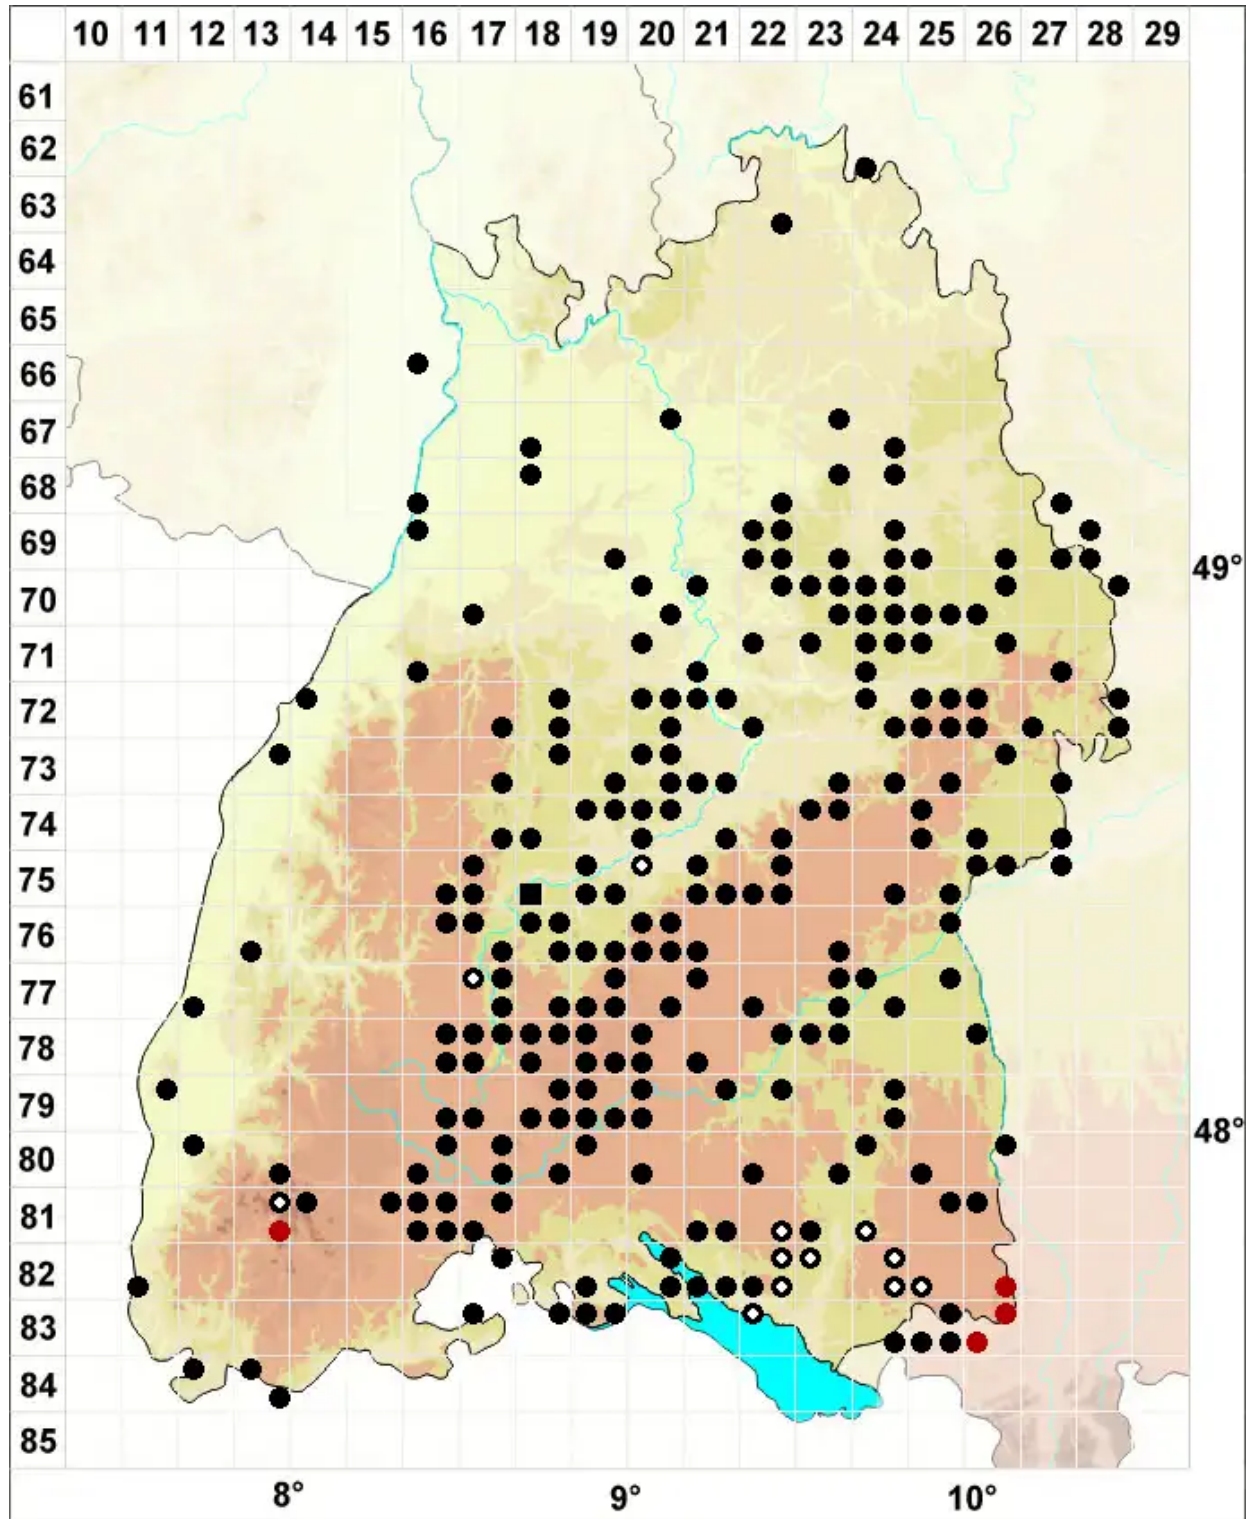

Campylium protensum (Brid.) Kindb.

Sparriges Goldschlafmoos

Legende:

- Symbole:**
- Ausgefülltes Symbol:
Zeitraum von 1980 bis heute (Aktuelle Angabe)
 - Leeres Symbol:
Zeitraum vor 1980 (Altangabe)
 - Quadrat: Herbarbeleg