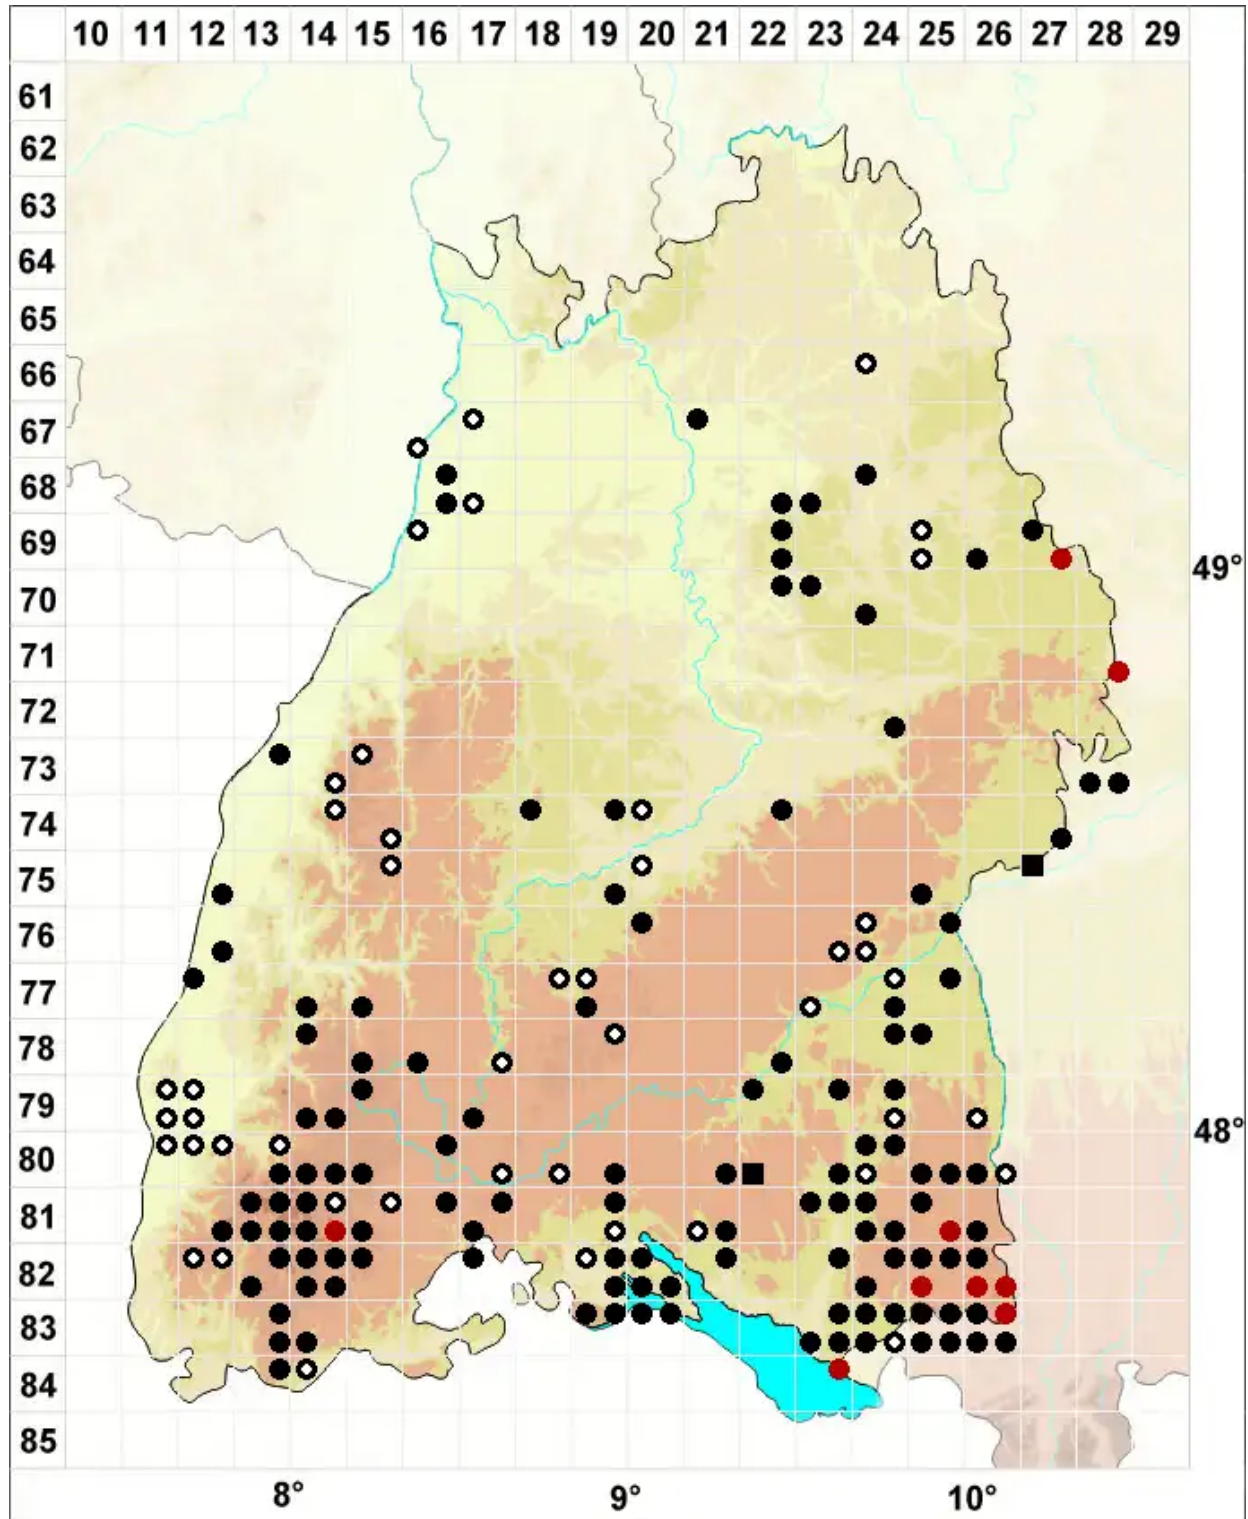

Campylium stellatum (Hedw.) Lange & C.E.O.Jensen

Echtes Stern-Goldschafmoos

Legende:

Symbole:

Ausgefülltes Symbol:
Zeitraum von 1980 bis heute (Aktuelle Angabe)

Leeres Symbol:
Zeitraum vor 1980 (Altangabe)

Quadrat: Herbarbeleg