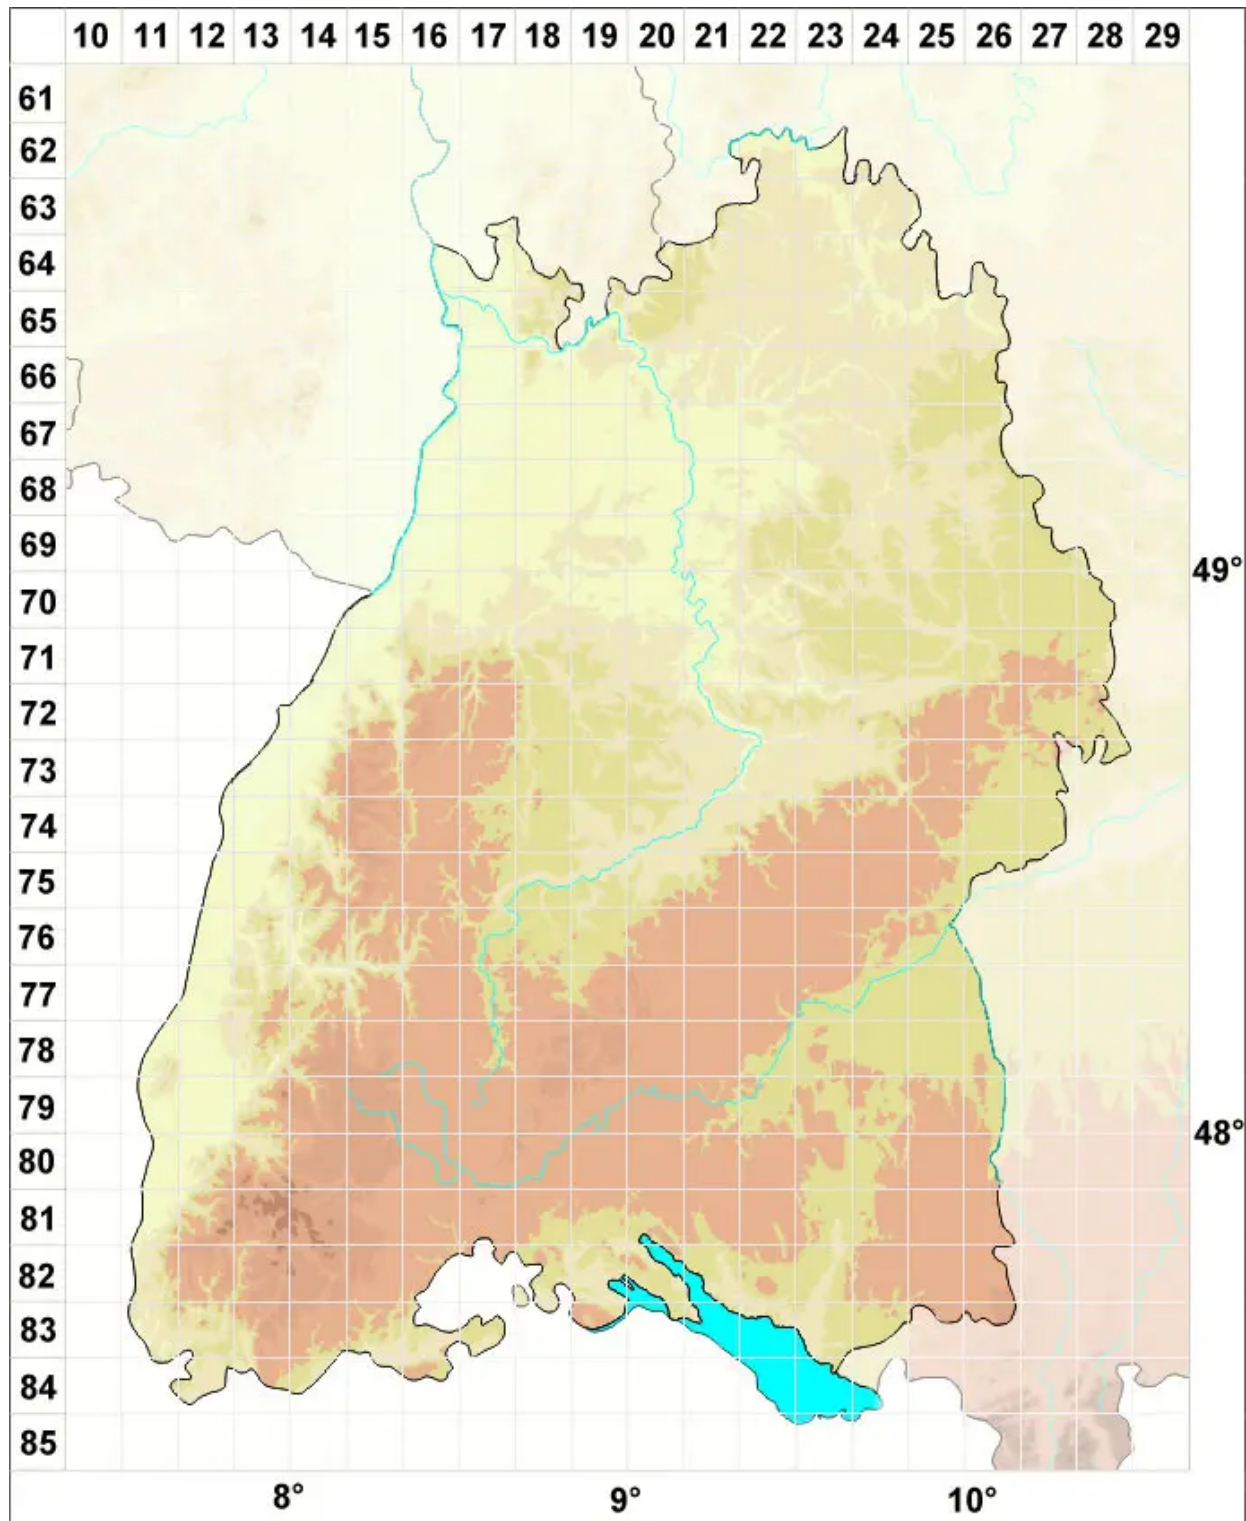

Cinclidium arcticum (Bruch & Schimp.) Schimp.

Alpen-Kuppelmoos

Legende:

- Symbole:**
- Ausgefülltes Symbol:
Zeitraum von 1980 bis heute (Aktuelle Angabe)
 - Leeres Symbol:
Zeitraum vor 1980 (Altangabe)
 - Quadrat: Herbarbeleg