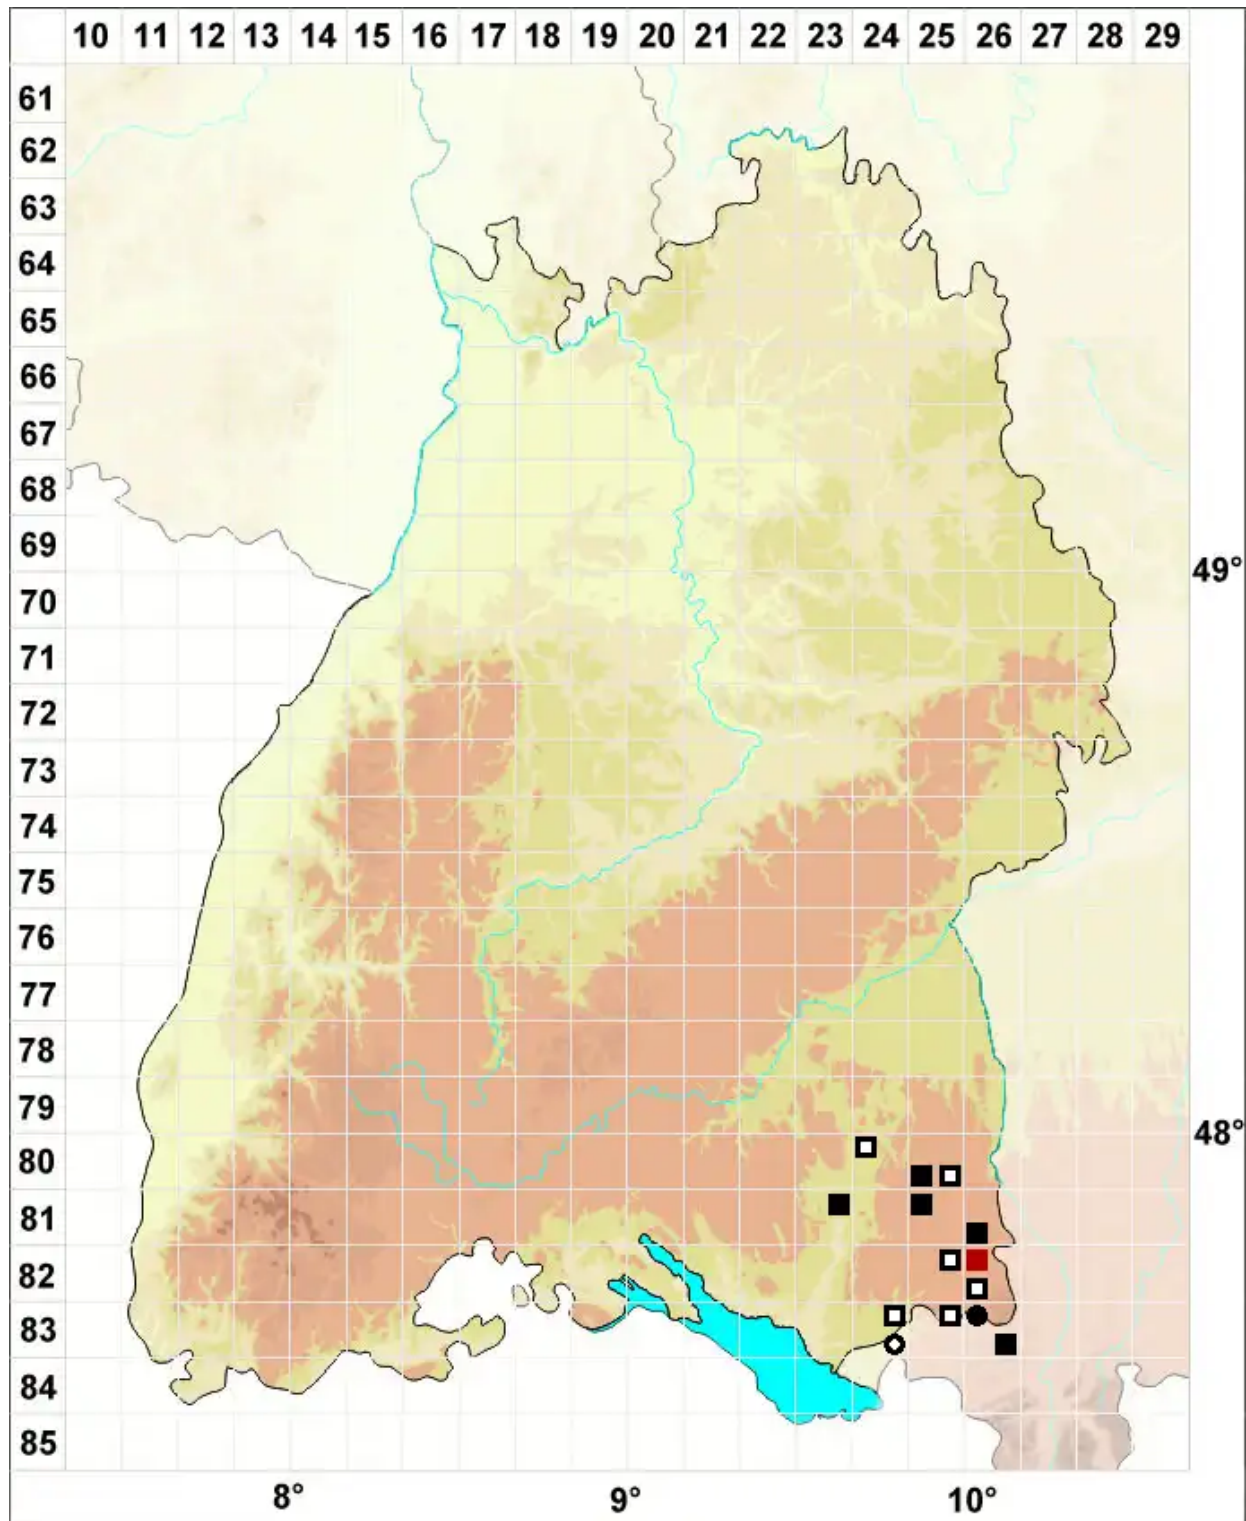

Cinclidium stygium Sw.

Dunkelblättriges Kuppelmoos

Legende:

Symbole:

Ausgefülltes Symbol:
Zeitraum von 1980 bis heute (Aktuelle Angabe)

Leeres Symbol:
Zeitraum vor 1980 (Altangabe)

Quadrat: Herbarbeleg