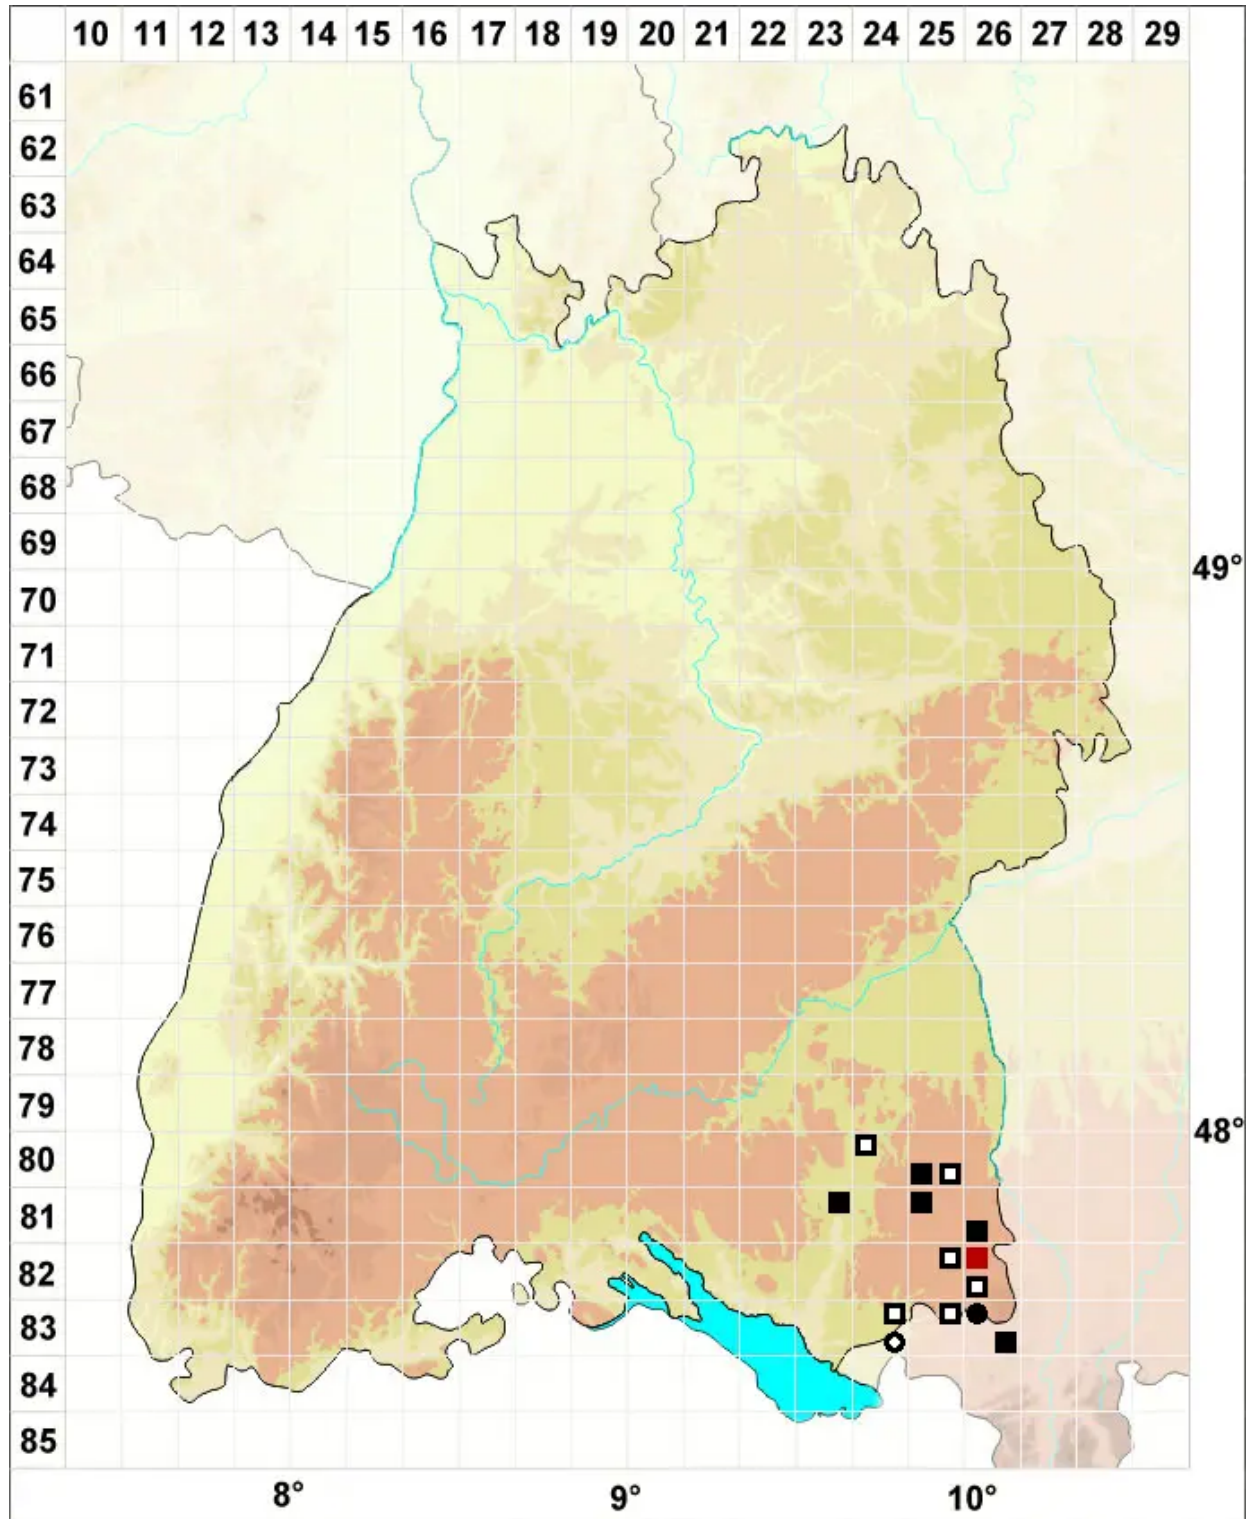

# Cinclidium stygium Sw.

Dunkelblättriges Kuppelmoos

Legende:

**Symbole:**

Ausgefülltes Symbol:  
Zeitraum von 1980 bis heute (Aktuelle Angabe)

Leeres Symbol:  
Zeitraum vor 1980 (Altangabe)

Quadrat: Herbarbeleg