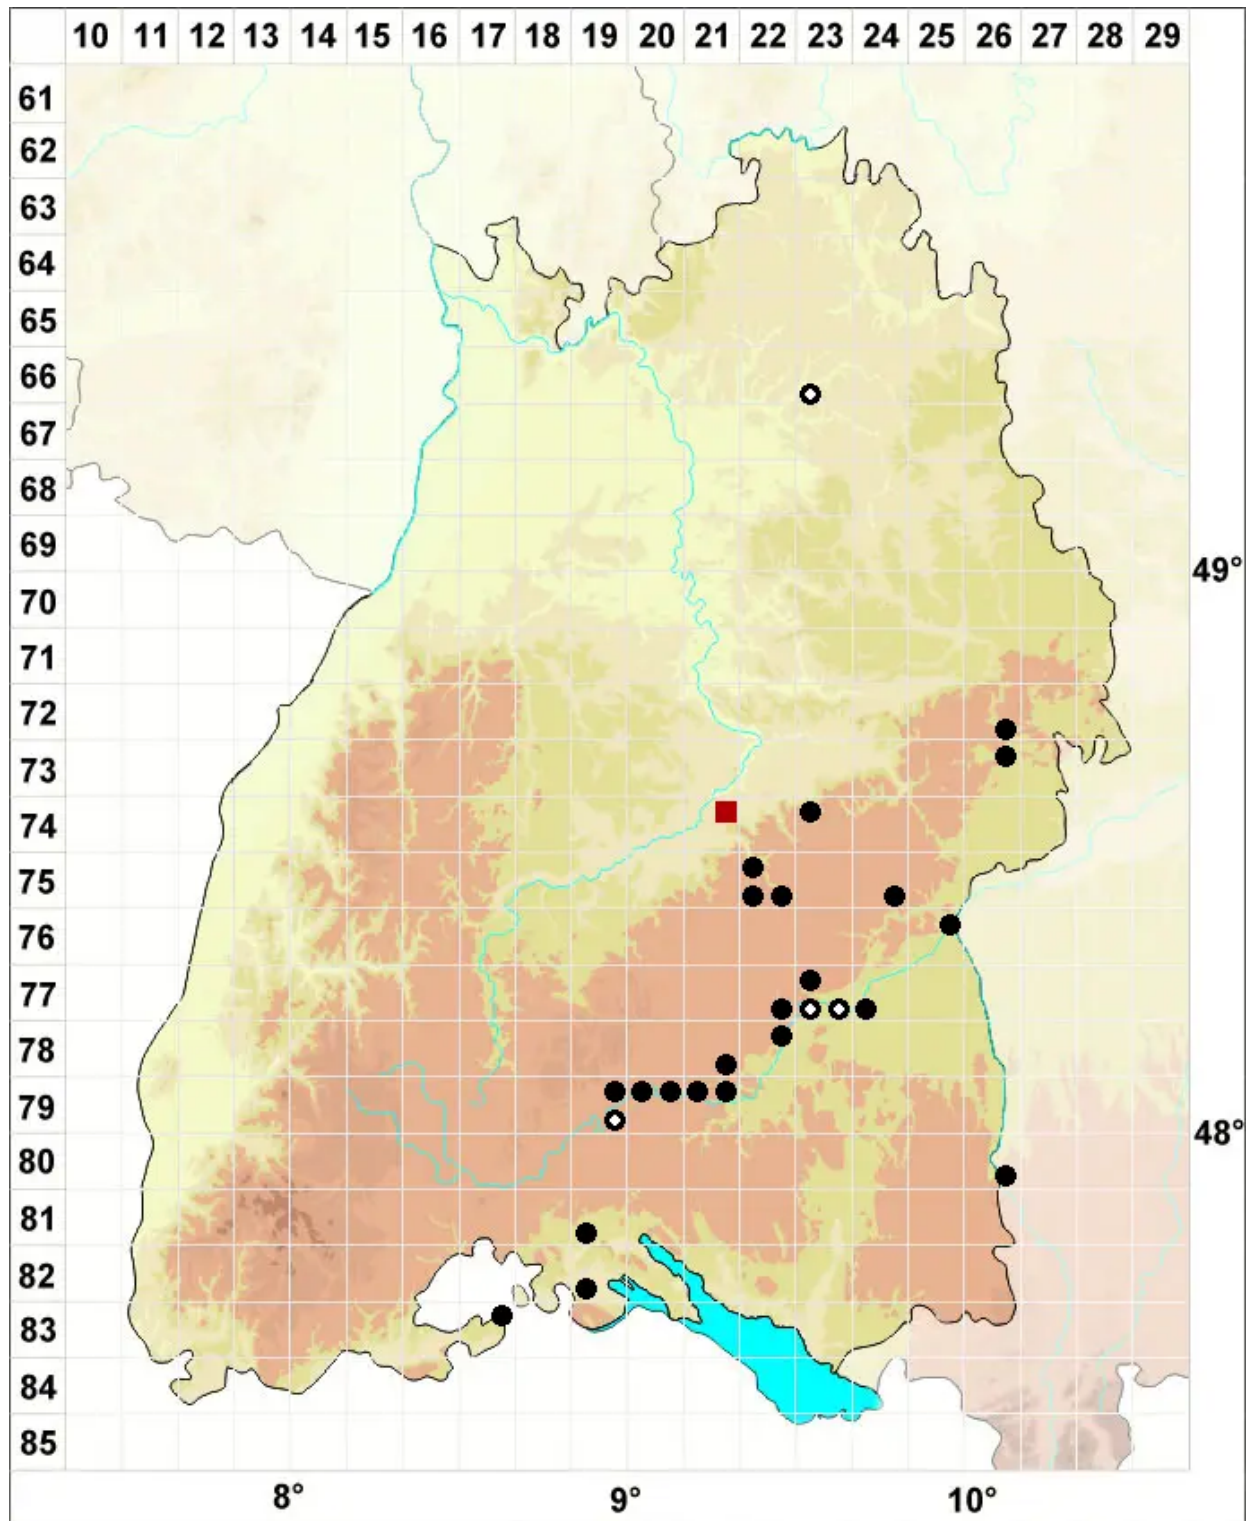

Cinclidotus aquaticus (Hedw.) Bruch & Schimp.

Sichelblättriges Gitterzahnmoos

Legende:

- Symbole:**
- Ausgefülltes Symbol:
Zeitraum von 1980 bis heute (Aktuelle Angabe)
 - Leeres Symbol:
Zeitraum vor 1980 (Altangabe)
 - Quadrat: Herbarbeleg