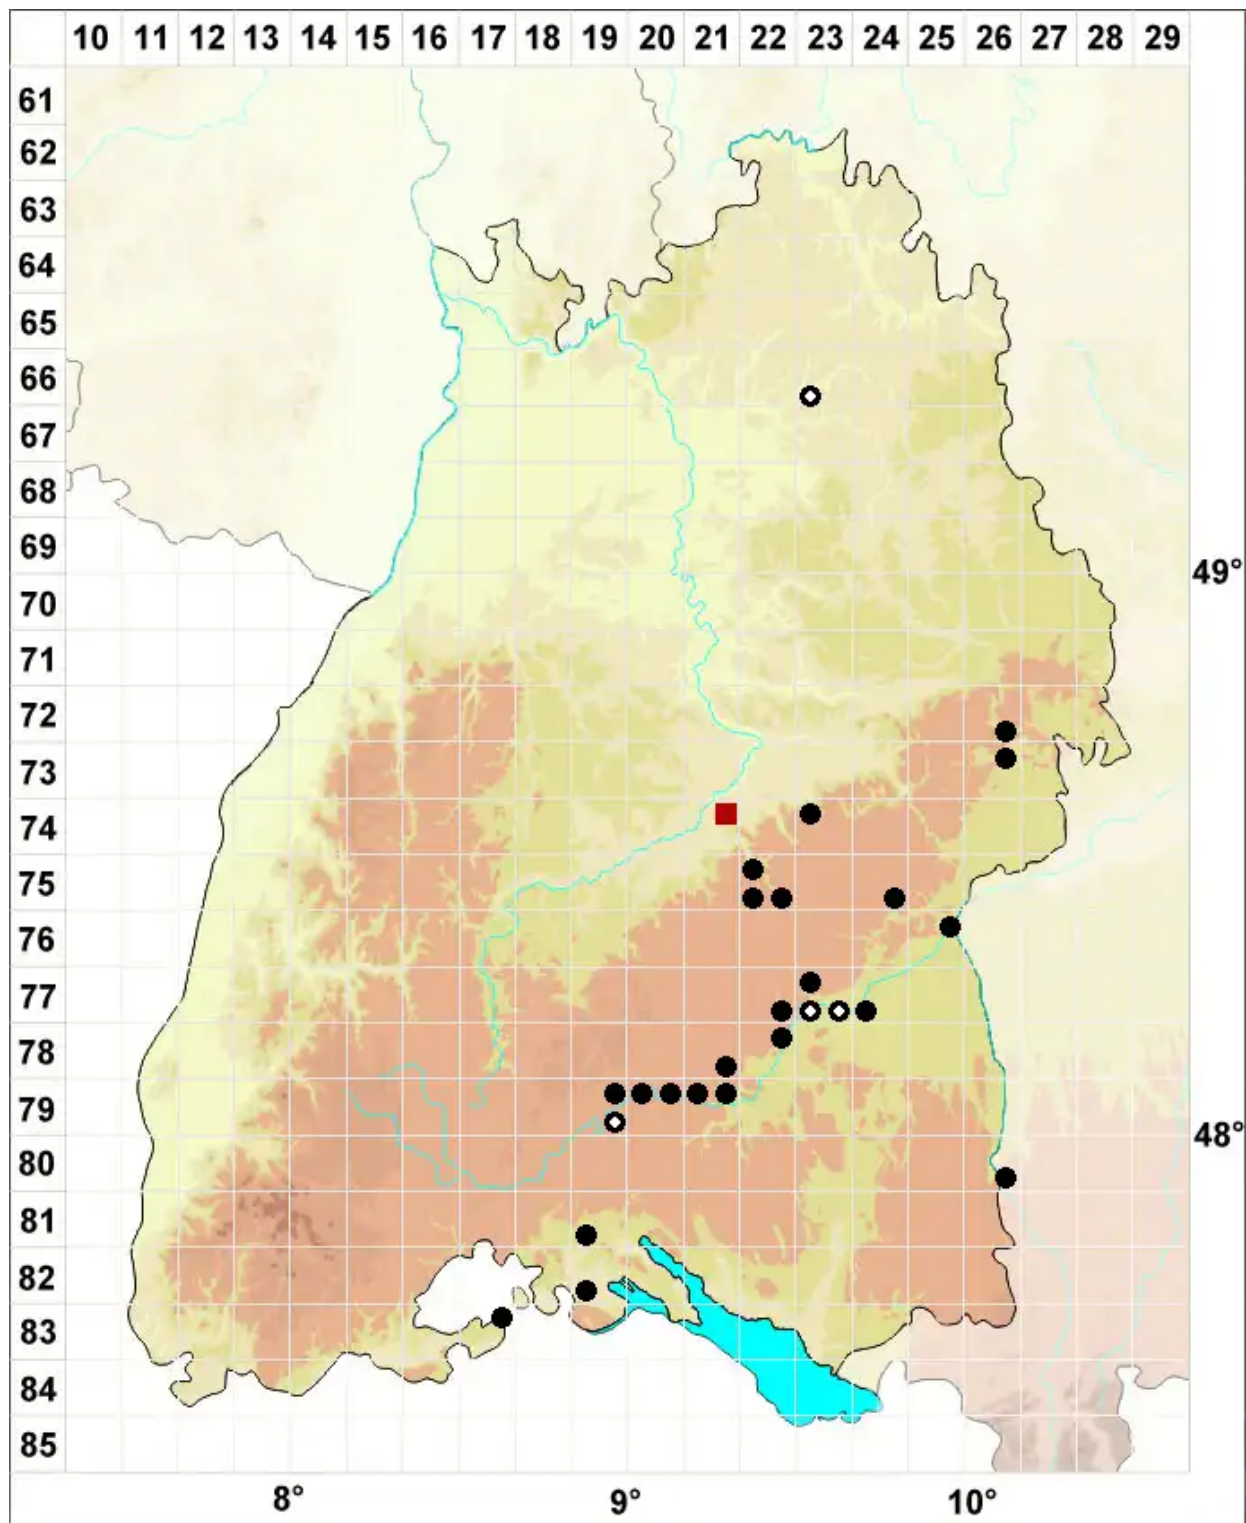

Cinclidotus aquaticus (Hedw.) Bruch & Schimp.

Sichelblättriges Gitterzahnmoos

Legende:

Symbole:

Ausgefülltes Symbol:
Zeitraum von 1980 bis heute (Aktuelle Angabe)

Leeres Symbol:
Zeitraum vor 1980 (Altangabe)

Quadrat: Herbarbeleg