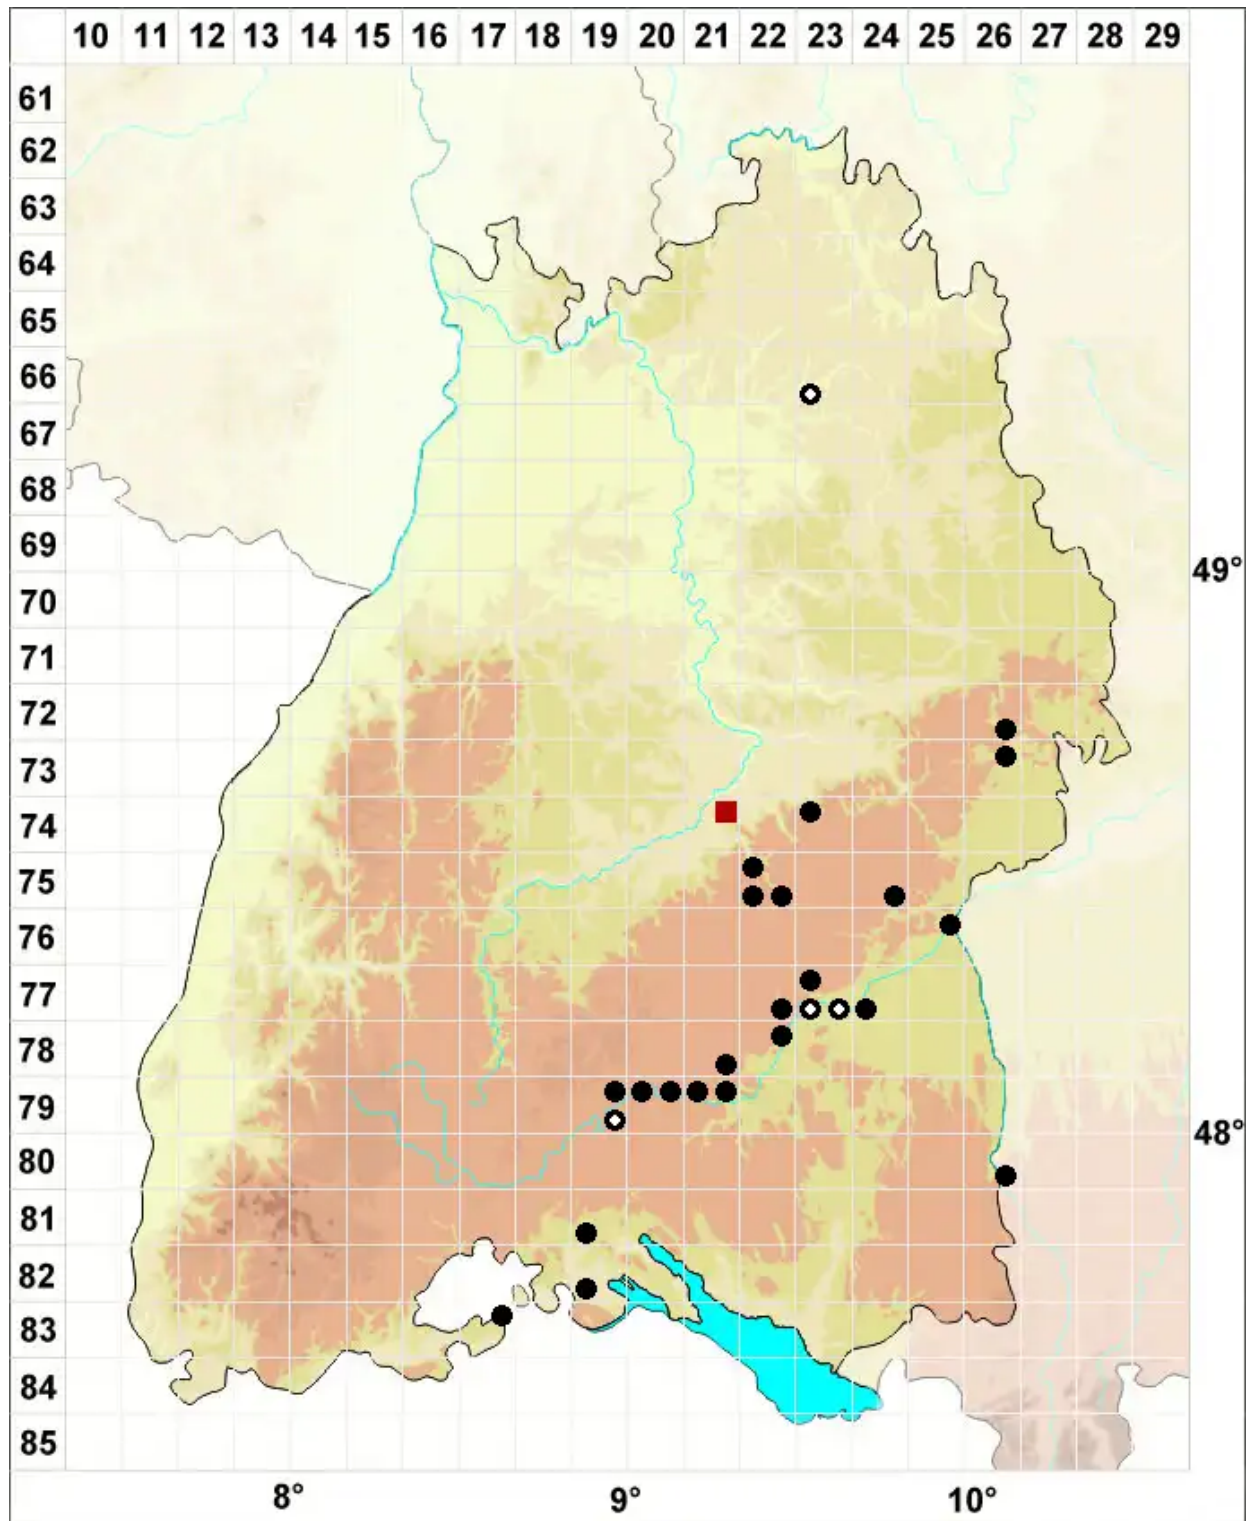

# Cinclidotus aquaticus (Hedw.) Bruch & Schimp.

Sichelblättriges Gitterzahnmoos

Legende:

**Symbole:**  
Ausgefülltes Symbol:  
Zeitraum von 1980 bis heute (Aktuelle Angabe)  
Leeres Symbol:  
Zeitraum vor 1980 (Altangabe)  
Quadrat: Herbarbeleg