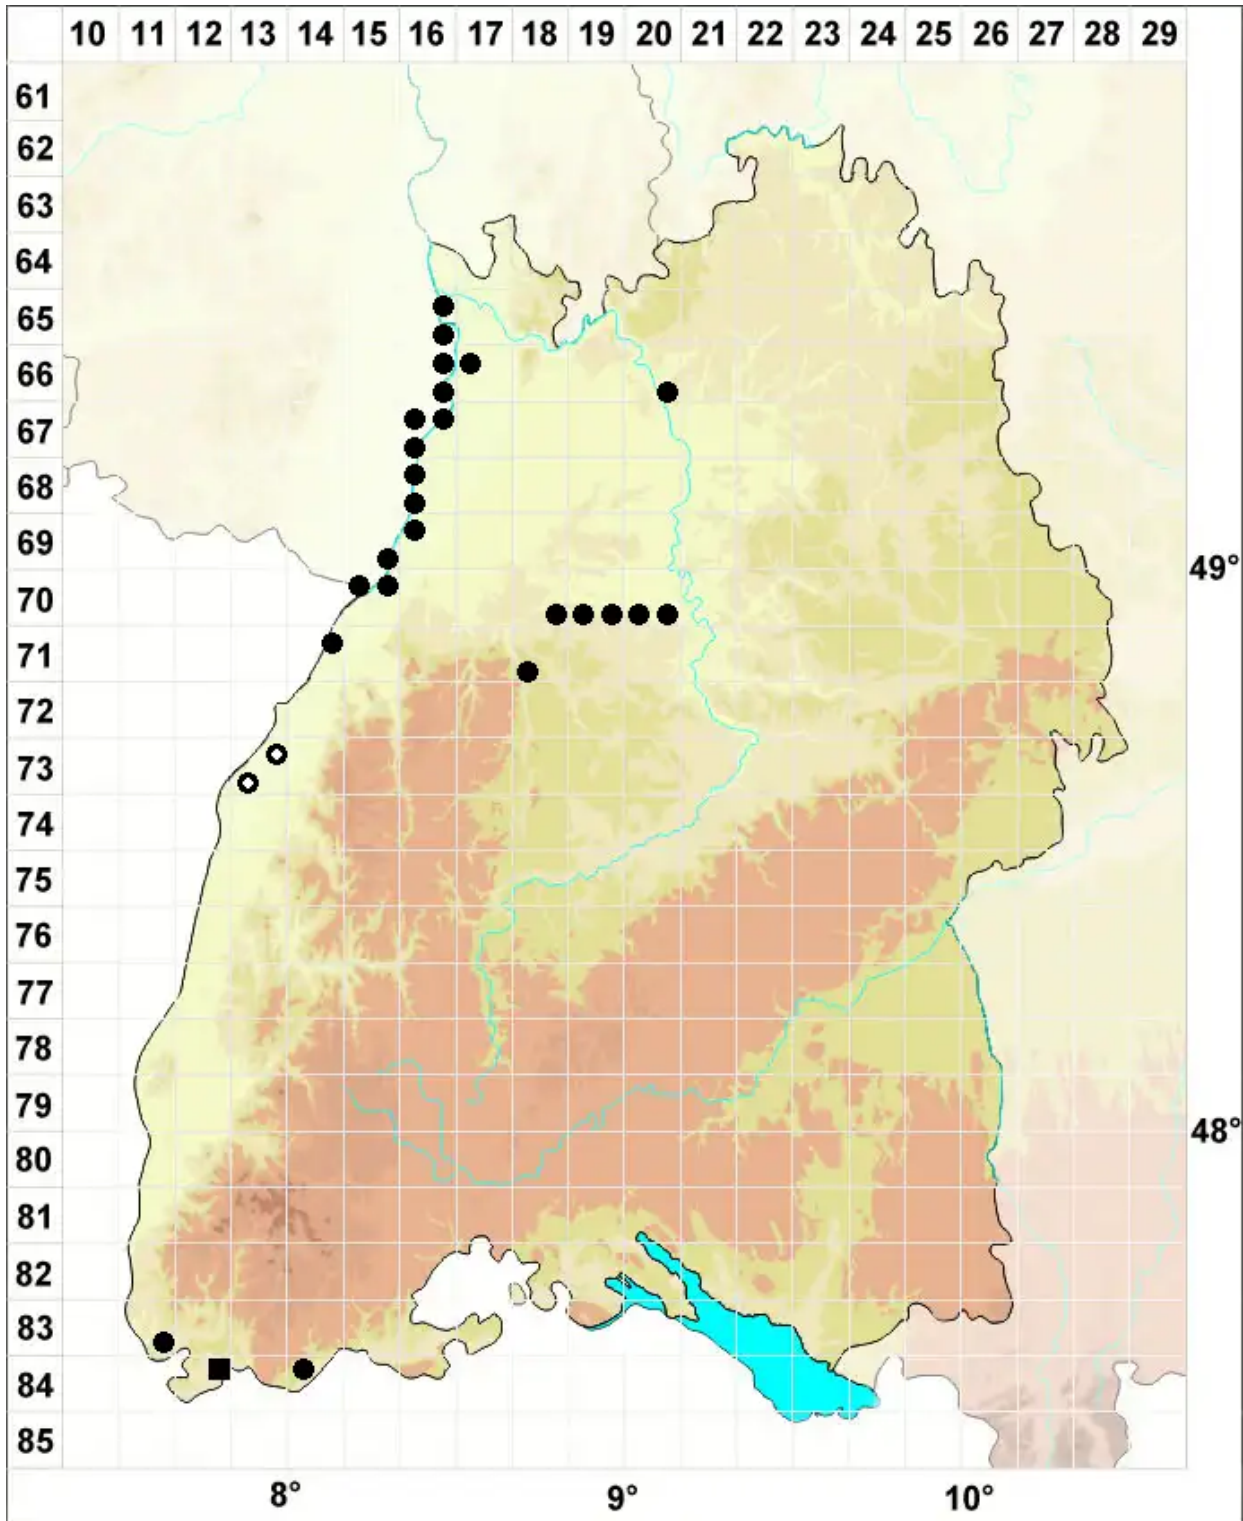

Dialytrichia mucronata (Brid.) Broth.

Stachelspitziges Feinhaarmoos

Legende:

Symbole:
Ausgefülltes Symbol:
Zeitraum von 1980 bis heute (Aktuelle Angabe)
Leeres Symbol:
Zeitraum vor 1980 (Altangabe)
Quadrat: Herbarbeleg