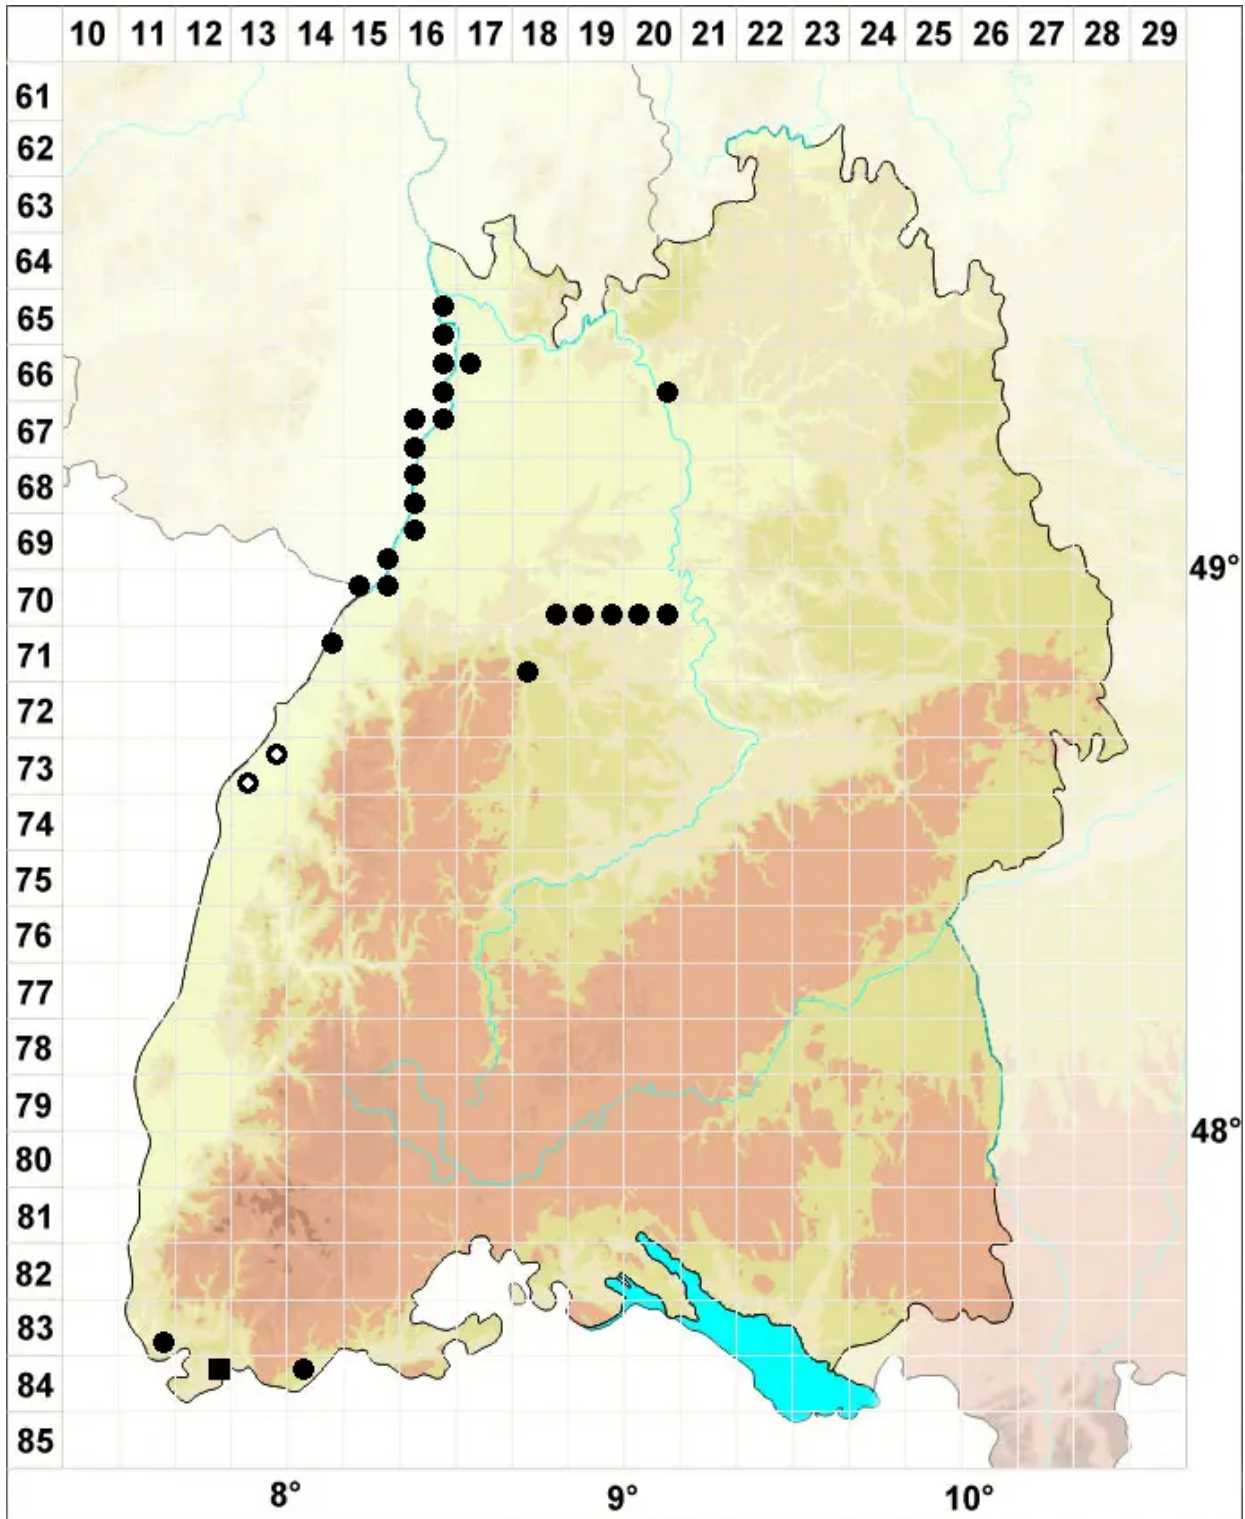

# Dialytrichia mucronata (Brid.) Broth.

Stachelspitziges Feinhaarmoos

Legende:

**Symbole:**

Ausgefülltes Symbol:  
Zeitraum von 1980 bis heute (Aktuelle Angabe)

Leeres Symbol:  
Zeitraum vor 1980 (Altangabe)

Quadrat: Herbarbeleg