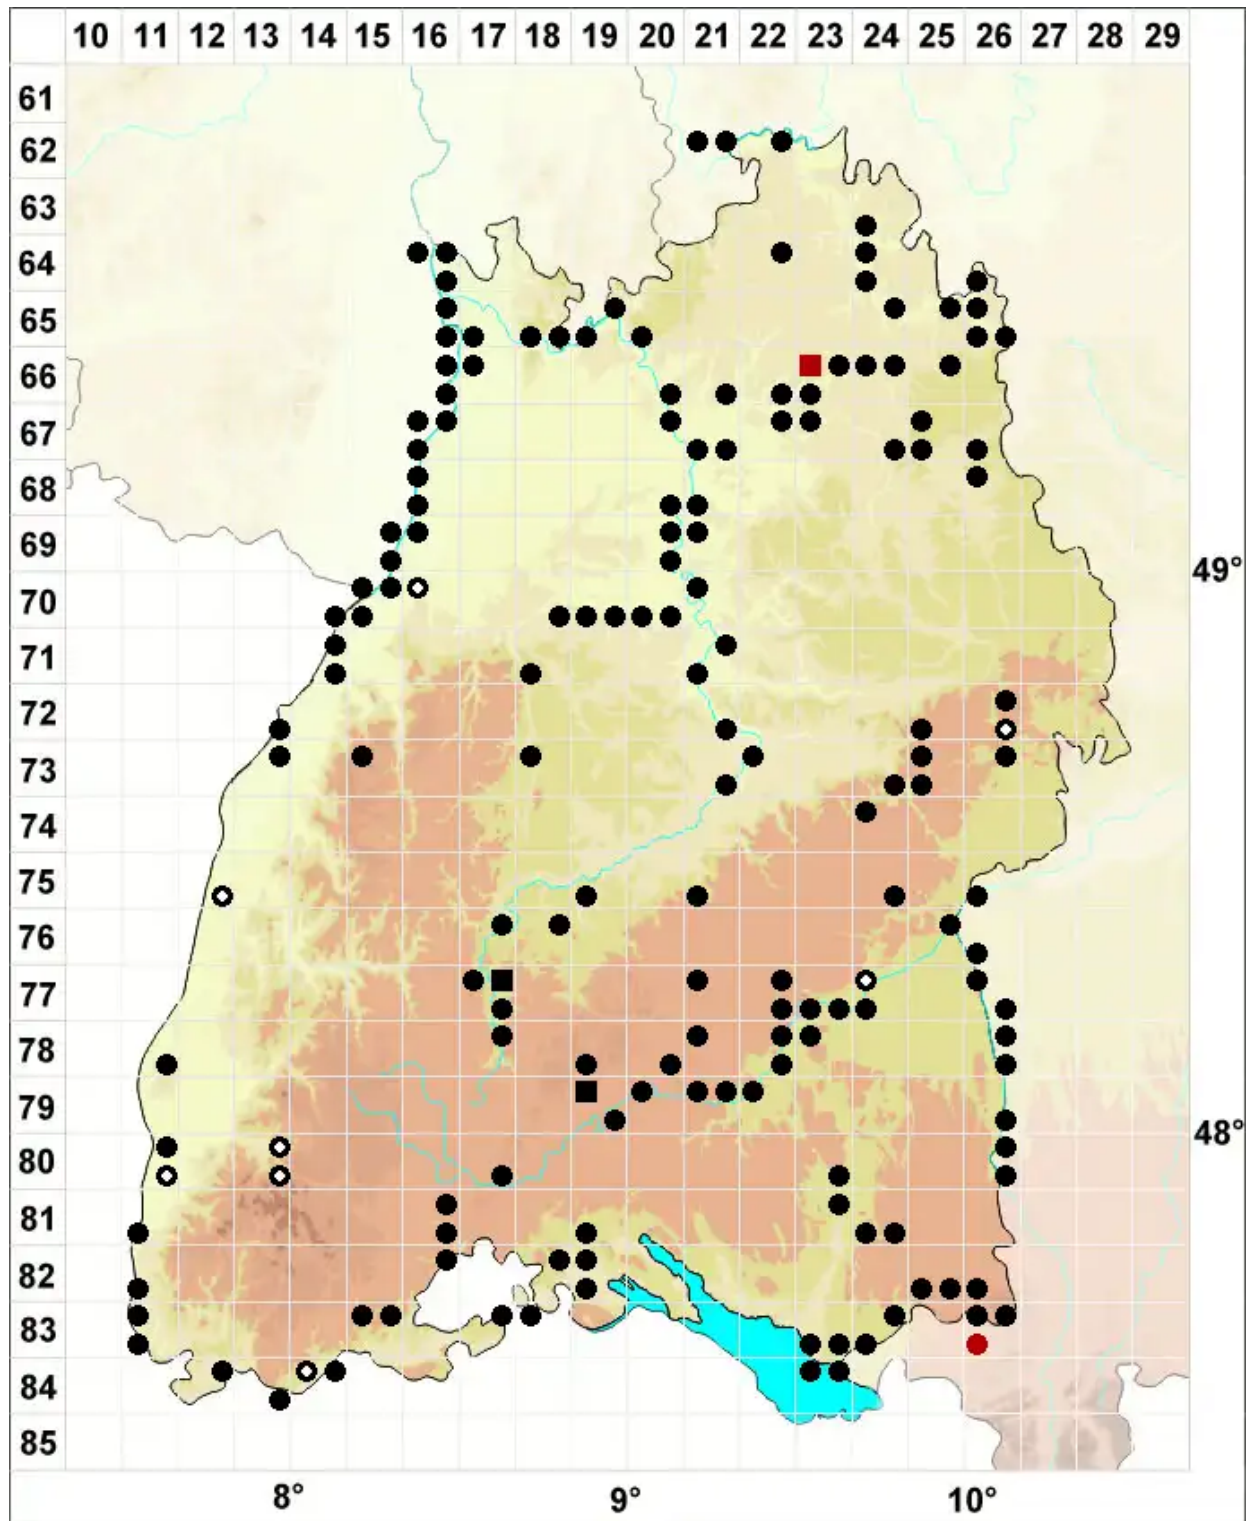

Cinclidotus fontinaloides (Hedw.) P.Beauv.

Brunnen-Gitterzahnmoos

Legende:

Symbole:

Ausgefülltes Symbol:
Zeitraum von 1980 bis heute (Aktuelle Angabe)

Leeres Symbol:
Zeitraum vor 1980 (Altangabe)

Quadrat: Herbarbeleg