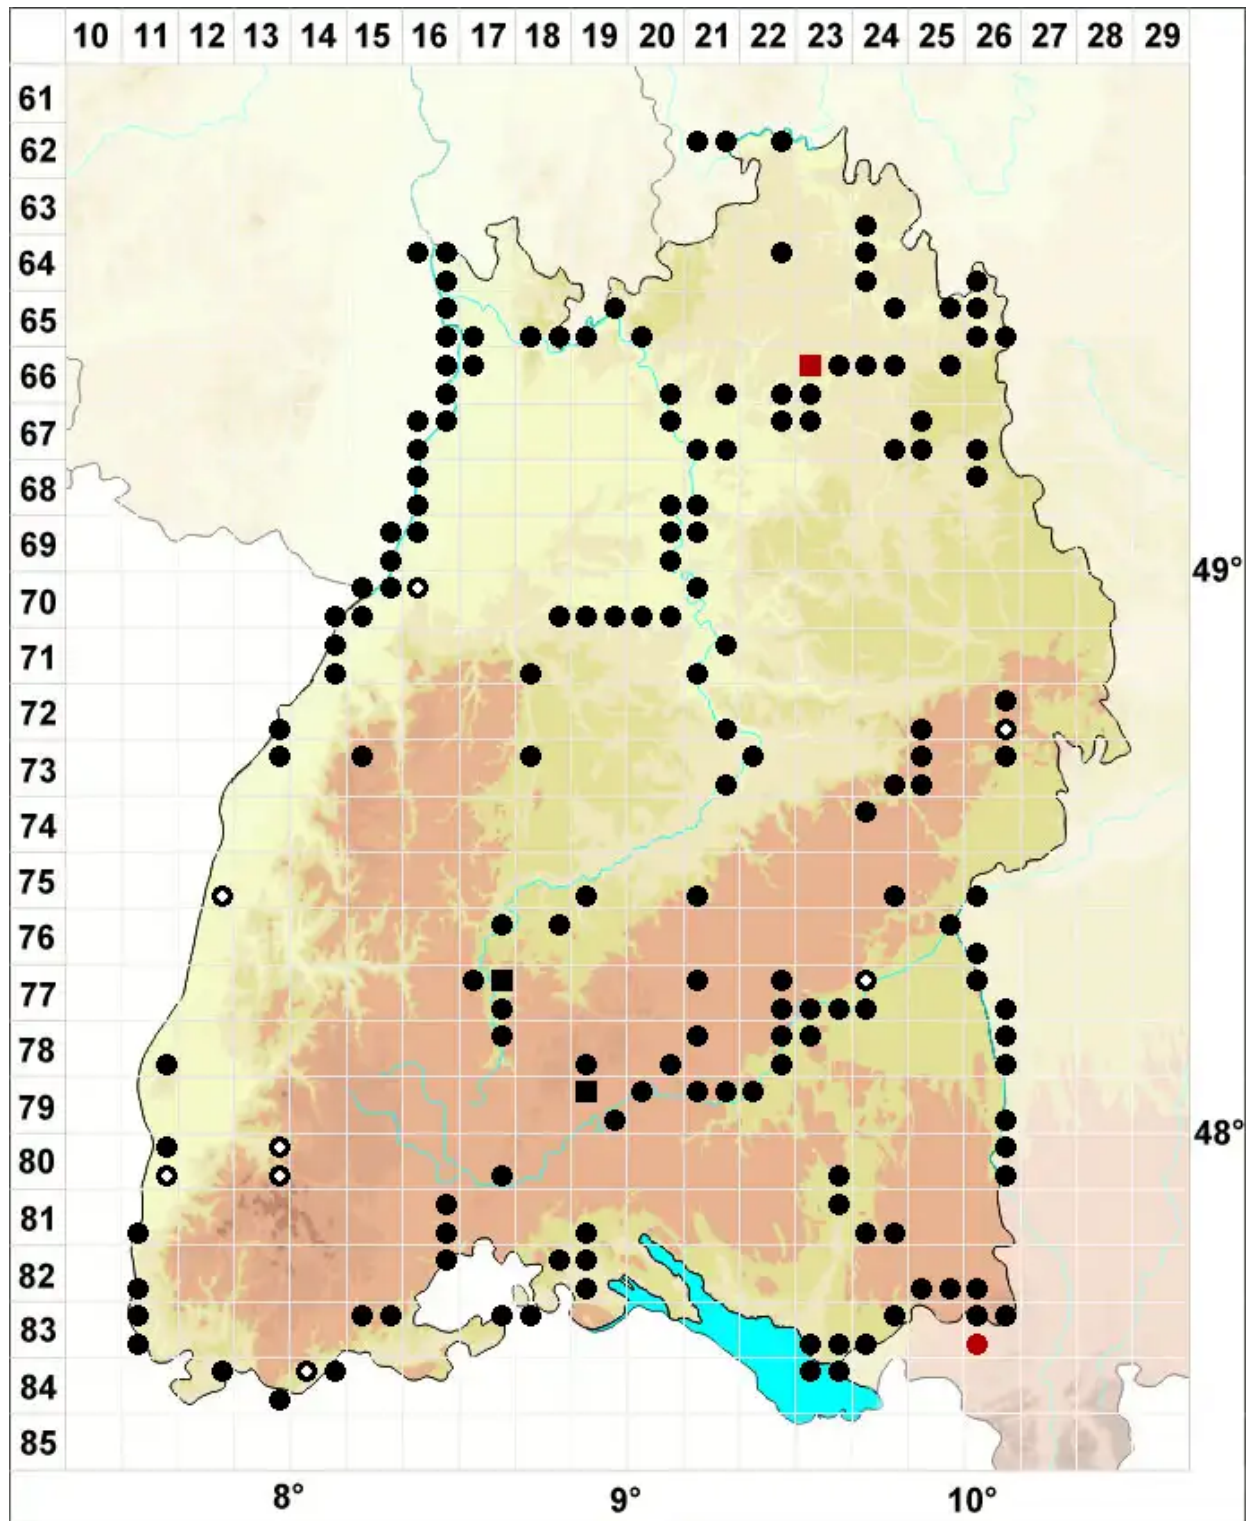

# Cinclidotus fontinaloides (Hedw.) P.Beauv.

Brunnen-Gitterzahnmoos

Legende:

- Symbole:**
- Ausgefülltes Symbol:  
Zeitraum von 1980 bis heute (Aktuelle Angabe)
  - Leeres Symbol:  
Zeitraum vor 1980 (Altangabe)
  - Quadrat: Herbarbeleg