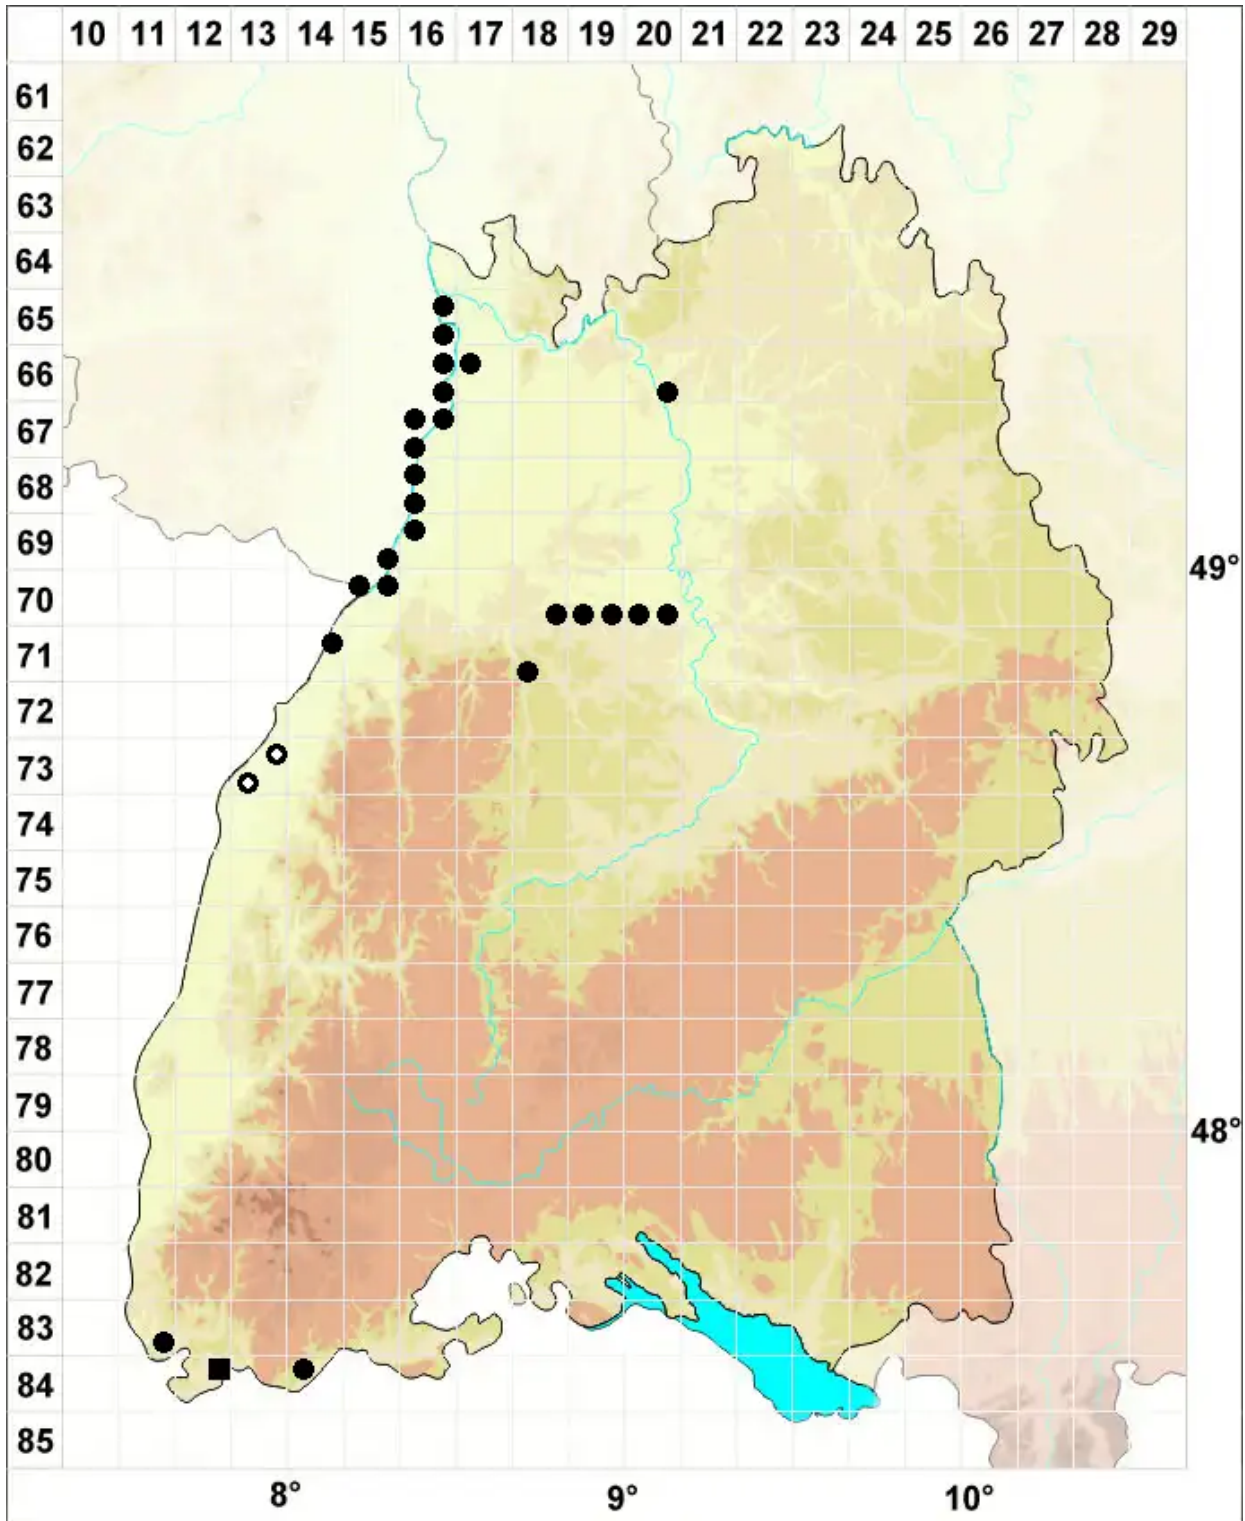

Dialytrichia mucronata (Brid.) Broth.

Stachelspitziges Feinhaarmoos

Legende:

Symbole:

Ausgefülltes Symbol:
Zeitraum von 1980 bis heute (Aktuelle Angabe)

Leeres Symbol:
Zeitraum vor 1980 (Altangabe)

Quadrat: Herbarbeleg