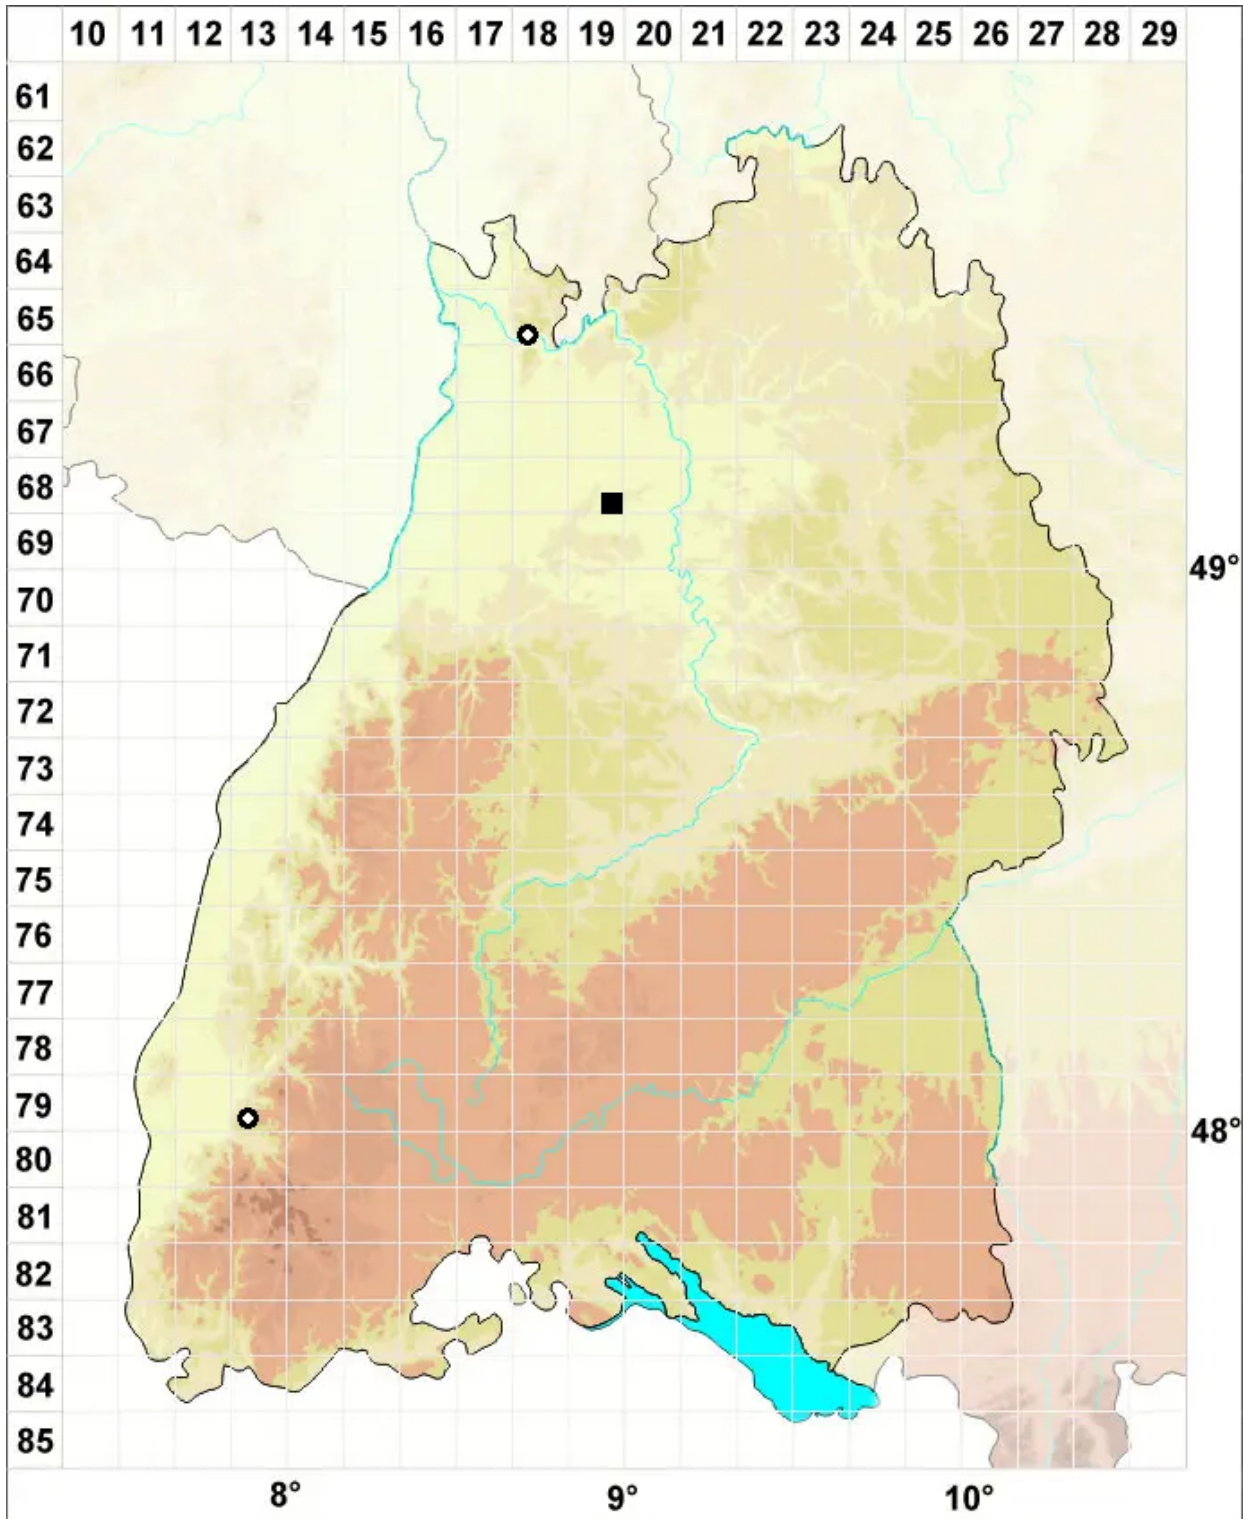

Scleropodium touretii (Brid.) L.F.Koch

Kleines Grünstängelmoos

Legende:

Symbole:

Ausgefülltes Symbol:
Zeitraum von 1980 bis heute (Aktuelle Angabe)

Leeres Symbol:
Zeitraum vor 1980 (Altangabe)

Quadrat: Herbarbeleg