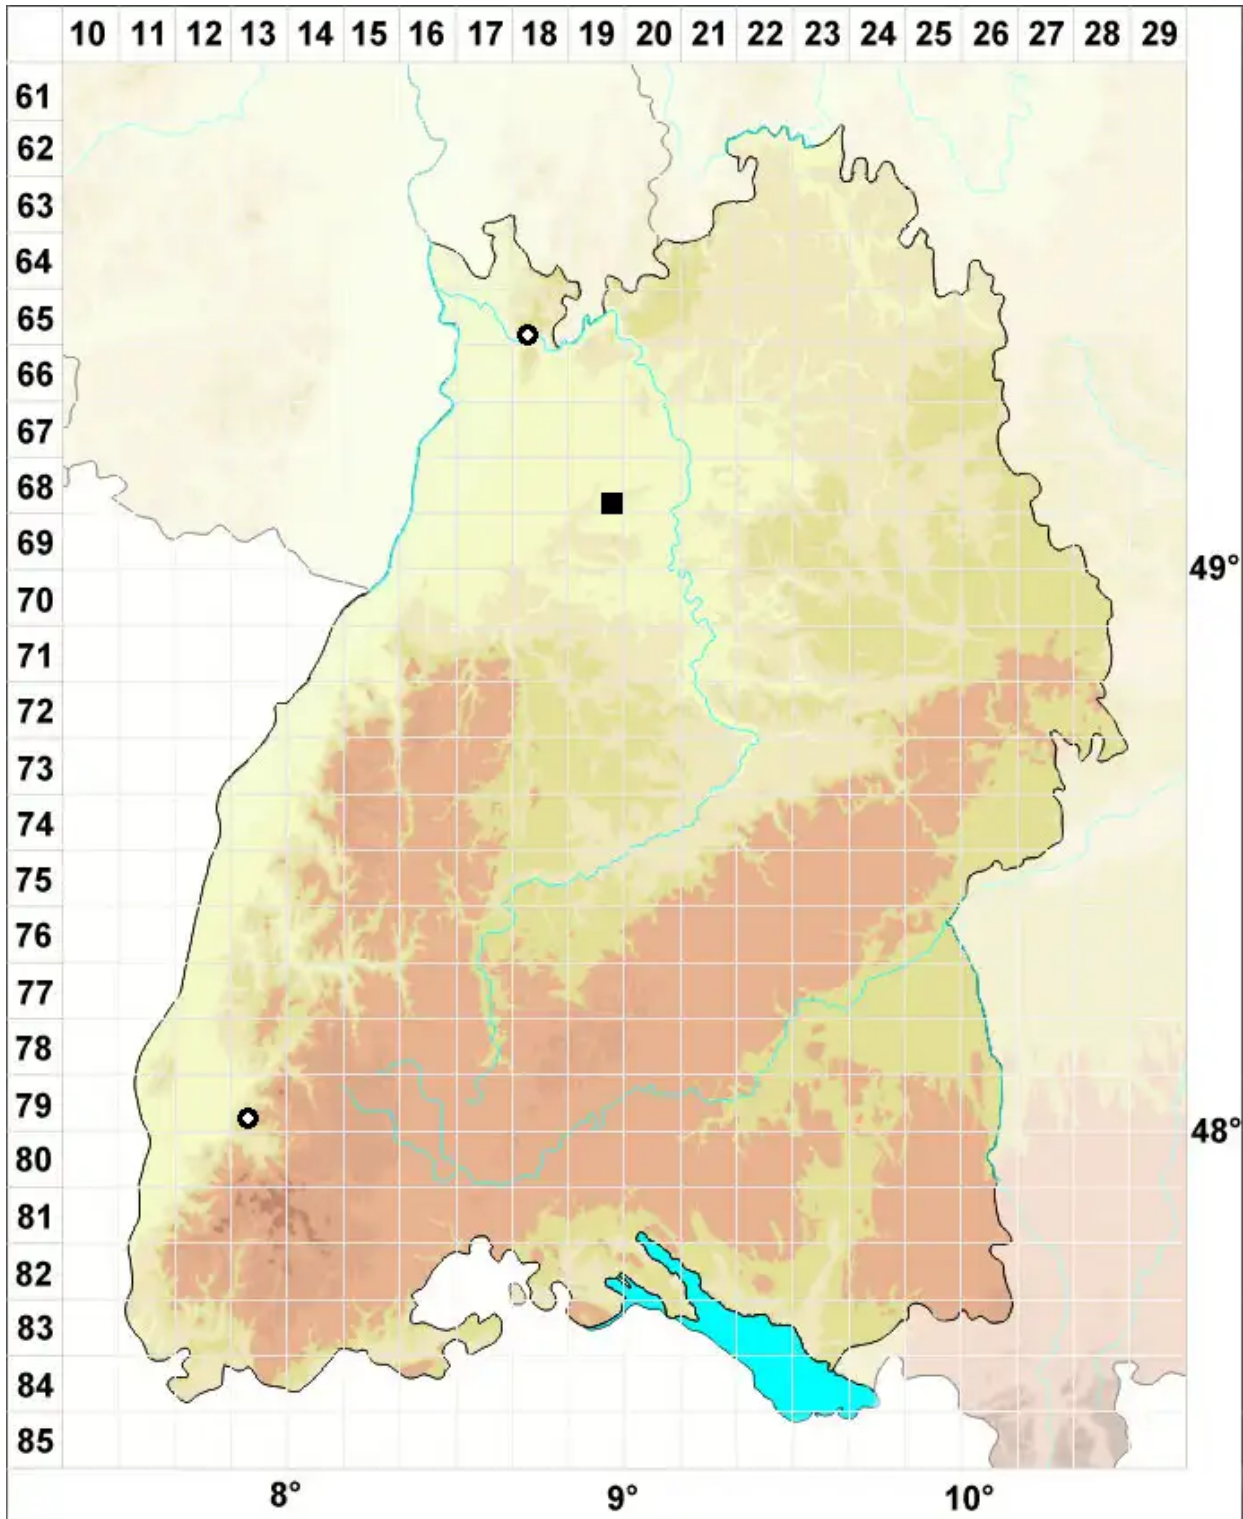

Scleropodium touretii (Brid.) L.F.Koch

Kleines Grünstängelmoos

Legende:

- Symbole:**
- Ausgefülltes Symbol:
Zeitraum von 1980 bis heute (Aktuelle Angabe)
 - Leeres Symbol:
Zeitraum vor 1980 (Altangabe)
 - Quadrat: Herbarbeleg