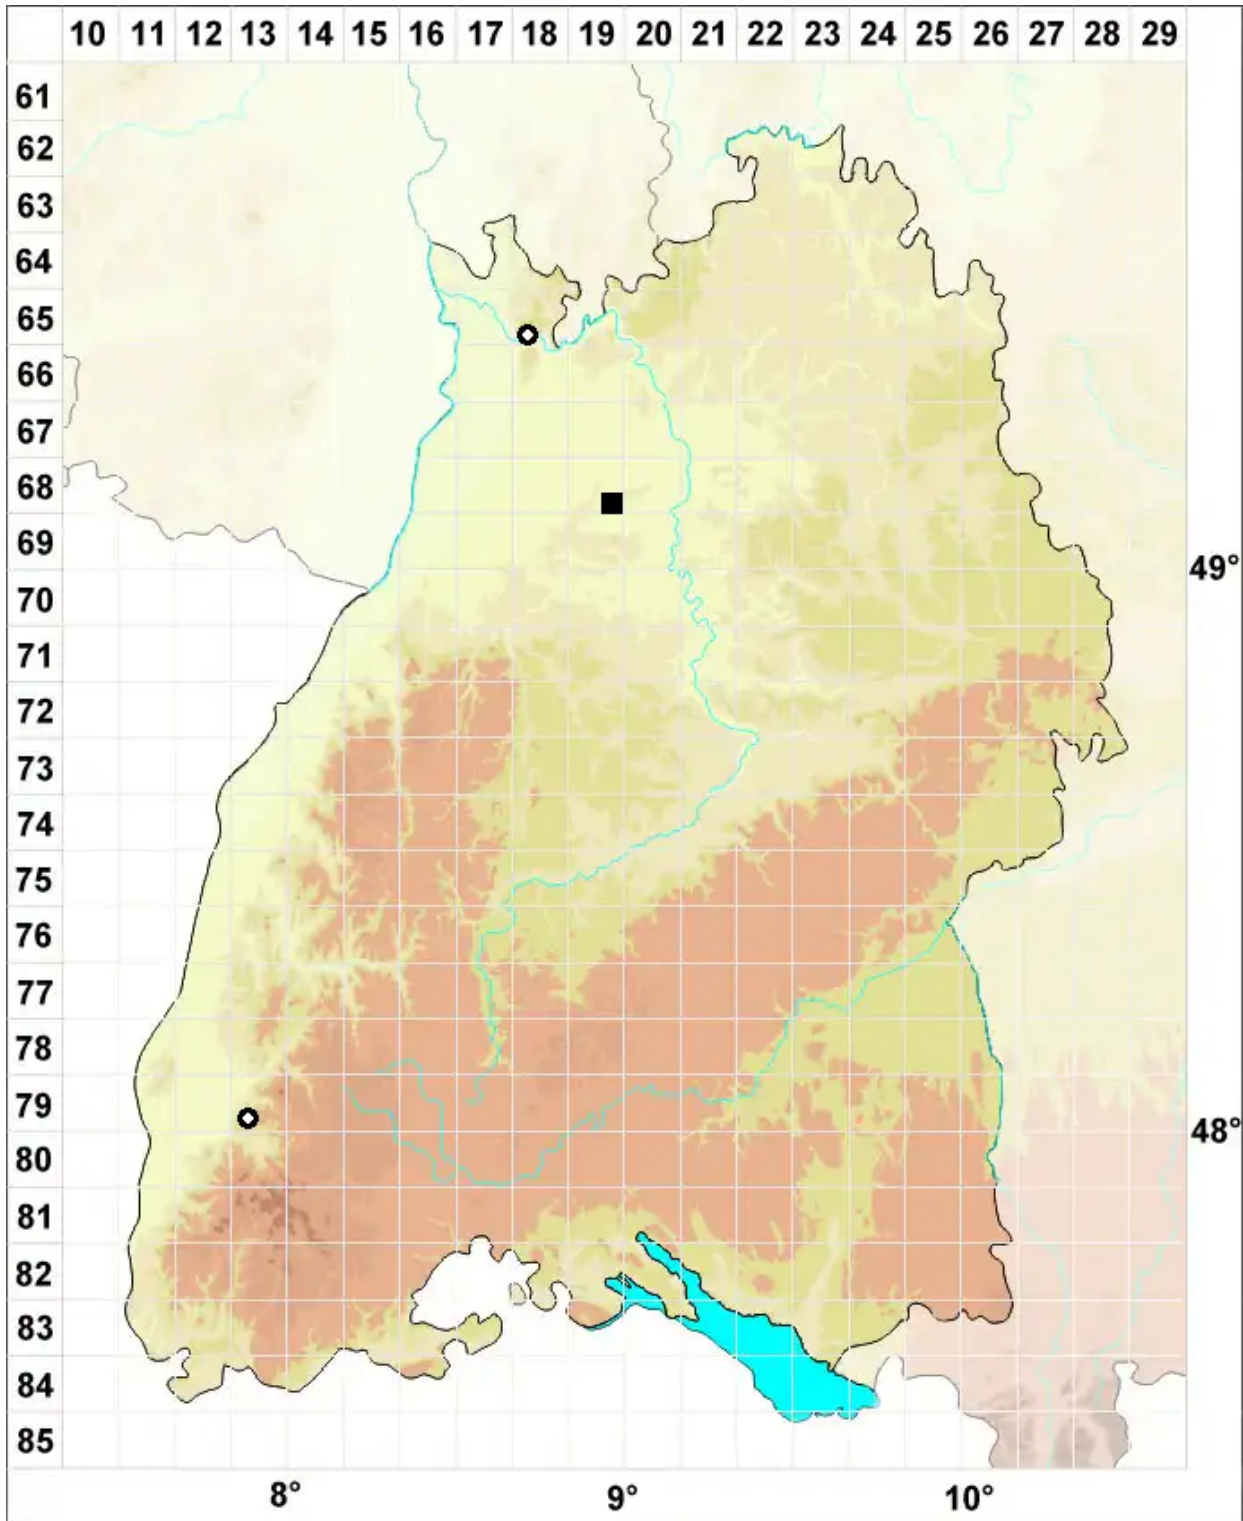

Scleropodium touretii (Brid.) L.F.Koch

Kleines Grünstängelmoos

Legende:

Symbole:

Ausgefülltes Symbol:
Zeitraum von 1980 bis heute (Aktuelle Angabe)

Leeres Symbol:
Zeitraum vor 1980 (Altangabe)

Quadrat: Herbarbeleg