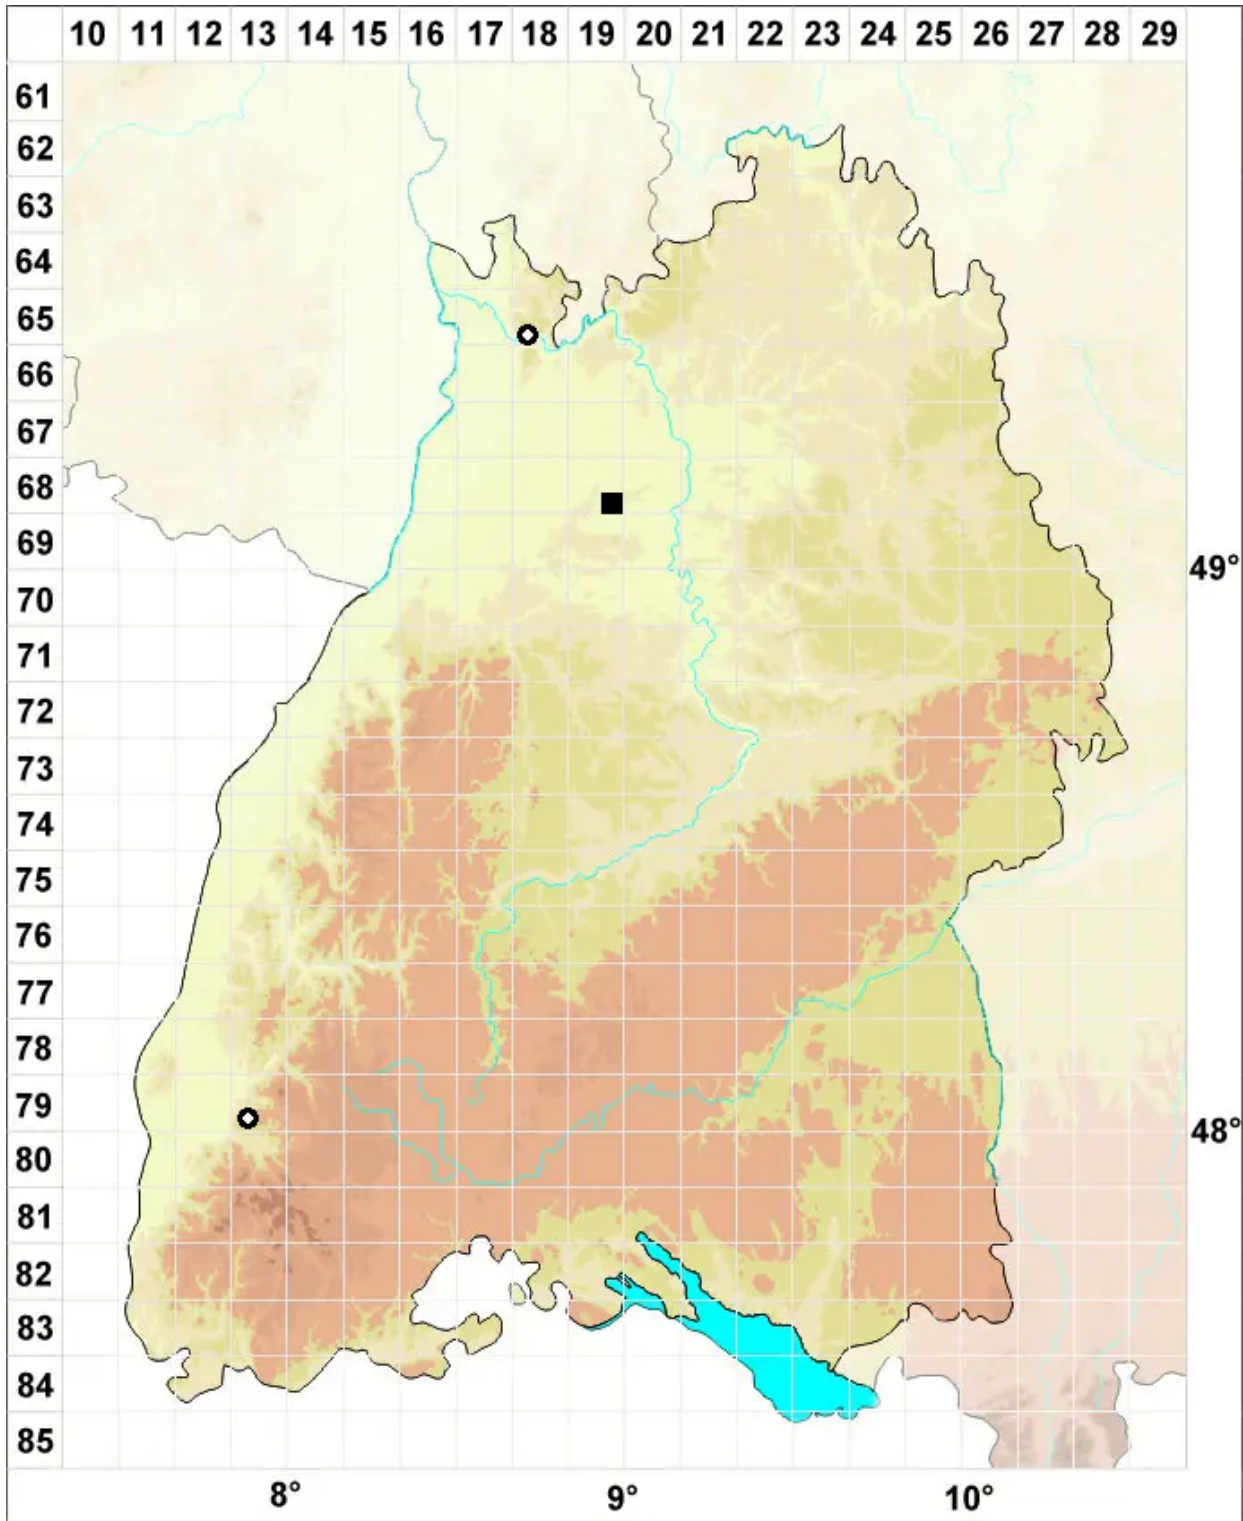

Scleropodium touretii (Brid.) L.F.Koch

Kleines Grünstängelmoos

Legende:

Symbole:
Ausgefülltes Symbol:
Zeitraum von 1980 bis heute (Aktuelle Angabe)
Leeres Symbol:
Zeitraum vor 1980 (Altangabe)
Quadrat: Herbarbeleg