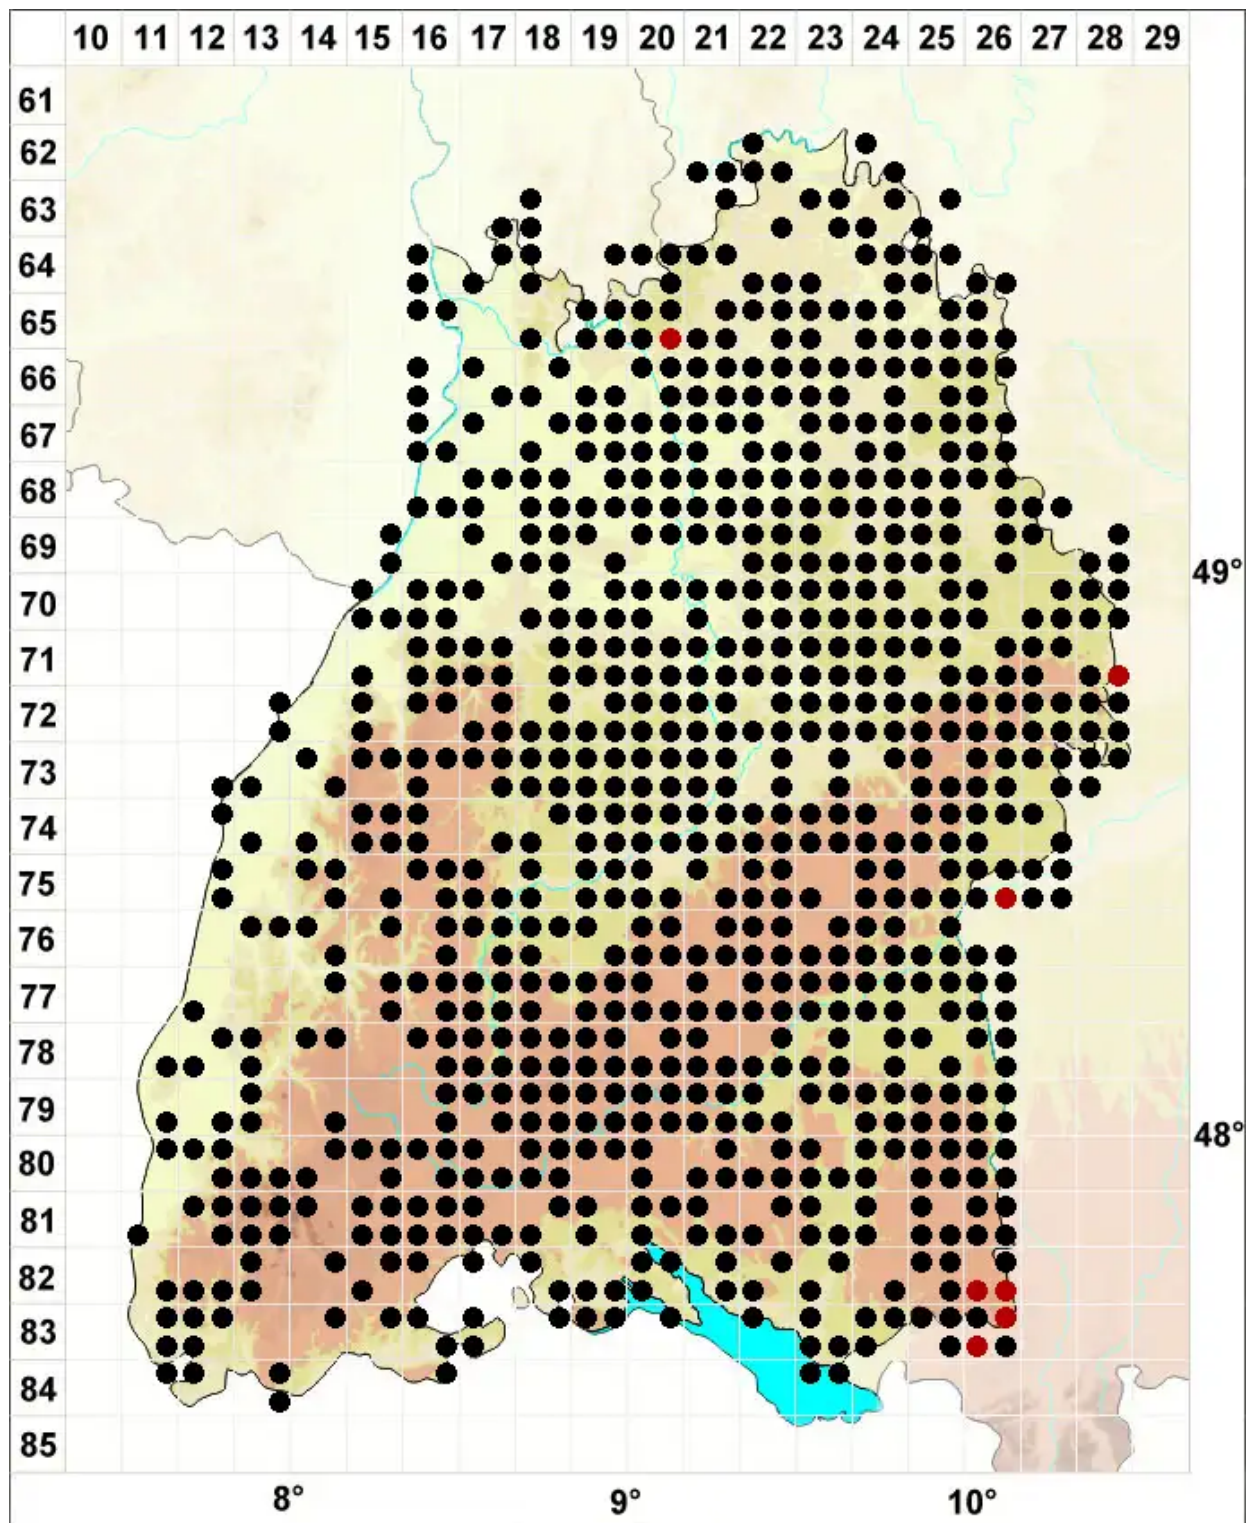

# Cirriphyllum piliferum (Hedw.) Grout

Pinsel-Haarblattmoos

Legende:

**Symbole:**

Ausgefülltes Symbol:  
Zeitraum von 1980 bis heute (Aktuelle Angabe)

Leeres Symbol:  
Zeitraum vor 1980 (Altangabe)

Quadrat: Herbarbeleg