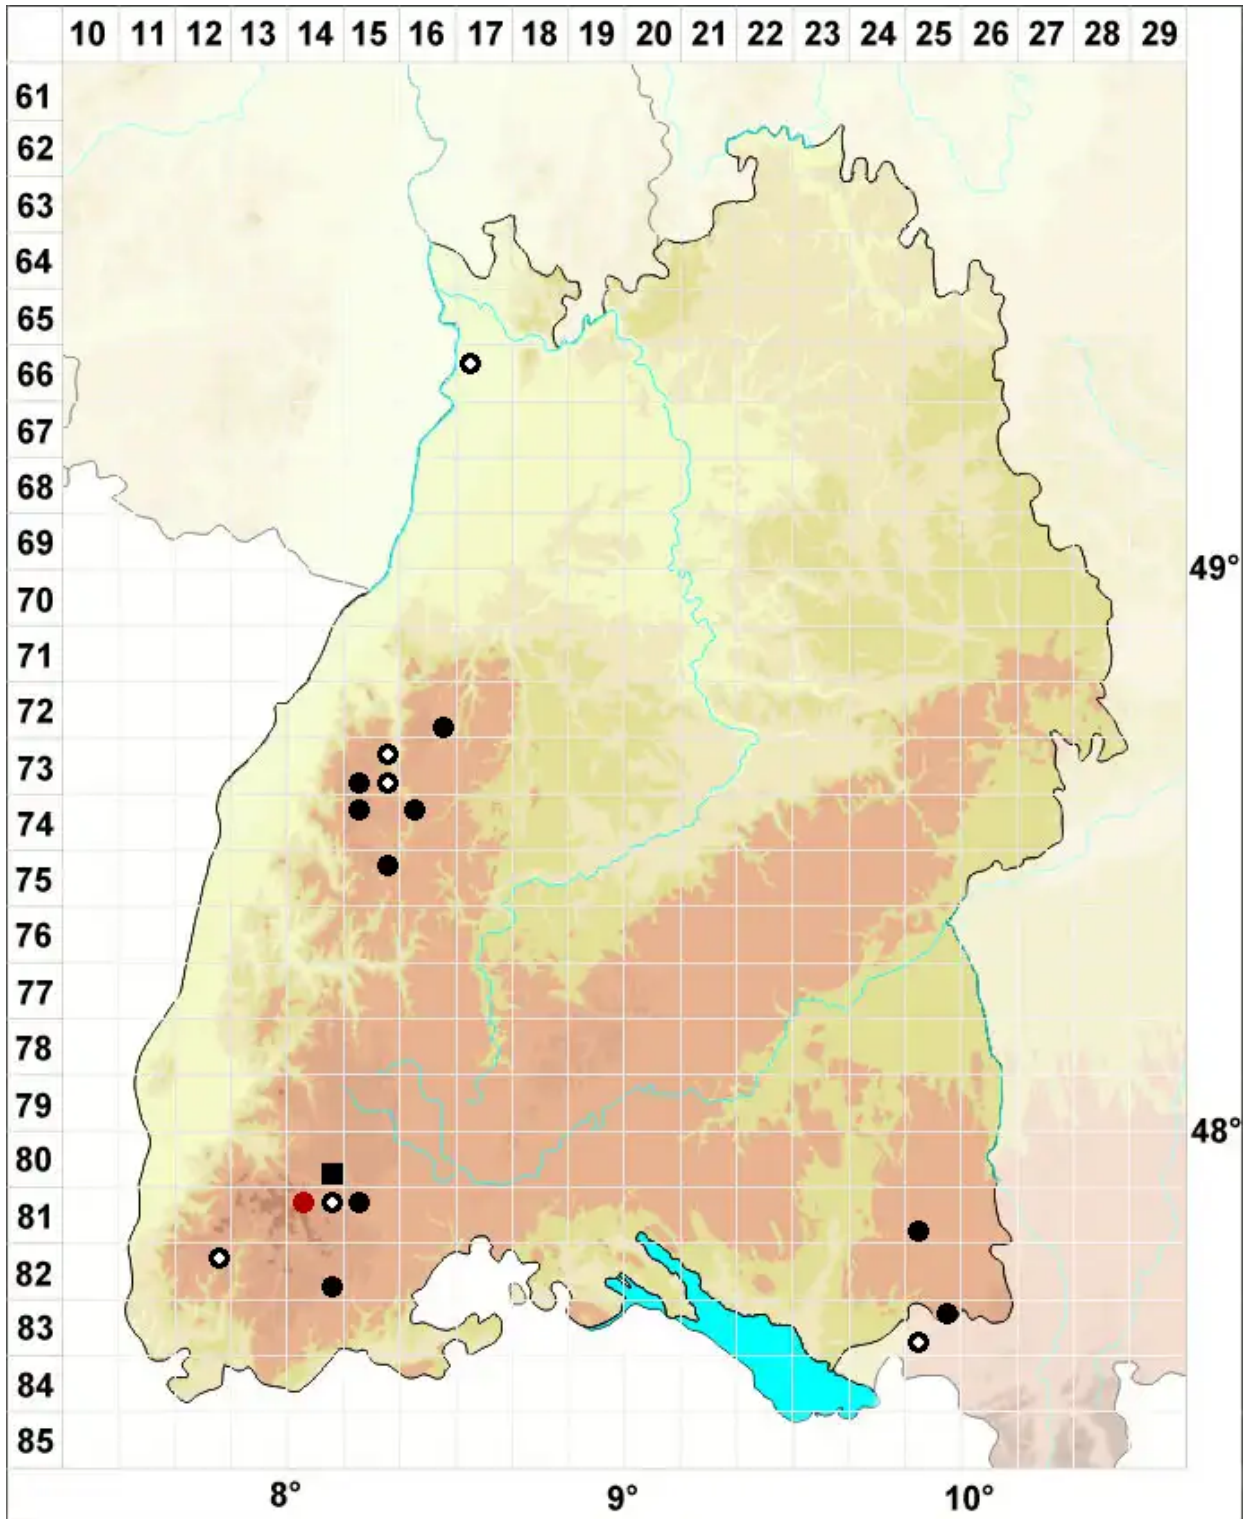

# Odontoschisma fluitans (Nees) L.Söderstr. & Valenta

Schlenken-Schlitzkelchmoos, Hochmoor-Schlitzkelchmoos

Legende:

**Symbole:**

Ausgefülltes Symbol:  
Zeitraum von 1980 bis heute (Aktuelle Angabe)

Leeres Symbol:  
Zeitraum vor 1980 (Altangabe)

Quadrat: Herbarbeleg