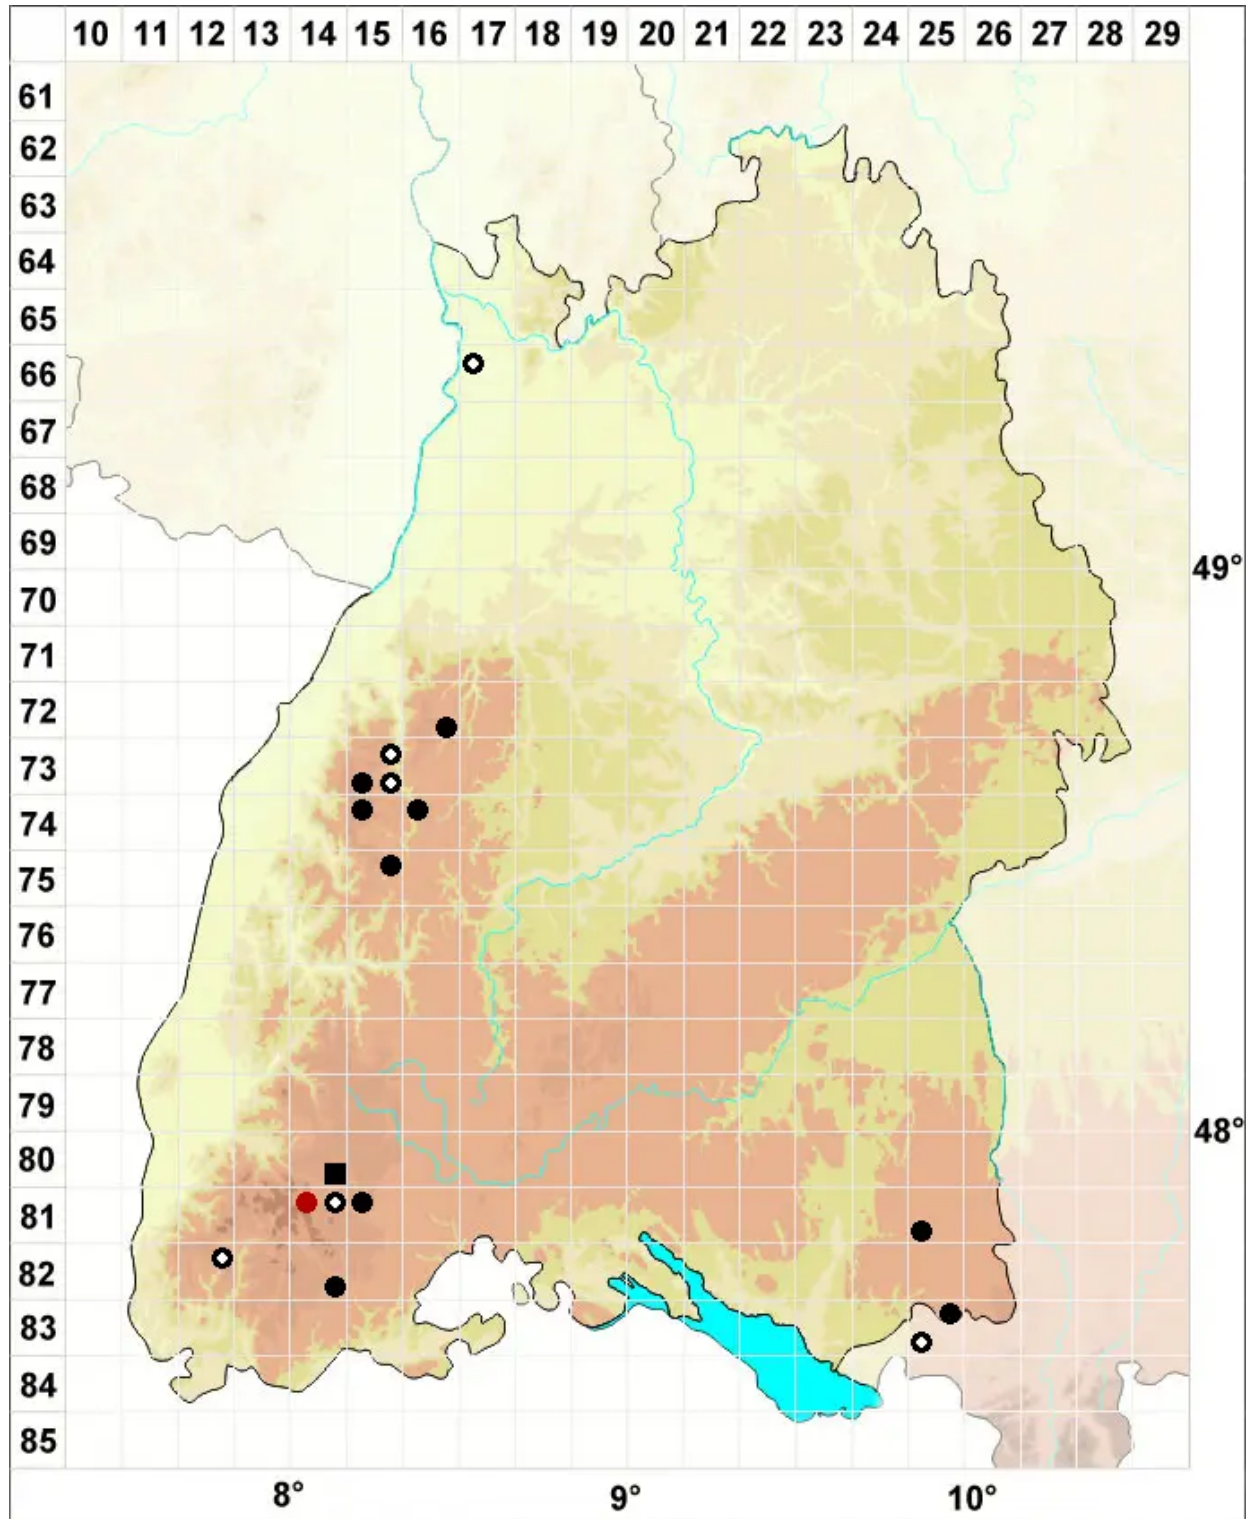

Odontoschisma fluitans (Nees) L.Söderstr. & Valenta

Schlenken-Schlitzkelchmoos, Hochmoor-Schlitzkelchmoos

Legende:

- Symbole:**
- Ausgefülltes Symbol:
Zeitraum von 1980 bis heute (Aktuelle Angabe)
 - Leeres Symbol:
Zeitraum vor 1980 (Altangabe)
 - Quadrat: Herbarbeleg