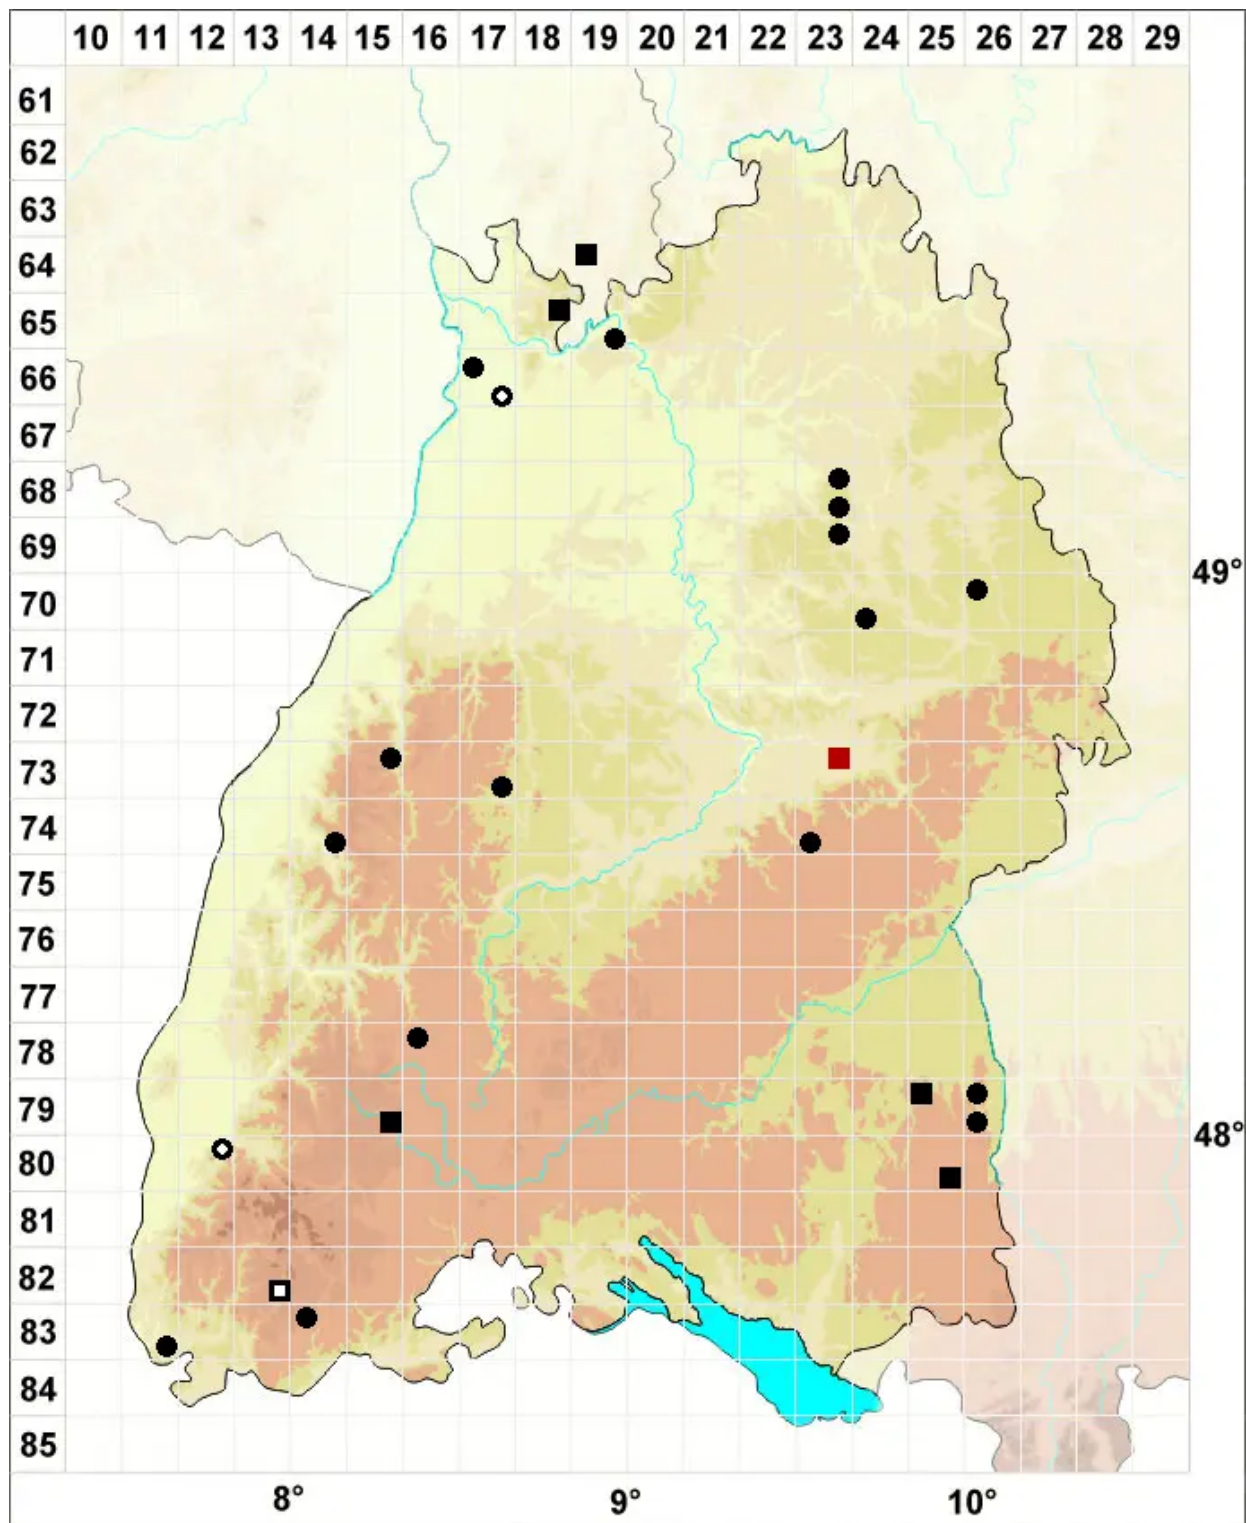

# Cleistocarpidium palustre (Bruch & Schimp.) Ochyra & Bednarek

Deckellooses Sumpfseitenköpchenmoos

Legende:

- Symbole:**  
Ausgefülltes Symbol:  
Zeitraum von 1980 bis heute (Aktuelle Angabe)  
Leeres Symbol:  
Zeitraum vor 1980 (Altangabe)  
Quadrat: Herbarbeleg