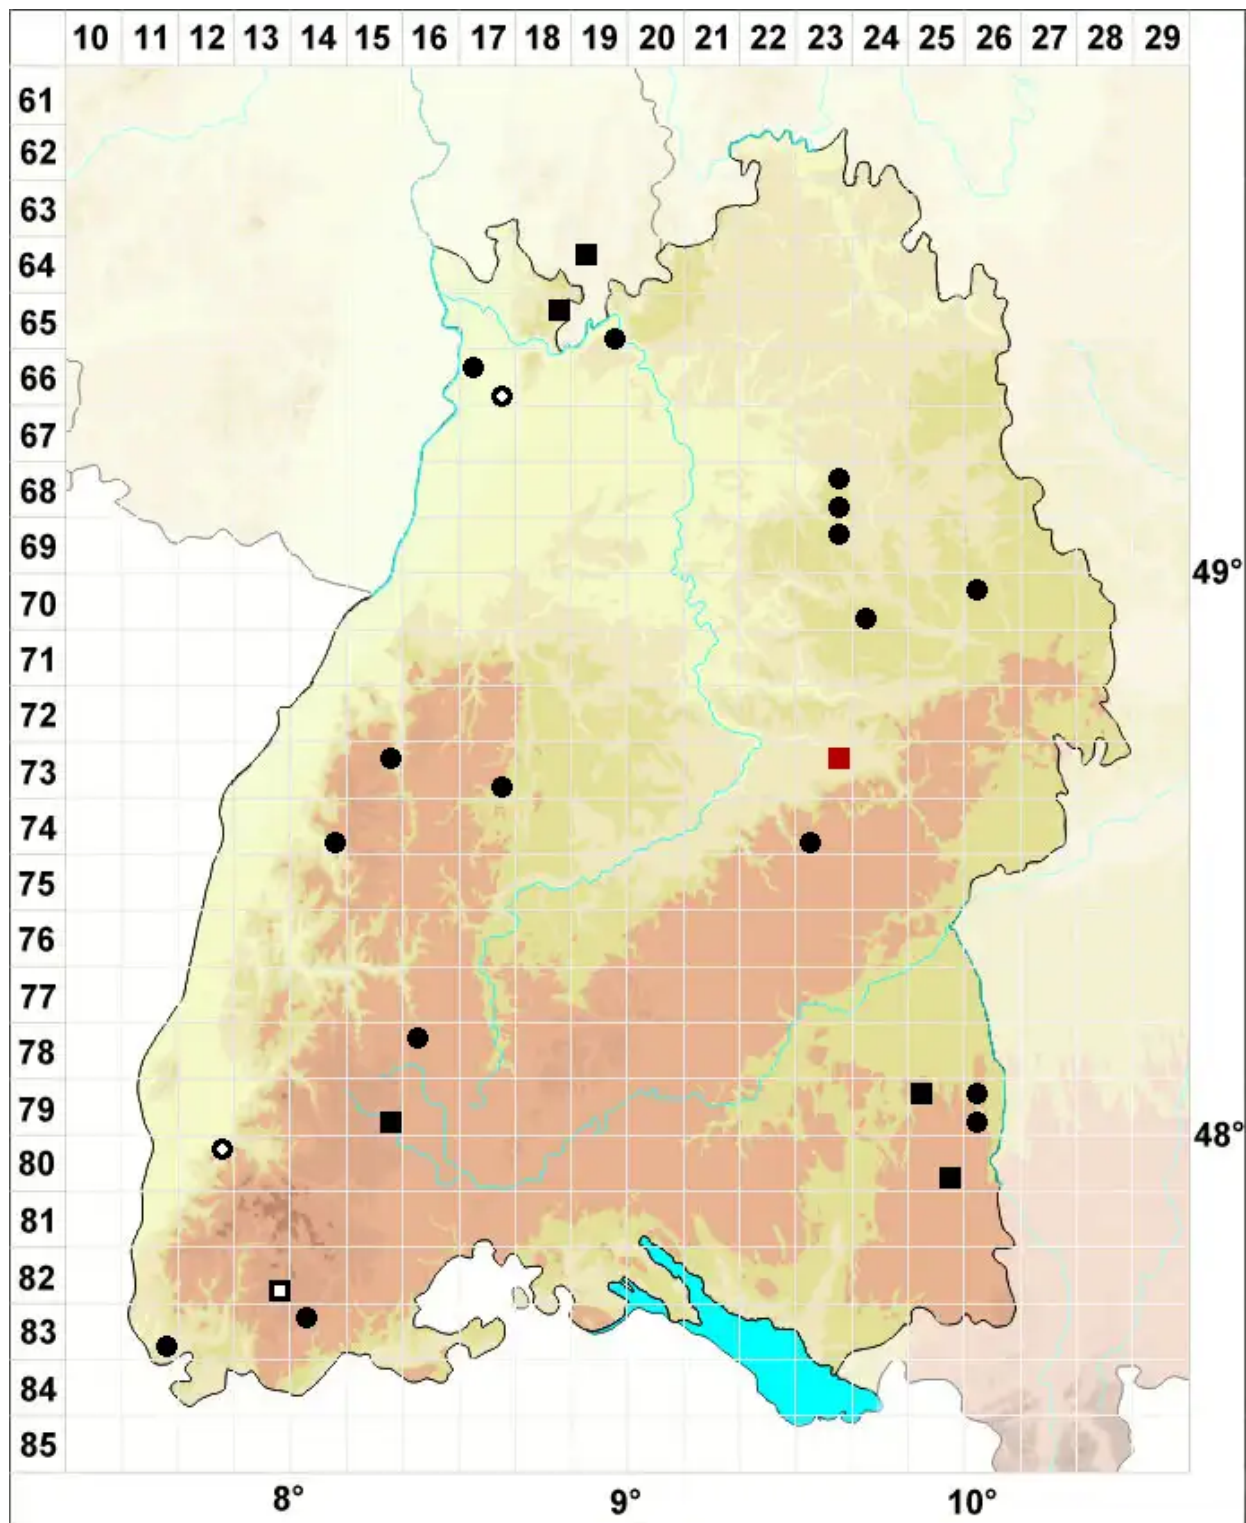

Cleistocarpidium palustre (Bruch & Schimp.) Ochyra & Bednarek

Deckellooses Sumpfseitenköpchenmoos

Legende:

Symbole:

Ausgefülltes Symbol:
Zeitraum von 1980 bis heute (Aktuelle Angabe)

Leeres Symbol:
Zeitraum vor 1980 (Altangabe)

Quadrat: Herbarbeleg