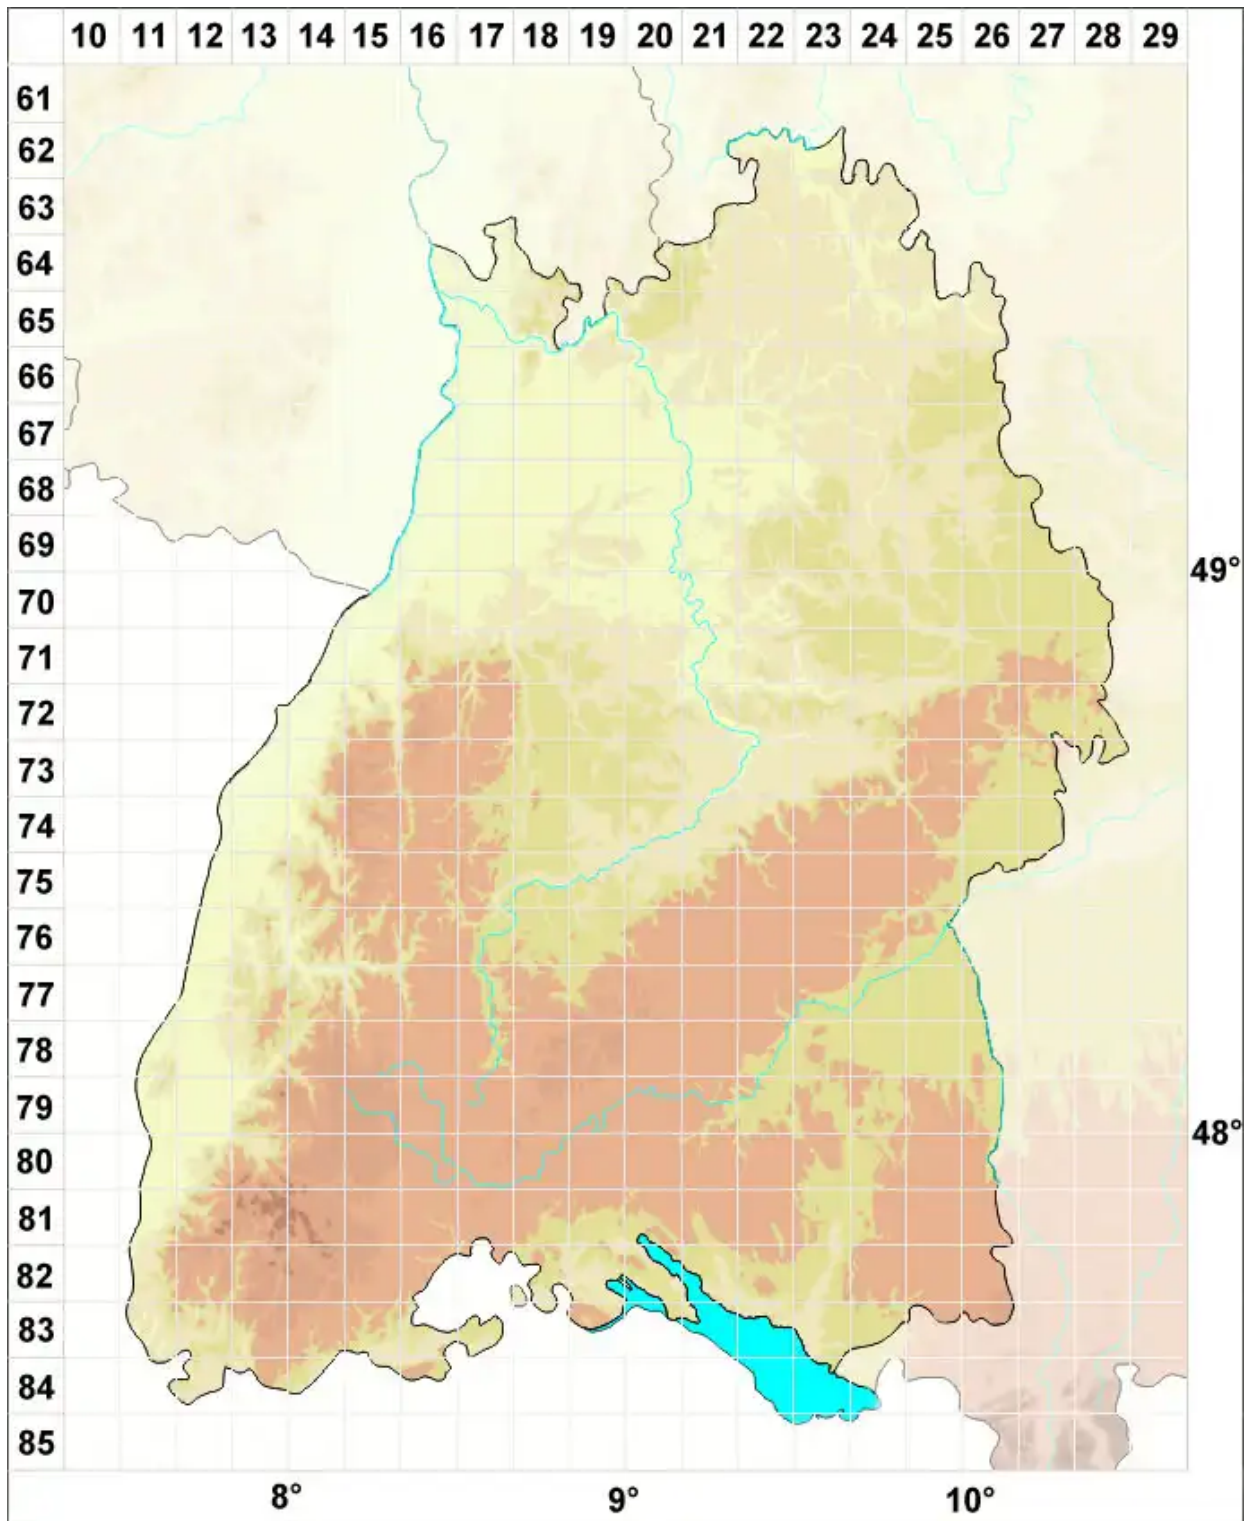

# Clevea Lindb.

Legende:

**Symbole:**

Ausgefülltes Symbol:  
Zeitraum von 1980 bis heute (Aktuelle Angabe)

Leeres Symbol:  
Zeitraum vor 1980 (Altangabe)

Quadrat: Herbarbeleg