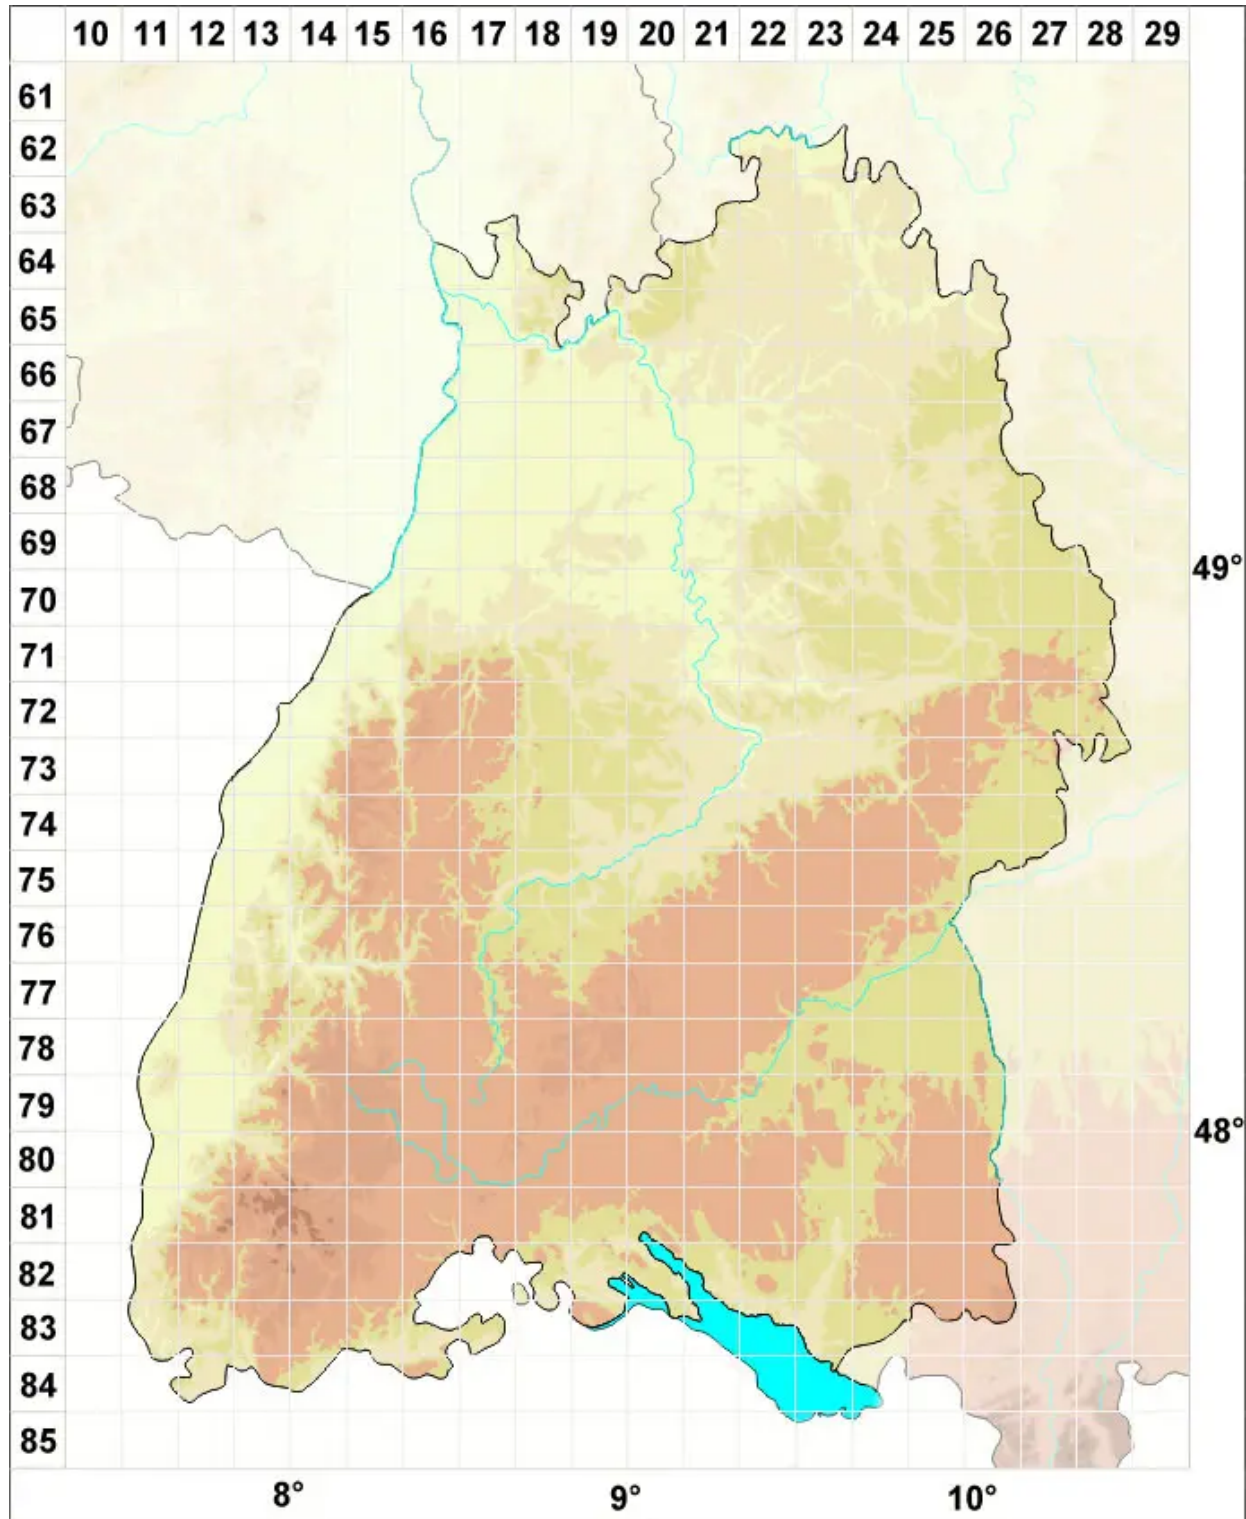

Cnestrum schisti (F.Weber & D.Mohr) I.Hagen

Gespaltenes Berghundszahnmoos

Legende:

- Symbole:**
- Ausgefülltes Symbol:
Zeitraum von 1980 bis heute (Aktuelle Angabe)
 - Leeres Symbol:
Zeitraum vor 1980 (Altangabe)
 - Quadrat: Herbarbeleg