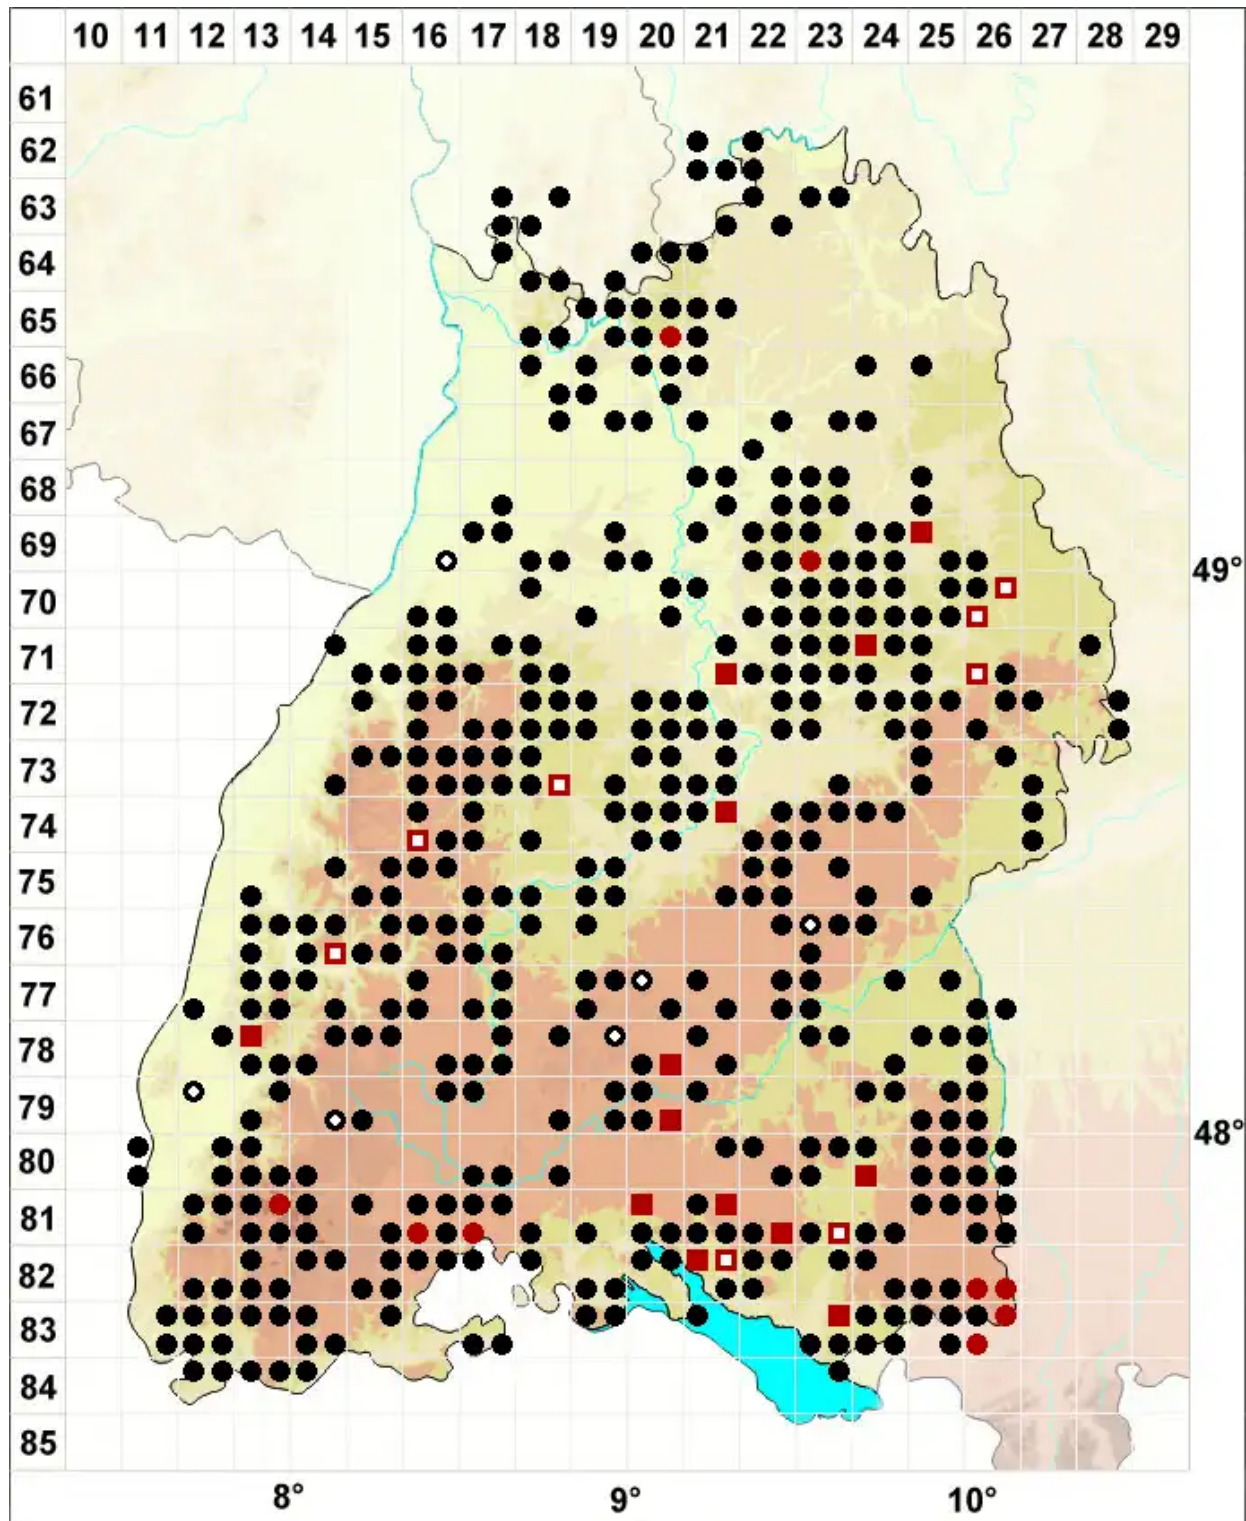

Conocephalum conicum agg.

Sammel Kegelkopfmoss

Legende:

- Symbole:**
- Ausgefülltes Symbol:
Zeitraum von 1980 bis heute (Aktuelle Angabe)
 - Leeres Symbol:
Zeitraum vor 1980 (Altangabe)
 - Quadrat: Herbarbeleg