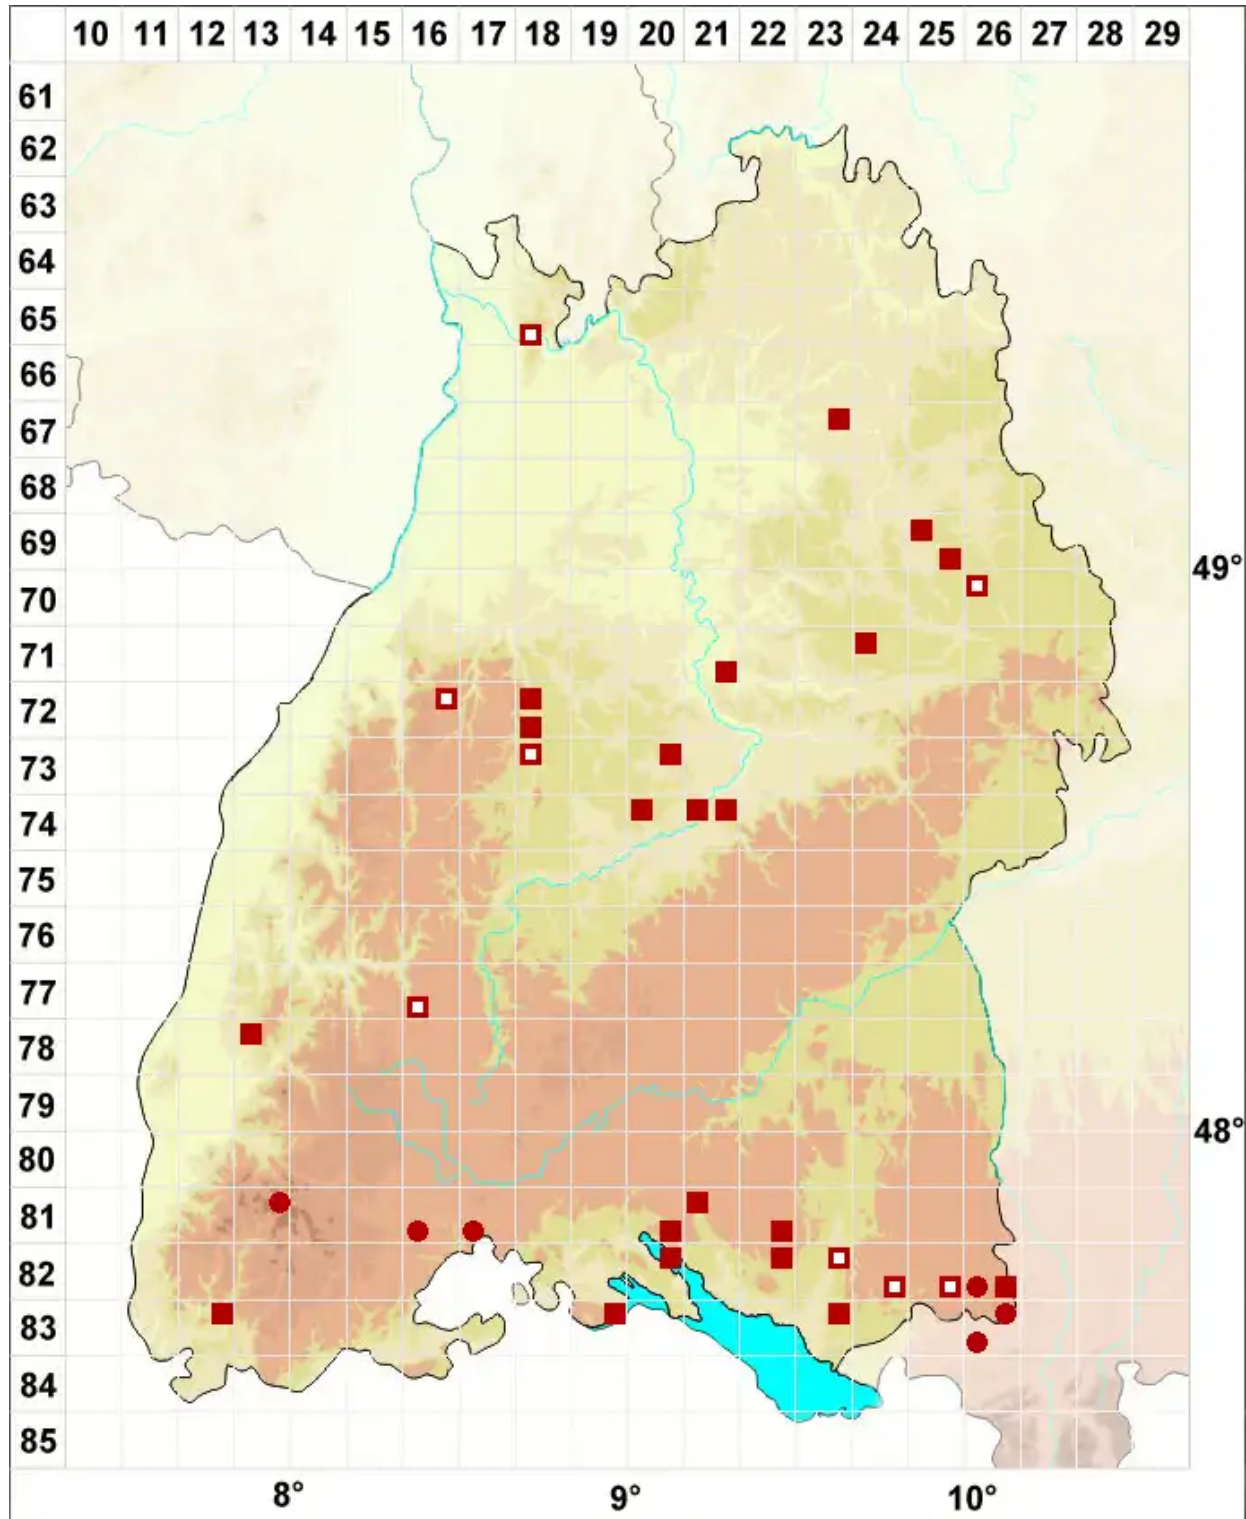

Conocephalum conicum (L.) Dumort.

Echtes Kegelpkopfmoos

Legende:

Symbole:
Ausgefülltes Symbol:
Zeitraum von 1980 bis heute (Aktuelle Angabe)
Leeres Symbol:
Zeitraum vor 1980 (Altangabe)
Quadrat: Herbarbeleg