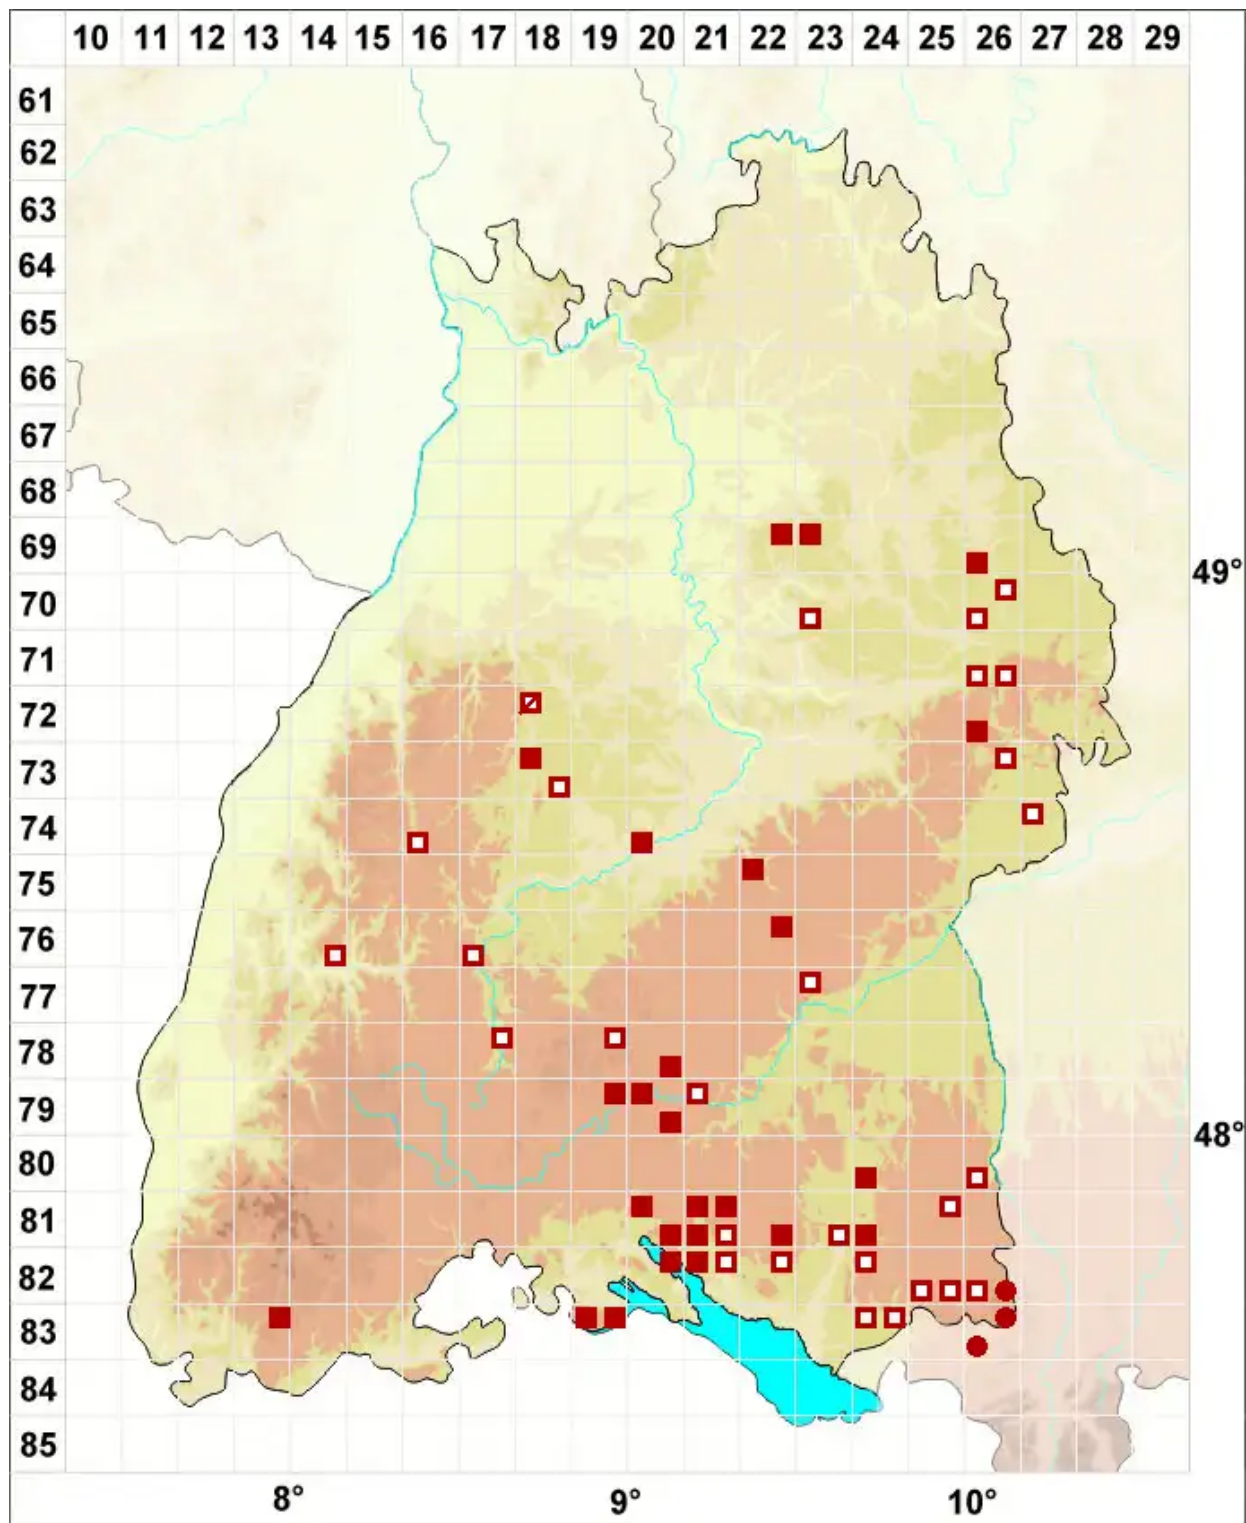

Conocephalum salebrosum Szweyk., Buczk. & Odrzyk.

Mattes Kegelkopfmoos

Legende:

Symbole:

Ausgefülltes Symbol:
Zeitraum von 1980 bis heute (Aktuelle Angabe)

Leeres Symbol:
Zeitraum vor 1980 (Altangabe)

Quadrat: Herbarbeleg