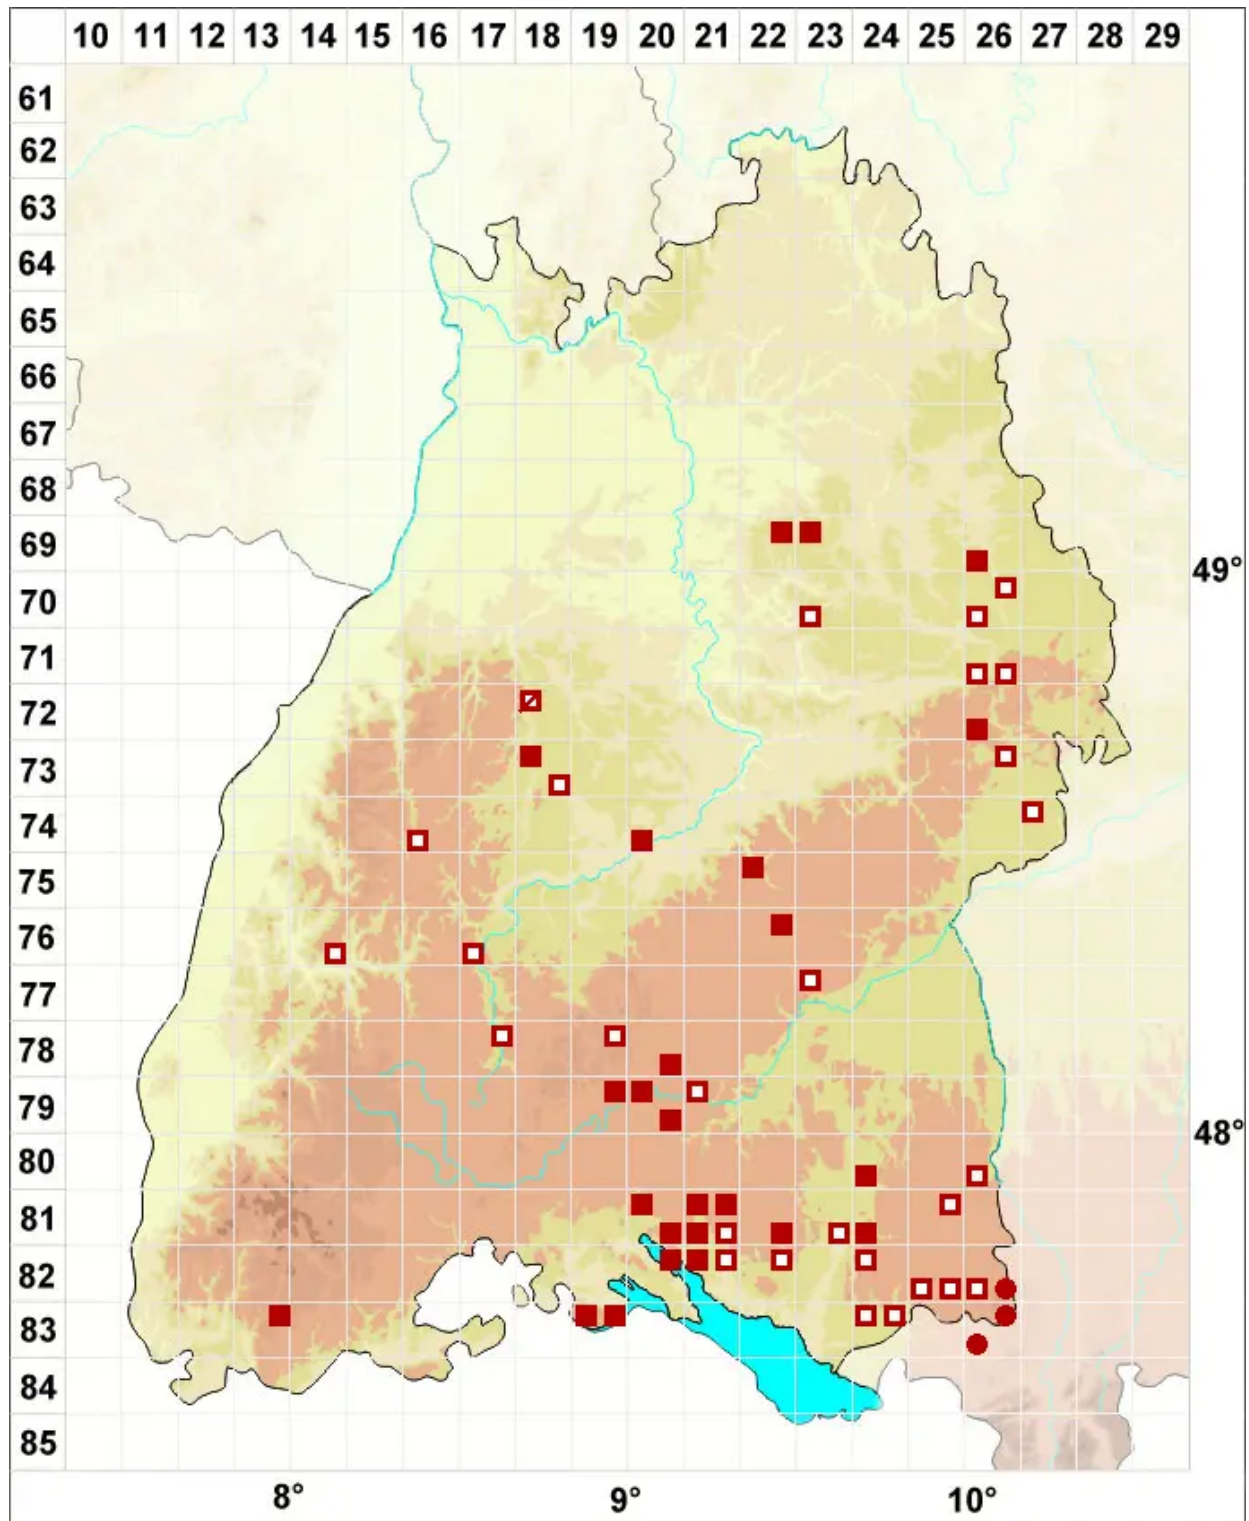

Conocephalum salebrosum Szweyk., Buczk. & Odrzyk.

Mattes Kegelkopfmoss

Legende:

Symbole:

Ausgefülltes Symbol:
Zeitraum von 1980 bis heute (Aktuelle Angabe)

Leeres Symbol:
Zeitraum vor 1980 (Altangabe)

Quadrat: Herbarbeleg