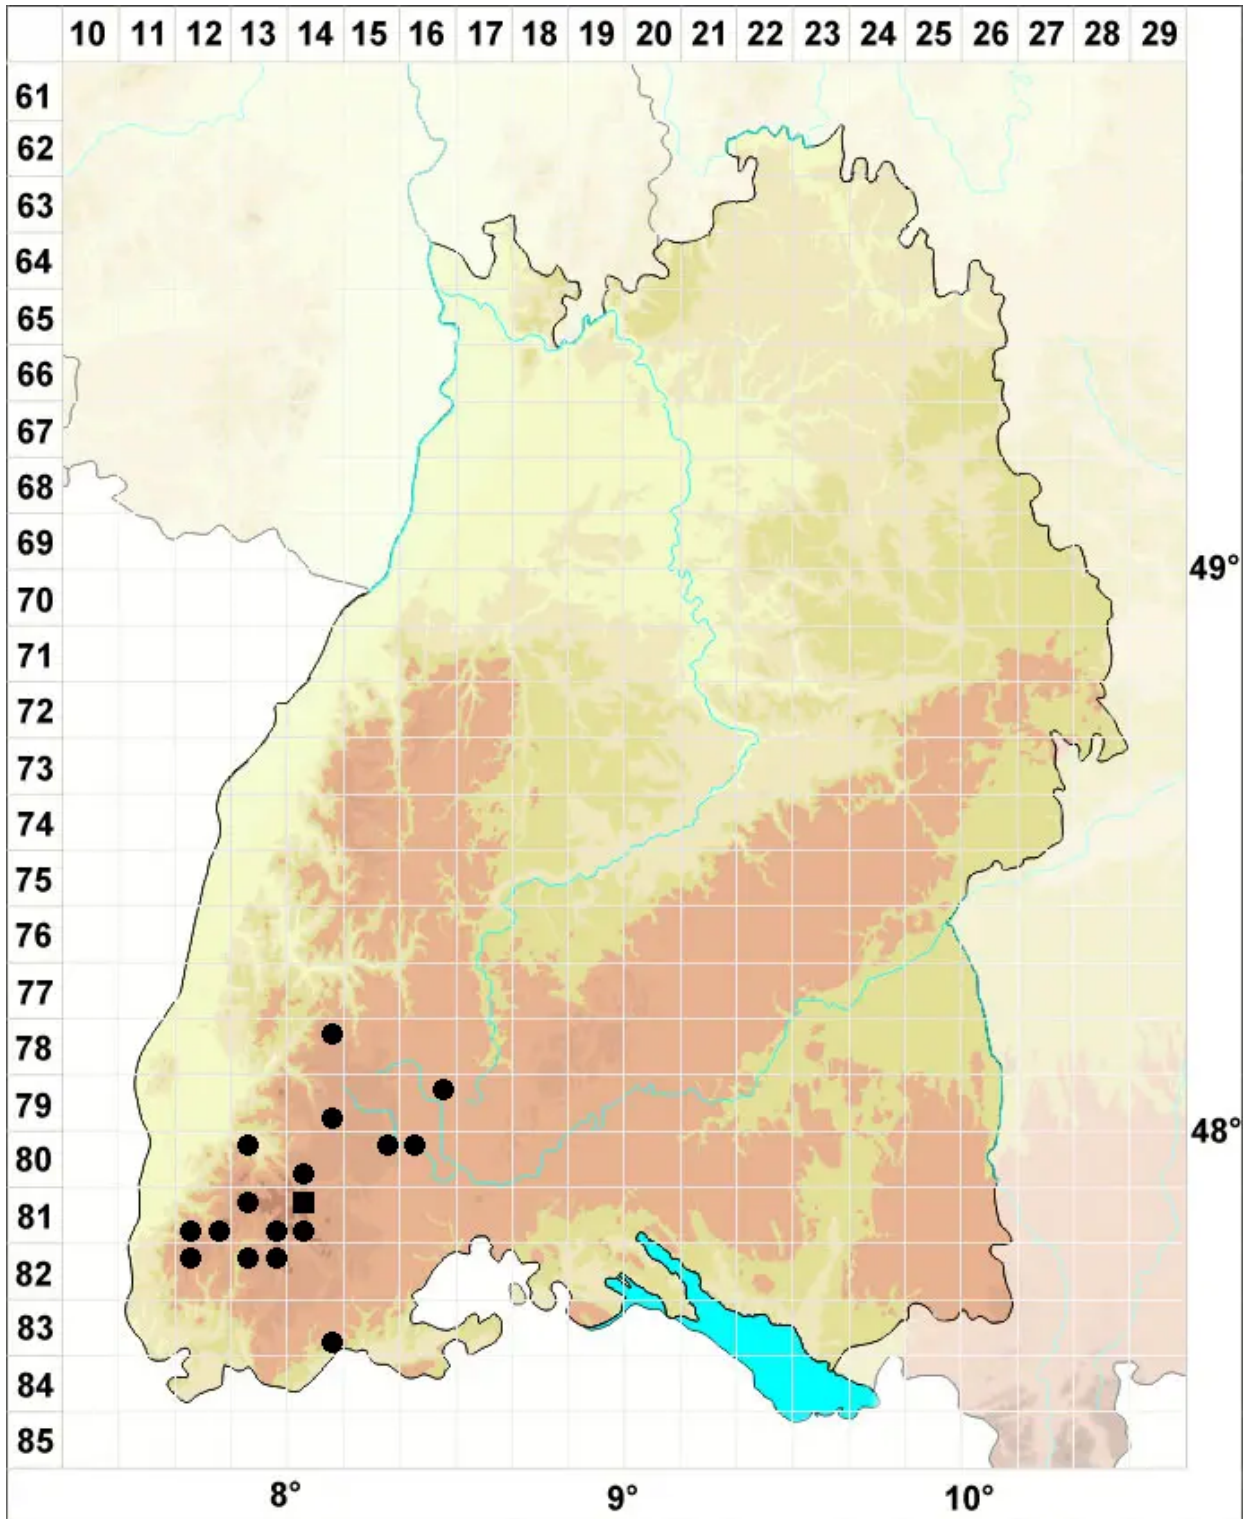

# Coscinodon cribrus (Hedw.) Spruce

Polsterförmiges Siebzahnmoos

Legende:

- Symbole:**
- Ausgefülltes Symbol:  
Zeitraum von 1980 bis heute (Aktuelle Angabe)
  - Leeres Symbol:  
Zeitraum vor 1980 (Altangabe)
  - Quadrat: Herbarbeleg