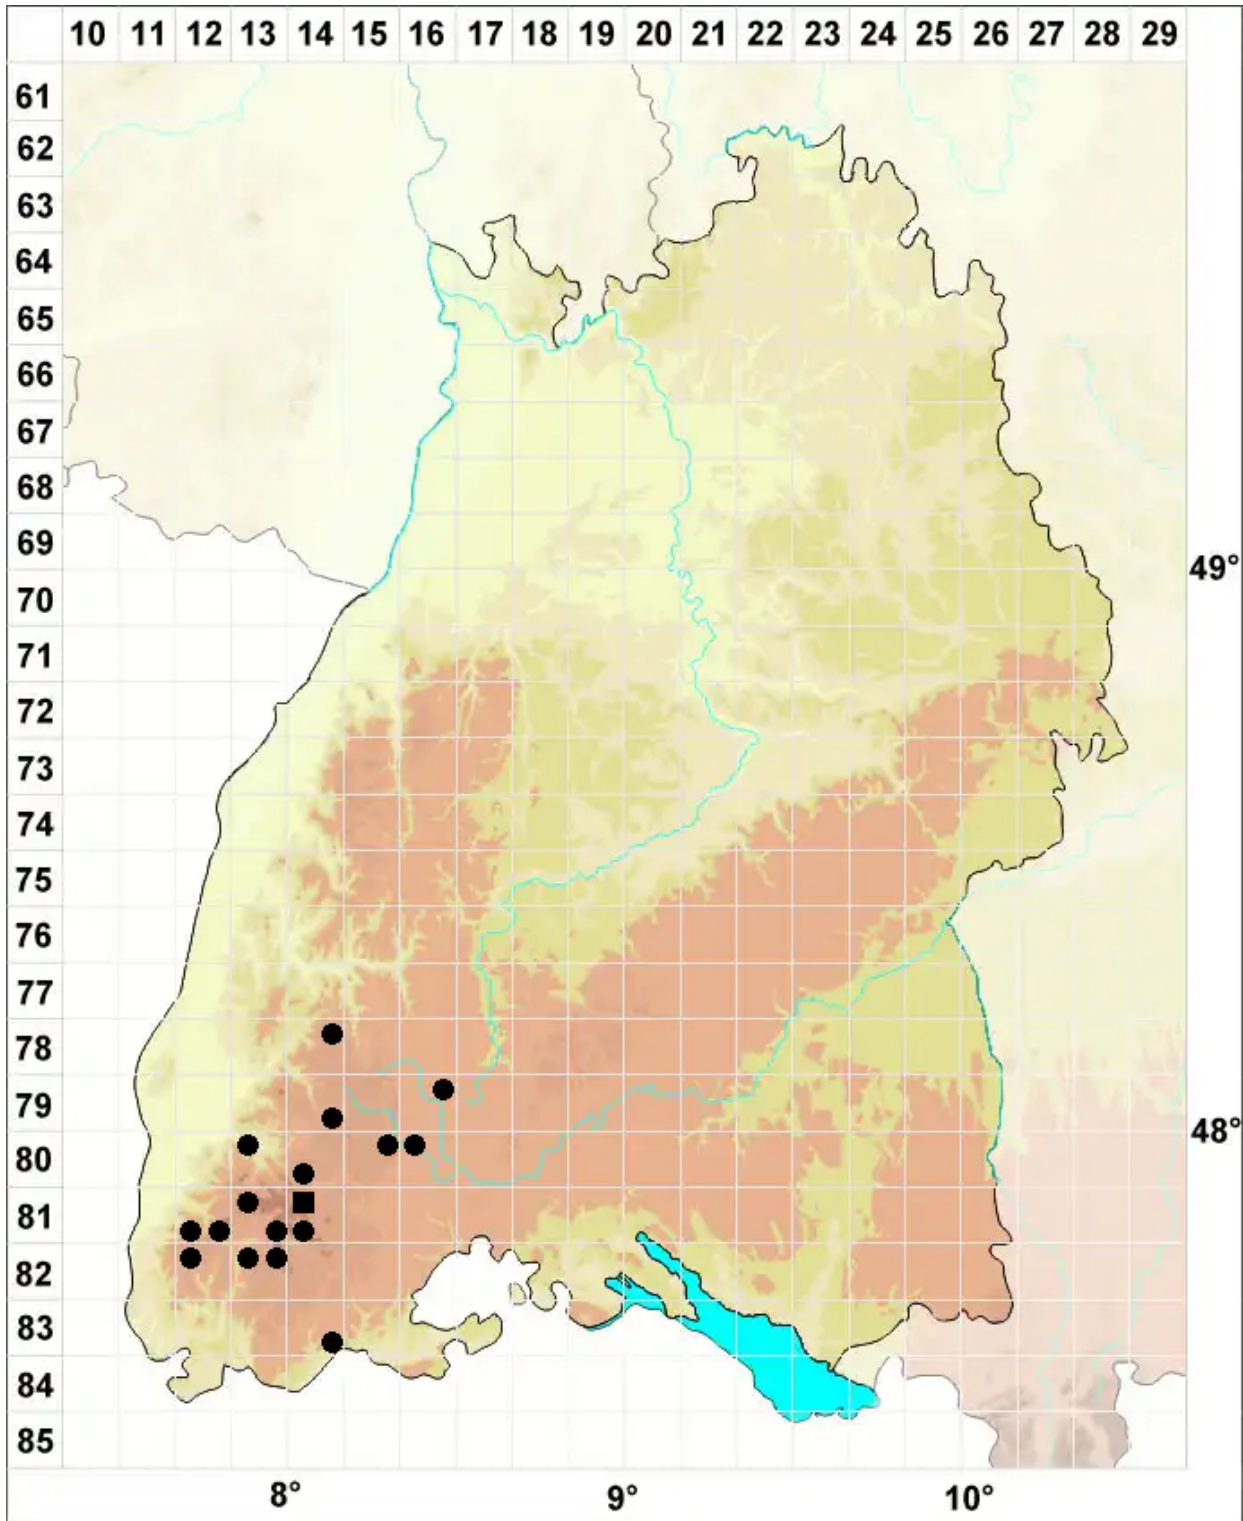

# Coscinodon cribrus (Hedw.) Spruce

Polsterförmiges Siebzahnmoos

Legende:

**Symbole:**

Ausgefülltes Symbol:  
Zeitraum von 1980 bis heute (Aktuelle Angabe)

Leeres Symbol:  
Zeitraum vor 1980 (Altangabe)

Quadrat: Herbarbeleg