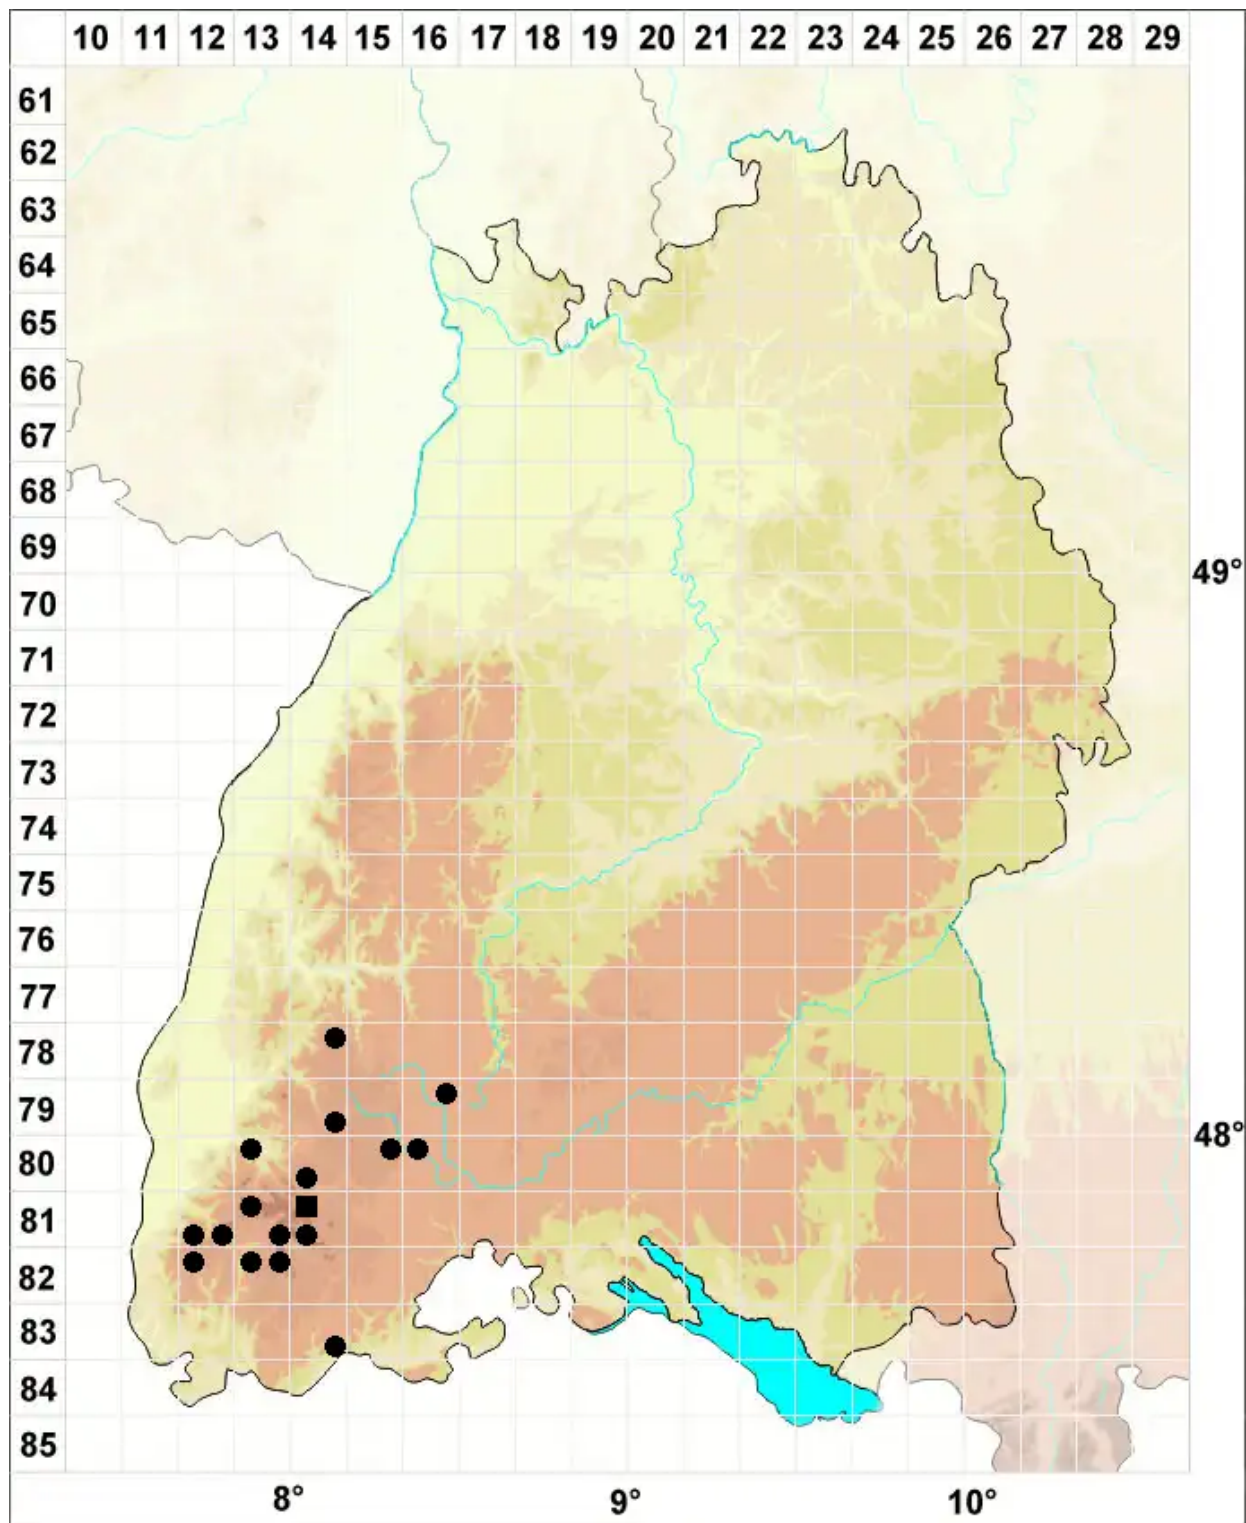

Coscinodon cribrus (Hedw.) Spruce

Polsterförmiges Siebzahnmoos

Legende:

Symbole:

Ausgefülltes Symbol:
Zeitraum von 1980 bis heute (Aktuelle Angabe)

Leeres Symbol:
Zeitraum vor 1980 (Altangabe)

Quadrat: Herbarbeleg