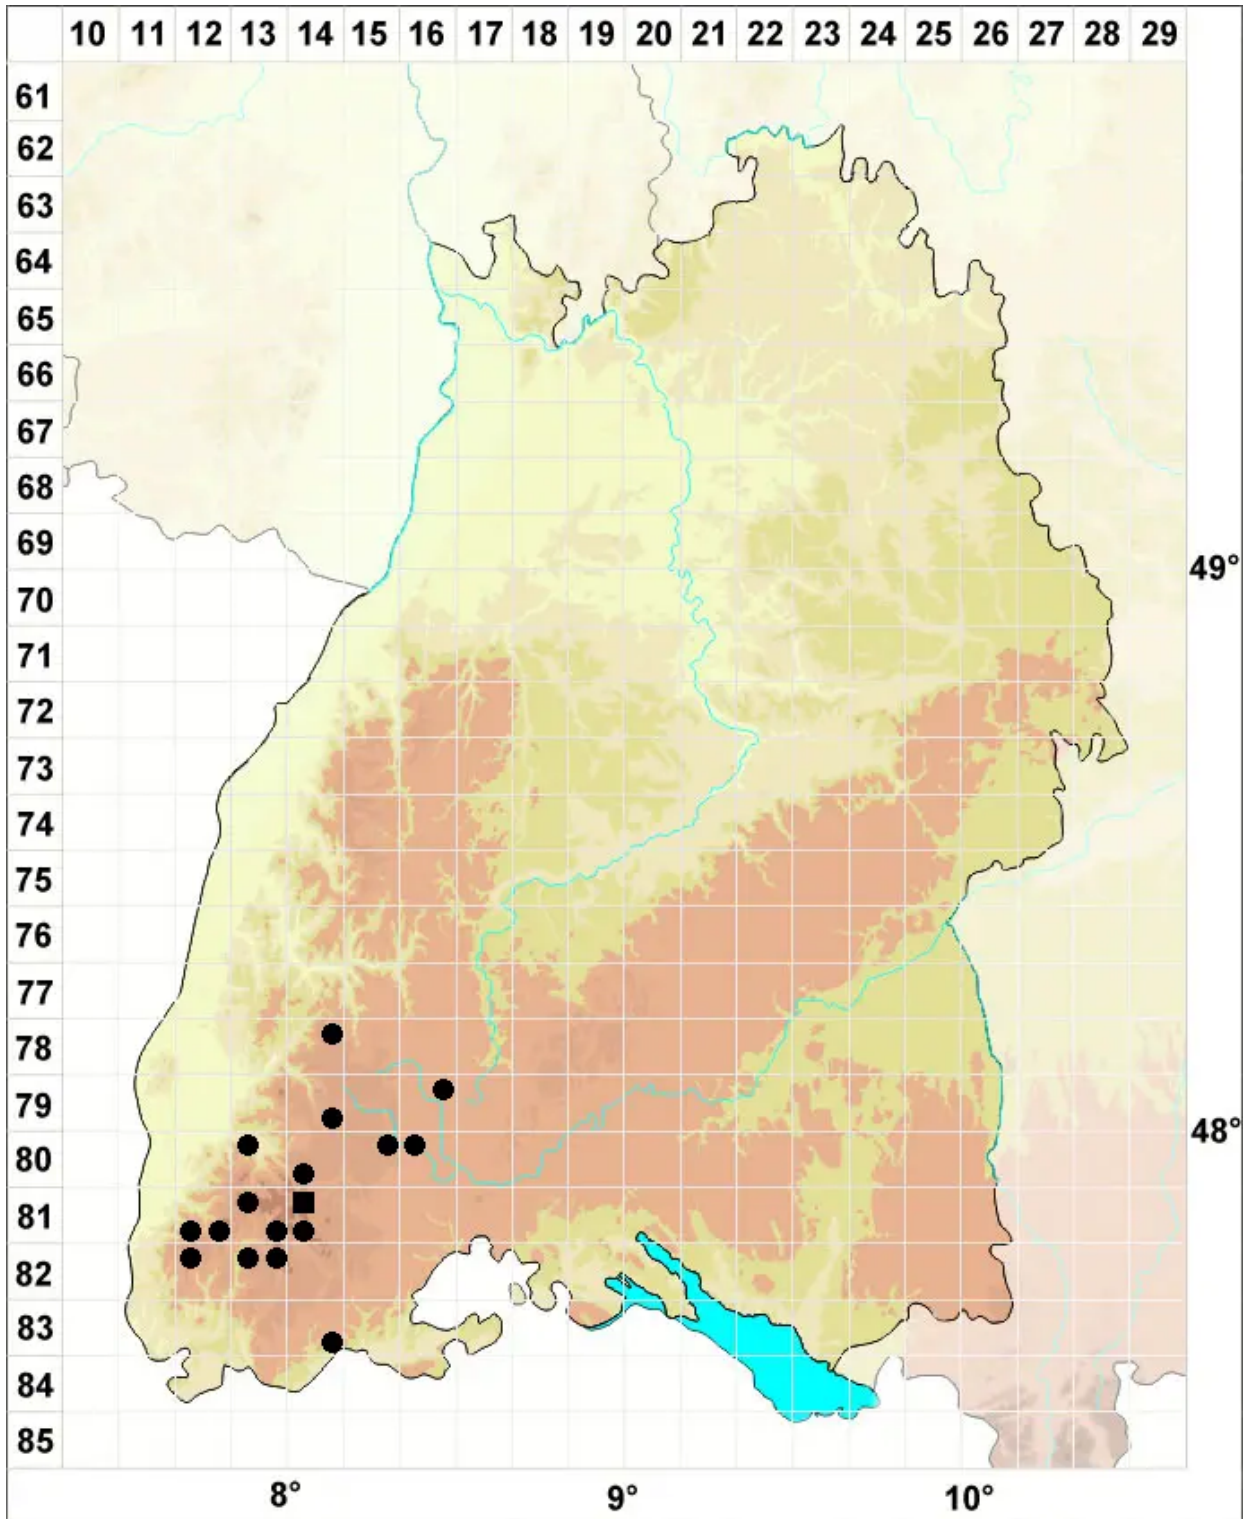

Coscinodon cribrus (Hedw.) Spruce

Polsterförmiges Siebzahnmoos

Legende:

Symbole:

Ausgefülltes Symbol:
Zeitraum von 1980 bis heute (Aktuelle Angabe)

Leeres Symbol:
Zeitraum vor 1980 (Altangabe)

Quadrat: Herbarbeleg