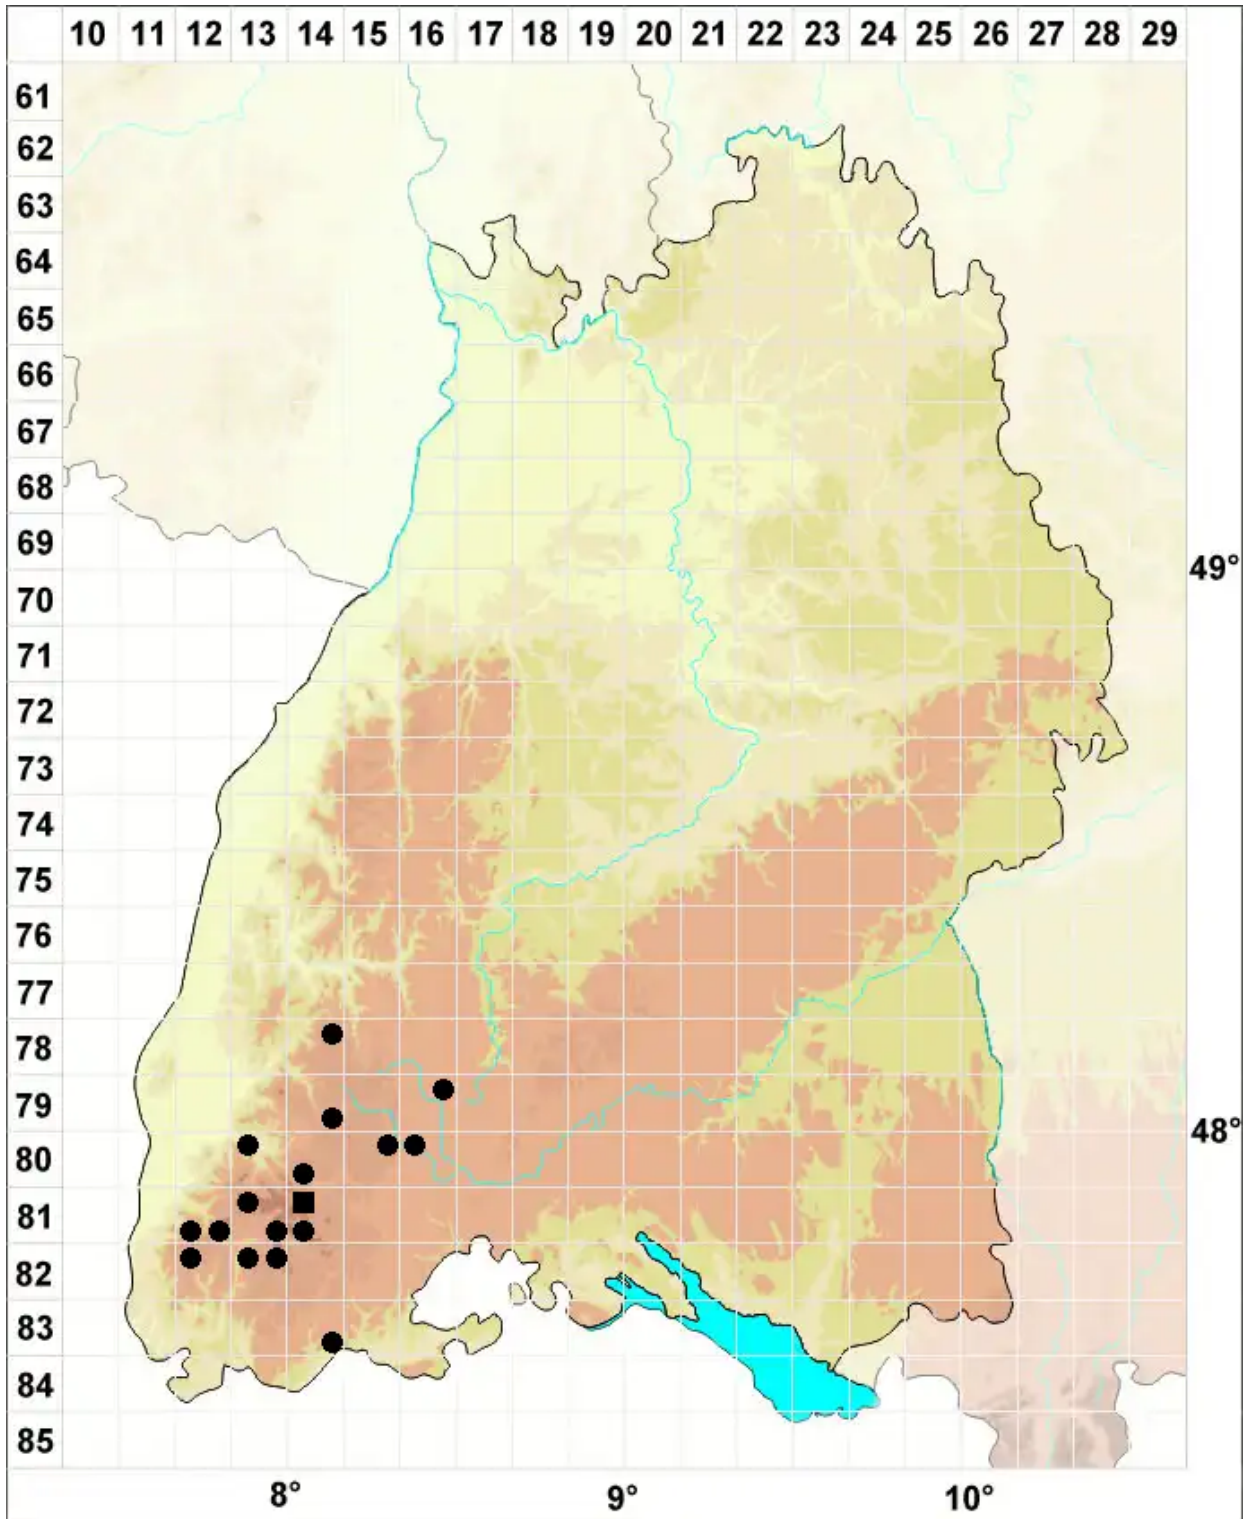

# Coscinodon cribrus (Hedw.) Spruce

Polsterförmiges Siebzahnmoos

Legende:

- Symbole:**
- Ausgefülltes Symbol:  
Zeitraum von 1980 bis heute (Aktuelle Angabe)
  - Leeres Symbol:  
Zeitraum vor 1980 (Altangabe)
  - Quadrat: Herbarbeleg