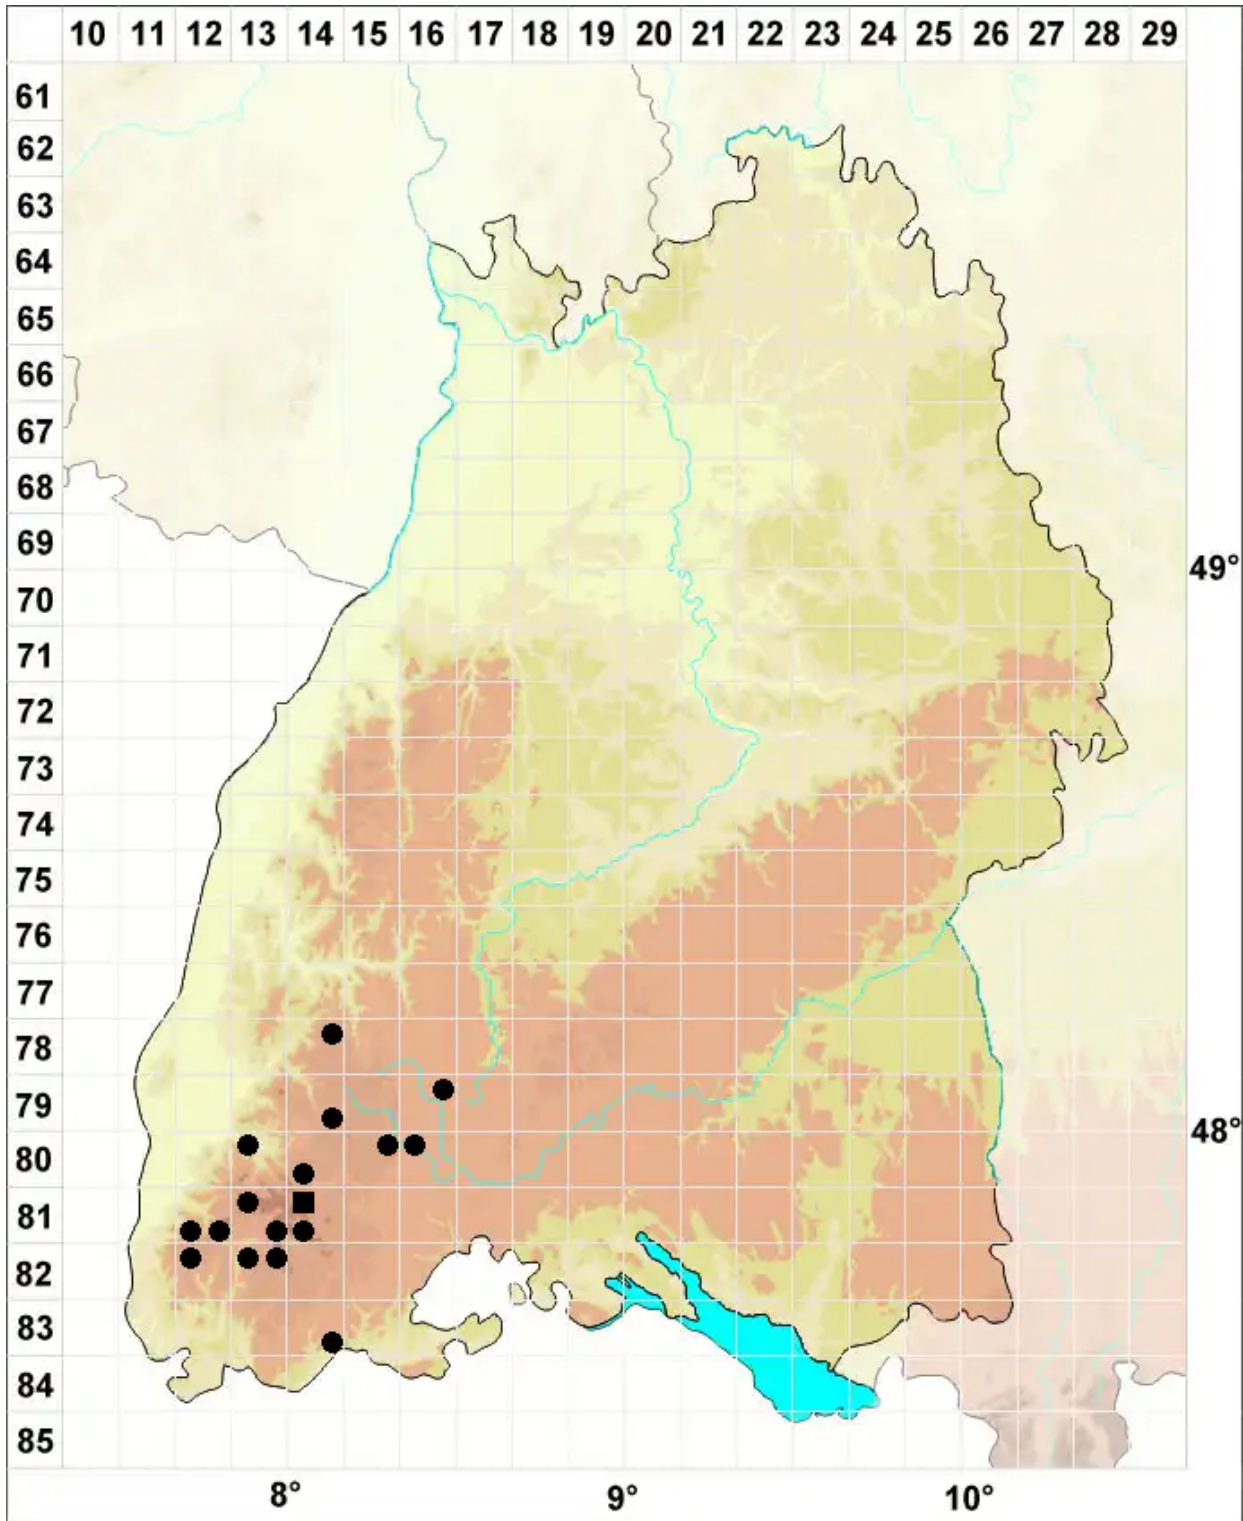

Coscinodon cribrus (Hedw.) Spruce

Polsterförmiges Siebzahnmoos

Legende:

- Symbole:**
- Ausgefülltes Symbol:
Zeitraum von 1980 bis heute (Aktuelle Angabe)
 - Leeres Symbol:
Zeitraum vor 1980 (Altangabe)
 - Quadrat: Herbarbeleg