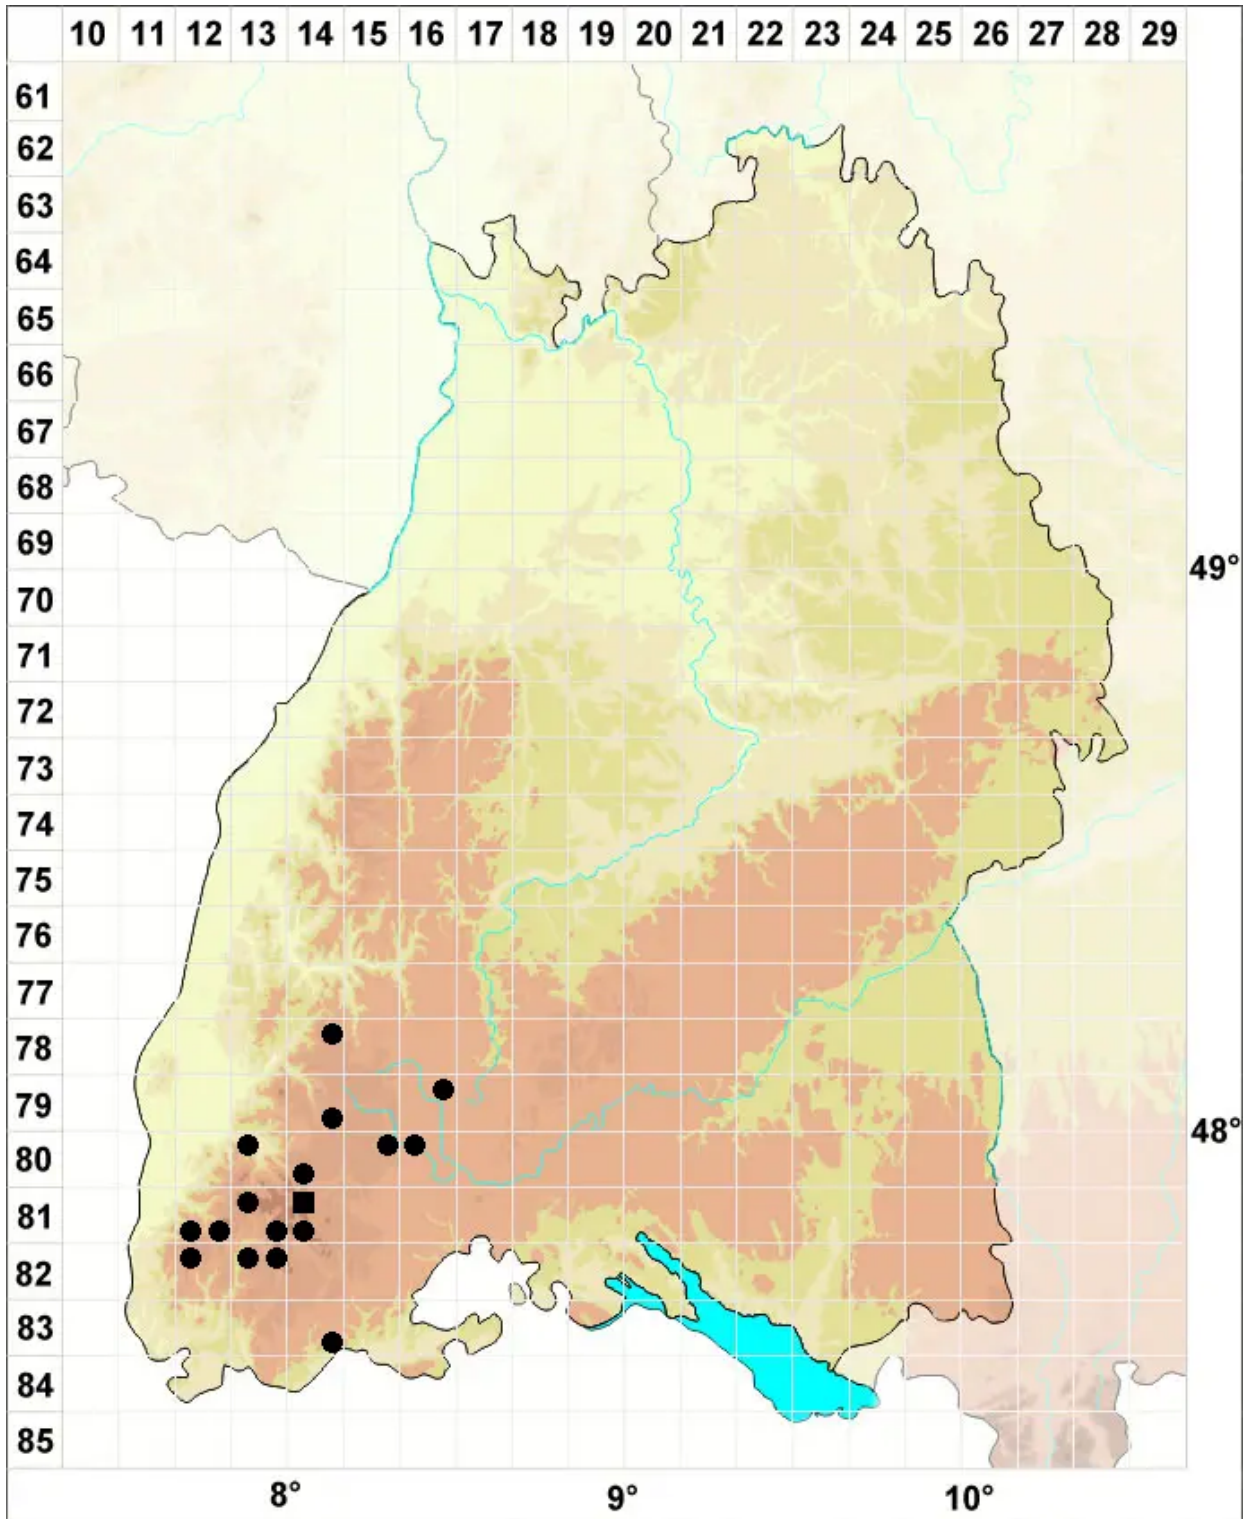

# Coscinodon cribrus (Hedw.) Spruce

Polsterförmiges Siebzahnmoos

Legende:

**Symbole:**

Ausgefülltes Symbol:  
Zeitraum von 1980 bis heute (Aktuelle Angabe)

Leeres Symbol:  
Zeitraum vor 1980 (Altangabe)

Quadrat: Herbarbeleg