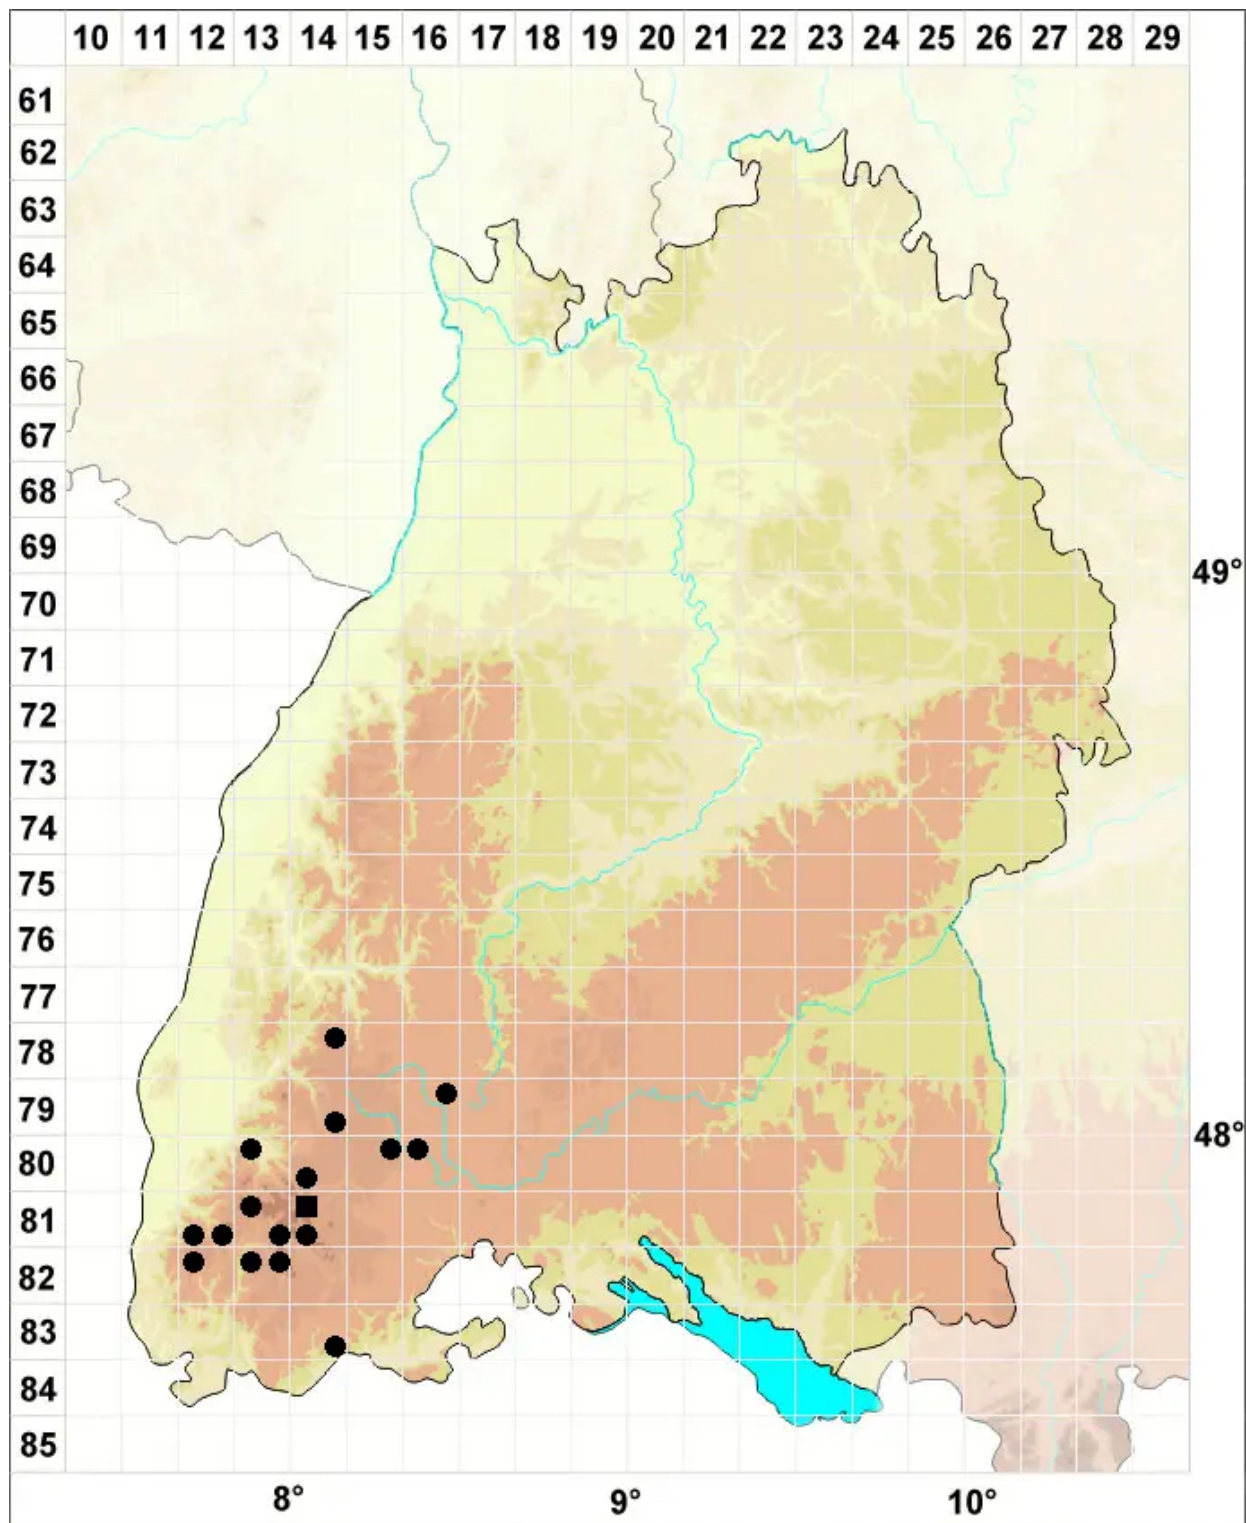

# Coscinodon cribrus (Hedw.) Spruce

Polsterförmiges Siebzahnmoos

Legende:

**Symbole:**

Ausgefülltes Symbol:  
Zeitraum von 1980 bis heute (Aktuelle Angabe)

Leeres Symbol:  
Zeitraum vor 1980 (Altangabe)

Quadrat: Herbarbeleg