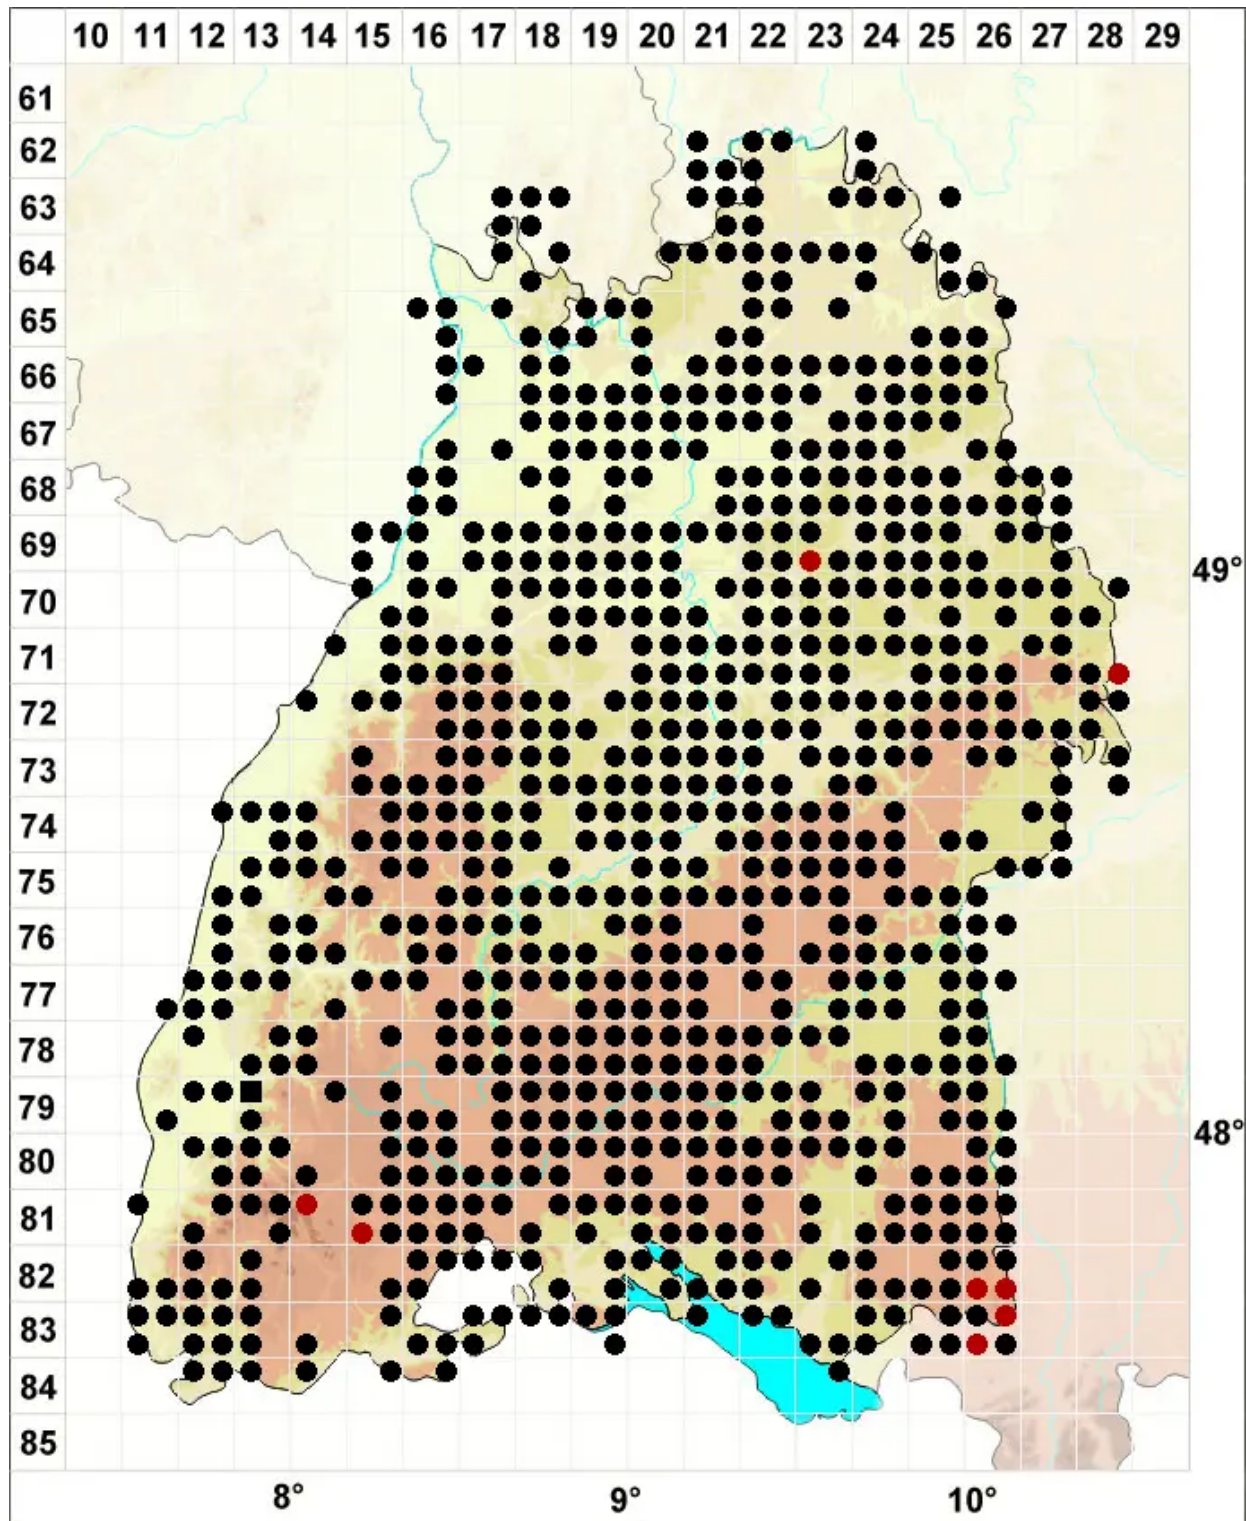

# Cratoneuron filicinum (Hedw.) Spruce

Farnähnliches Starknervmoos

Legende:

**Symbole:**

Ausgefülltes Symbol:  
Zeitraum von 1980 bis heute (Aktuelle Angabe)

Leeres Symbol:  
Zeitraum vor 1980 (Altangabe)

Quadrat: Herbarbeleg