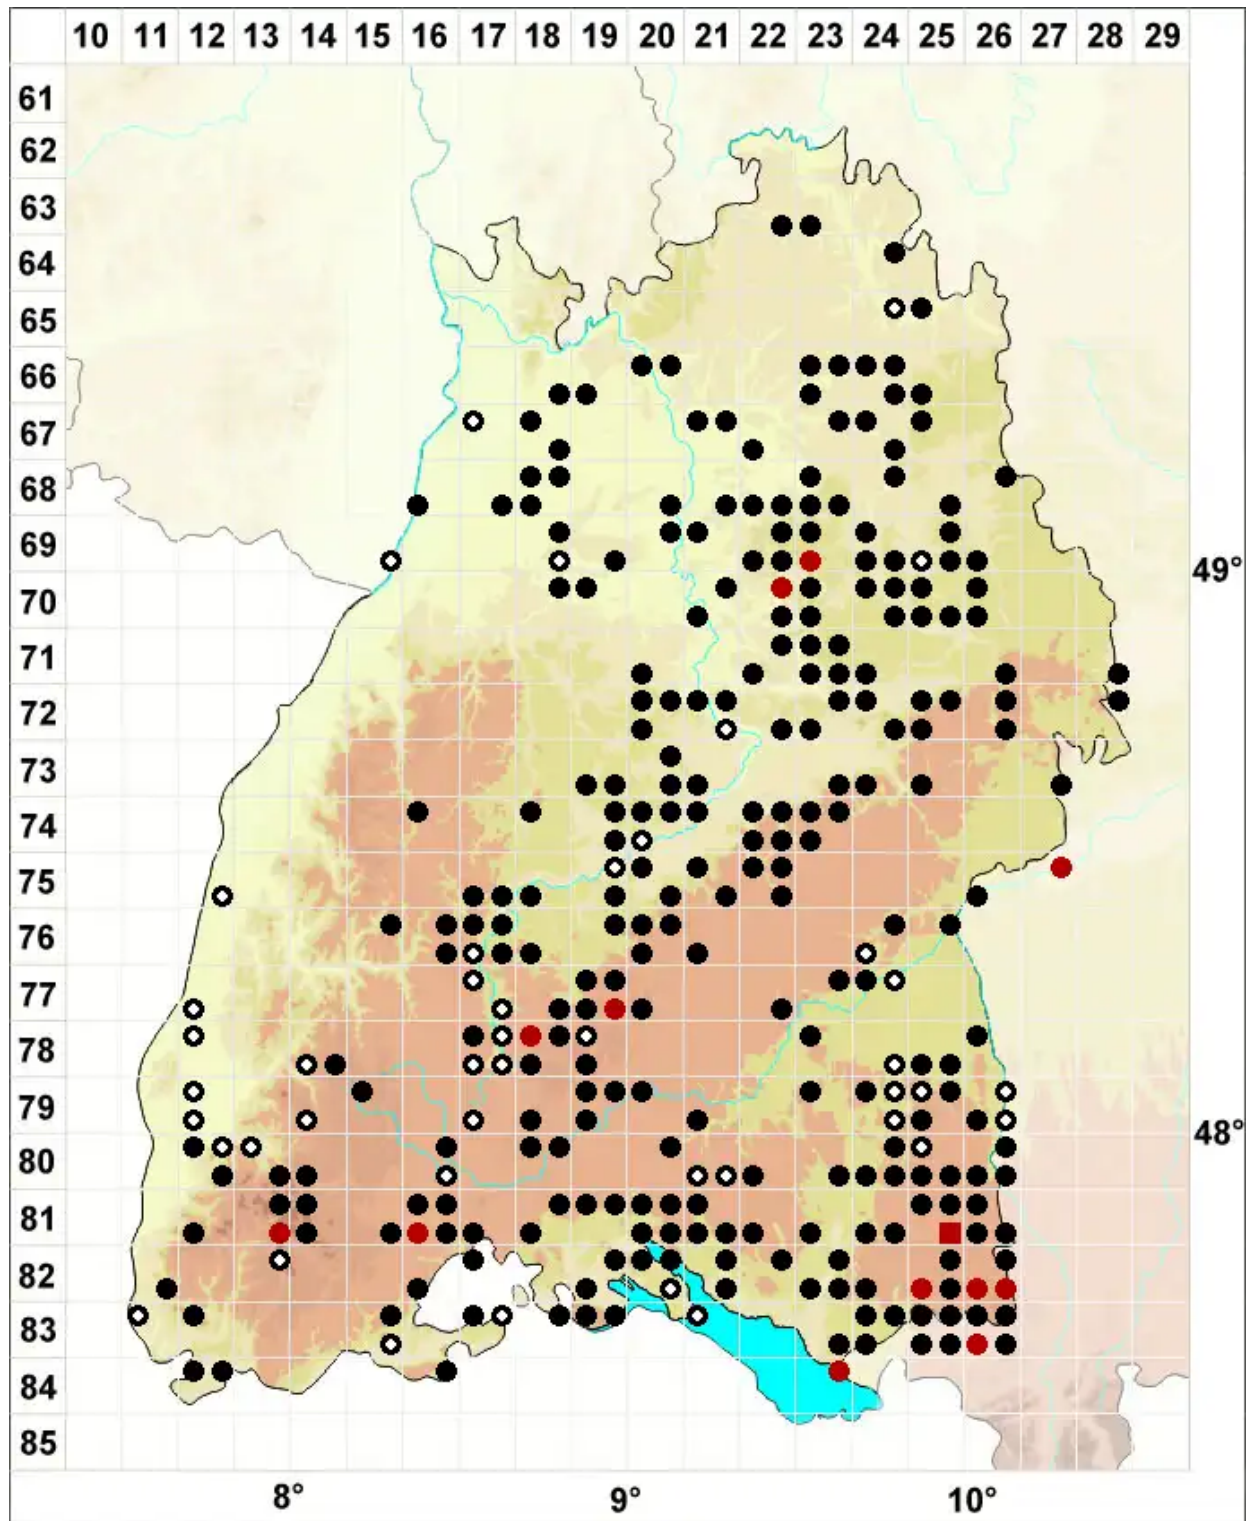

Palustriella commutata (Hedw.) Ochyra

Veränderliches Starknervmoos, Veränderliches Sichel-Starknervmoos

Legende:

- Symbole:**
- Ausgefülltes Symbol:
Zeitraum von 1980 bis heute (Aktuelle Angabe)
 - Leeres Symbol:
Zeitraum vor 1980 (Altangabe)
 - Quadrat: Herbarbeleg