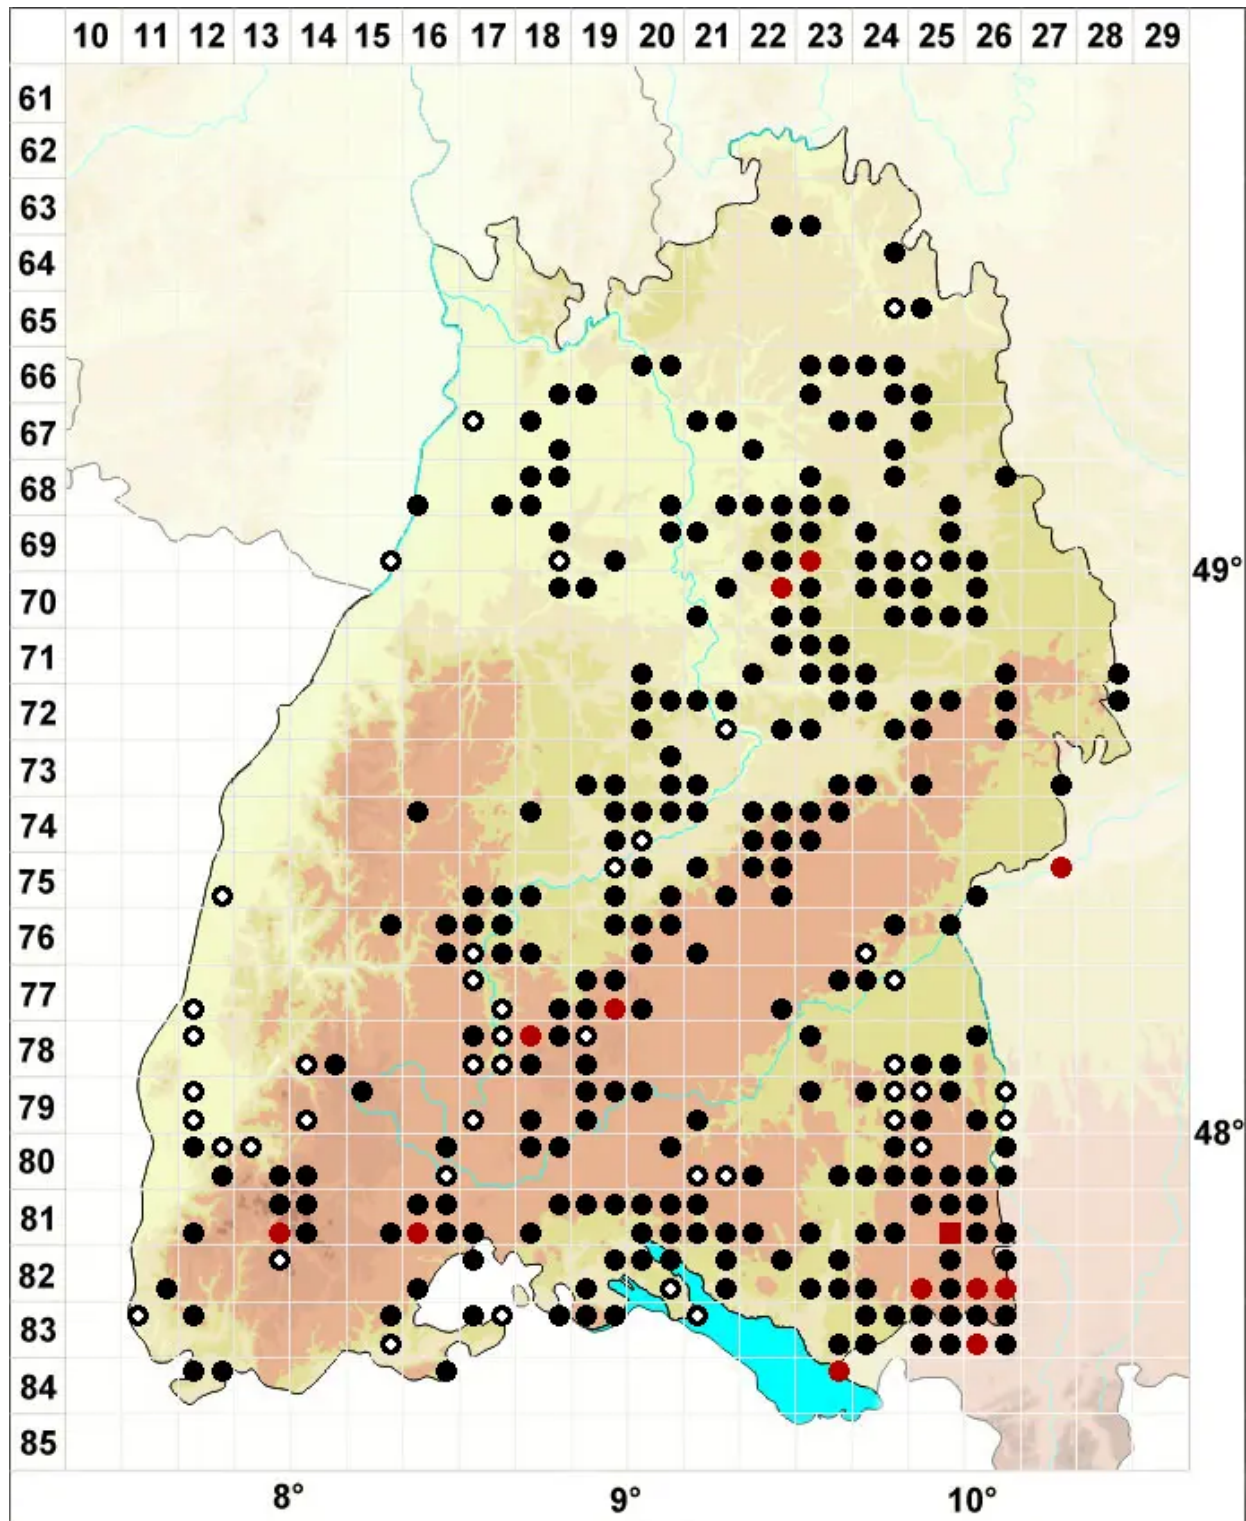

Palustriella commutata (Hedw.) Ochyra

Veränderliches Starknervmoos, Veränderliches Sichel-Starknervmoos

Legende:

- Symbole:**
- Ausgefülltes Symbol:
Zeitraum von 1980 bis heute (Aktuelle Angabe)
 - Leeres Symbol:
Zeitraum vor 1980 (Altangabe)
 - Quadrat: Herbarbeleg