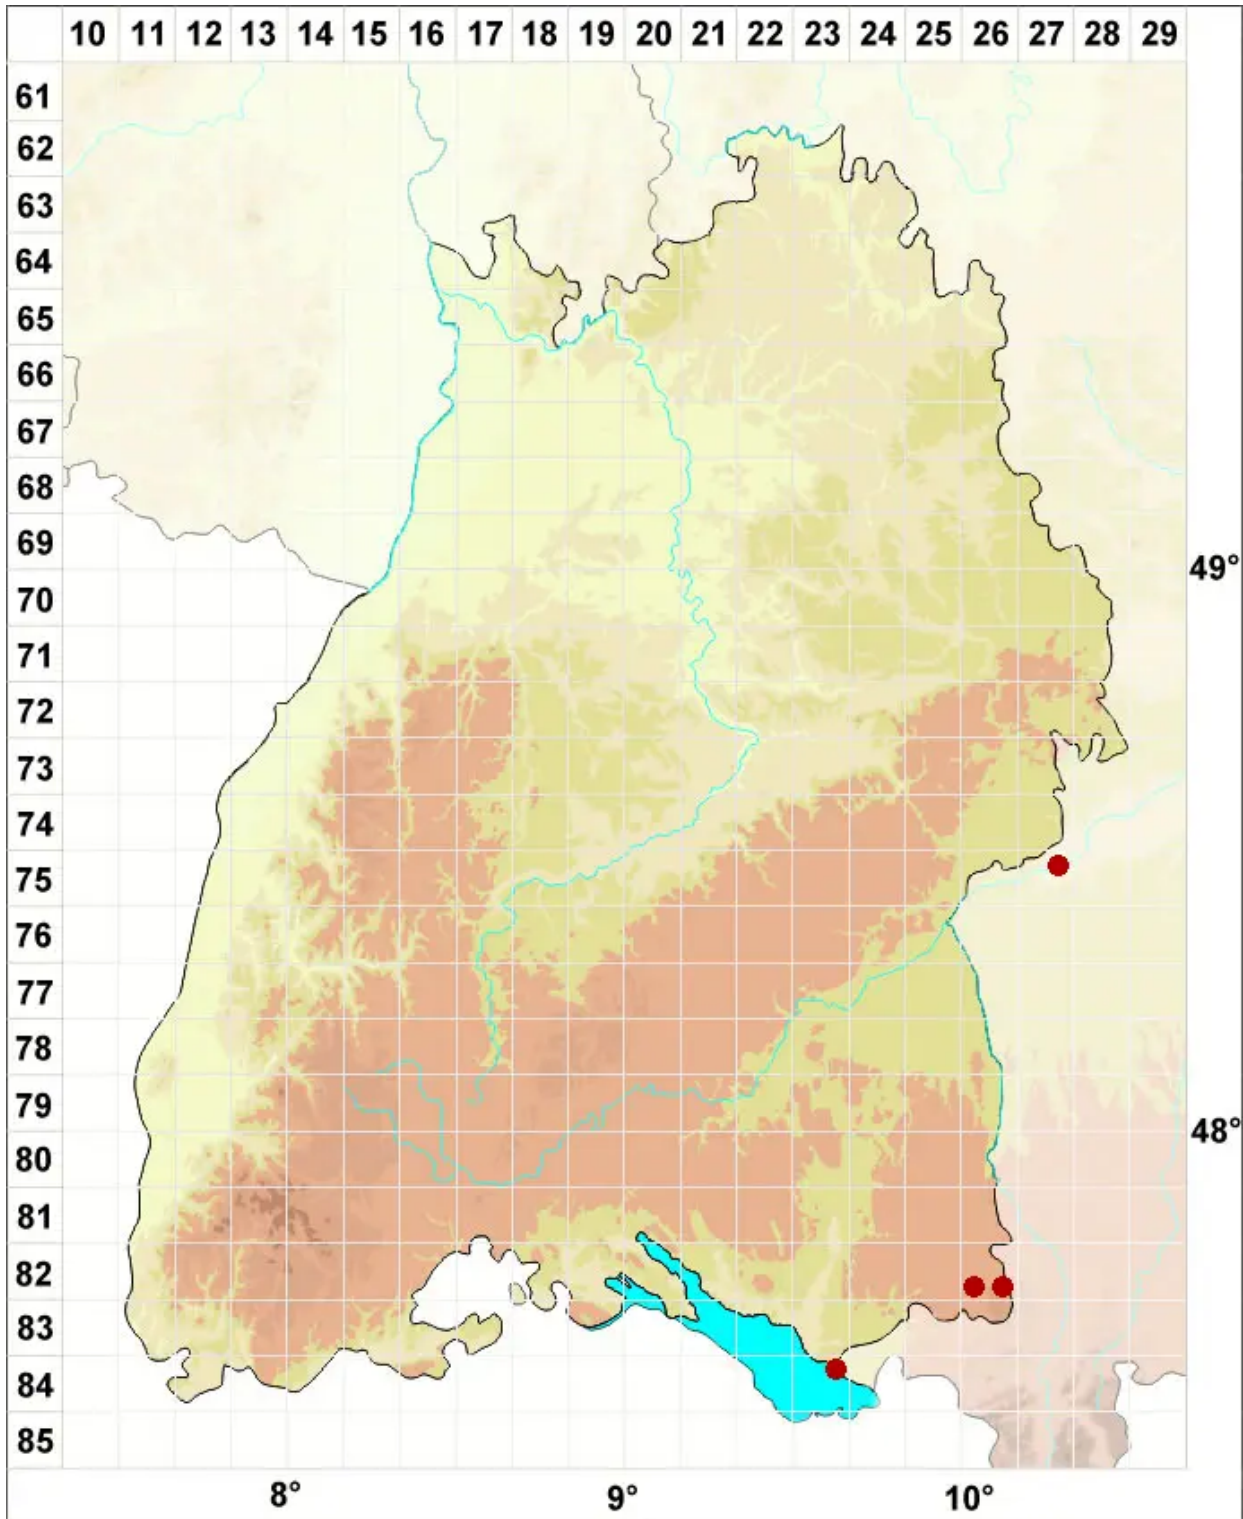

Palustriella commutata (Hedw.) Ochyra var. commutata

Echtes Veränderliches Sichel-Starknervmoos

Legende:

Symbole:

Ausgefülltes Symbol:
Zeitraum von 1980 bis heute (Aktuelle Angabe)

Leeres Symbol:
Zeitraum vor 1980 (Altangabe)

Quadrat: Herbarbeleg