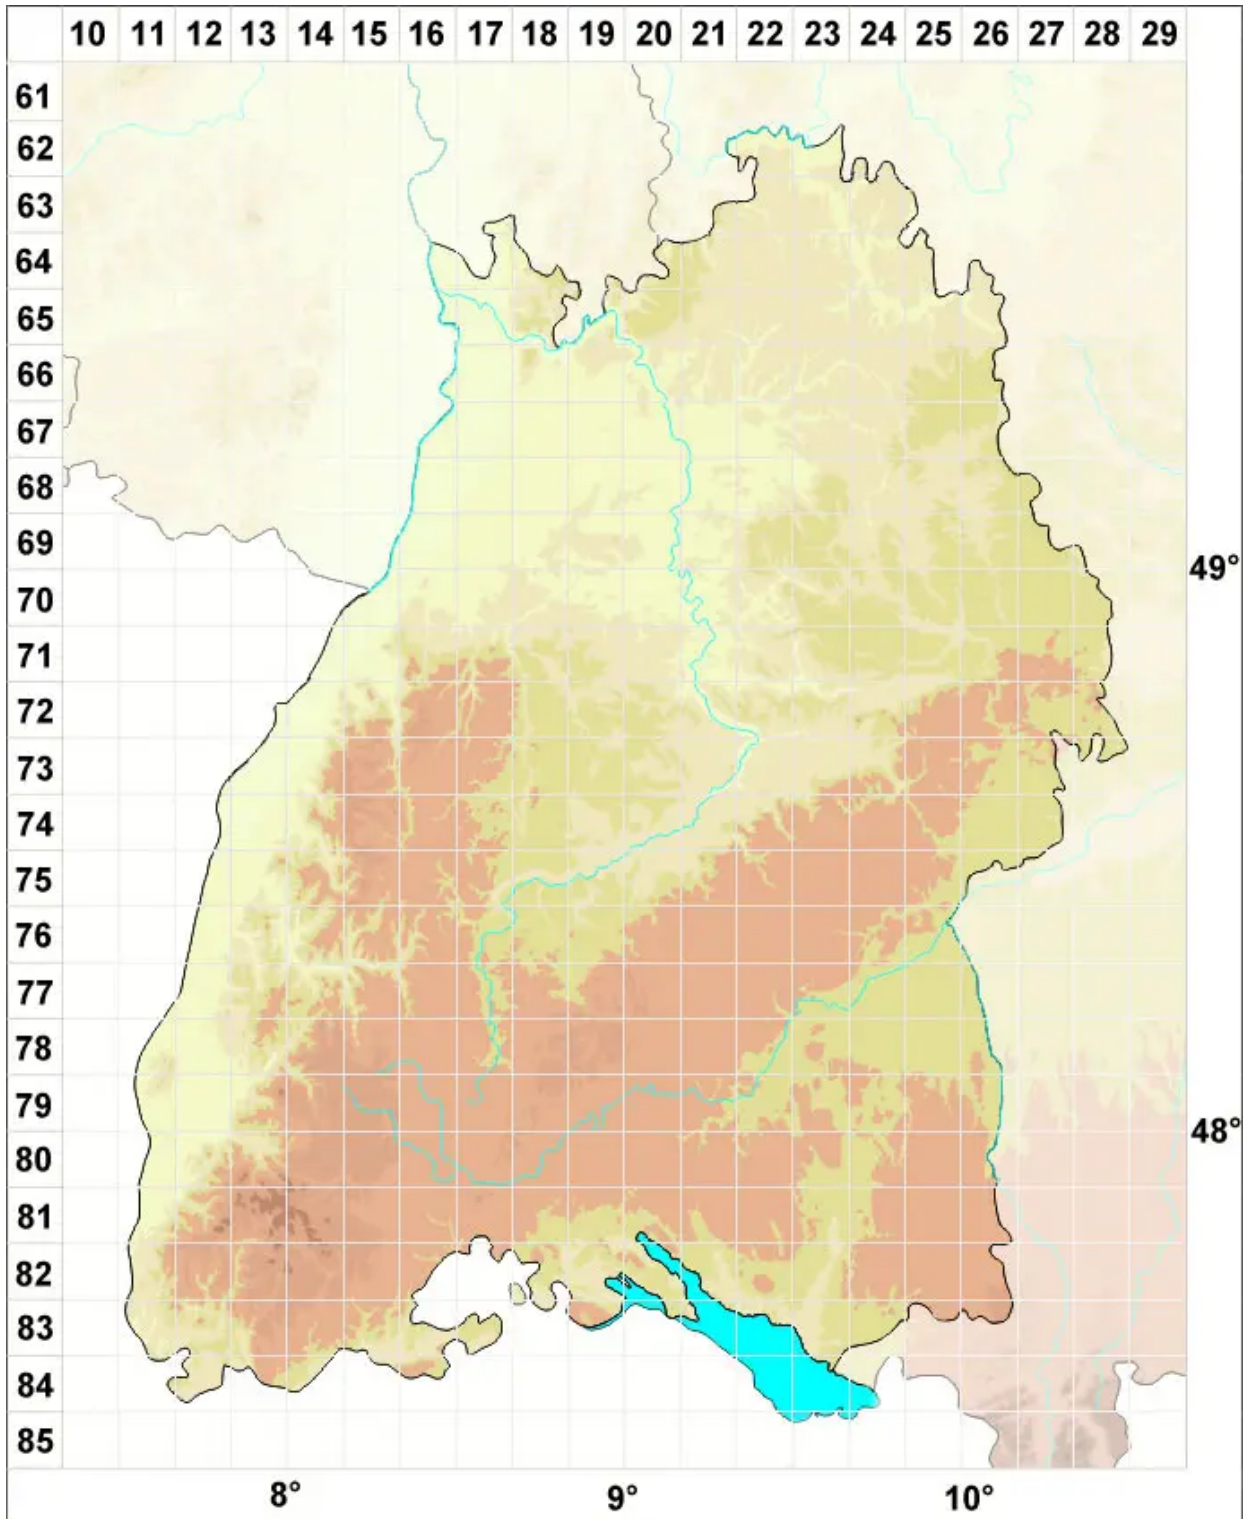

Palustriella commutata var. fluctuans (Schimp.) Ochyra

Untergetauchtes Sichel-Starknervmoos

Legende:

- Symbole:**
- Ausgefülltes Symbol:
Zeitraum von 1980 bis heute (Aktuelle Angabe)
 - Leeres Symbol:
Zeitraum vor 1980 (Altangabe)
 - Quadrat: Herbarbeleg