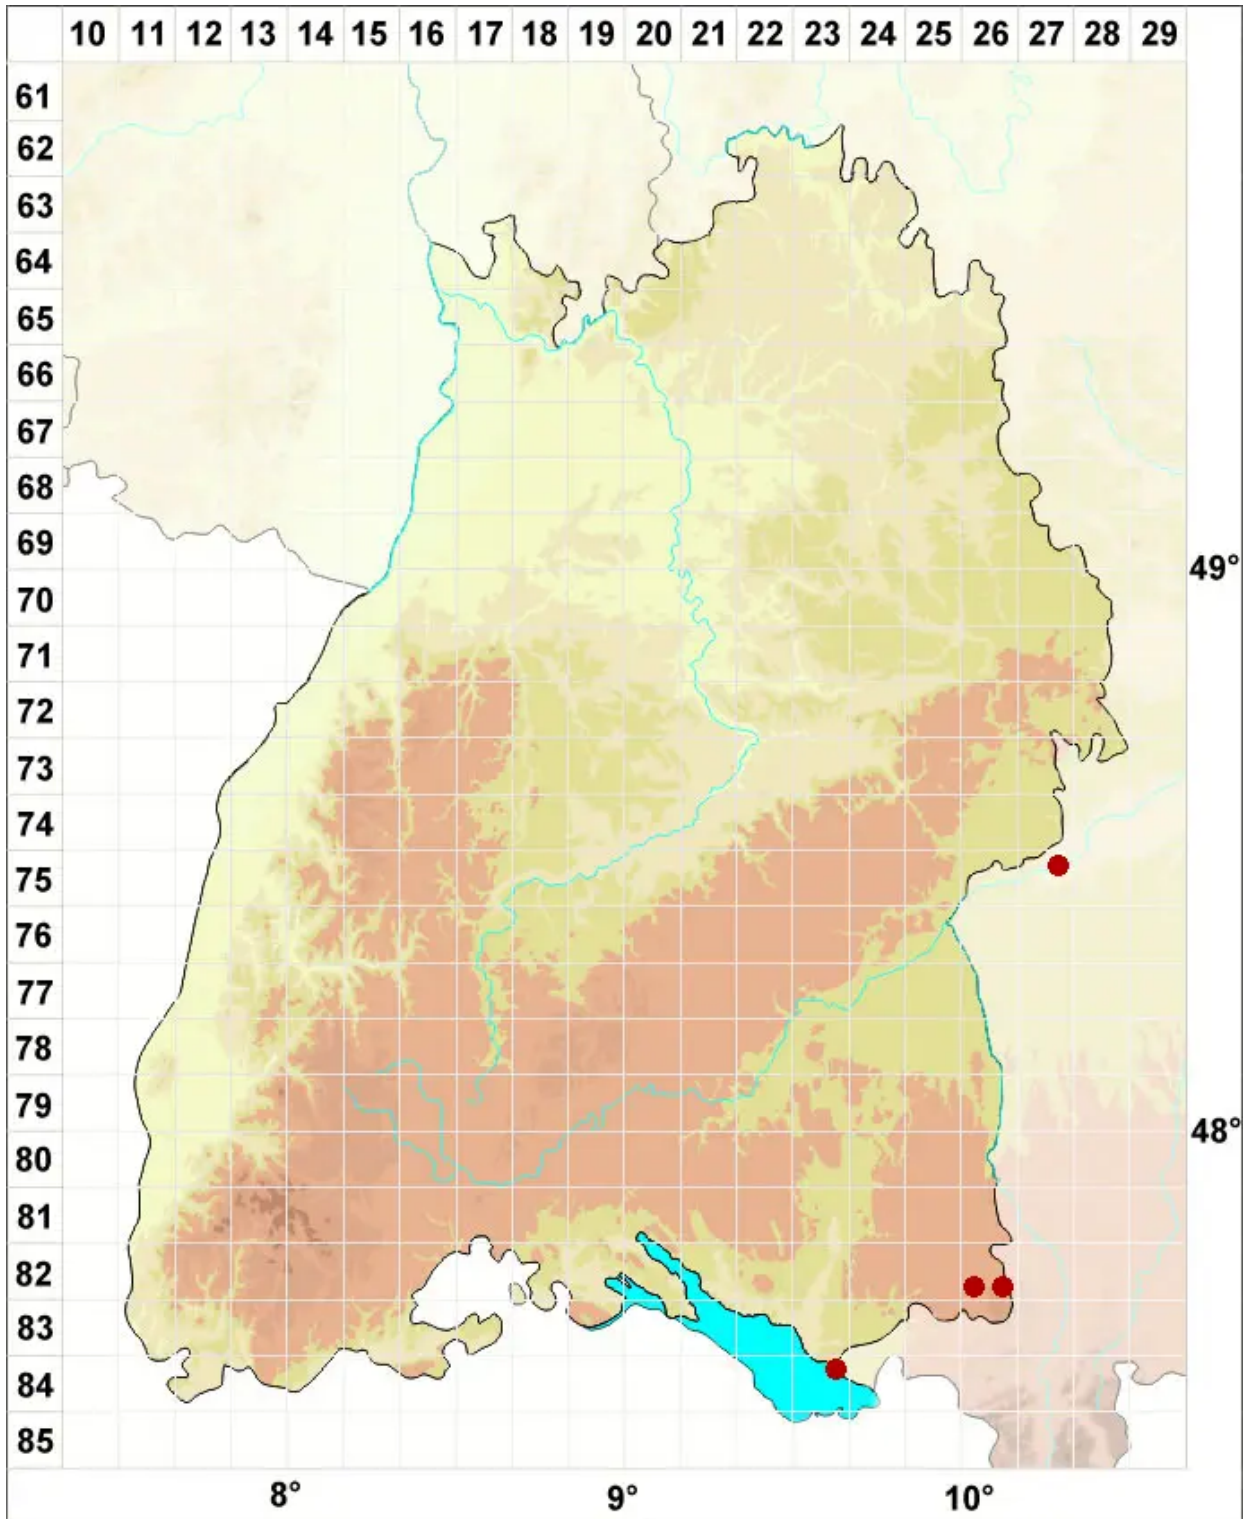

# Palustriella commutata (Hedw.) Ochyra var. commutata

Echtes Veränderliches Sichel-Starknervmoos

Legende:

**Symbole:**

Ausgefülltes Symbol:  
Zeitraum von 1980 bis heute (Aktuelle Angabe)

Leeres Symbol:  
Zeitraum vor 1980 (Altangabe)

Quadrat: Herbarbeleg