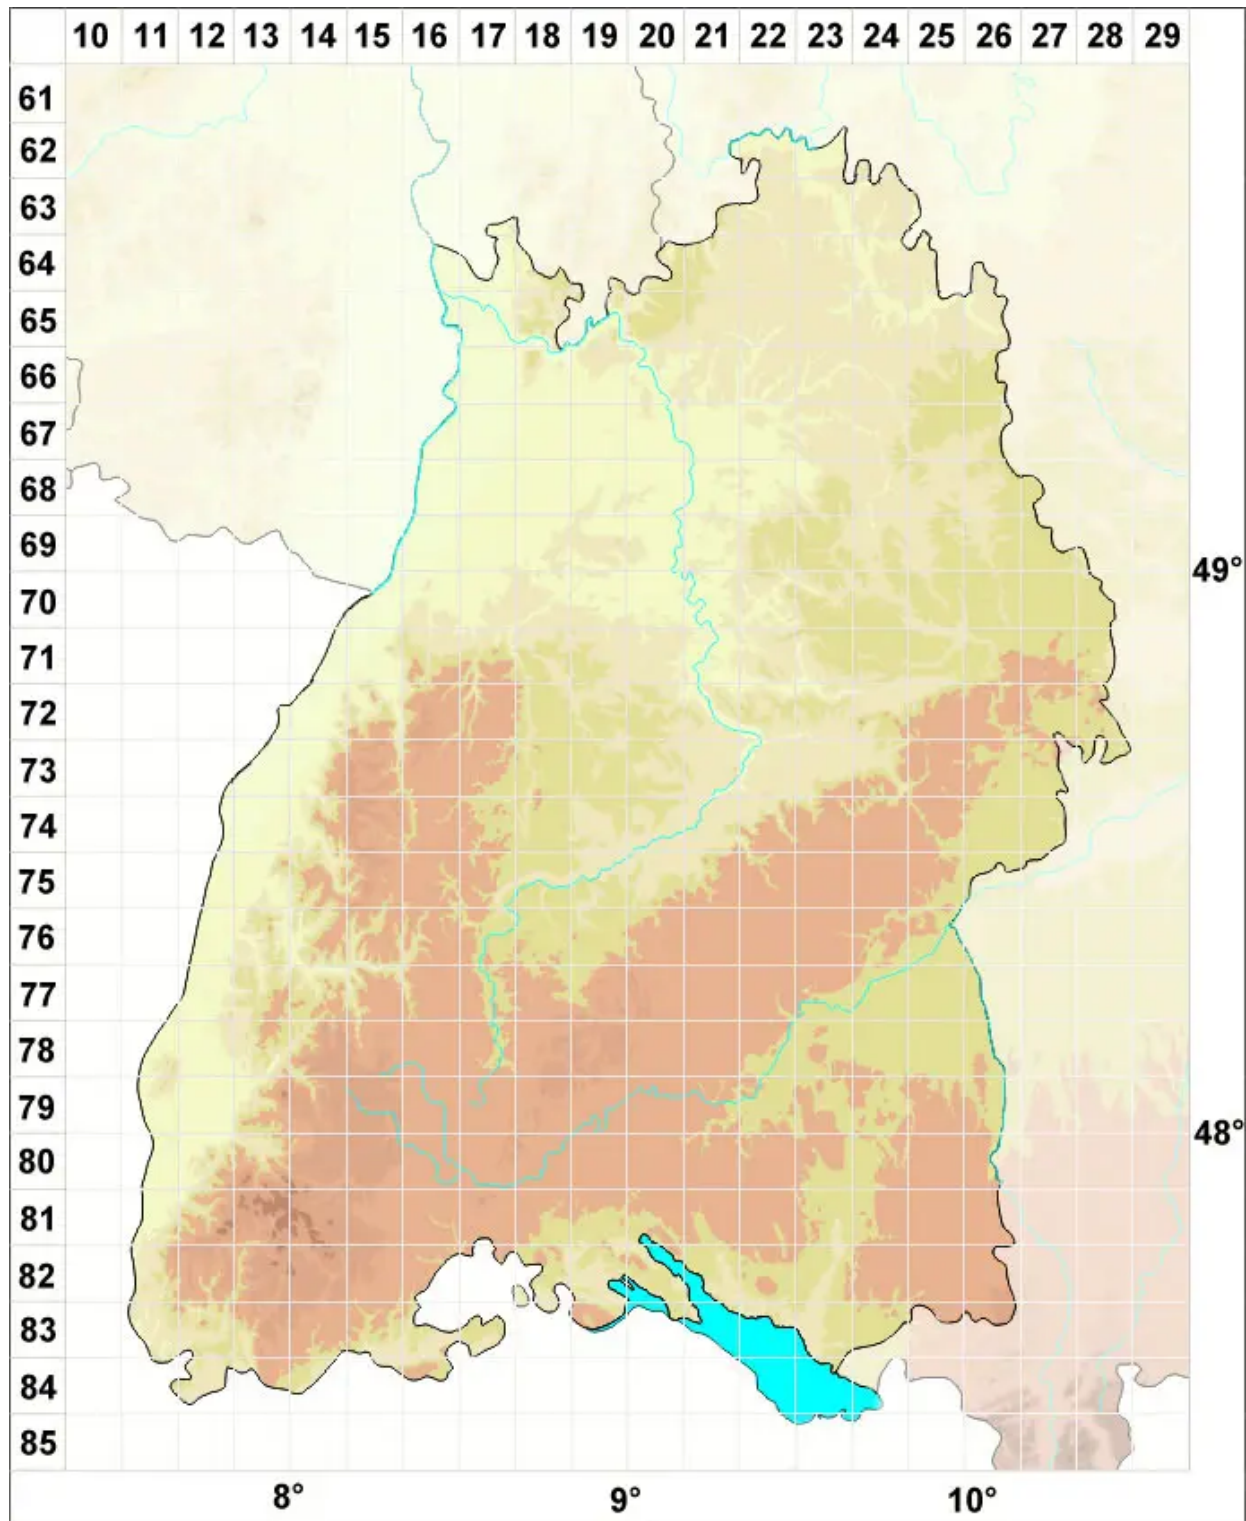

Cratoneuron curvicaule (Jur.) G.Roth

Schönflügelmoos

Legende:

Symbole:

Ausgefülltes Symbol:
Zeitraum von 1980 bis heute (Aktuelle Angabe)

Leeres Symbol:
Zeitraum vor 1980 (Altangabe)

Quadrat: Herbarbeleg