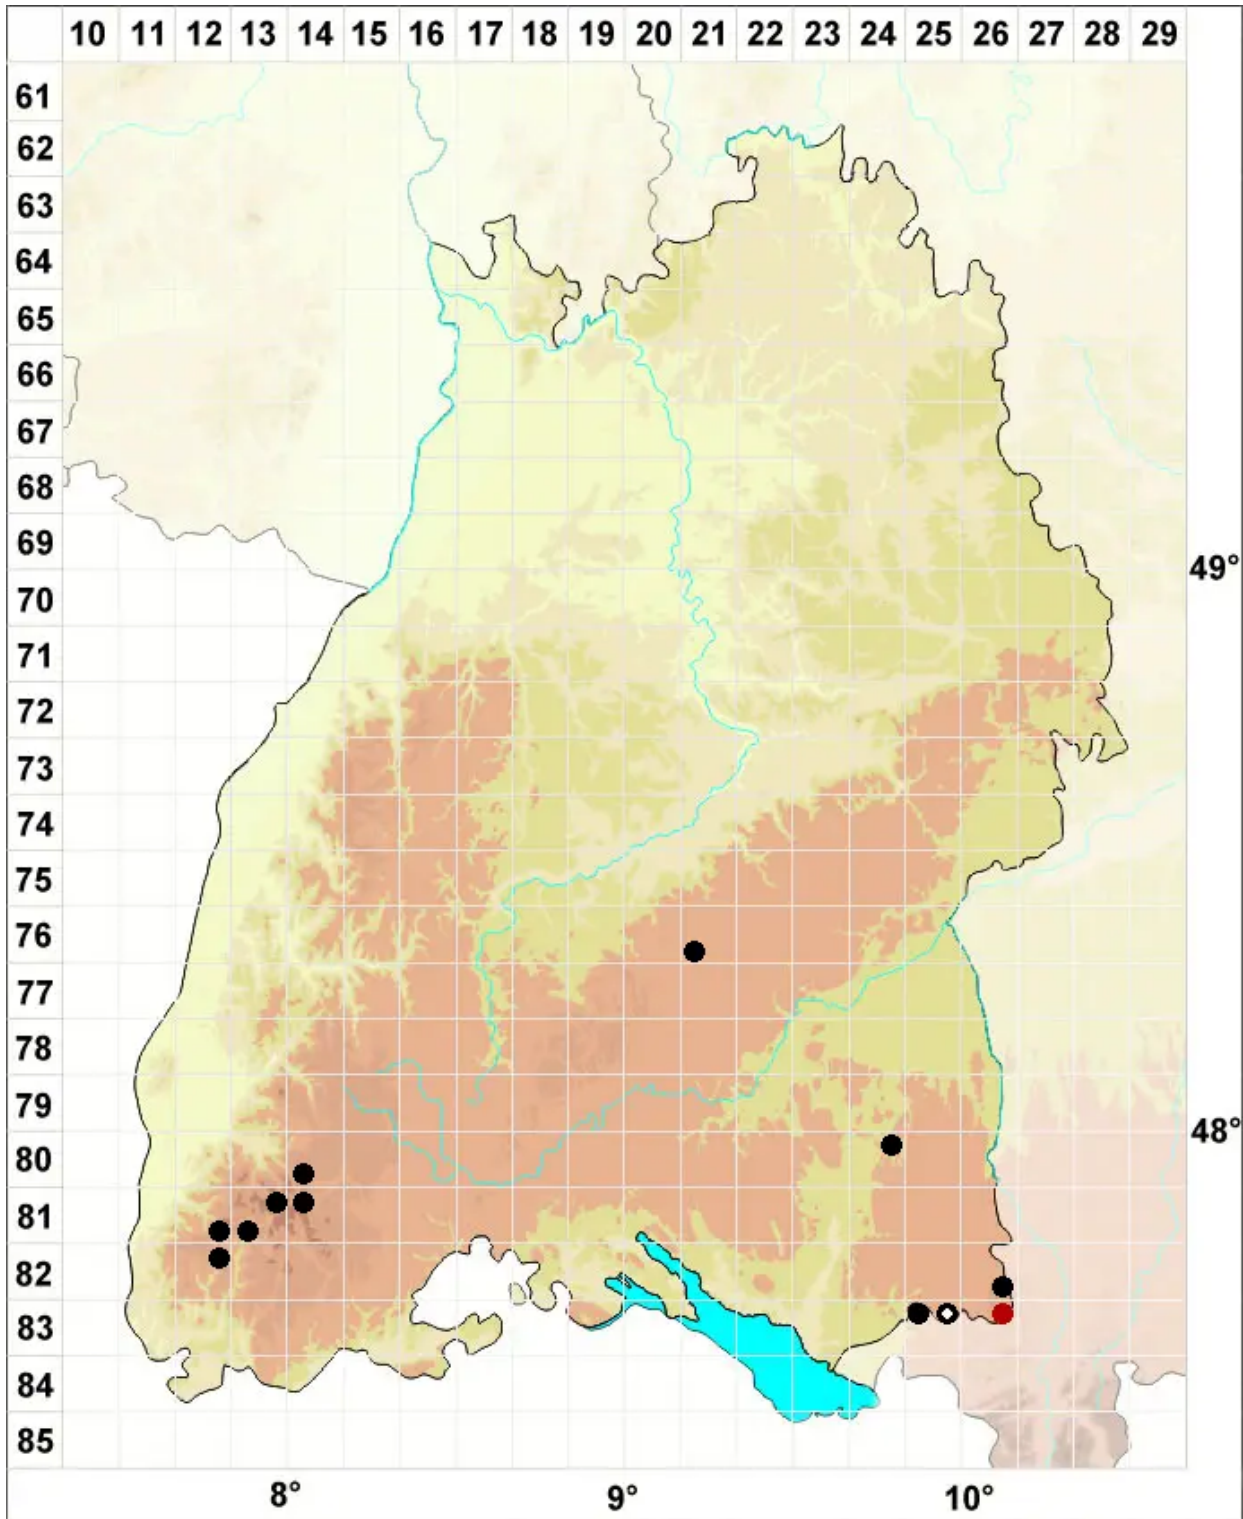

Palustriella decipiens (De Not.) Ochyra

Täuschendes Starknervmoos, Täuschendes Neustarknervmoos

Legende:

Symbole:

Ausgefülltes Symbol:
Zeitraum von 1980 bis heute (Aktuelle Angabe)

Leeres Symbol:
Zeitraum vor 1980 (Altangabe)

Quadrat: Herbarbeleg