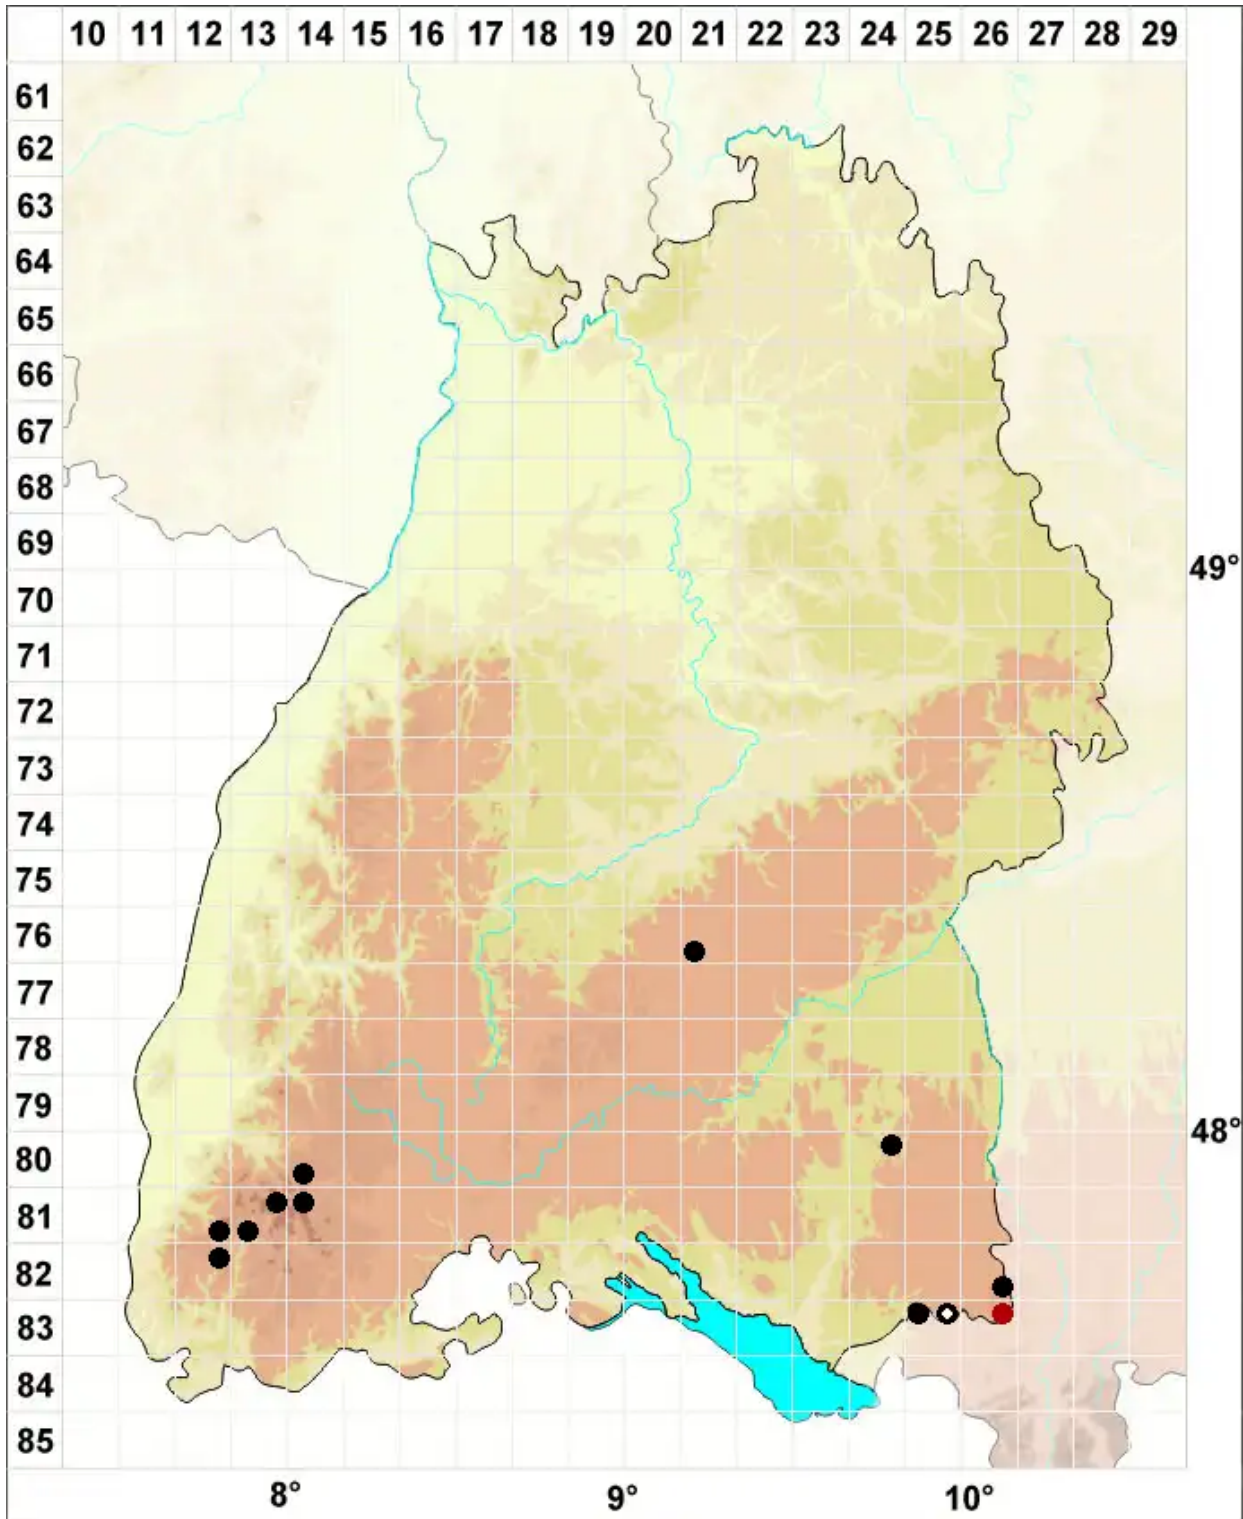

Palustriella decipiens (De Not.) Ochyra

Täuschendes Starknervmoos, Täuschendes Neustarknervmoos

Legende:

Symbole:

Ausgefülltes Symbol:
Zeitraum von 1980 bis heute (Aktuelle Angabe)

Leeres Symbol:
Zeitraum vor 1980 (Altangabe)

Quadrat: Herbarbeleg