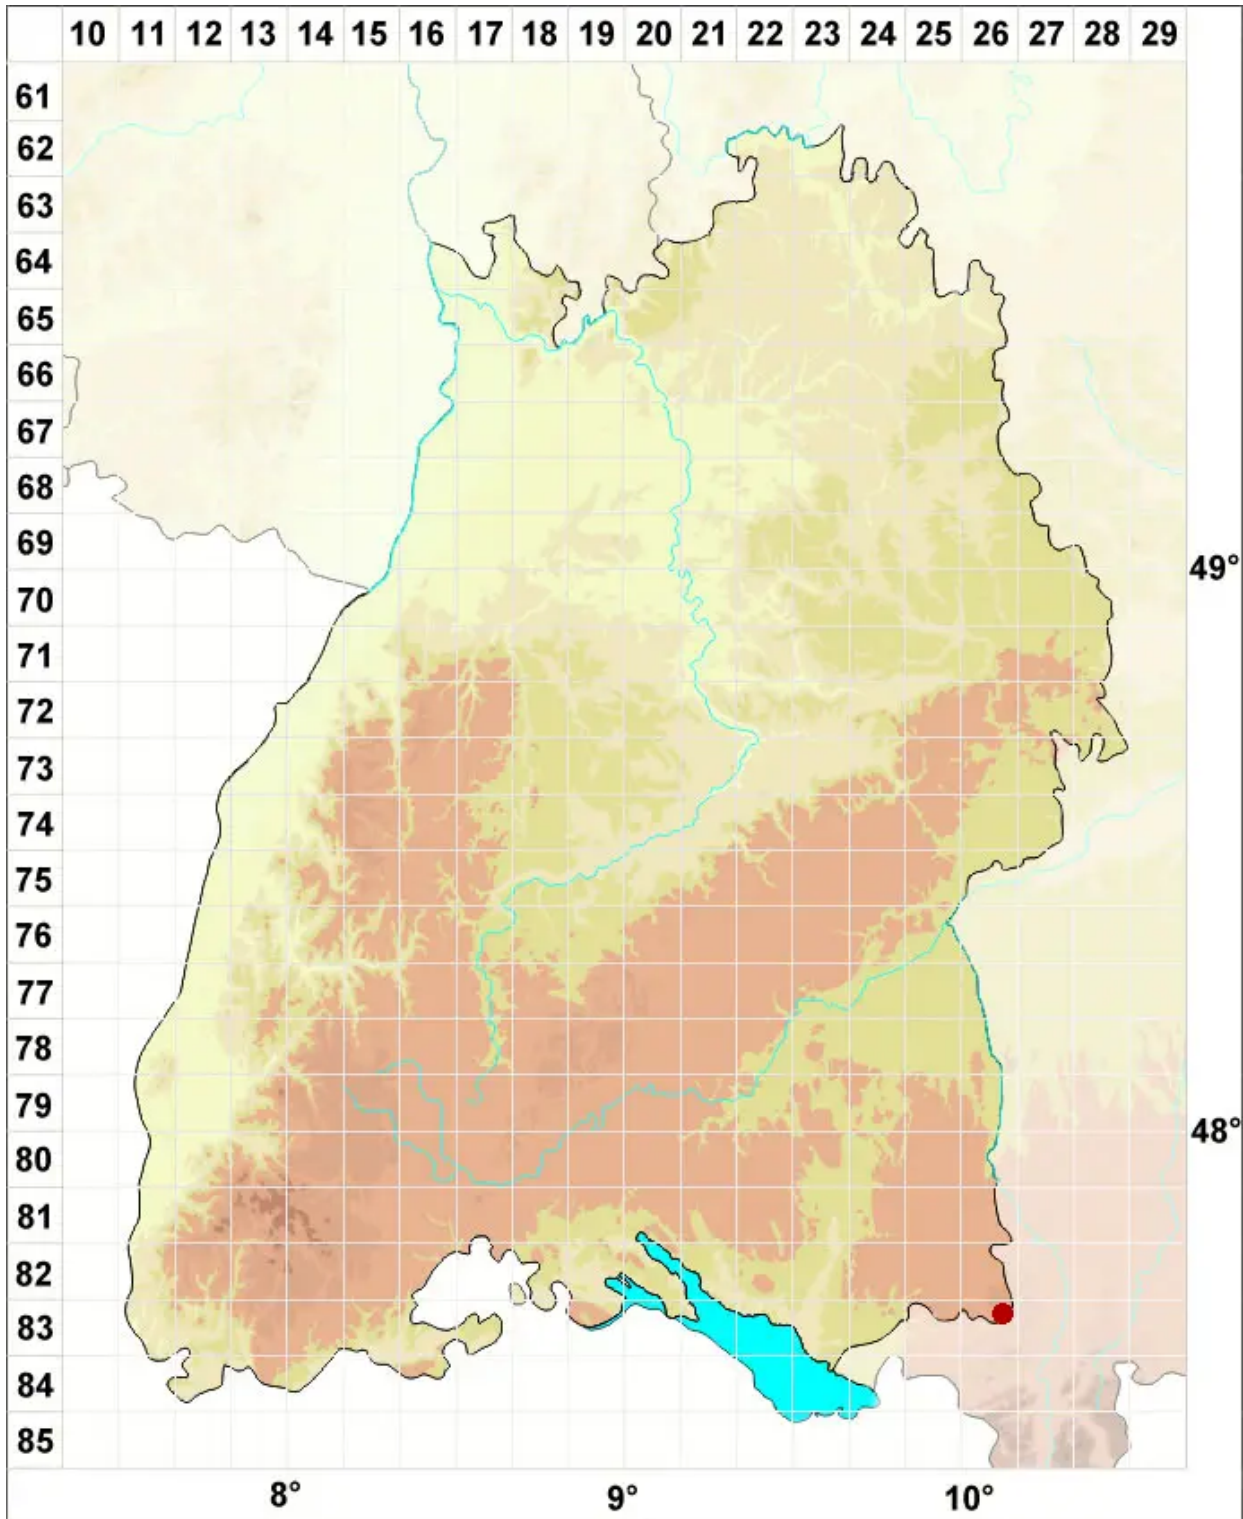

# Palustriella falcata (Brid.) Hedenäs

Sicheliges Starknervmoos, Gekrümmtes Sichel-Starknervmoos

Legende:

**Symbole:**

Ausgefülltes Symbol:  
Zeitraum von 1980 bis heute (Aktuelle Angabe)

Leeres Symbol:  
Zeitraum vor 1980 (Altangabe)

Quadrat: Herbarbeleg