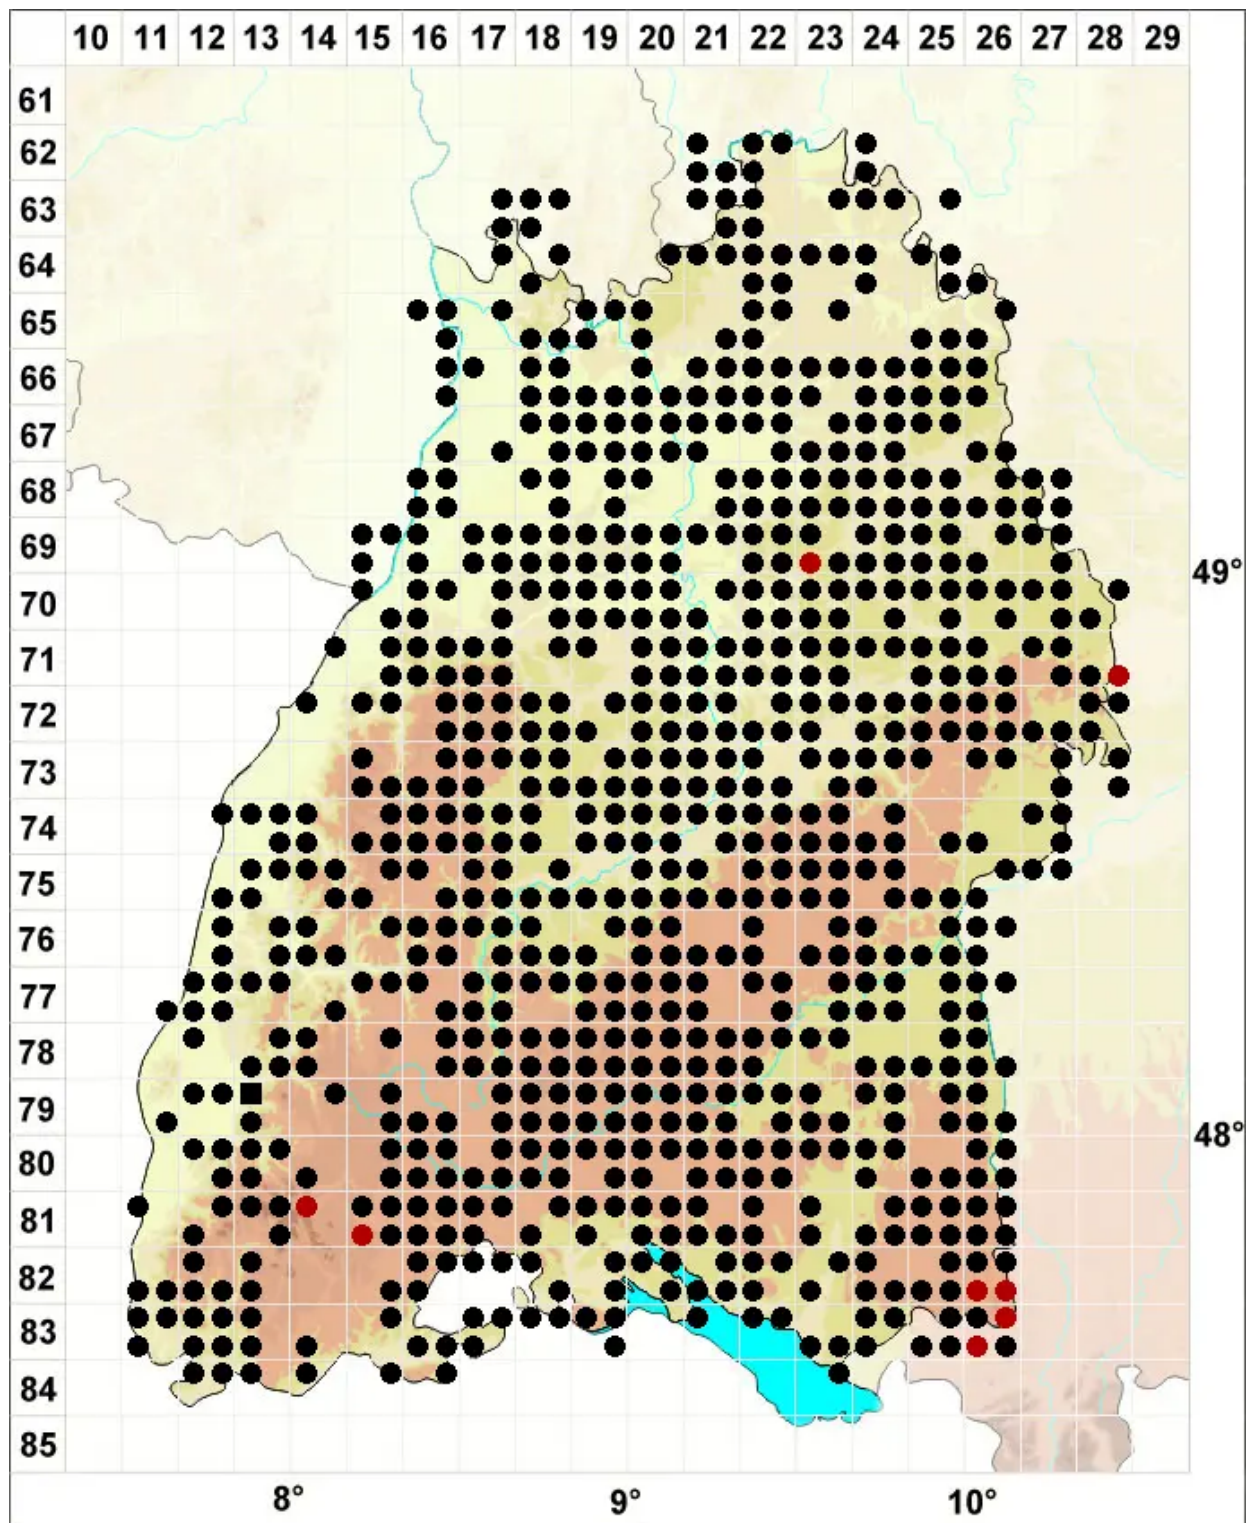

Cratoneuron filicinum (Hedw.) Spruce

Farnähnliches Starknervmoos

Legende:

Symbole:

Ausgefülltes Symbol:
Zeitraum von 1980 bis heute (Aktuelle Angabe)

Leeres Symbol:
Zeitraum vor 1980 (Altangabe)

Quadrat: Herbarbeleg