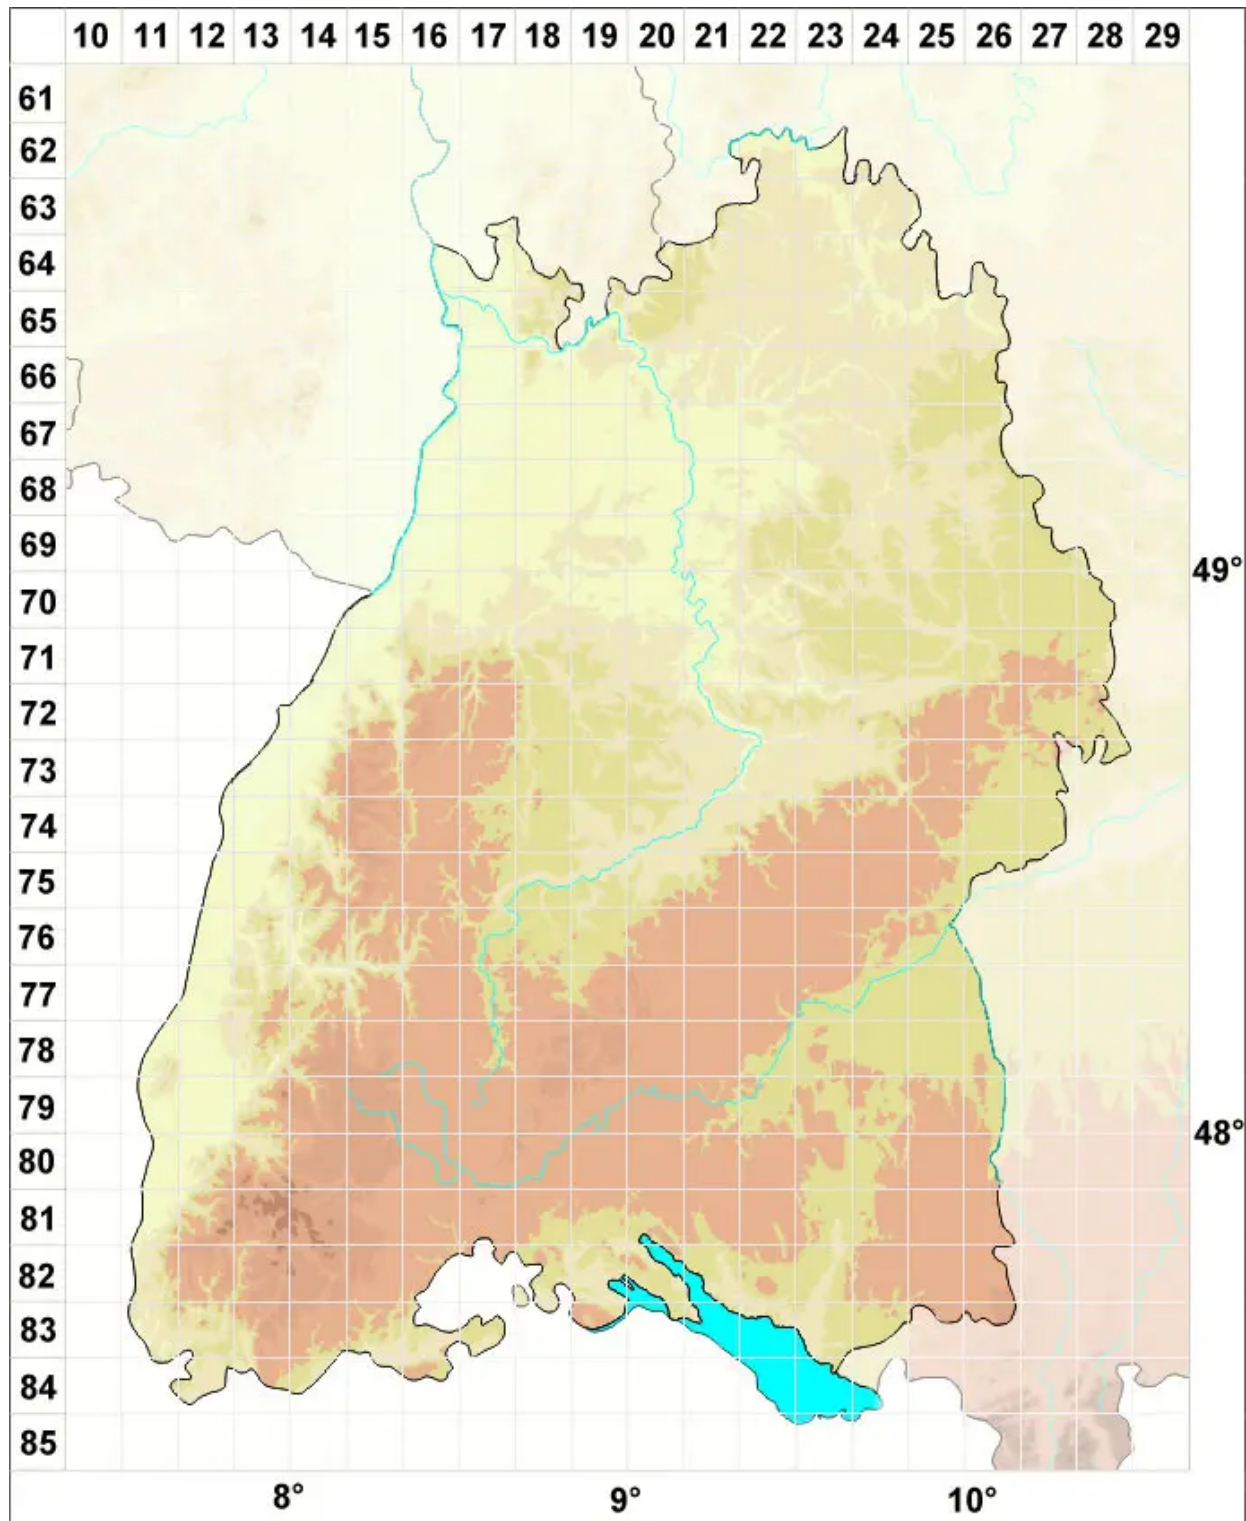

Cratoneuron filicinum (Hedw.) Spruce var. filicinum

Farnähnliches Starknervmoos

Legende:

- Symbole:**
- Ausgefülltes Symbol:
Zeitraum von 1980 bis heute (Aktuelle Angabe)
 - Leeres Symbol:
Zeitraum vor 1980 (Altangabe)
 - Quadrat: Herbarbeleg