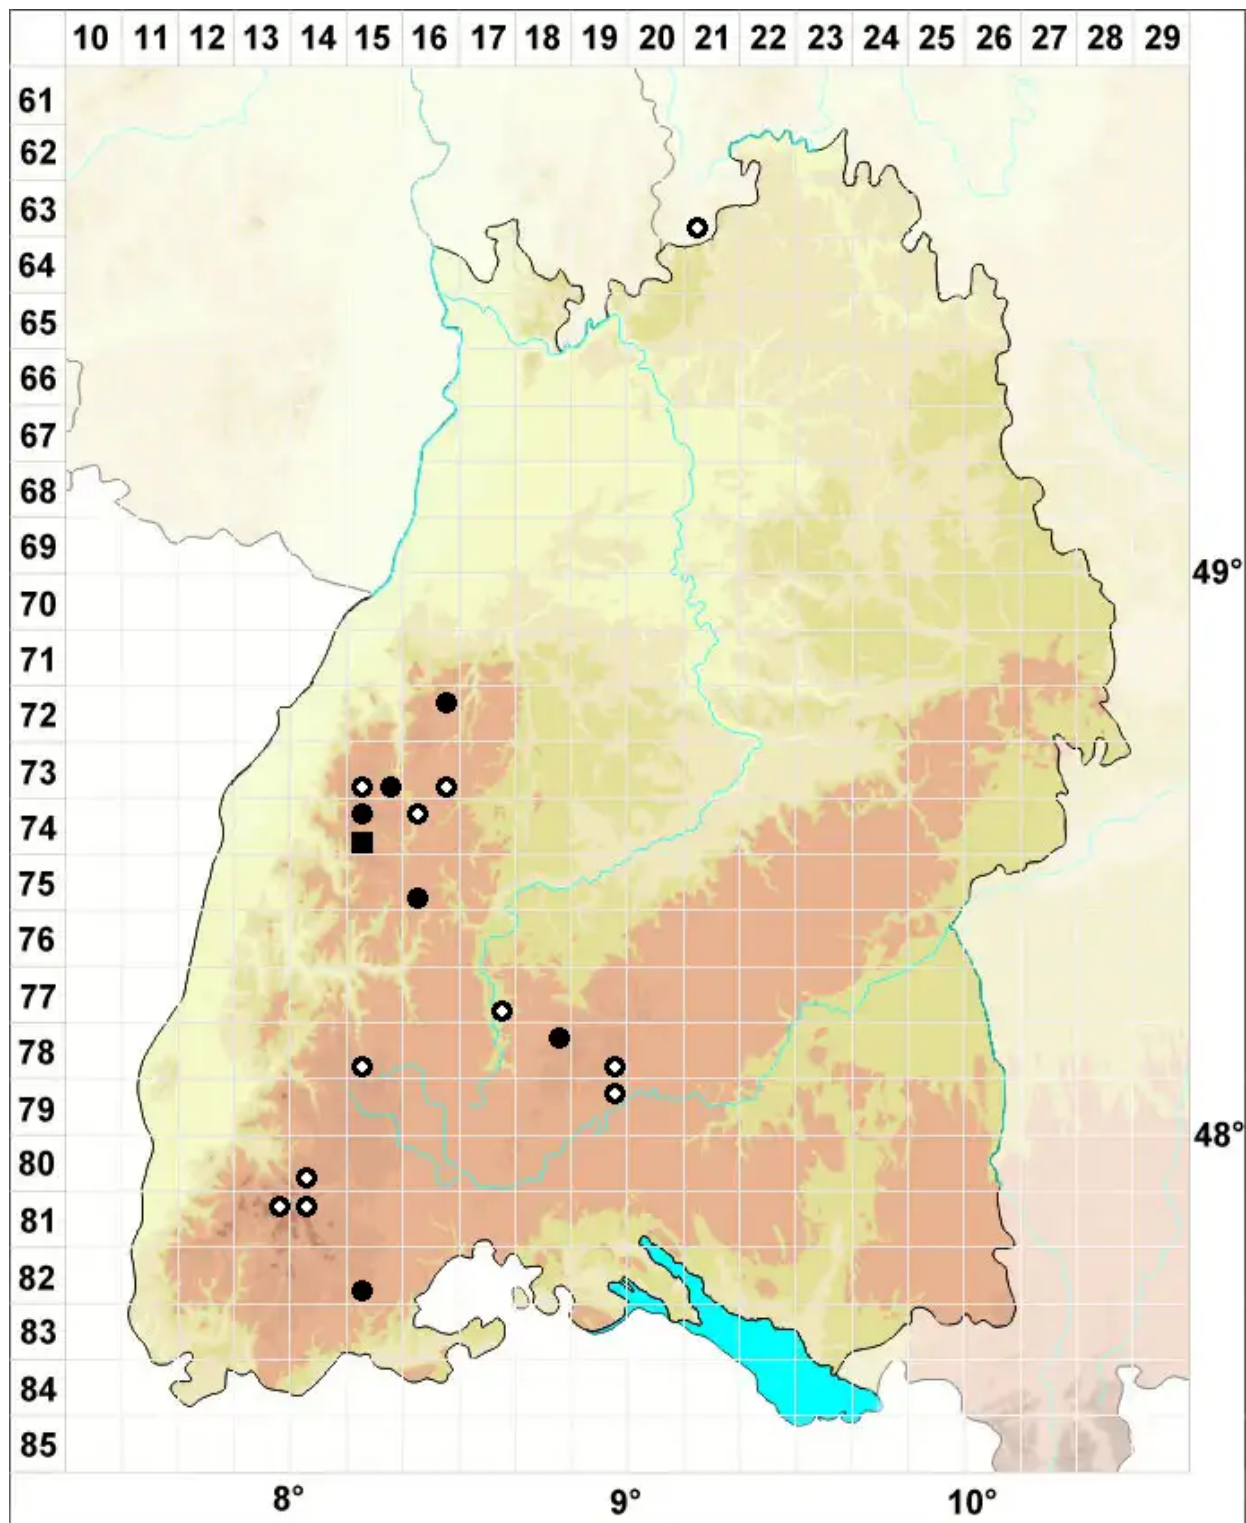

Crossocalyx hellerianus (Nees ex Lindenb.) Meyl.

Hellers Fransenkelchmoos

Legende:

Symbole:

Ausgefülltes Symbol:
Zeitraum von 1980 bis heute (Aktuelle Angabe)

Leeres Symbol:
Zeitraum vor 1980 (Altangabe)

Quadrat: Herbarbeleg