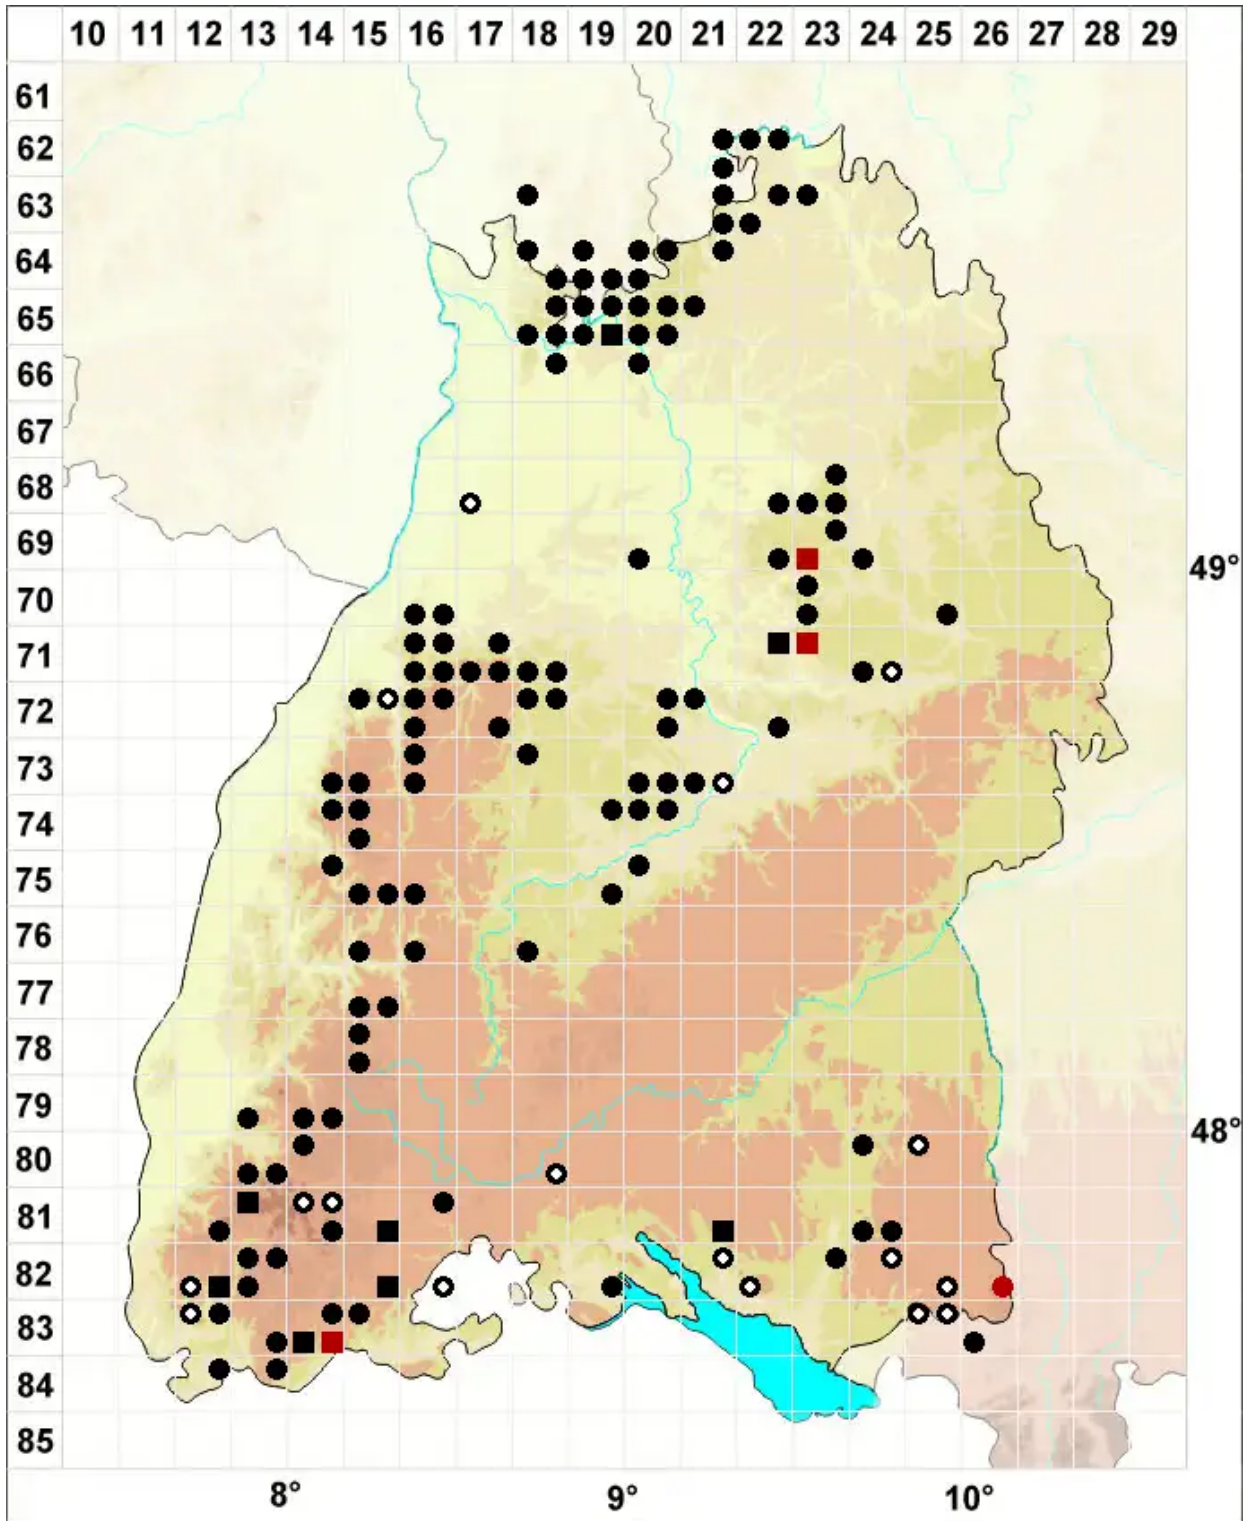

Syzygiella autumnalis (DC.) K.Feldberg, Vañnñā, Hentschel &

Herbstlebermoos, Neues Herbst-Jamesonmoos

Legende:

Symbole:

Ausgefülltes Symbol:
Zeitraum von 1980 bis heute (Aktuelle Angabe)

Leeres Symbol:
Zeitraum vor 1980 (Altangabe)

Quadrat: Herbarbeleg